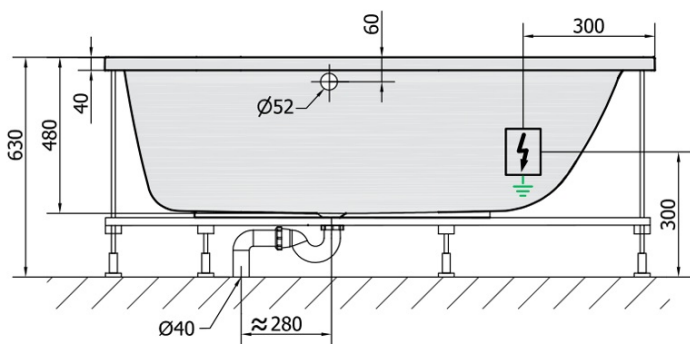

Technický list

VOLUME 230L

H HYDRO 12 whirlpool jets 12 vodních trysek

Electric cable 3x2,5mm²
Length 2m from the wall

Elektrický kabel 3x2,5mm²
Délka kabelu ze zdi 2m

Electrical Characteristic:
Tension: 220-230V/50hz
Max. power consumption: 800W
Electric protection: residual-current device 30mA

Elektrické vlastnosti:
Napětí: 220-230V/50hz
Max. spotřeba: 800W
Elektrické jistění: proudový chránič 30mA