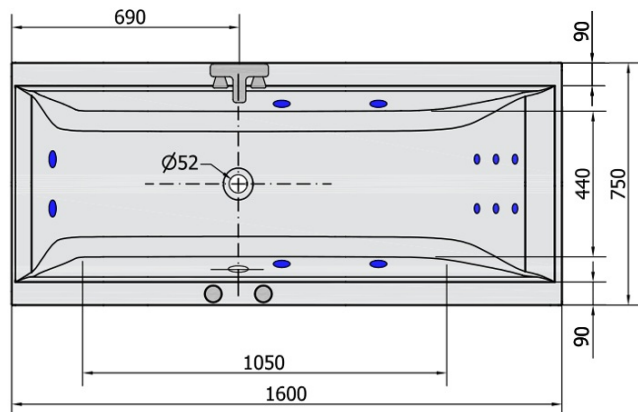

Technický list

VOLUME 230L

H HYDRO 12 whirlpool jets 12 vodních trysek

Electric cable 3x2,5mm²
Length 2m from the wall

Elektrický kabel 3x2,5mm²
Délka kabelu ze zdi 2m

Electrical Characteristic:
Tension: 220-230V/50hz
Max. power consumption: 800W
Electric protection: residual-current device 30mA

Elektrické vlastnosti:
Napětí: 220-230V/50hz
Max. spotřeba: 800W
Elektrické jistění: proudový chránič 30mA