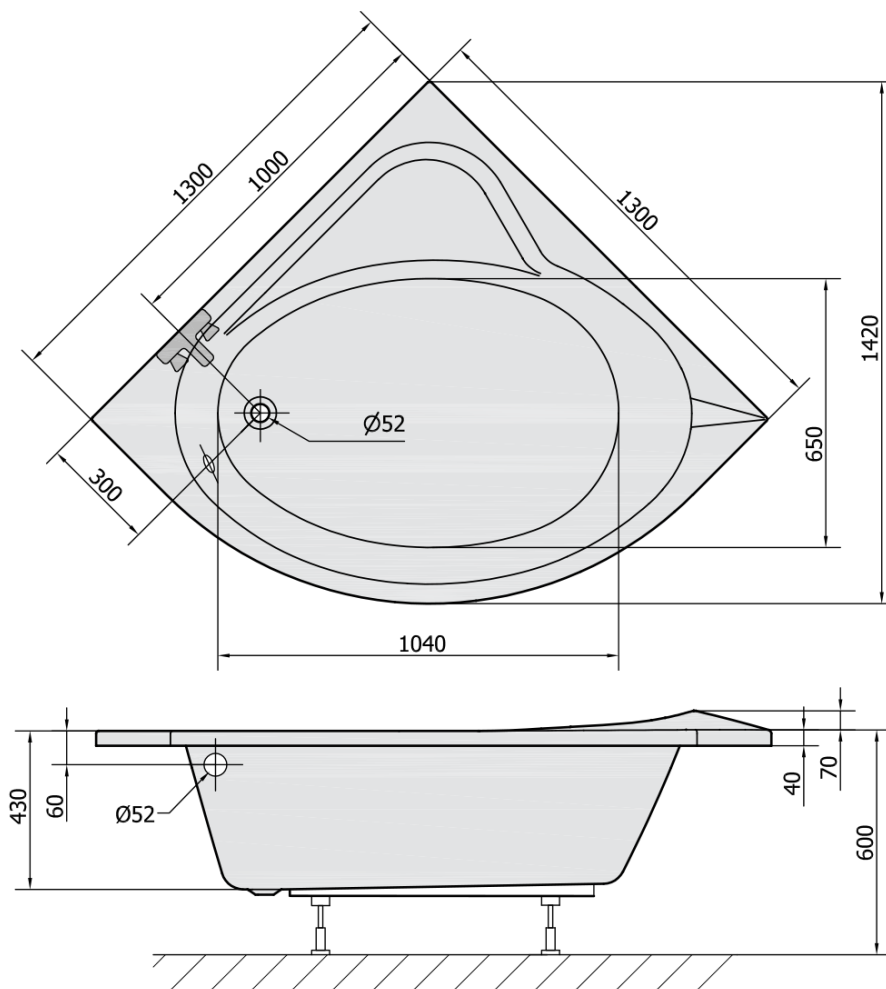

## Rozměry

Délka: 1300 mm

Šířka: 1300 mm

Výška: 430 mm

Objem: 265 l

## Parametry

Záruka: 10 let

Hmotnost / ks: 26.13 kg

Balení: 1 ks

Barva: Bílá

Materiál: Akrylát

Tvar: Rohové

Instalace: Vestavná (k obezdění)

Průměr odpadu: 52 mm

Vlastnosti: Výška okraje 40 mm (Standard)

Balení neobsahuje: Sifon, Vanová souprava

3D model: ANO

1 ks Sifon 6/4", výška 42mm, DN40 (Objednací kód: 71712)

Technický list

VOLUME 265L