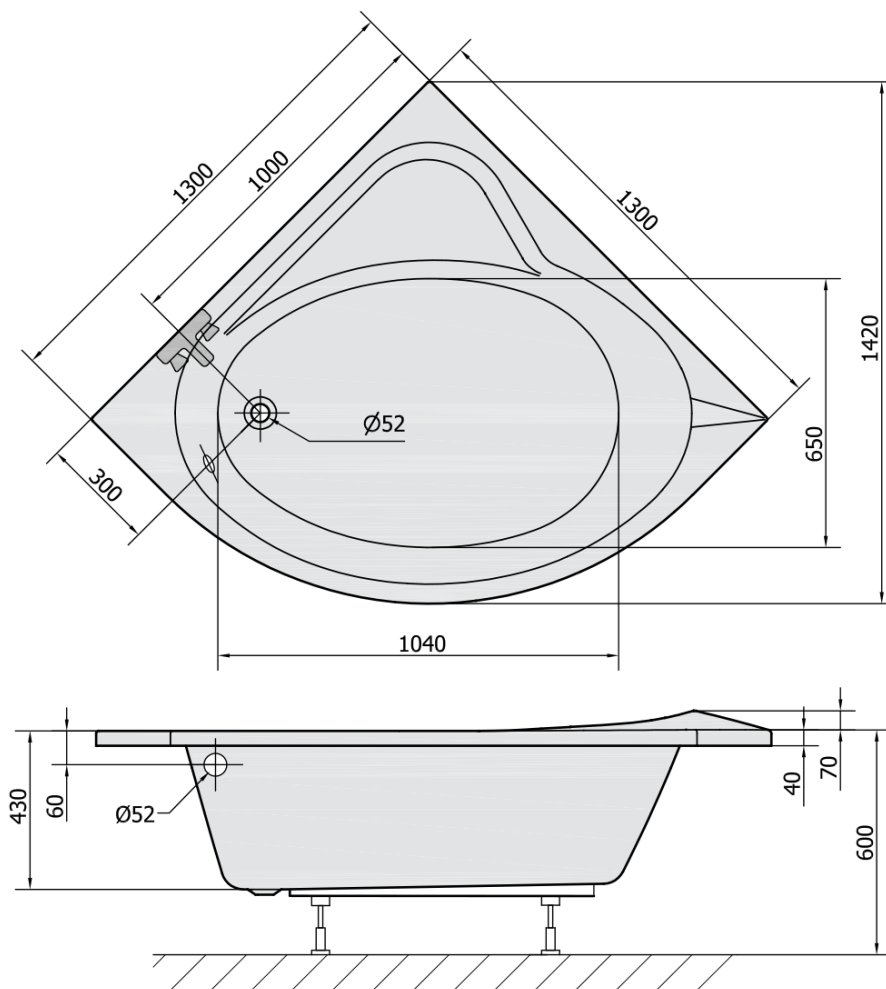

Objednáací kód: 49111

Základní informace

Značka: Polysan

Rozměry

Délka: 1300 mm

Šířka: 1300 mm

Výška: 430 mm

Objem: 265 l

Parametry

Barva: Bílá

Jiné barevné provedení: Dle vzorníku

Materiál: Akrylát

Tvar: Rohové

Instalace: Vestavná (k obezdění)

Průměr odpadu: 52 mm

Vlastnosti: Výška okraje 40 mm (Standard)

Hmotnost / ks: 26.13 kg

Balení: 1 ks

Záruka: 10 let

Doporučujeme přikoupit

1 ks Podstavec k akrylátové vaně Polysan, 74,5cm, pár (Objednáací kód: PO80-80)

1 ks SIRIUS panel čelní (Objednáací kód: 49312)

1 ks Zvukoizolační samolepící páska k vaně, 3m (Objednáací kód: 93400)

1 ks Sifon 6/4", výška 42mm, DN40 (Objednáací kód: 71712)

Technický list

VOLUME 265L