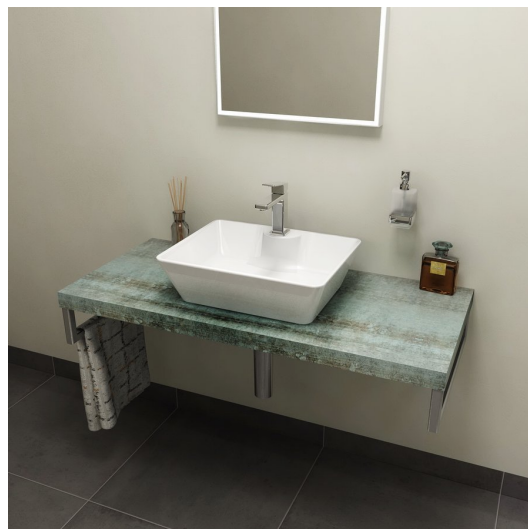

Objednací kód: AV076

Základní informace

Značka: Sapho
Série: DESKY AVICE

Rozměry

Šířka: 700 mm
Výška: 50 mm
Hloubka: 495 mm

Parametry

Barva: Tyrkysová
Dekor: Aquamarine
Jiné barevné provedení: Dle vzorníku
Materiál: DTD/HPL laminát
Instalace: Závěsné na stěnu
Typ skříňky: Deska
Typ umyvadla: Umyvadlo na desku
Hmotnost / ks: 10.64 kg
Balení: 1 ks
Záruka: 2 roky