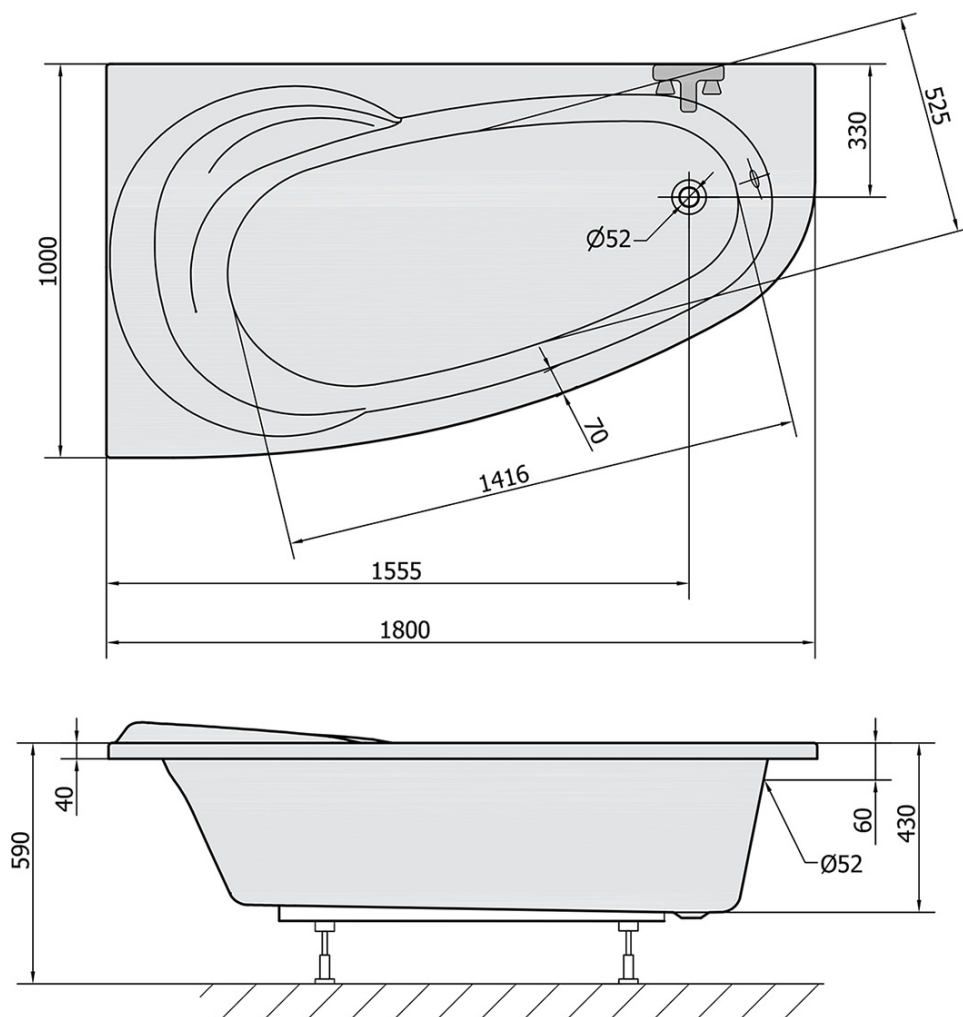

Objednací kód: 46111

Základní informace

Značka: Polysan

Rozměry

Délka: 1800 mm

Šířka: 1000 mm

Výška: 430 mm

Objem: 255 l

Parametry

Barva: Bílá

Jiné barevné provedení: Dle vzorníku

Materiál: Akrylát

Tvar: Asymetrické

Instalace: Vestavná (k obezdění)

Průměr odpadu: 52 mm

Vlastnosti: Výška okraje 40 mm (Standard)

Hmotnost / ks: 27.89 kg

Balení: 1 ks

Záruka: 10 let

Doporučujeme přikoupit

1 ks Podstavec k akrylátové vaně Polysan, 51,5cm, pár (Objednací kód: PO60-60)

1 ks NAOS L, R 180 panel čelní (Objednací kód: 46312)

1 ks Zvukoizolační samolepící páska k vaně, 3m (Objednací kód: 93400)

1 ks Sifon 6/4", výška 42mm, DN40 (Objednací kód: 71712)

Technický list

VOLUME 255L