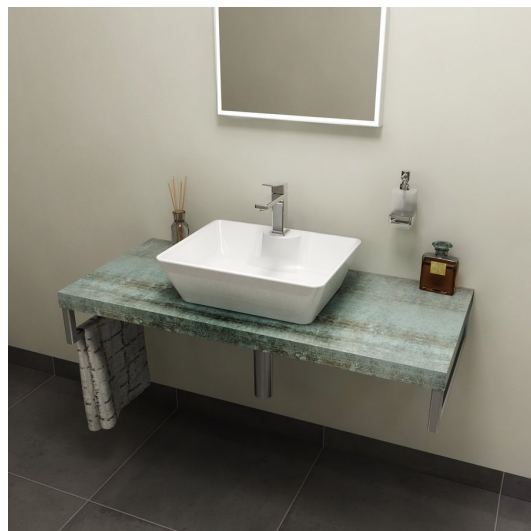

# AVICE deska pod umyvadlo 60x50cm, tl.5cm, aquamarine

Objednací kód: AV066

## Základní informace

Značka: Sapho  
Série: DESKY AVICE

## Rozměry

Šířka: 600 mm  
Výška: 50 mm  
Hloubka: 495 mm

## Parametry

Záruka: 2 roky  
Hmotnost / ks: 9.64 kg  
Balení: 1 ks  
Barva: Tyrkysová  
Dekor: Aquamarine  
Jiné barevné provedení: Dle vzorníku  
Materiál: DTD/HPL laminát  
Instalace: Závěsné na stěnu  
Typ skříňky: Deska  
Typ umyvadla: Umyvadlo na desku