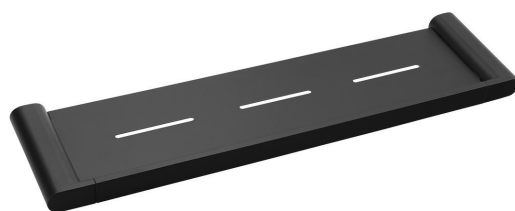

Objednací kód: RF016/15

Základní informace

Značka: Sapho

Série: FLORI

Rozměry

Délka: 508 mm

Šířka: 508 mm

Výška: 25 mm

Hloubka: 127 mm

Parametry

Záruka: 10 let

Hmotnost / ks: 1.718 kg

Balení: 1 ks

Barva: Černá

Materiál: Mosaz

Tvar: Hranaté

Druh: Polička

Instalace: Vrtání

Údržba: Dle doporučení

3D model: ANO