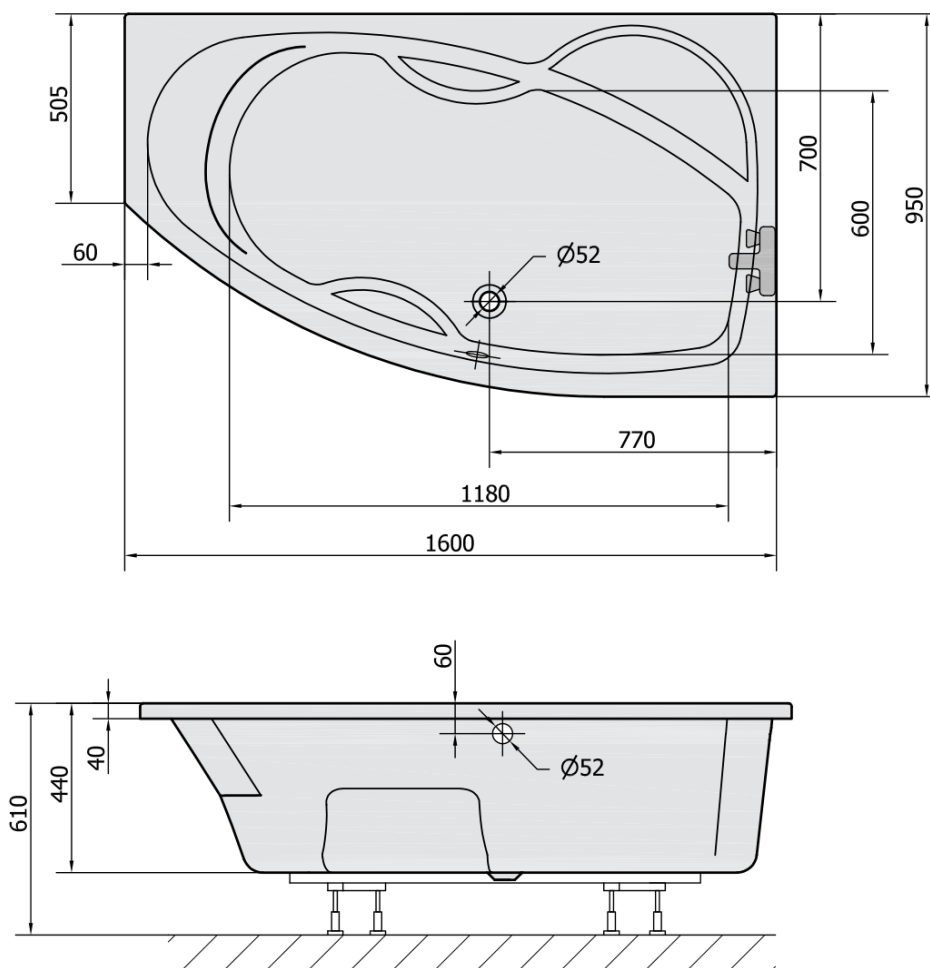

Objednací kód: 28111

Základní informace

Značka: Polysan

Rozměry

Délka: 1600 mm

Šířka: 950 mm

Výška: 440 mm

Objem: 235 l

Parametry

Záruka: 10 let

Hmotnost / ks: 24.64 kg

Balení: 1 ks

Barva: Bílá

Jiné barevné provedení: Dle vzorníku

Materiál: Akrylát

Tvar: Asymetrické

Instalace: Vestavná (k obezdění)

Průměr odpadu: 52 mm

Vlastnosti: Výška okraje 40 mm (Standard)

Balení neobsahuje: Sifon, Vanová souprava

Doporučujeme přikoupit

1 ks Zvukoizolační samolepící páska k vaně, 3m (Objednací kód: 93400)

1 ks Sifon 6/4", DN40 (Objednací kód: 72693)

1 ks MAMBA R 160 panel rohový (Objednací kód: 28312)

1 ks Podstavec k akrylátové vaně Polysan, 51,5cm, pár (Objednací kód: PO60-60)

Technický list

VOLUME 235L