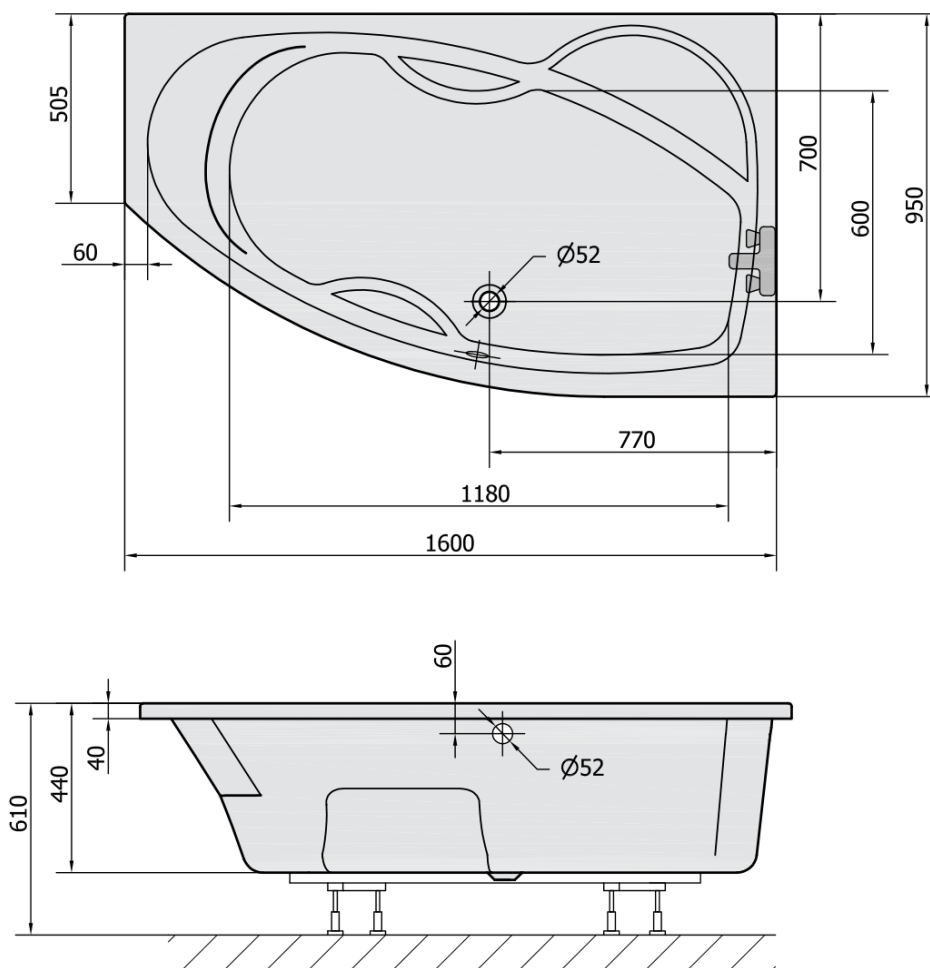

Objednací kód: 28111

Základní informace

Značka: Polysan

Rozměry

Délka: 1600 mm

Šířka: 950 mm

Výška: 440 mm

Objem: 235 l

Parametry

Barva: Bílá

Jiné barevné provedení: Dle vzorníku

Materiál: Akrylát

Tvar: Asymetrické

Instalace: Vestavná (k obezdění)

Průměr odpadu: 52 mm

Vlastnosti: Výška okraje 40 mm (Standard)

Balení neobsahuje: Sifon, Vanová souprava

Hmotnost / ks: 24.64 kg

Balení: 1 ks

Záruka: 10 let

Doporučujeme přikoupit

1 ks Zvukoizolační samolepící páska k vaně, 3m (Objednací kód: 93400)

1 ks Sifon 6/4", DN40 (Objednací kód: 72693)

1 ks MAMBA R 160 panel rohový (Objednací kód: 28312)

1 ks Podstavec k akrylátové vaně Polysan, 51,5cm, pár (Objednací kód: PO60-60)

Technický list

VOLUME 235L