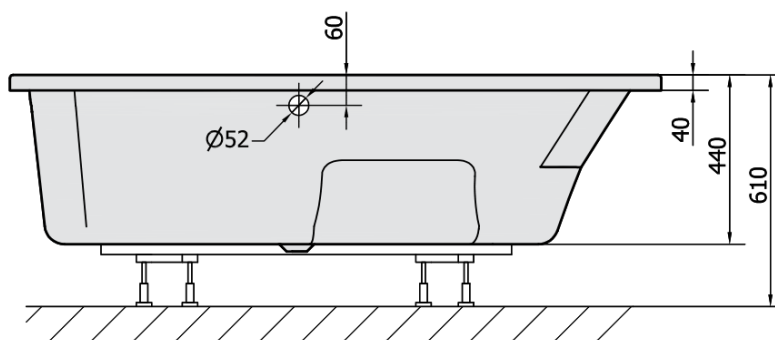

Objednací kód: 27111

Základní informace

Značka: Polysan

Rozměry

Délka: 1600 mm

Šířka: 950 mm

Výška: 440 mm

Objem: 235 l

Parametry

Barva: Bílá

Jiné barevné provedení: Dle vzorníku

Materiál: Akrylát

Tvar: Asymetrické

Instalace: Vestavná (k obezdění)

Průměr odpadu: 52 mm

Vlastnosti: Výška okraje 40 mm (Standard)

1 ks MAMBA L 160 panel rohový (Objednací kód: 27312)

Technický list

VOLUME 235L