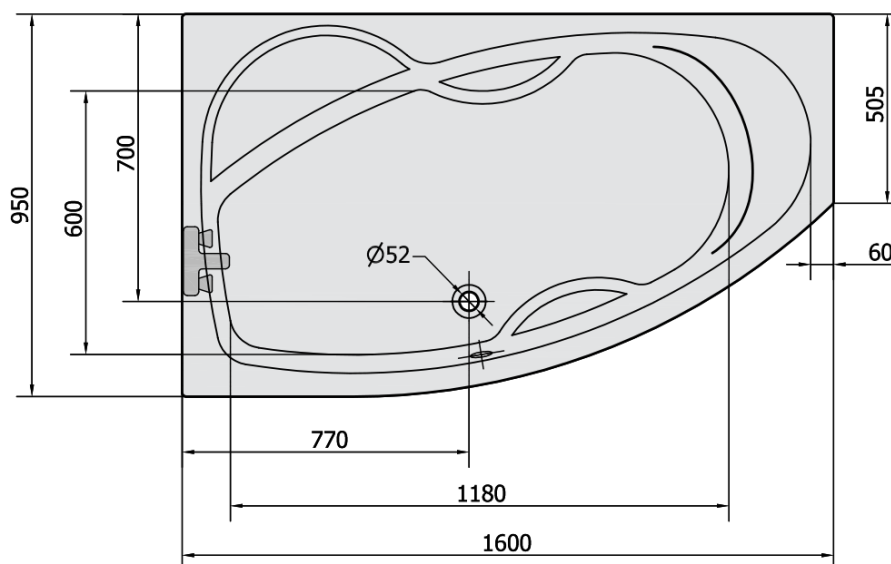

Objednací kód: 27111

Základní informace

Značka: Polysan

Rozměry

Délka: 1600 mm

Šířka: 950 mm

Výška: 440 mm

Objem: 235 l

Parametry

Barva: Bílá

Jiné barevné provedení: Dle vzorníku

Materiál: Akrylát

Tvar: Asymetrické

Instalace: Vestavná (k obezdění)

Průměr odpadu: 52 mm

Vlastnosti: Výška okraje 40 mm (Standard)

Balení neobsahuje: Sifon, Vanová souprava

Hmotnost / ks: 24.64 kg

Balení: 1 ks

Záruka: 10 let

Doporučujeme přikoupit

1 ks Zvukoizolační samolepící páska k vaně, 3m (Objednací kód: 93400)

1 ks Sifon 6/4", DN40 (Objednací kód: 72693)

1 ks Podstavec k akrylátové vaně Polysan, 51,5cm, pár (Objednací kód: PO60-60)

1 ks MAMBA L 160 panel rohový (Objednací kód: 27312)

Technický list

VOLUME 235L