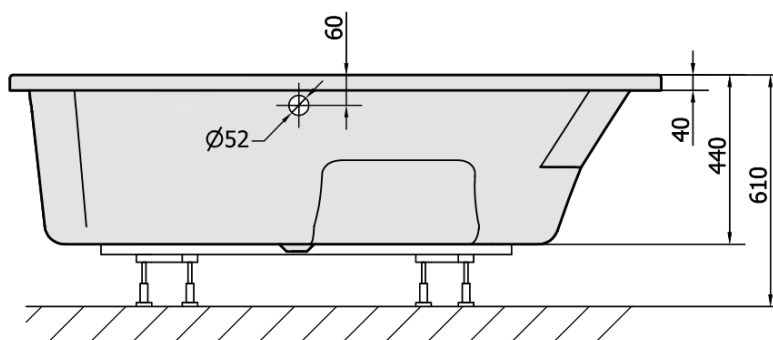

Objednací kód: 27111

Základní informace

Značka: Polysan

Rozměry

Délka: 1600 mm

Šířka: 950 mm

Výška: 440 mm

Objem: 235 l

Parametry

Barva: Bílá

Jiné barevné provedení: Dle vzorníku

Materiál: Akrylát

Tvar: Asymetrické

Instalace: Vestavná (k obezdění)

Průměr odpadu: 52 mm

Vlastnosti: Výška okraje 40 mm (Standard)

1 ks Podstavec k akrylátové vaně Polysan, 51,5cm, pár (Objednací kód: PO60-60)

1 ks MAMBA L 160 panel rohový (Objednací kód: 27312)

Technický list

VOLUME 235L