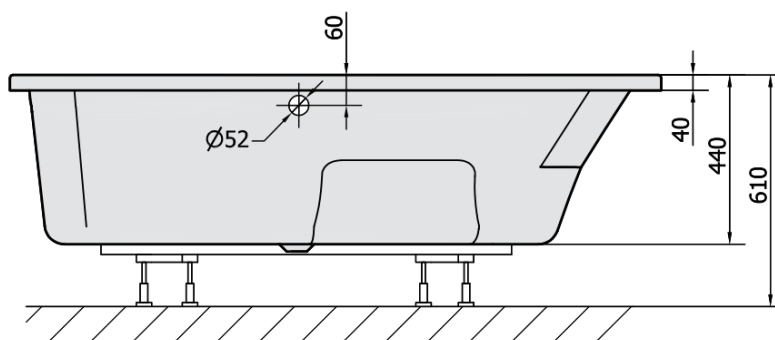

Objednací kód: 27111

Základní informace

Značka: Polysan

Rozměry

Délka: 1600 mm

Šířka: 950 mm

Výška: 440 mm

Objem: 235 l

Parametry

Barva: Bílá

Jiné barevné provedení: Dle vzorníku

Materiál: Akrylát

Tvar: Asymetrické

Instalace: Vestavná (k obezdění)

Průměr odpadu: 52 mm

Vlastnosti: Výška okraje 40 mm (Standard)

1 ks Podstavec k akrylátové vaně Polysan, 51,5cm, pár (Objednací kód: PO60-60)

1 ks MAMBA L 160 panel rohový (Objednací kód: 27312)

Technický list

VOLUME 235L