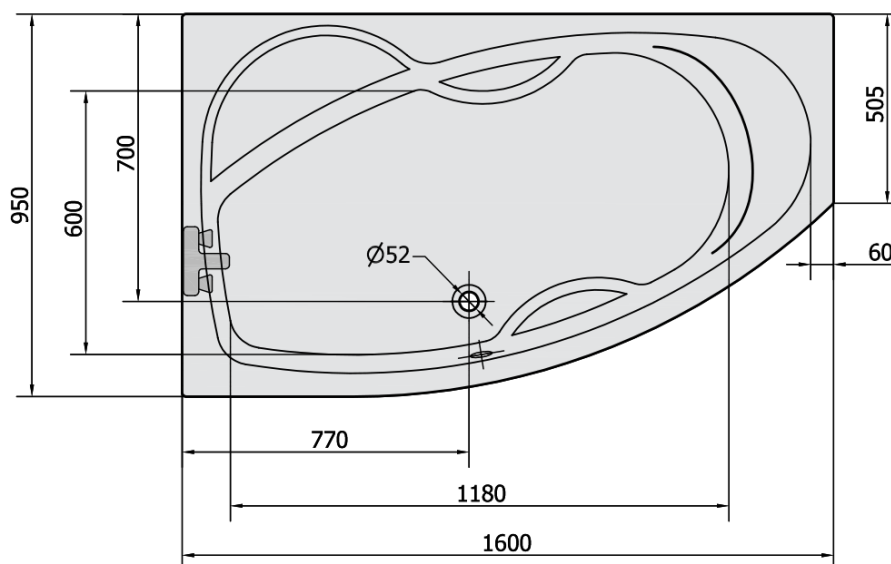

Objednací kód: 27111

Základní informace

Značka: Polysan

Rozměry

Délka: 1600 mm

Šířka: 950 mm

Výška: 440 mm

Objem: 235 l

Parametry

Barva: Bílá

Jiné barevné provedení: Dle vzorníku

Materiál: Akrylát

Tvar: Asymetrické

Instalace: Vestavná (k obezdění)

Průměr odpadu: 52 mm

Vlastnosti: Výška okraje 40 mm (Standard)

Hmotnost / ks: 24.64 kg

Balení: 1 ks

Záruka: 10 let

Doporučujeme přikoupit

1 ks Zvukoizolační samolepící páska k vaně, 3m (Objednací kód: 93400)

1 ks Sifon 6/4", DN40 (Objednací kód: 72693)

1 ks Podstavec k akrylátové vaně Polysan, 51,5cm, pár (Objednací kód: PO60-60)

1 ks MAMBA L 160 panel rohový (Objednací kód: 27312)

Technický list

VOLUME 235L