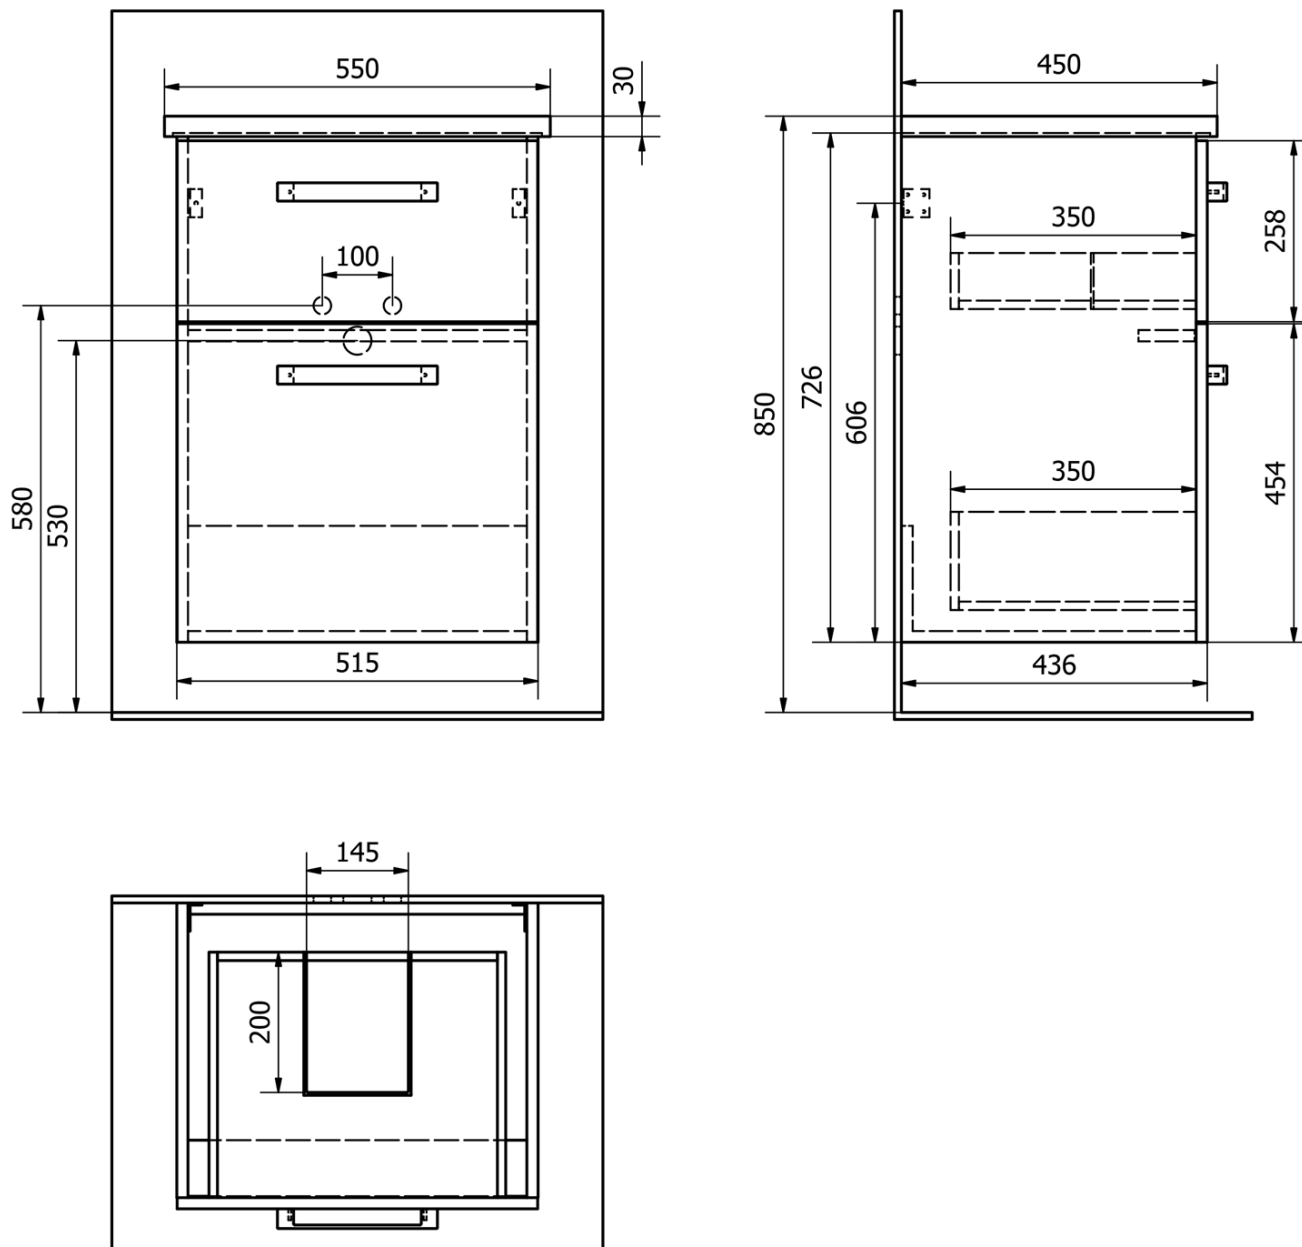

VEGA umyvadlová skříňka 51,5x72,6x43,6cm, 2x zásuvka, dub platin

Objednací kód: VG853

Základní informace

Značka: Aqualine
Série: VEGA I

Rozměry

Šířka: 515 mm
Výška: 726 mm
Hloubka: 436 mm

Parametry

Barva: Hnědá
Dekor: Dub platin
Materiál: MDF/lamino
Instalace: Závěsné/k postavení
Typ skříňky: Zásuvky
Typ umyvadla: Klasické umyvadlo
Výbava: Tiché a plynulé zavírání
Balení obsahuje: Úchytka
Balení neobsahuje: Umyvadlo
Hmotnost / ks: 25.0 kg
Balení: 1 ks
Záruka: 2 roky

Doporučujeme přikoupit

1 ks SAVA 55 keramické umyvadlo nábytkové 55x46cm, bílá (Objednací kód: 2055)

Náhradní díly

VEGA kovová úchytka, 212/192mm, chrom (Objednací kód: PR1711)
Nástěnná podložka pro úchyt CAMAR 60x28 (Objednací kód: D-07.091.660.05)
Náhradní pojezdy pro série ALTAIR a VEGA (Objednací kód: NDPOJEZD)

Technický list

VEGA umyvadlová skříňka 51,5x72,6x43,6cm, 2x zásuvka, dub
platin