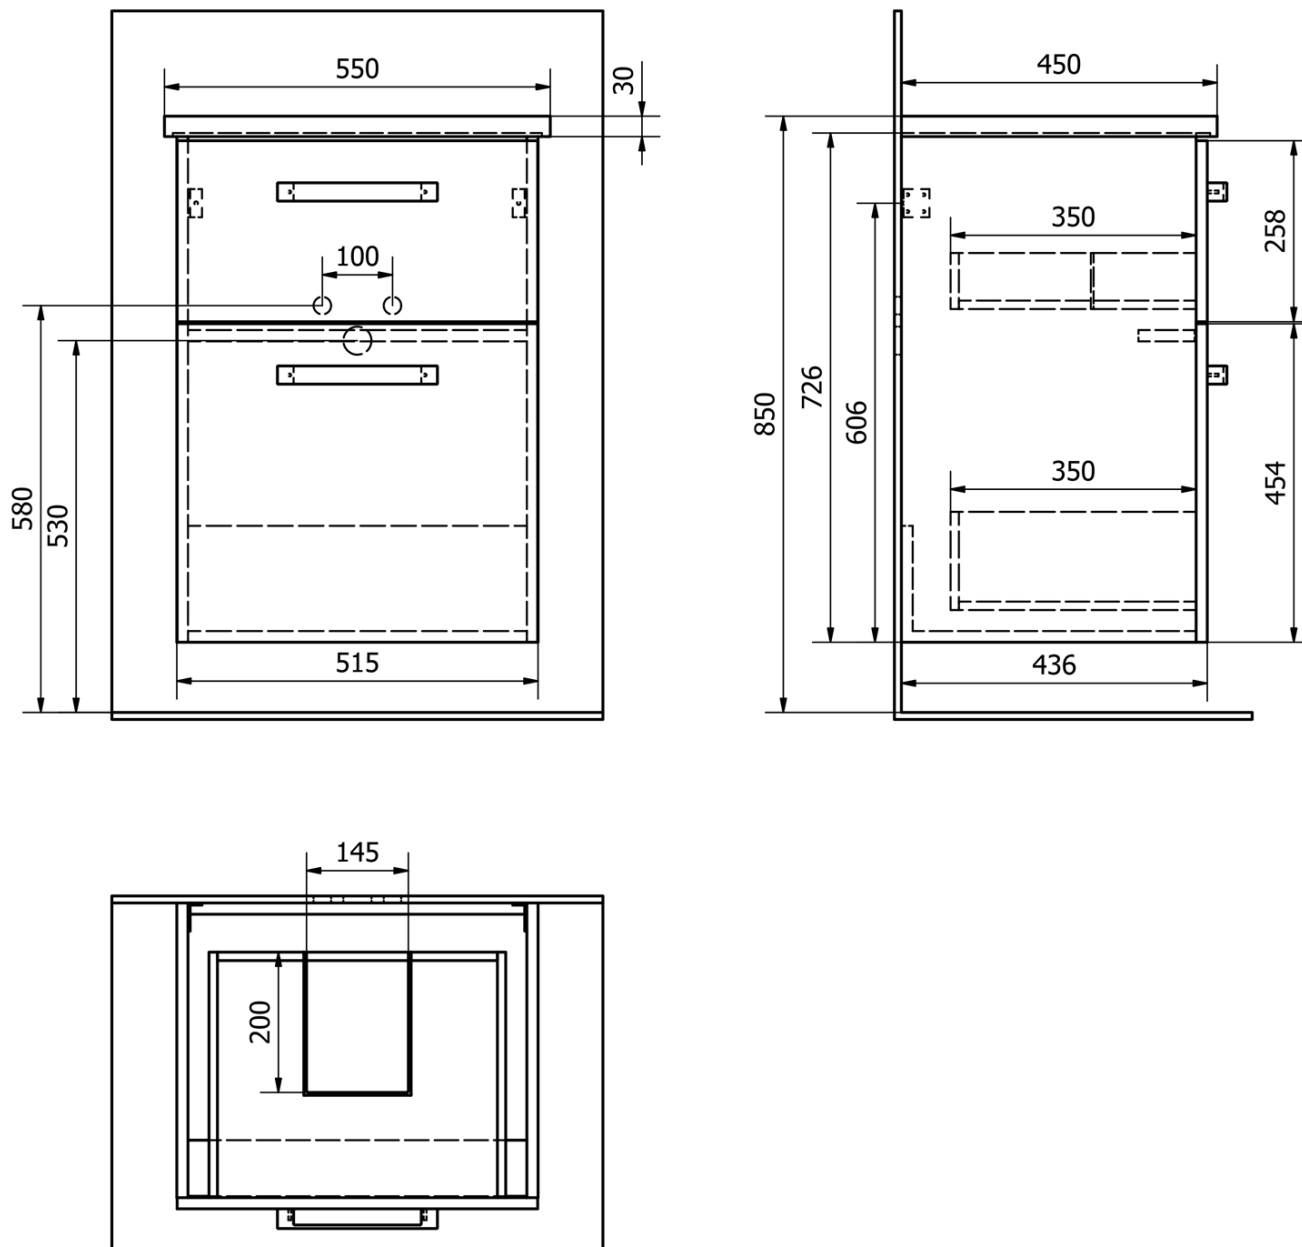

VEGA umyvadlová skříňka 51,5x72,6x43,6cm, 2x zásuvka, dub platin

Objednací kód: VG853

Základní informace

Značka: Aqualine
Série: VEGA I

Rozměry

Šířka: 515 mm
Výška: 726 mm
Hloubka: 436 mm

Parametry

Záruka: 2 roky
Hmotnost / ks: 25 kg
Balení: 1 ks
Barva: Hnědá
Dekor: Dub platin
Materiál: MDF/lamino
Instalace: Závěsné/k postavení
Typ skříňky: Zásuvky
Typ umyvadla: Klasické umyvadlo
Výbava: Tiché a plynulé zavírání
Balení obsahuje: Úchytka
Balení neobsahuje: Umyvadlo

Doporučujeme přikoupit

1 ks SAVA 55 keramické umyvadlo nábytkové 55x46cm, bílá (Objednací kód: 2055)

Náhradní díly

Nástěnná podložka pro úchyt CAMAR 60x28 (Objednací kód: D-07.091.660.05)

VEGA kovová úchytka, 212/192mm, chrom (Objednací kód: PR1711)

Technický list

VEGA umyvadlová skříňka 51,5x72,6x43,6cm, 2x zásuvka, dub
platin