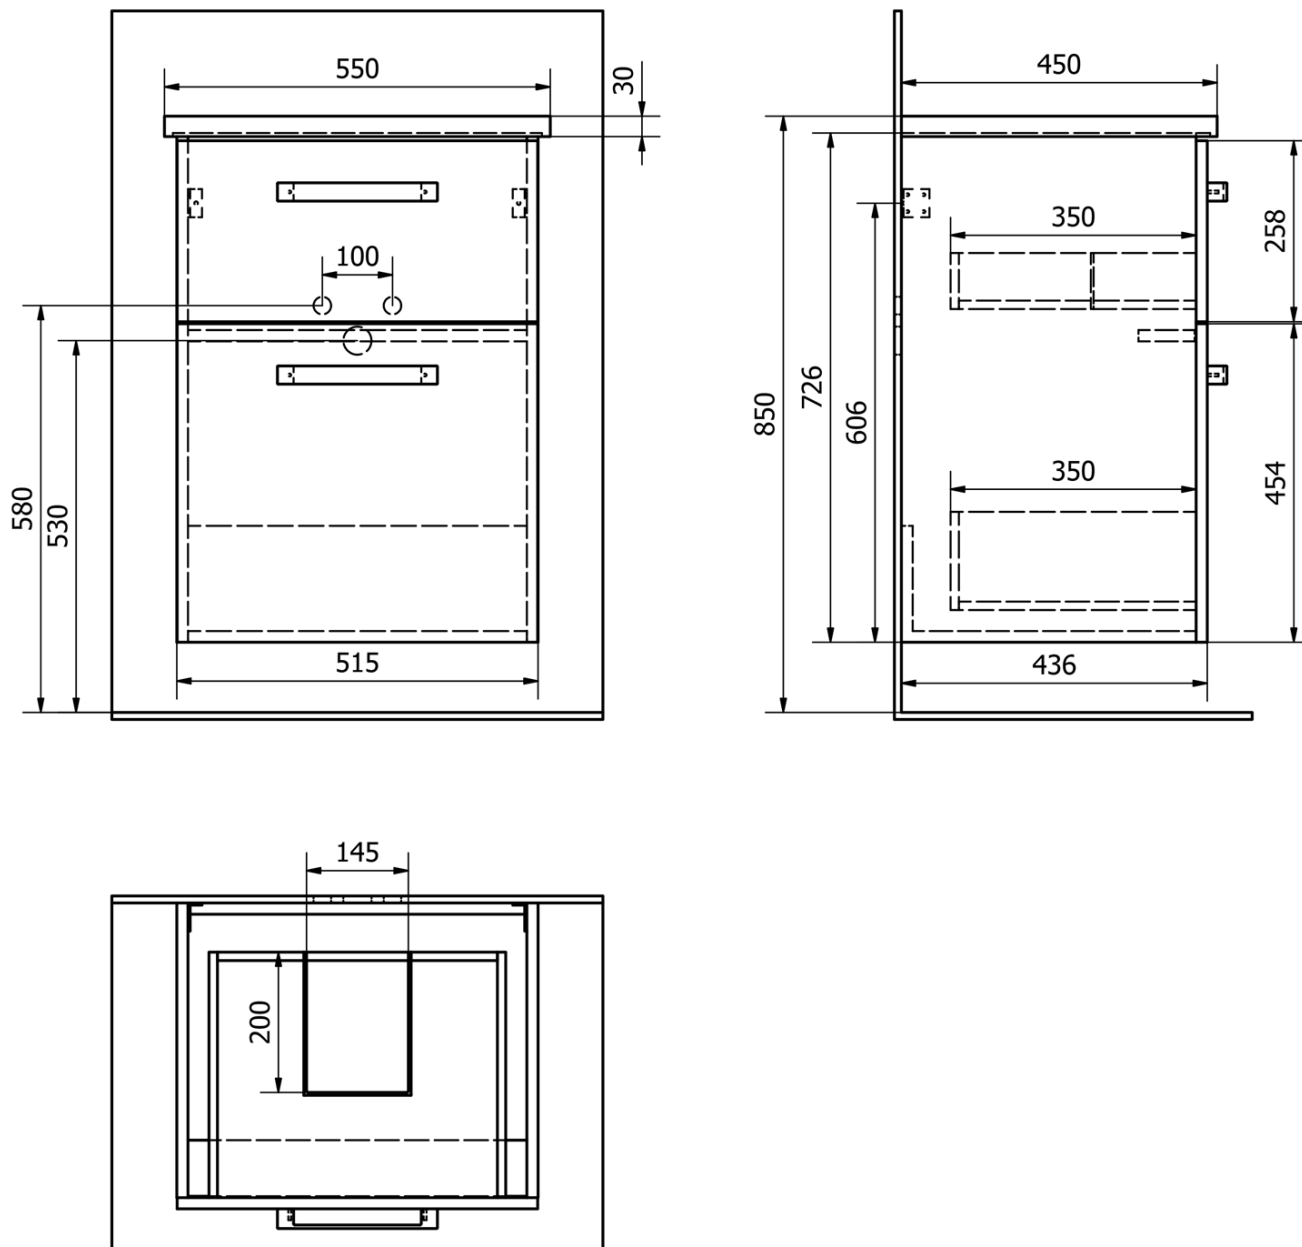

VEGA umyvadlová skříňka 51,5x72,6x43,6cm, 2x zásuvka, dub platin

Objednací kód: VG853

Základní informace

Značka: Aqualine
Série: VEGA I

Rozměry

Šířka: 515 mm
Výška: 726 mm
Hloubka: 436 mm

Parametry

Barva: Hnědá
Dekor: Dub platin
Materiál: MDF/lamino
Instalace: Závěsné/k postavení
Typ skříňky: Zásuvky
Typ umyvadla: Klasické umyvadlo
Výbava: Tiché a plynulé zavírání
Balení obsahuje: Úchytka
Balení neobsahuje: Umyvadlo
Hmotnost / ks: 25.0 kg
Balení: 1 ks
Záruka: 2 roky

Doporučujeme přikoupit

1 ks SAVA 55 keramické umyvadlo nábytkové 55x46cm, bílá (Objednací kód: 2055)

Náhradní díly

Nástěnná podložka pro úchyt CAMAR 60x28 (Objednací kód: D-07.091.660.05)
VEGA kovová úchytka, 212/192mm, chrom (Objednací kód: PR1711)

Technický list

VEGA umyvadlová skříňka 51,5x72,6x43,6cm, 2x zásuvka, dub
platin