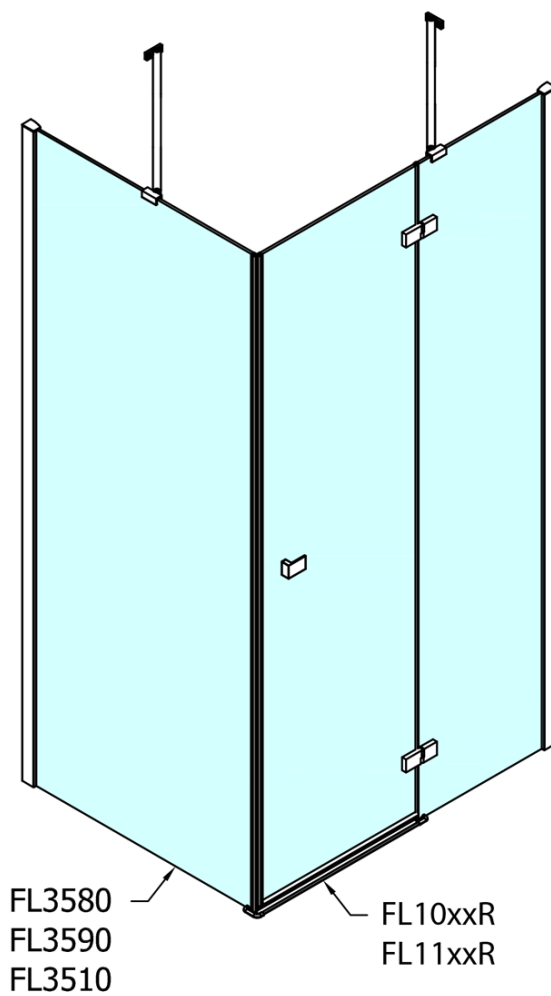

Objednací kód: FL3590

Základní informace

Značka: Polysan

Série: FORTIS

Rozměry

Šířka: 900 mm

Výška: 2000 mm

Parametry

Záruka: 2 roky

Hmotnost / ks: 39 kg

Balení: 1 ks

Barva profilu: Chrom

Tvar: Pevná stěna ke sprchovým dveřím

Typ výplně: Čiré sklo

Úprava skla: Antidrop

Tloušťka skla: 8 mm

Technický list

Dveře	A (mm)	B (mm)	C (mm)
FL1080	785-801	≈ 200	779-795
FL1090	885-901	≈ 300	879-895
FL1010	985-1001	≈ 400	979-995
FL1011	1085-1101	≈ 500	1079-1095
FL1012	1185-1201	≈ 600	1179-1195
FL1113	1285-1301	≈ 700	1279-1295
FL1114	1385-1401	≈ 800	1379-1395
FL1115	1485-1501	≈ 900	1479-1495

Boční stěna	E	D
FL3580	785-801	779-795
FL3590	885-901	879-895
FL3510	985-1001	979-995