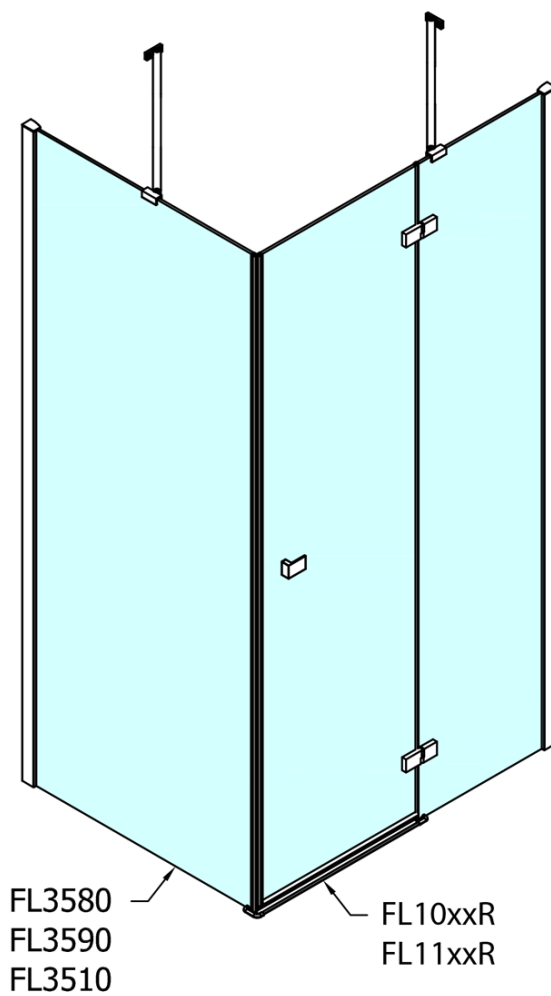

Objednací kód: FL3580

**Základní informace**

Značka: Polysan

Série: FORTIS

**Rozměry**

Šířka: 800 mm

Výška: 2000 mm

**Parametry**

Záruka: 2 roky

Hmotnost / ks: 35 kg

Balení: 1 ks

Barva profilu: Chrom

Tvar: Pevná stěna ke sprchovým dveřím

Typ výplně: Čiré sklo

Úprava skla: Antidrop

Tloušťka skla: 8 mm

Technický list

Dveře	A (mm)	B (mm)	C (mm)
FL1080	785-801	≈ 200	779-795
FL1090	885-901	≈ 300	879-895
FL1010	985-1001	≈ 400	979-995
FL1011	1085-1101	≈ 500	1079-1095
FL1012	1185-1201	≈ 600	1179-1195
FL1113	1285-1301	≈ 700	1279-1295
FL1114	1385-1401	≈ 800	1379-1395
FL1115	1485-1501	≈ 900	1479-1495

Boční stěna	E	D
FL3580	785-801	779-795
FL3590	885-901	879-895
FL3510	985-1001	979-995