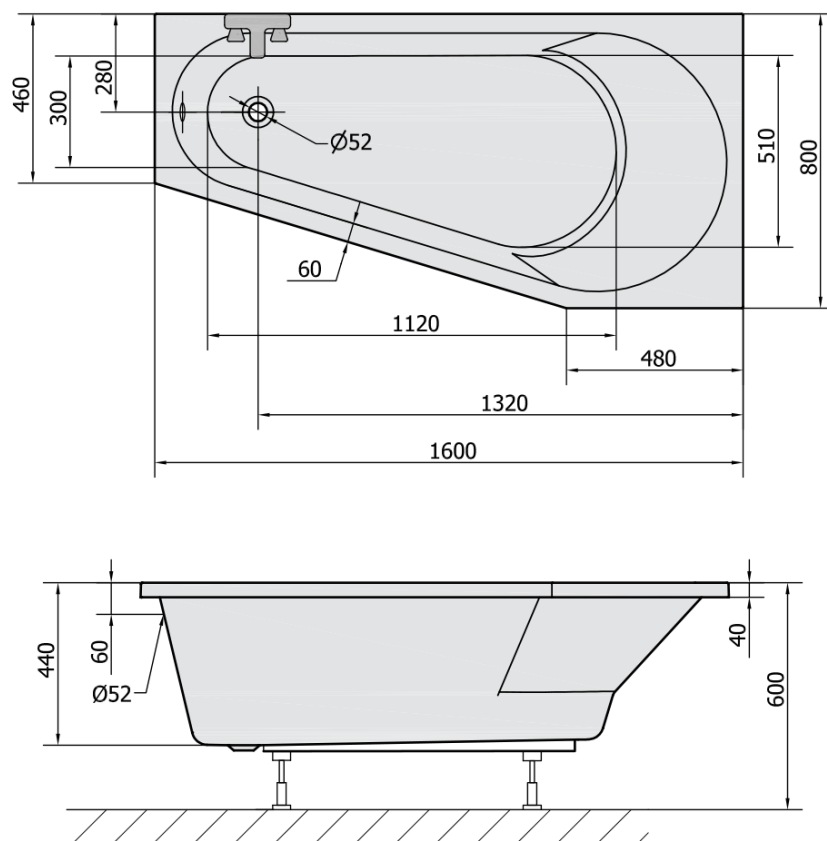

Objednáací kód: 21111

Základní informace

Značka: Polysan

Rozměry

Délka: 1600 mm

Šířka: 800 mm

Výška: 440 mm

Objem: 185 l

Parametry

Barva: Bílá

Jiné barevné provedení: Dle vzorníku

Materiál: Akrylát

Tvar: Asymetrické

Instalace: Vestavná (k obezdění)

Průměr odpadu: 52 mm

Vlastnosti: Výška okraje 40 mm (Standard)

Balení neobsahuje: Sifon, Vanová souprava

Hmotnost / ks: 20.29 kg

Balení: 1 ks

Záruka: 10 let

Doporučujeme přikoupit

1 ks Podstavec k akrylátové vaně Polysan, 51,5cm, pár (Objednáací kód: PO60-60)

1 ks PROJEKTA R 160 panel čelní (Objednáací kód: 21312)

1 ks Zvukoizolační samolepící páska k vaně, 3m (Objednáací kód: 93400)

1 ks Sifon 6/4", výška 42mm, DN40 (Objednáací kód: 71712)

Technický list

VOLUME 185L