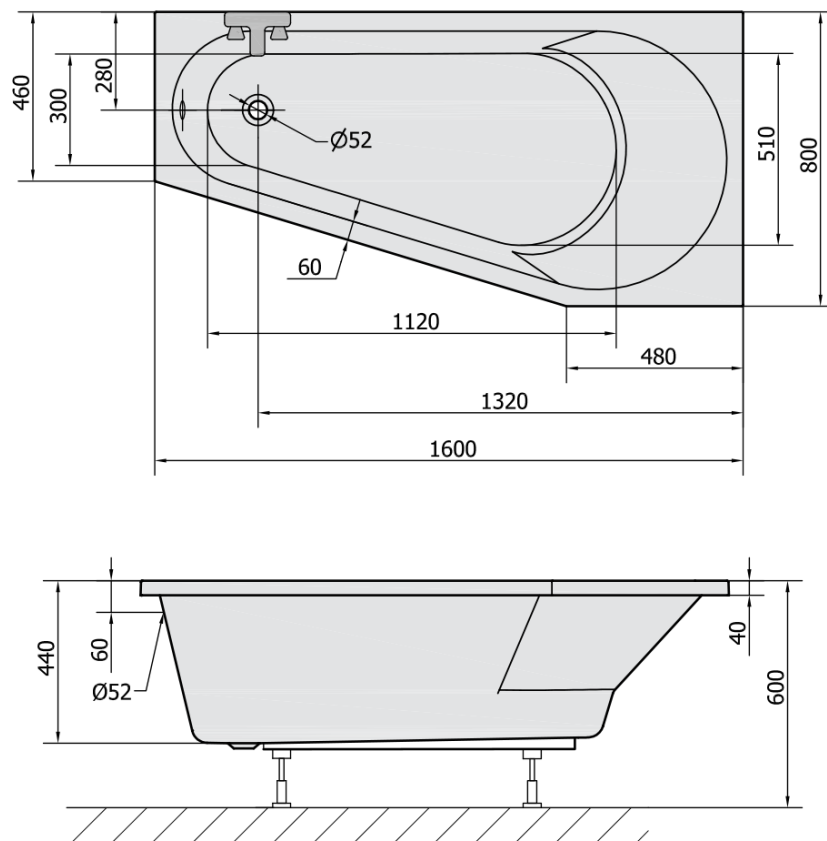

Objednáací kód: 21111

Základní informace

Značka: Polysan

Rozměry

Délka: 1600 mm

Šířka: 800 mm

Výška: 440 mm

Objem: 185 l

Parametry

Barva: Bílá

Jiné barevné provedení: Dle vzorníku

Materiál: Akrylát

Tvar: Asymetrické

Instalace: Vestavná (k obezdění)

Průměr odpadu: 52 mm

Vlastnosti: Výška okraje 40 mm (Standard)

Balení neobsahuje: Sifon, Vanová souprava

Hmotnost / ks: 20.29 kg

Balení: 1 ks

Záruka: 10 let

Doporučujeme přikoupit

1 ks Podstavec k akrylátové vaně Polysan, 51,5cm, pár (Objednáací kód: PO60-60)

1 ks PROJEKTA R 160 panel čelní (Objednáací kód: 21312)

1 ks Zvukoizolační samolepící páska k vaně, 3m (Objednáací kód: 93400)

1 ks Sifon 6/4", výška 42mm, DN40 (Objednáací kód: 71712)

Technický list

VOLUME 185L