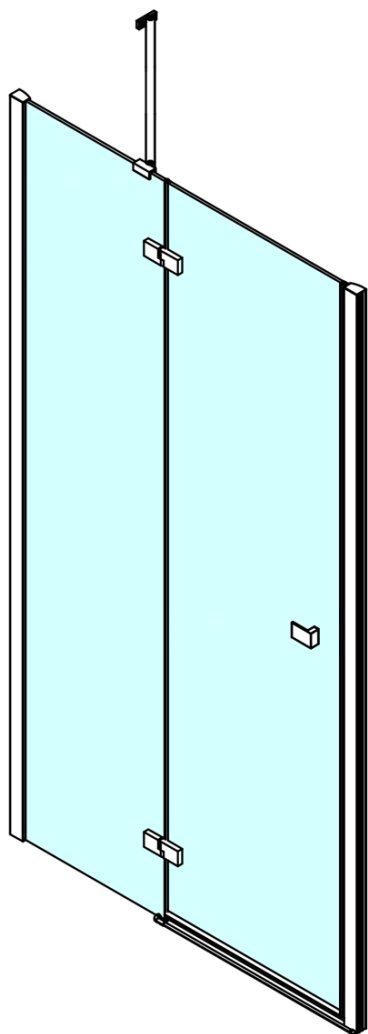

Technický list

FL14xxL