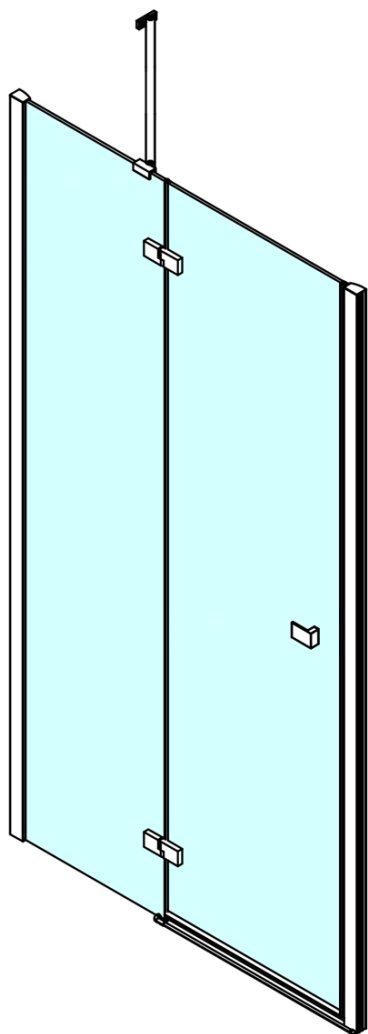

FORTIS sprchové dveře do niky 900mm, čiré sklo, levé

Objednací kód: FL1490L

Základní informace

Značka: Polysan

Série: FORTIS

Rozměry

Šířka: 900 mm

Výška: 2000 mm

Parametry

Barva profilu: Chrom

Tvar: Dveře do niky

Typ otevírání: Otevírací jednokřídlé

Směr otevírání: Levé

Šířka vstupu: 540 mm

Typ výplně: Čiré sklo

Úprava skla: Antidrop

Tloušťka skla: 8 mm

Instalační šířka od: 885 mm

Instalační šířka do: 911 mm

Vlastnosti: Bezrámové provedení

Hmotnost / ks: 42.0 kg

Balení: 1 ks

Záruka: 2 roky

Náhradní díly

Svislé těsnění mezi skla 8mm (Objednací kód: NDFL0503)

Spodní těsnění na dveře, sklo 8mm, 1000mm (Objednací kód: 309D-08)

Technický list

FL14xxL

FL14xxR

FORTIS sprchové dveře do niky 900mm, čiré sklo,
levé