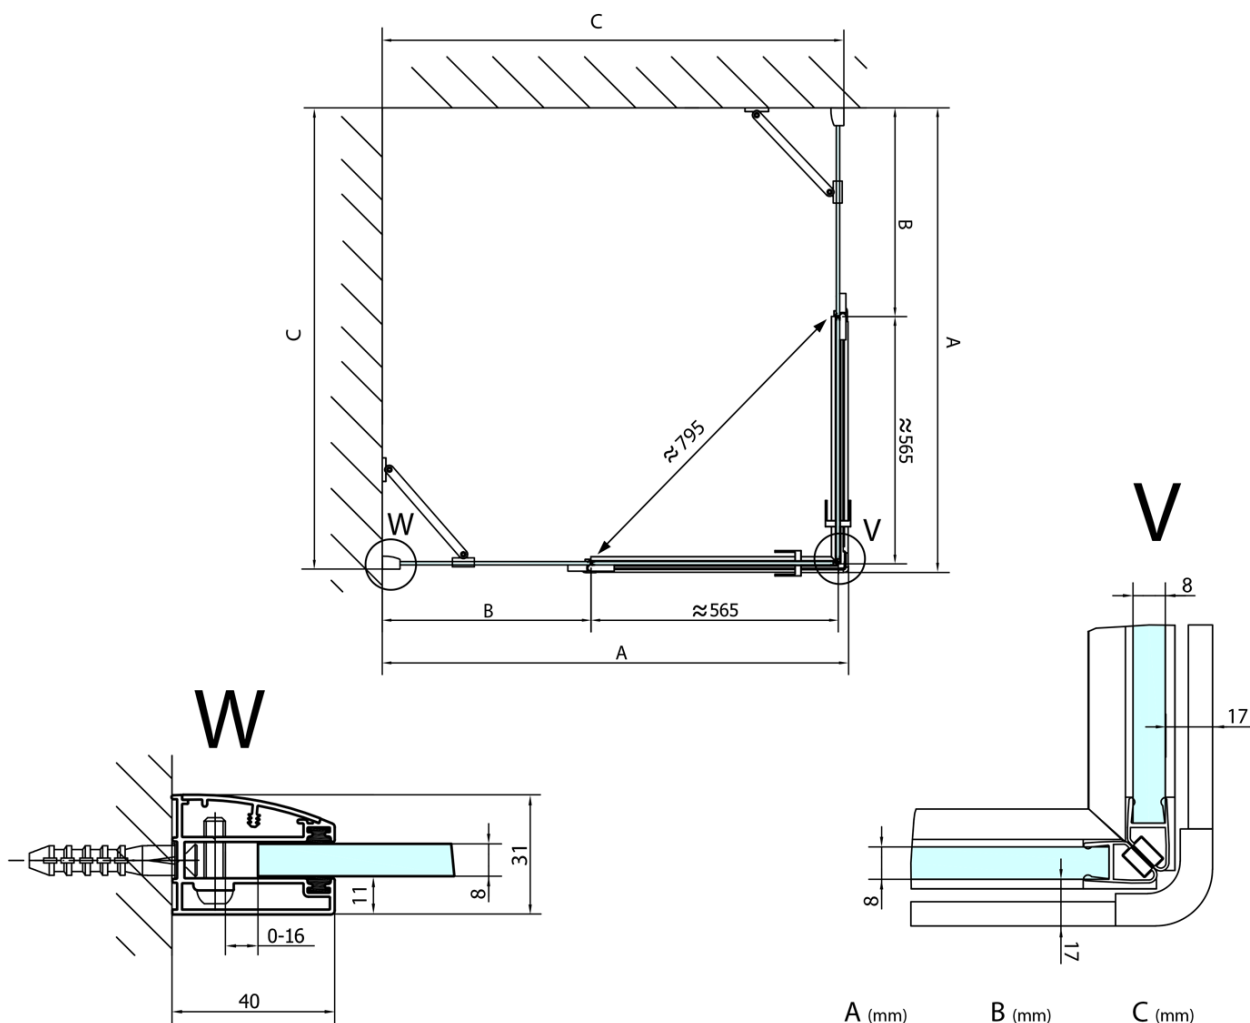

Barva profilu: Chrom

Tvar: Dveře do kombinace

Typ otevírání: Otevírací jednokřídlé

Typ výplně: Čiré sklo

Úprava skla: Antidrop

Tloušťka skla: 8 mm

Hmotnost / ks: 55.0 kg

Balení: 1 ks

Záruka: 2 roky

Náhradní díly

Spodní těsnění na dveře, sklo 8mm, 1000mm (Objednací kód: 309D-08)

Svislé těsnění mezi skla 8mm (Objednací kód: NDFL0503)

Technický list

FL10xxL
FL11xxL

FL10xxR
FL11xxR

	A (mm)	B (mm)	C (mm)
FL1080	785-801	≈ 210	779-795
FL1090	885-901	≈ 310	879-895
FL1010	985-1001	≈ 410	979-995
FL1011	1085-1101	≈ 510	1079-1095
FL1012	1185-1201	≈ 610	1179-1195
FL1113	1285-1301	≈ 710	1279-1295
FL1114	1385-1401	≈ 810	1379-1395
FL1115	1485-1501	≈ 910	1479-1495

FL10xxL
FL11xxL

FL3580
FL3590
FL3510
FL3511
FL3512

FL3580
FL3590
FL3510
FL3511
FL3512

FL10xxR
FL11xxR

Dveře	A (mm)	B (mm)	C (mm)
FL1080	785-801	≈ 200	779-795
FL1090	885-901	≈ 300	879-895
FL1010	985-1001	≈ 400	979-995
FL1011	1085-1101	≈ 500	1079-1095
FL1012	1185-1201	≈ 600	1179-1195
FL1113	1285-1301	≈ 700	1279-1295
FL1114	1385-1401	≈ 800	1379-1395
FL1115	1485-1501	≈ 900	1479-1495

Construction readiness for floor mounting
 dimensions x, y = Dimension to the inside of the glass

Dveře	X (mm)	B (mm)
FL1080	768	≈ 200
FL1090	868	≈ 300
FL1010	968	≈ 400
FL1011	1068	≈ 500
FL1012	1168	≈ 600
FL1113	1268	≈ 700
FL1114	1368	≈ 800
FL1115	1468	≈ 900