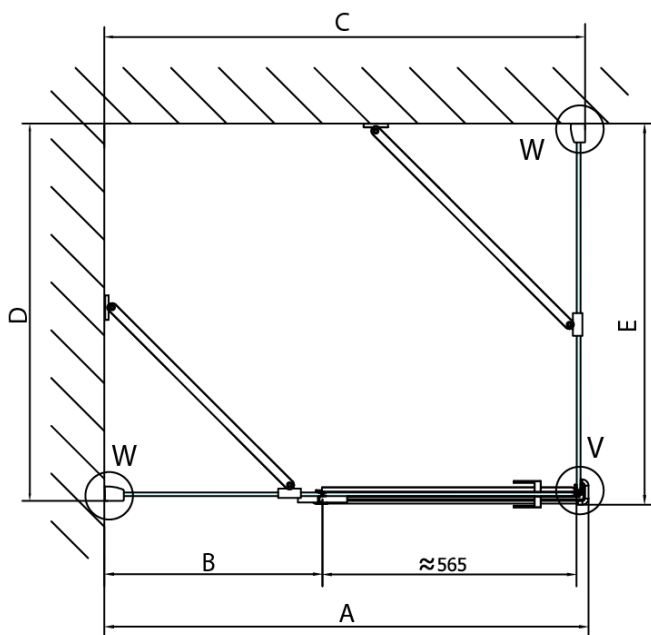

Barva profilu: Chrom

Tvar: Dveře do kombinace

Typ otevírání: Otevírací jednokřídlé

Typ výplně: Čiré sklo

Úprava skla: Antidrop

Tloušťka skla: 8 mm

Hmotnost / ks: 55.0 kg

Balení: 1 ks

Záruka: 2 roky

Náhradní díly

Spodní těsnění na dveře, sklo 8mm, 1000mm (Objednací kód: 309D-08)

Svislé těsnění mezi skla 8mm (Objednací kód: NDFL0503)

Technický list

FL10xxL
FL11xxL

FL10xxR
FL11xxR

	A (mm)	B (mm)	C (mm)
FL1080	785-801	≈ 210	779-795
FL1090	885-901	≈ 310	879-895
FL1010	985-1001	≈ 410	979-995
FL1011	1085-1101	≈ 510	1079-1095
FL1012	1185-1201	≈ 610	1179-1195
FL1113	1285-1301	≈ 710	1279-1295
FL1114	1385-1401	≈ 810	1379-1395
FL1115	1485-1501	≈ 910	1479-1495

FL10xxL
FL11xxL

FL3580
FL3590
FL3510
FL3511
FL3512

FL3580
FL3590
FL3510
FL3511
FL3512

FL10xxR
FL11xxR

Dveře	A (mm)	B (mm)	C (mm)
FL1080	785-801	≈ 200	779-795
FL1090	885-901	≈ 300	879-895
FL1010	985-1001	≈ 400	979-995
FL1011	1085-1101	≈ 500	1079-1095
FL1012	1185-1201	≈ 600	1179-1195
FL1113	1285-1301	≈ 700	1279-1295
FL1114	1385-1401	≈ 800	1379-1395
FL1115	1485-1501	≈ 900	1479-1495

Construction readiness for floor mounting
 dimensions x, y = Dimension to the inside of the glass

Dveře	X (mm)	B (mm)
FL1080	768	≈ 200
FL1090	868	≈ 300
FL1010	968	≈ 400
FL1011	1068	≈ 500
FL1012	1168	≈ 600
FL1113	1268	≈ 700
FL1114	1368	≈ 800
FL1115	1468	≈ 900