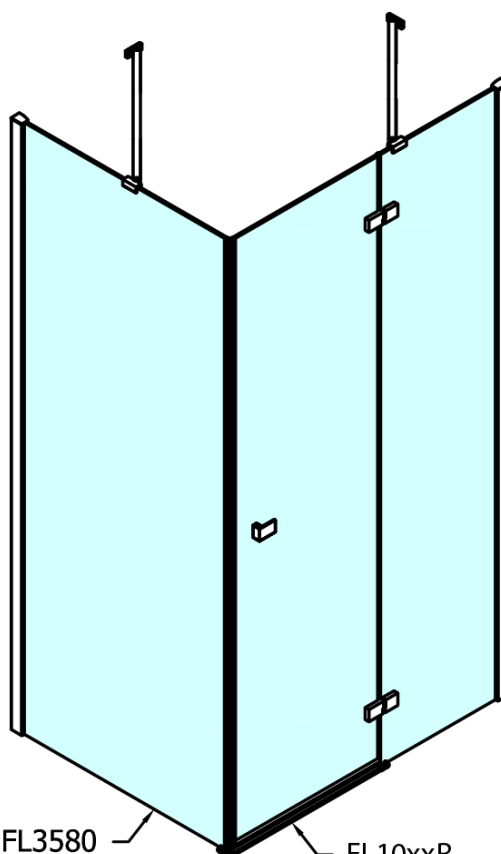

Objednací kód: FL1114R

Základní informace

Značka: Polysan

Série: FORTIS

Rozměry

Šířka: 1400 mm

Výška: 2000 mm

Parametry

Barva profilu: Chrom

Tvar: Dveře do kombinace

Typ otevírání: Otevírací jednokřídlé

Typ výplně: Čiré sklo

Úprava skla: Antidrop

Tloušťka skla: 8 mm

Hmotnost / ks: 55.0 kg

Balení: 1 ks

Záruka: 2 roky

Náhradní díly

Spodní těsnění na dveře, sklo 8mm, 1000mm (Objednací kód: 309D-08)

Svislé těsnění mezi skla 8mm (Objednací kód: NDFL0503)

Technický list

FL10xxL
FL11xxL

FL10xxR
FL11xxR

	A (mm)	B (mm)	C (mm)
FL1080	785-801	≈ 210	779-795
FL1090	885-901	≈ 310	879-895
FL1010	985-1001	≈ 410	979-995
FL1011	1085-1101	≈ 510	1079-1095
FL1012	1185-1201	≈ 610	1179-1195
FL1113	1285-1301	≈ 710	1279-1295
FL1114	1385-1401	≈ 810	1379-1395
FL1115	1485-1501	≈ 910	1479-1495

FL10xxL
FL11xxL

FL3580
FL3590
FL3510
FL3511
FL3512

FL3580
FL3590
FL3510
FL3511
FL3512

FL10xxR
FL11xxR

Dveře	A (mm)	B (mm)	C (mm)
FL1080	785-801	≈ 200	779-795
FL1090	885-901	≈ 300	879-895
FL1010	985-1001	≈ 400	979-995
FL1011	1085-1101	≈ 500	1079-1095
FL1012	1185-1201	≈ 600	1179-1195
FL1113	1285-1301	≈ 700	1279-1295
FL1114	1385-1401	≈ 800	1379-1395
FL1115	1485-1501	≈ 900	1479-1495