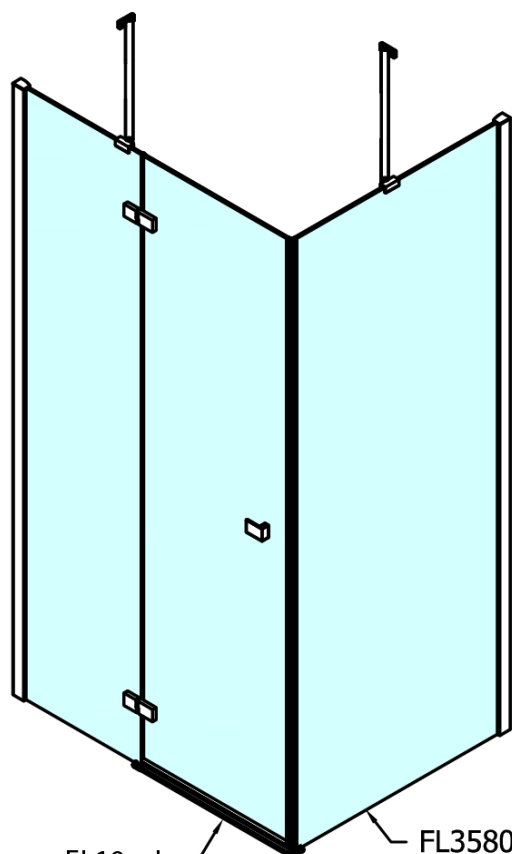

Objednací kód: FL1114R

Základní informace

Značka: Polysan

Série: FORTIS

Rozměry

Šířka: 1400 mm

Výška: 2000 mm

Parametry

Barva profilu: Chrom

Tvar: Dveře do kombinace

Typ otevírání: Otevírací jednokřídlé

Typ výplně: Čiré sklo

Úprava skla: Antidrop

Tloušťka skla: 8 mm

Hmotnost / ks: 55.0 kg

Balení: 1 ks

Záruka: 2 roky

Náhradní díly

Spodní těsnění na dveře, sklo 8mm, 1000mm (Objednací kód: 309D-08)

Svislé těsnění mezi skla 8mm (Objednací kód: NDFL0503)

Technický list

FL10xxL
FL11xxL

FL10xxR
FL11xxR

	A (mm)	B (mm)	C (mm)
FL1080	785-801	≈ 210	779-795
FL1090	885-901	≈ 310	879-895
FL1010	985-1001	≈ 410	979-995
FL1011	1085-1101	≈ 510	1079-1095
FL1012	1185-1201	≈ 610	1179-1195
FL1113	1285-1301	≈ 710	1279-1295
FL1114	1385-1401	≈ 810	1379-1395
FL1115	1485-1501	≈ 910	1479-1495

FL10xxL
FL11xxL

FL3580
FL3590
FL3510
FL3511
FL3512

FL3580
FL3590
FL3510
FL3511
FL3512

FL10xxR
FL11xxR

Dveře	A (mm)	B (mm)	C (mm)
FL1080	785-801	≈ 200	779-795
FL1090	885-901	≈ 300	879-895
FL1010	985-1001	≈ 400	979-995
FL1011	1085-1101	≈ 500	1079-1095
FL1012	1185-1201	≈ 600	1179-1195
FL1113	1285-1301	≈ 700	1279-1295
FL1114	1385-1401	≈ 800	1379-1395
FL1115	1485-1501	≈ 900	1479-1495