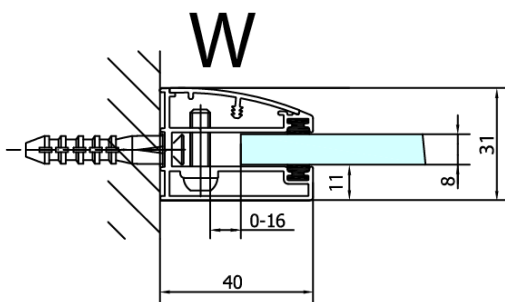

Barva profilu: Chrom

Tvar: Dveře do kombinace

Typ otevírání: Otevírací jednokřídlé

Typ výplně: Čiré sklo

Úprava skla: Antidrop

Tloušťka skla: 8 mm

Hmotnost / ks: 55.0 kg

Balení: 1 ks

FL10xxL
FL11xxL

FL3580
FL3590
FL3510
FL3511
FL3512

FL3580
FL3590
FL3510
FL3511
FL3512

FL10xxR
FL11xxR

Dveře	A (mm)	B (mm)	C (mm)
FL1080	785-801	≈ 200	779-795
FL1090	885-901	≈ 300	879-895
FL1010	985-1001	≈ 400	979-995
FL1011	1085-1101	≈ 500	1079-1095
FL1012	1185-1201	≈ 600	1179-1195
FL1113	1285-1301	≈ 700	1279-1295
FL1114	1385-1401	≈ 800	1379-1395
FL1115	1485-1501	≈ 900	1479-1495

Boční stěna	E	D
FL3580	785-801	779-795
FL3590	885-901	879-895
FL3510	985-1001	979-995
FL3511	1085-1101	1079-1095
FL3512	1185-1201	1179-1195

Stavební připravenost pro montáž na dlažbu
 kóty x, y = Rozměr k vnitřní straně skla

Construction readiness for floor mounting
 dimensions x, y = Dimension to the inside of the glass

Dveře	X (mm)	B (mm)
FL1080	768	≈ 200
FL1090	868	≈ 300
FL1010	968	≈ 400
FL1011	1068	≈ 500
FL1012	1168	≈ 600
FL1113	1268	≈ 700
FL1114	1368	≈ 800
FL1115	1468	≈ 900