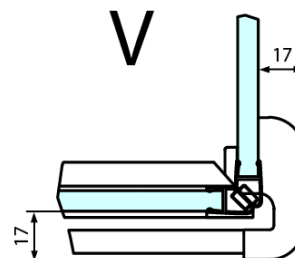

FL10xxL
FL11xxL

FL3580
FL3590
FL3510
FL3511
FL3512

FL3580
FL3590
FL3510
FL3511
FL3512

FL10xxR
FL11xxR

Dveře	A (mm)	B (mm)	C (mm)
FL1080	785-801	≈ 200	779-795
FL1090	885-901	≈ 300	879-895
FL1010	985-1001	≈ 400	979-995
FL1011	1085-1101	≈ 500	1079-1095
FL1012	1185-1201	≈ 600	1179-1195
FL1113	1285-1301	≈ 700	1279-1295
FL1114	1385-1401	≈ 800	1379-1395
FL1115	1485-1501	≈ 900	1479-1495

Boční stěna	E	D
FL3580	785-801	779-795
FL3590	885-901	879-895
FL3510	985-1001	979-995
FL3511	1085-1101	1079-1095
FL3512	1185-1201	1179-1195

Stavební připravenost pro montáž na dlažbu
 kóty x, y = Rozměr k vnitřní straně skla

Construction readiness for floor mounting
 dimensions x, y = Dimension to the inside of the glass

Dveře	X (mm)	B (mm)
FL1080	768	≈ 200
FL1090	868	≈ 300
FL1010	968	≈ 400
FL1011	1068	≈ 500
FL1012	1168	≈ 600
FL1113	1268	≈ 700
FL1114	1368	≈ 800
FL1115	1468	≈ 900