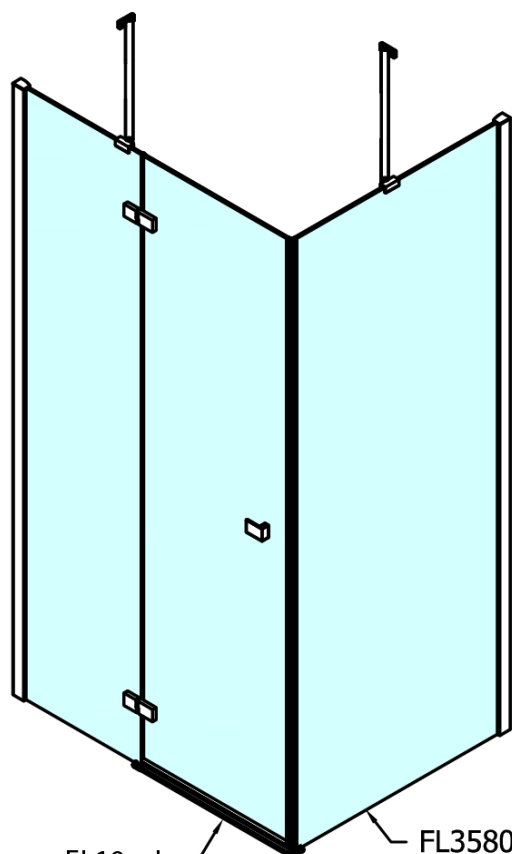

Objednací kód: FL1012L

Základní informace

Značka: Polysan

Série: FORTIS

Rozměry

Šířka: 1200 mm

Výška: 2000 mm

Parametry

Barva profilu: Chrom

Tvar: Dveře do kombinace

Typ otevírání: Otevírací jednokřídlé

Typ výplně: Čiré sklo

Úprava skla: Antidrop

Tloušťka skla: 8 mm

Hmotnost / ks: 51.0 kg

Balení: 1 ks

Záruka: 2 roky

Náhradní díly

Spodní těsnění na dveře, sklo 8mm, 1000mm (Objednací kód: 309D-08)

Svislé těsnění mezi skla 8mm (Objednací kód: NDFL0503)

Technický list

FL10xxL
FL11xxL

FL10xxR
FL11xxR

	A (mm)	B (mm)	C (mm)
FL1080	785-801	≈ 210	779-795
FL1090	885-901	≈ 310	879-895
FL1010	985-1001	≈ 410	979-995
FL1011	1085-1101	≈ 510	1079-1095
FL1012	1185-1201	≈ 610	1179-1195
FL1113	1285-1301	≈ 710	1279-1295
FL1114	1385-1401	≈ 810	1379-1395
FL1115	1485-1501	≈ 910	1479-1495

FL10xxL
FL11xxL

FL3580
FL3590
FL3510
FL3511
FL3512

FL3580
FL3590
FL3510
FL3511
FL3512

FL10xxR
FL11xxR

Dveře	A (mm)	B (mm)	C (mm)
FL1080	785-801	≈ 200	779-795
FL1090	885-901	≈ 300	879-895
FL1010	985-1001	≈ 400	979-995
FL1011	1085-1101	≈ 500	1079-1095
FL1012	1185-1201	≈ 600	1179-1195
FL1113	1285-1301	≈ 700	1279-1295
FL1114	1385-1401	≈ 800	1379-1395
FL1115	1485-1501	≈ 900	1479-1495