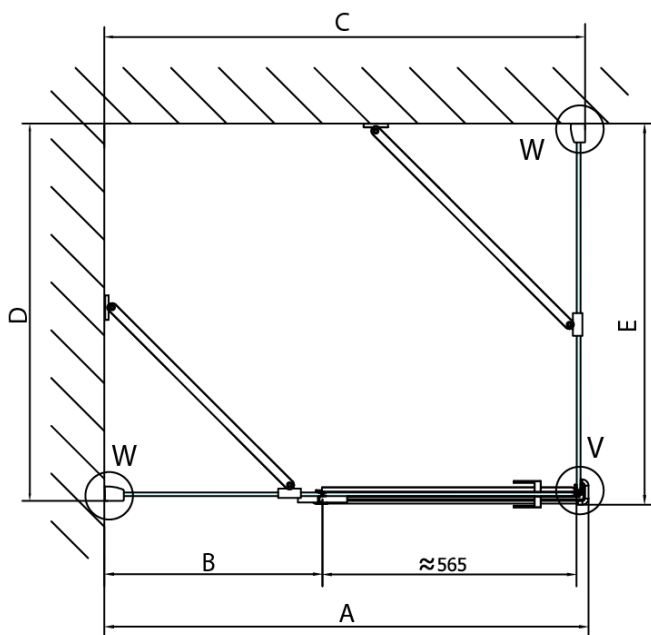

Barva profilu: Chrom

Tvar: Dveře do kombinace

Typ otevírání: Otevírací jednokřídlé

Typ výplně: Čiré sklo

Úprava skla: Antidrop

Tloušťka skla: 8 mm

Hmotnost / ks: 51.0 kg

Balení: 1 ks

Záruka: 2 roky

Náhradní díly

Spodní těsnění na dveře, sklo 8mm, 1000mm (Objednací kód: 309D-08)

Svislé těsnění mezi skla 8mm (Objednací kód: NDFL0503)

Technický list

FL10xxL
FL11xxL

FL10xxR
FL11xxR

	A (mm)	B (mm)	C (mm)
FL1080	785-801	≈ 210	779-795
FL1090	885-901	≈ 310	879-895
FL1010	985-1001	≈ 410	979-995
FL1011	1085-1101	≈ 510	1079-1095
FL1012	1185-1201	≈ 610	1179-1195
FL1113	1285-1301	≈ 710	1279-1295
FL1114	1385-1401	≈ 810	1379-1395
FL1115	1485-1501	≈ 910	1479-1495

FL10xxL
FL11xxL

FL3580
FL3590
FL3510
FL3511
FL3512

FL3580
FL3590
FL3510
FL3511
FL3512

FL10xxR
FL11xxR

Dveře	A (mm)	B (mm)	C (mm)
FL1080	785-801	≈ 200	779-795
FL1090	885-901	≈ 300	879-895
FL1010	985-1001	≈ 400	979-995
FL1011	1085-1101	≈ 500	1079-1095
FL1012	1185-1201	≈ 600	1179-1195
FL1113	1285-1301	≈ 700	1279-1295
FL1114	1385-1401	≈ 800	1379-1395
FL1115	1485-1501	≈ 900	1479-1495

Construction readiness for floor mounting
 dimensions x, y = Dimension to the inside of the glass

Dveře	X (mm)	B (mm)
FL1080	768	≈ 200
FL1090	868	≈ 300
FL1010	968	≈ 400
FL1011	1068	≈ 500
FL1012	1168	≈ 600
FL1113	1268	≈ 700
FL1114	1368	≈ 800
FL1115	1468	≈ 900