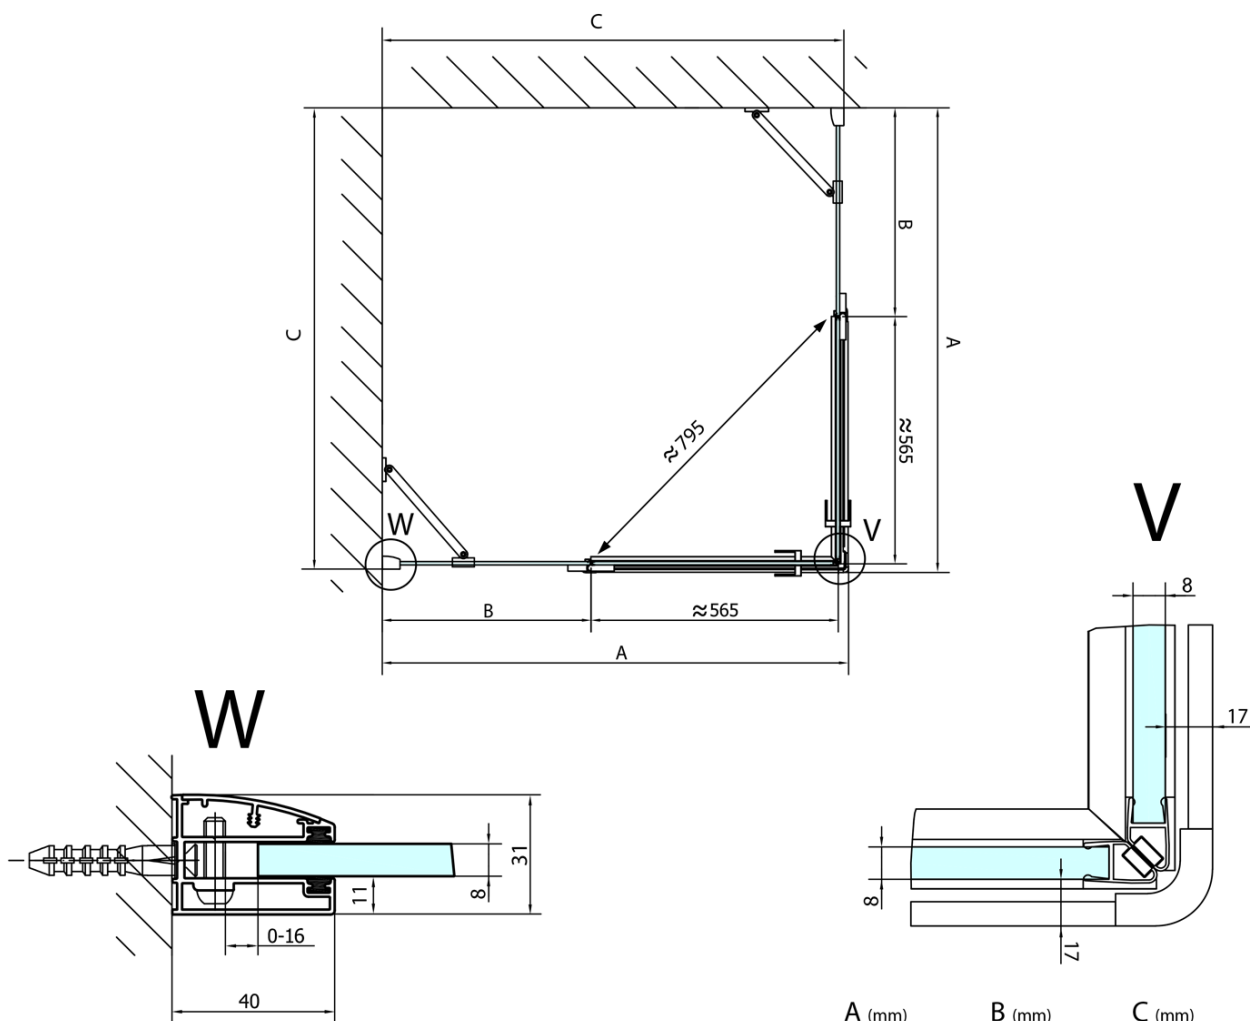

Barva profilu: Chrom

Tvar: Dveře do kombinace

Typ otevírání: Otevírací jednokřídlé

Typ výplně: Čiré sklo

Úprava skla: Antidrop

Tloušťka skla: 8 mm

Hmotnost / ks: 51.0 kg

Balení: 1 ks

Záruka: 2 roky

Náhradní díly

Spodní těsnění na dveře, sklo 8mm, 1000mm (Objednací kód: 309D-08)

Svislé těsnění mezi skla 8mm (Objednací kód: NDFL0503)

Technický list

FL10xxL
FL11xxL

FL10xxR
FL11xxR

	A (mm)	B (mm)	C (mm)
FL1080	785-801	≈ 210	779-795
FL1090	885-901	≈ 310	879-895
FL1010	985-1001	≈ 410	979-995
FL1011	1085-1101	≈ 510	1079-1095
FL1012	1185-1201	≈ 610	1179-1195
FL1113	1285-1301	≈ 710	1279-1295
FL1114	1385-1401	≈ 810	1379-1395
FL1115	1485-1501	≈ 910	1479-1495

FL10xxL
FL11xxL

FL3580
FL3590
FL3510
FL3511
FL3512

FL3580
FL3590
FL3510
FL3511
FL3512

FL10xxR
FL11xxR

Dveře	A (mm)	B (mm)	C (mm)
FL1080	785-801	≈ 200	779-795
FL1090	885-901	≈ 300	879-895
FL1010	985-1001	≈ 400	979-995
FL1011	1085-1101	≈ 500	1079-1095
FL1012	1185-1201	≈ 600	1179-1195
FL1113	1285-1301	≈ 700	1279-1295
FL1114	1385-1401	≈ 800	1379-1395
FL1115	1485-1501	≈ 900	1479-1495

Construction readiness for floor mounting
 dimensions x, y = Dimension to the inside of the glass

Dveře	X (mm)	B (mm)
FL1080	768	≈ 200
FL1090	868	≈ 300
FL1010	968	≈ 400
FL1011	1068	≈ 500
FL1012	1168	≈ 600
FL1113	1268	≈ 700
FL1114	1368	≈ 800
FL1115	1468	≈ 900