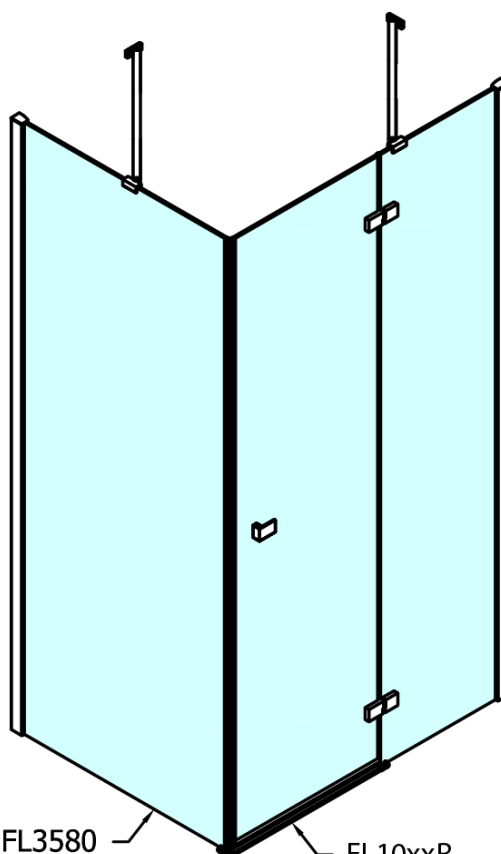

Objednací kód: FL1012L

Základní informace

Značka: Polysan

Série: FORTIS

Rozměry

Šířka: 1200 mm

Výška: 2000 mm

Parametry

Barva profilu: Chrom

Tvar: Dveře do kombinace

Typ otevírání: Otevírací jednokřídlé

Typ výplně: Čiré sklo

Úprava skla: Antidrop

Tloušťka skla: 8 mm

Hmotnost / ks: 51.0 kg

Balení: 1 ks

Záruka: 2 roky

Náhradní díly

Spodní těsnění na dveře, sklo 8mm, 1000mm (Objednací kód: 309D-08)

Svislé těsnění mezi skla 8mm (Objednací kód: NDFL0503)

Technický list

FL10xxL
FL11xxL

FL10xxR
FL11xxR

	A (mm)	B (mm)	C (mm)
FL1080	785-801	≈ 210	779-795
FL1090	885-901	≈ 310	879-895
FL1010	985-1001	≈ 410	979-995
FL1011	1085-1101	≈ 510	1079-1095
FL1012	1185-1201	≈ 610	1179-1195
FL1113	1285-1301	≈ 710	1279-1295
FL1114	1385-1401	≈ 810	1379-1395
FL1115	1485-1501	≈ 910	1479-1495

FL10xxL
FL11xxL

FL3580
FL3590
FL3510
FL3511
FL3512

FL3580
FL3590
FL3510
FL3511
FL3512

FL10xxR
FL11xxR

Dveře	A (mm)	B (mm)	C (mm)
FL1080	785-801	≈ 200	779-795
FL1090	885-901	≈ 300	879-895
FL1010	985-1001	≈ 400	979-995
FL1011	1085-1101	≈ 500	1079-1095
FL1012	1185-1201	≈ 600	1179-1195
FL1113	1285-1301	≈ 700	1279-1295
FL1114	1385-1401	≈ 800	1379-1395
FL1115	1485-1501	≈ 900	1479-1495