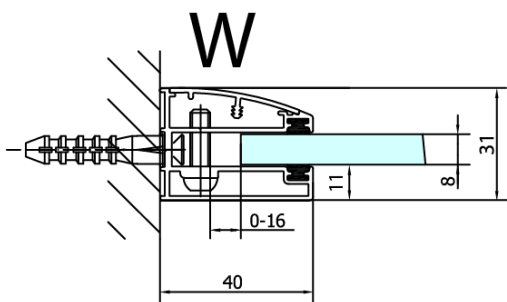

Barva profilu: Chrom

Tvar: Dveře do kombinace

Typ otevírání: Otevírací jednokřídlé

Typ výplně: Čiré sklo

Úprava skla: Antidrop

Tloušťka skla: 8 mm

Hmotnost / ks: 51.0 kg

Balení: 1 ks

FL10xxL
FL11xxL

FL3580
FL3590
FL3510
FL3511
FL3512

FL3580
FL3590
FL3510
FL3511
FL3512

FL10xxR
FL11xxR

Dveře	A (mm)	B (mm)	C (mm)
FL1080	785-801	≈ 200	779-795
FL1090	885-901	≈ 300	879-895
FL1010	985-1001	≈ 400	979-995
FL1011	1085-1101	≈ 500	1079-1095
FL1012	1185-1201	≈ 600	1179-1195
FL1113	1285-1301	≈ 700	1279-1295
FL1114	1385-1401	≈ 800	1379-1395
FL1115	1485-1501	≈ 900	1479-1495

Boční stěna	E	D
FL3580	785-801	779-795
FL3590	885-901	879-895
FL3510	985-1001	979-995
FL3511	1085-1101	1079-1095
FL3512	1185-1201	1179-1195

Stavební připravenost pro montáž na dlažbu
 kóty x, y = Rozměr k vnitřní straně skla

Construction readiness for floor mounting
 dimensions x, y = Dimension to the inside of the glass

Dveře	X (mm)	B (mm)
FL1080	768	≈ 200
FL1090	868	≈ 300
FL1010	968	≈ 400
FL1011	1068	≈ 500
FL1012	1168	≈ 600
FL1113	1268	≈ 700
FL1114	1368	≈ 800
FL1115	1468	≈ 900