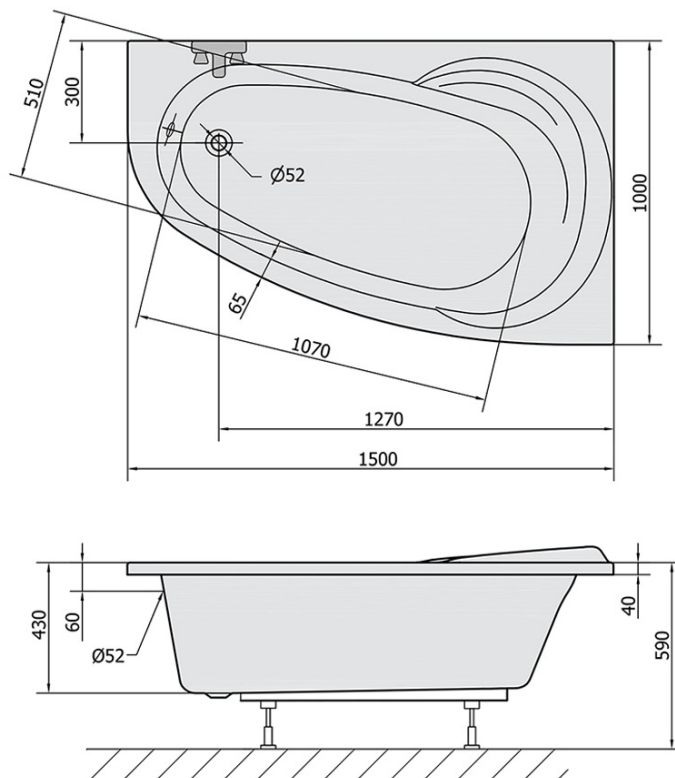

Technický list

VOLUME 200L