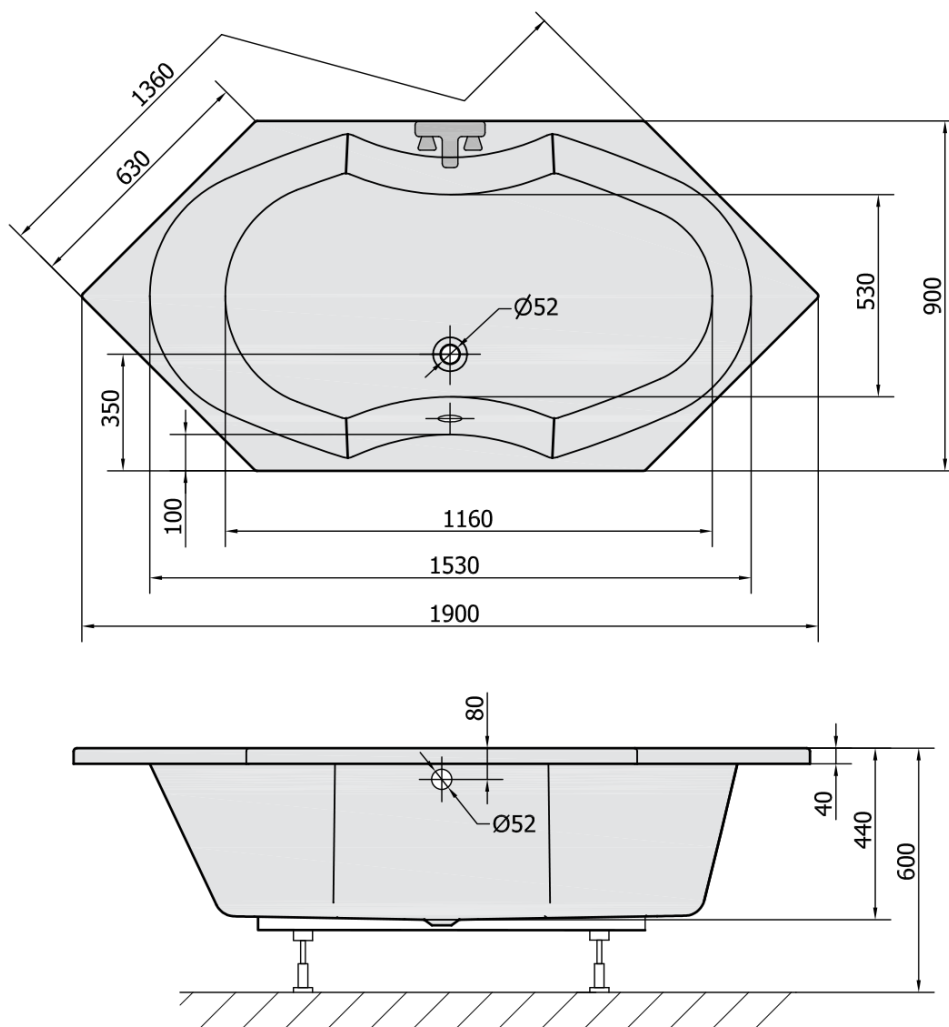

## Rozměry

Délka: 1360 mm

Šířka: 1360 mm

Výška: 440 mm

Objem: 240 l

## Parametry

Barva: Bílá

Jiné barevné provedení: Dle vzorníku

Materiál: Akrylát

Tvar: Rohové

Instalace: Vestavná (k obezdění)

Průměr odpadu: 52 mm

Vlastnosti: Výška okraje 40 mm (Standard)

## Doporučujeme přikoupit

1 ks TOKATA panel čelní (Objednací kód: 17312)

1 ks Zvukoizolační samolepící páska k vaně, 3m (Objednací kód: 93400)

1 ks Sifon 6/4", DN40 (Objednací kód: 72693)

1 ks Podstavec k akrylátové vaně Polysan, 74,5cm, pár (Objednací kód: PO80-80)

Technický list

VOLUME 240L