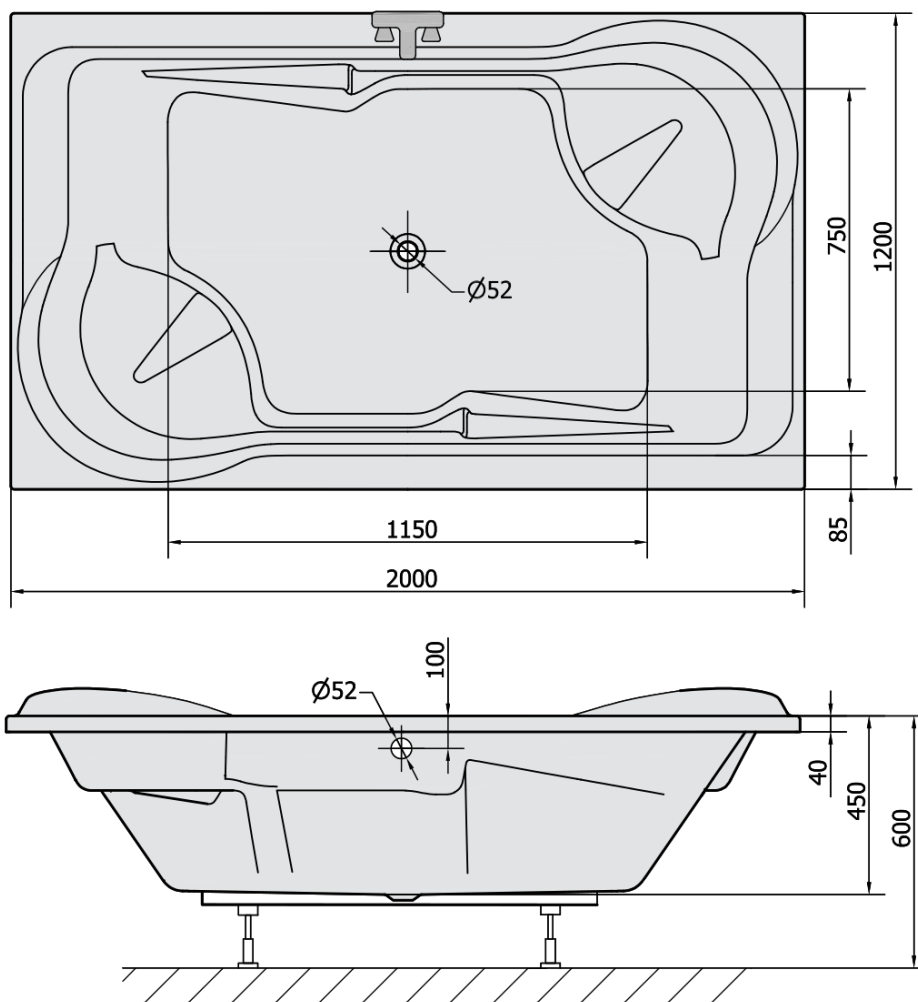

DUO obdélníková vana s konstrukcí 200x120x45cm, bílá

Objednací kód: 16211

Základní informace

Značka: Polysan

Rozměry

Délka: 2000 mm

Šířka: 1200 mm

Výška: 450 mm

Objem: 355 l

Parametry

Záruka: 10 let

Hmotnost / ks: 39.49 kg

Balení: 1 ks

Barva: Bílá

Materiál: Akrylát

Tvar: Obdélníkové

Instalace: Vestavná (k obezdění)

Průměr odpadu: 52 mm

Vlastnosti: Oboustranná, Výška okraje 40 mm
(Standard)

Balení neobsahuje: Sifon, Vanová souprava

Doporučujeme přikoupit

1 ks Vanová souprava, bovden, délka 800mm, zátka 72mm, chrom (Objednací kód: 71852)

1 ks Zvukoizolační samolepící páska k vaně, 3m (Objednací kód: 93400)

Technický list

VOLUME 355L