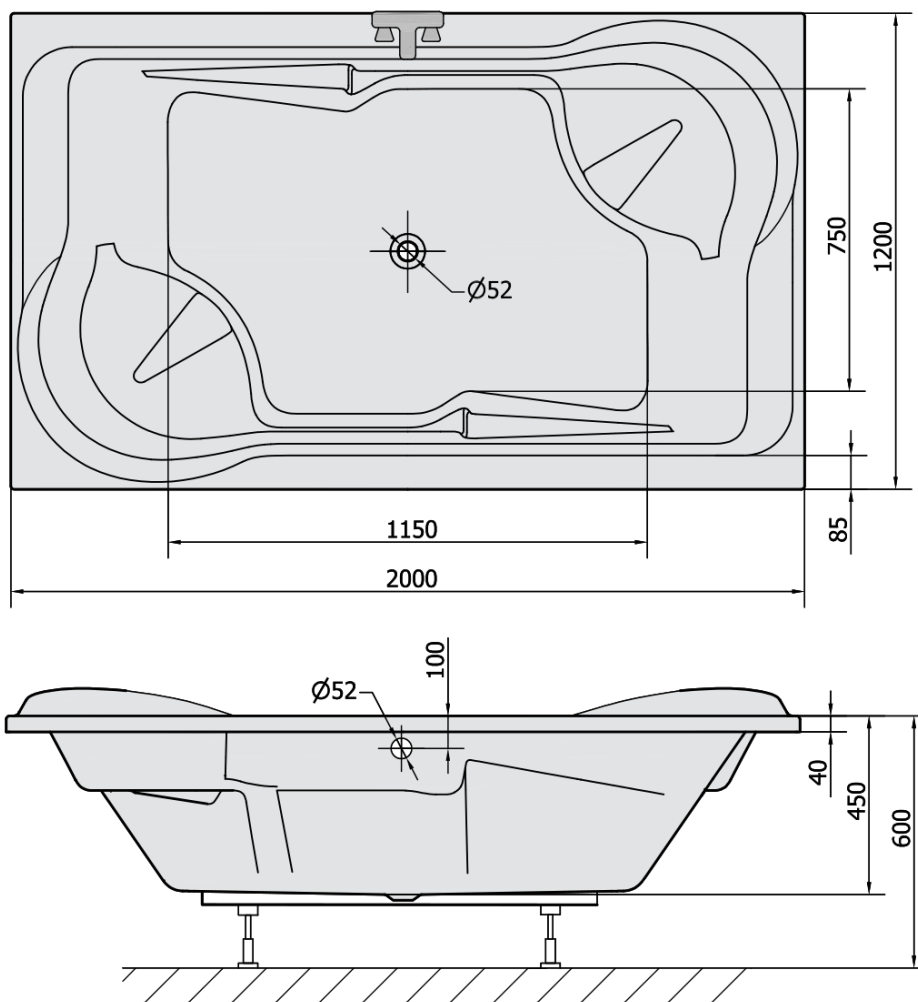

DUO obdélníková vana s konstrukcí 200x120x45cm, bílá

Objednací kód: 16211

Základní informace

Značka: Polysan

Rozměry

Délka: 2000 mm

Šířka: 1200 mm

Výška: 450 mm

Objem: 355 l

Parametry

Barva: Bílá

Materiál: Akrylát

Tvar: Obdélníkové

Instalace: Vestavná (k obezdění)

Průměr odpadu: 52 mm

Vlastnosti: Oboustranná, Výška okraje 40 mm (Standard)

Balení neobsahuje: Sifon, Vanová souprava

Hmotnost / ks: 39.49 kg

Balení: 1 ks

Záruka: 10 let

Doporučujeme přikoupit

1 ks Vanová souprava, bovden, délka 800mm, zátka 72mm, chrom (Objednací kód: 71852)

1 ks Zvukoizolační samolepící páska k vaně, 3m (Objednací kód: 93400)

Technický list

VOLUME 355L