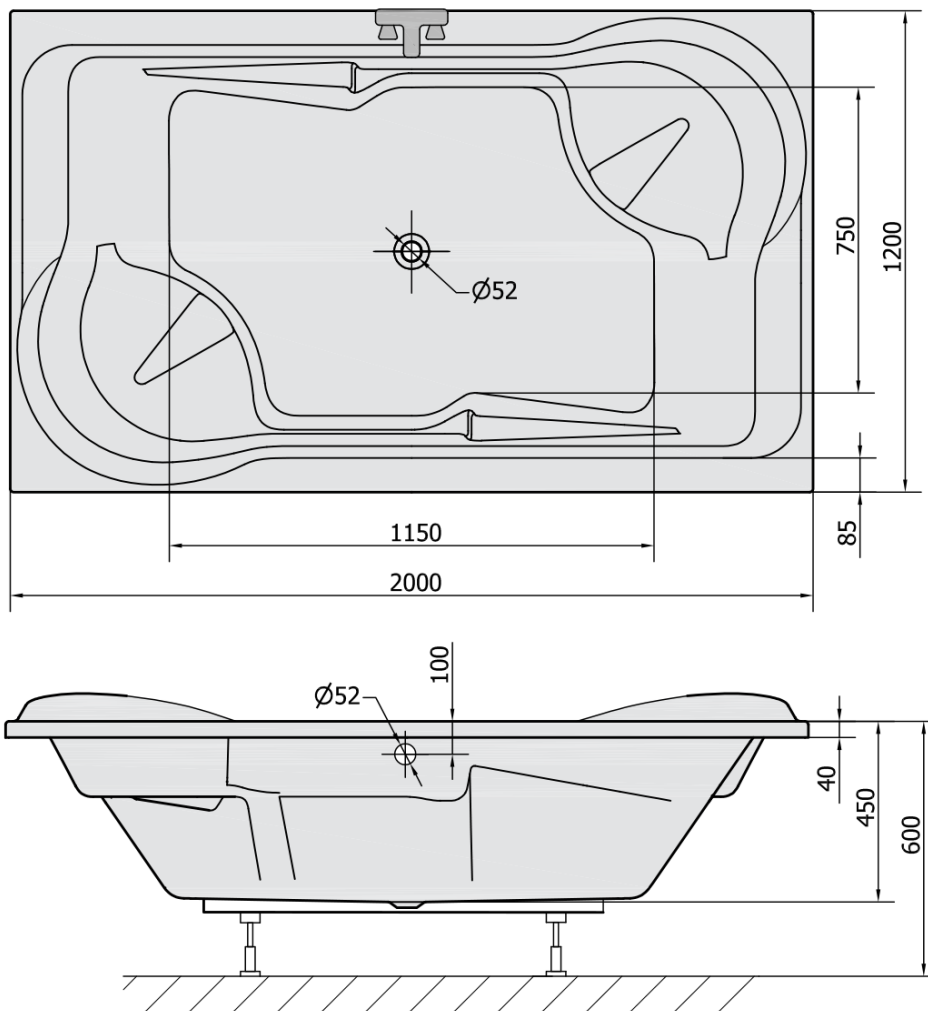

Technický list

VOLUME 355L