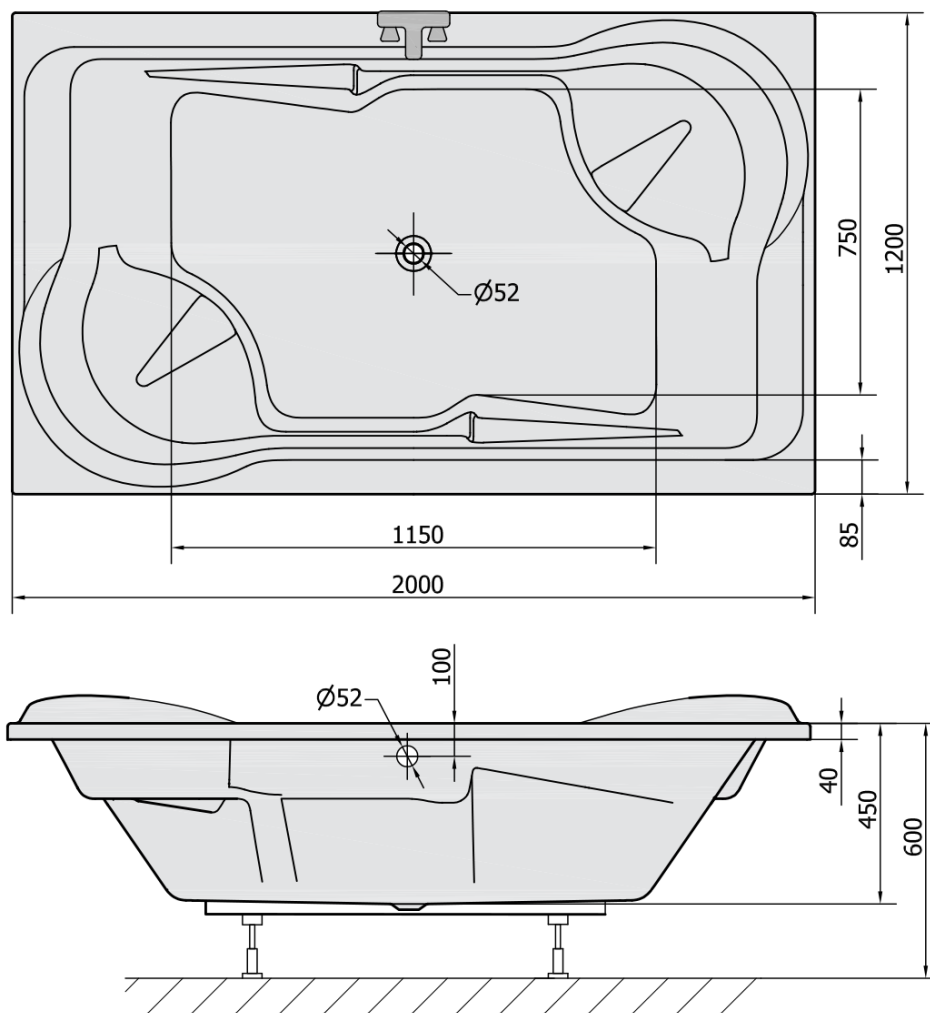

Objednací kód: 16111

Základní informace

Značka: Polysan

Rozměry

Délka: 2000 mm

Šířka: 1200 mm

Výška: 450 mm

Objem: 355 l

Parametry

Barva: Bílá

Jiné barevné provedení: Dle vzorníku

Materiál: Akrylát

Tvar: Obdélníkové

Instalace: Vestavná (k obezdění)

Průměr odpadu: 52 mm

Vlastnosti: Oboustranná, Výška okraje 40 mm (Standard)

Balení neobsahuje: Vanová souprava

Hmotnost / ks: 38.84 kg

Balení: 1 ks

Záruka: 10 let

Doporučujeme přikoupit

1 ks Podstavec k akrylátové vaně Polysan, 89cm, pár (Objednací kód: PO100-100)

1 ks Zvukoizolační samolepící páska k vaně, 3m (Objednací kód: 93400)

1 ks Vanová souprava s bovdnem, délka 775mm, zátka 72mm, chrom (Objednací kód: 71681)

Technický list

VOLUME 355L