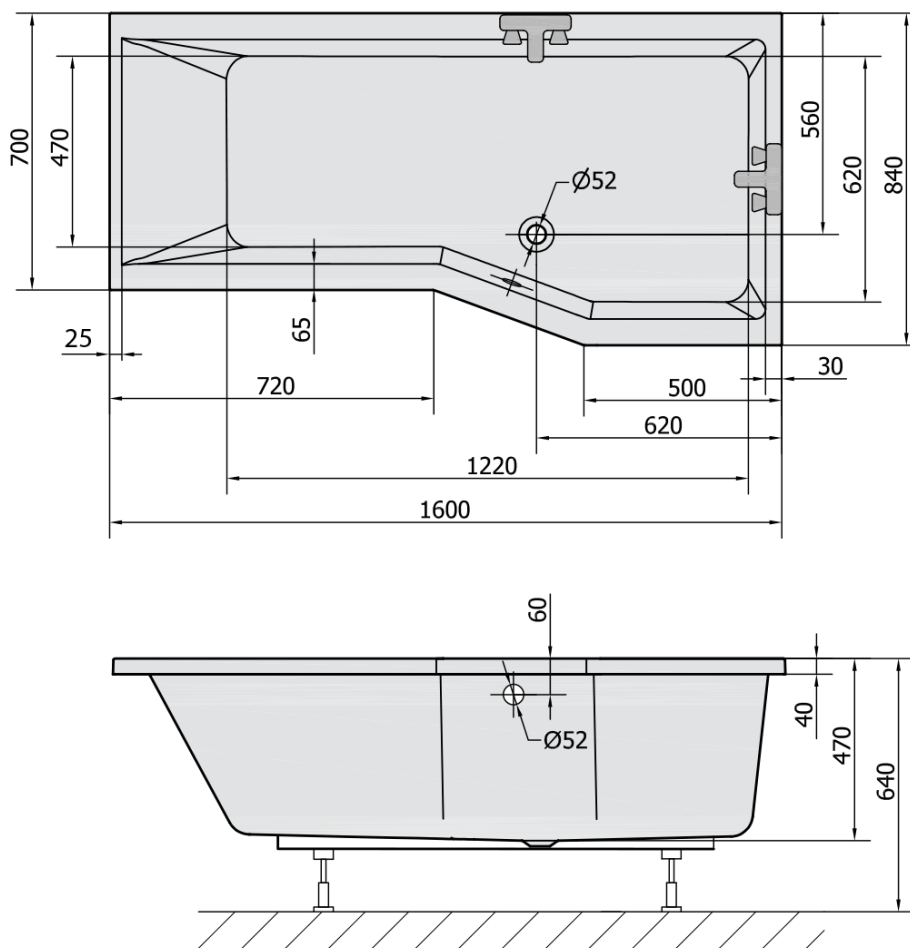

Objednací kód: 15611

Základní informace

Značka: Polysan

Rozměry

Délka: 1600 mm

Šířka: 840 mm

Výška: 470 mm

Objem: 268 l

Parametry

Barva: Bílá

Materiál: Akrylát

Tvar: Asymetrické

Instalace: Vestavná (k obezdění)

Průměr odpadu: 52 mm

Vlastnosti: Výška okraje 40 mm (Standard)

Hmotnost / ks: 34.27 kg

Balení: 1 ks

Záruka: 10 let

Doporučujeme přikoupit

1 ks Podstavec k akrylátové vaně Polysan, 51,5-74,5cm, pár (Objednací kód: PO60-80)

1 ks Sifon 6/4", výška 42mm, DN40 (Objednací kód: 71712)

1 ks Zvukoizolační samolepící páska k vaně, 3m (Objednací kód: 93400)

Technický list

VOLUME 268L