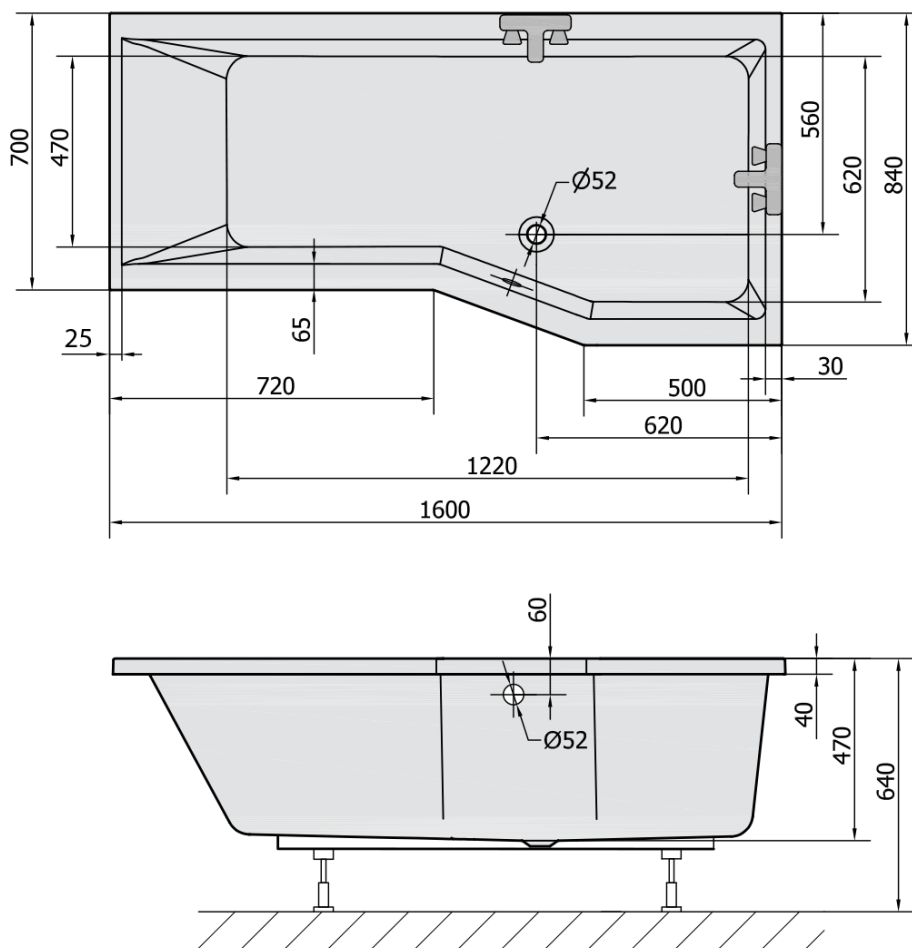

Technický list

VOLUME 268L