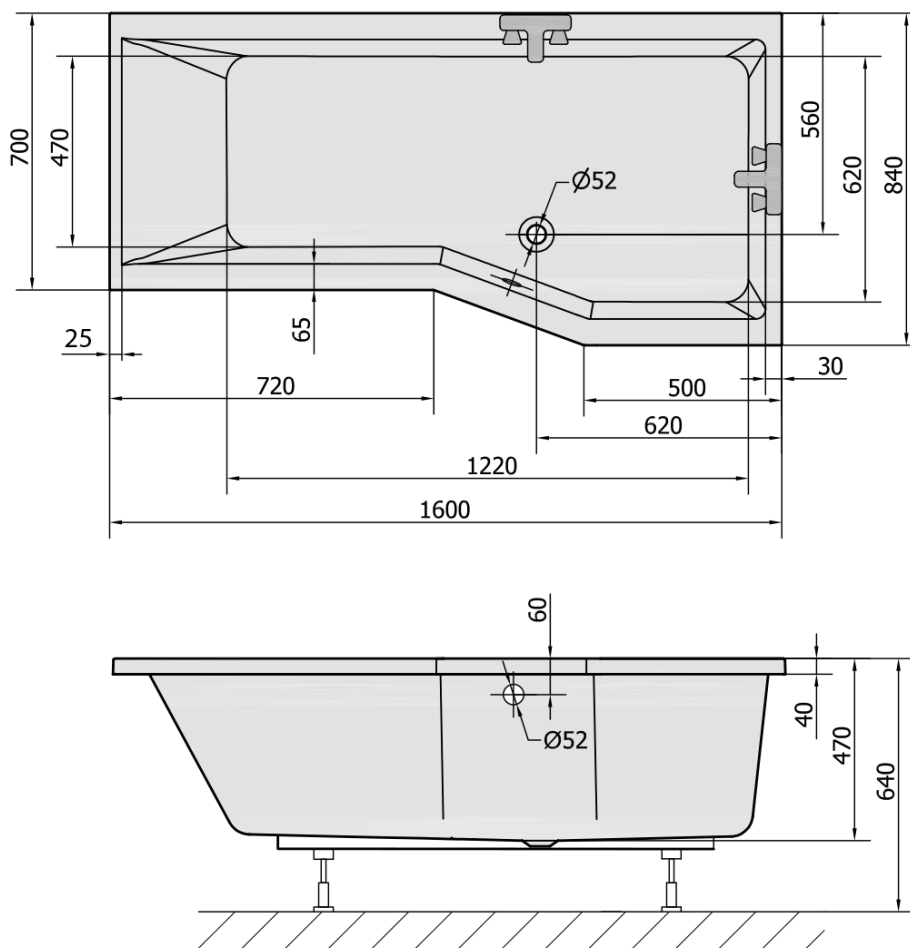

Objednáací kód: 15611

Základní informace

Značka: Polysan

Rozměry

Délka: 1600 mm

Šířka: 840 mm

Výška: 470 mm

Objem: 268 l

Parametry

Záruka: 10 let

Hmotnost / ks: 34.27 kg

Balení: 1 ks

Barva: Bílá

Materiál: Akrylát

Tvar: Asymetrické

Instalace: Vestavná (k obezdění)

Průměr odpadu: 52 mm

Vlastnosti: Výška okraje 40 mm (Standard)

3D model: ANO

Doporučujeme přikoupit

1 ks Podstavec k akrylátové vaně Polysan, 51,5-74,5cm, pár (Objednáací kód: PO60-80)

1 ks Sifon 6/4", výška 42mm, DN40 (Objednáací kód: 71712)

1 ks Zvukoizolační samolepící páska k vaně, 3m (Objednáací kód: 93400)

Technický list

VOLUME 268L