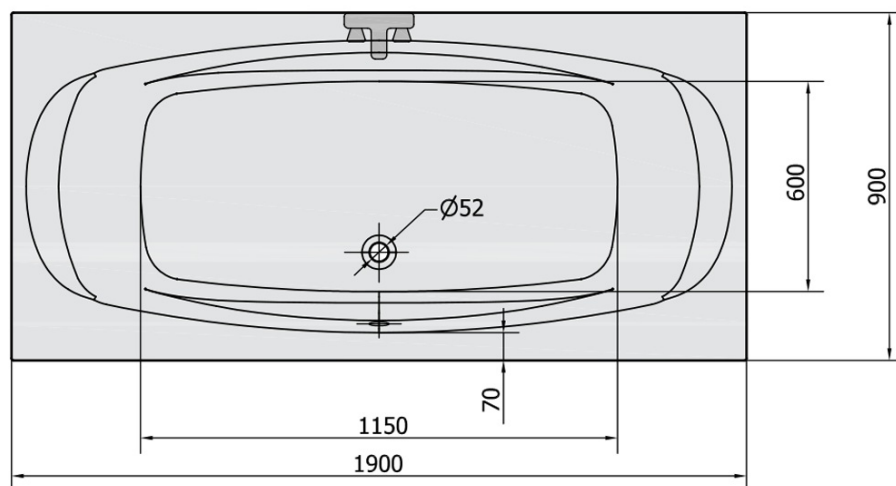

**Objednací kód:** 14111

**Základní informace**

**Značka:** Polysan

**Rozměry**

**Délka:** 1900 mm

**Šířka:** 900 mm

**Výška:** 440 mm

**Objem:** 240 l

**Parametry**

**Barva:** Bílá

**Jiné barevné provedení:** Dle vzorníku

**Materiál:** Akrylát

**Tvar:** Obdélníkové

**Instalace:** Vestavná (k obezdění)

**Průměr odpadu:** 52 mm

**Vlastnosti:** Oboustranná, Výška okraje 40 mm (Standard)

**Balení neobsahuje:** Sifon, Vanová souprava

**Hmotnost / ks:** 27.72 kg

**Balení:** 1 ks

**Záruka:** 10 let

**Doporučujeme přikoupit**

1 ks Zvukoizolační samolepící páska k vaně, 3m (Objednací kód: 93400)

1 ks Podstavec k akrylátové vaně Polysan, 74,5cm, pár (Objednací kód: PO80-80)

1 ks Vanová souprava, bovden, délka 600mm, zátka 72mm, chrom (Objednací kód: 71850)

Technický list

VOLUME 240L