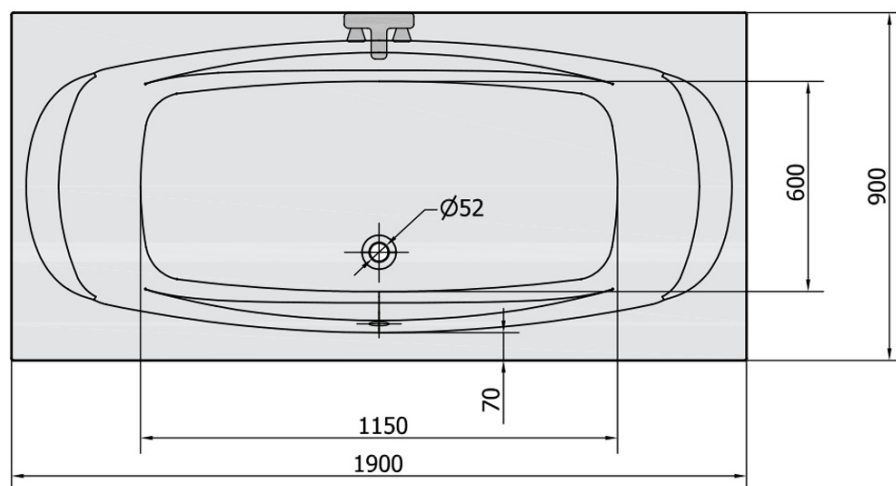

Objednací kód: 14111

Základní informace

Značka: Polysan

Rozměry

Délka: 1900 mm

Šířka: 900 mm

Výška: 440 mm

Objem: 240 l

Parametry

Barva: Bílá

Jiné barevné provedení: Dle vzorníku

Materiál: Akrylát

Tvar: Obdélníkové

Instalace: Vestavná (k obezdění)

Průměr odpadu: 52 mm

Vlastnosti: Oboustranná, Výška okraje 40 mm (Standard)

Hmotnost / ks: 27.72 kg

Balení: 1 ks

Záruka: 10 let

Doporučujeme přikoupit

1 ks Podstavec k akrylátové vaně Polysan, 74,5cm, pár (Objednací kód: PO80-80)

1 ks Zvukoizolační samolepící páska k vaně, 3m (Objednací kód: 93400)

1 ks Vanová souprava s bovdnem, délka 575mm, zátka 72mm, chrom (Objednací kód: 71680)

Technický list

VOLUME 240L