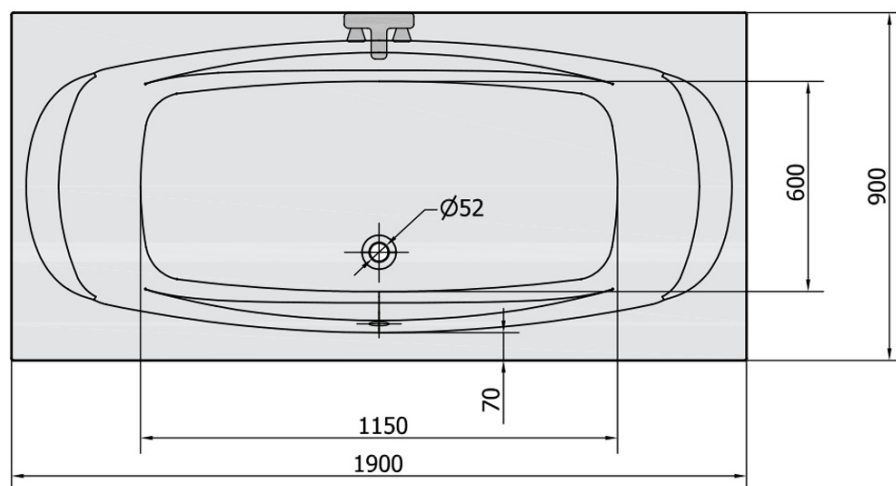

Objednací kód: 14111

Základní informace

Značka: Polysan

Rozměry

Délka: 1900 mm

Šířka: 900 mm

Výška: 440 mm

Objem: 240 l

Parametry

Barva: Bílá

Jiné barevné provedení: Dle vzorníku

Materiál: Akrylát

Tvar: Obdélníkové

Instalace: Vestavná (k obezdění)

Průměr odpadu: 52 mm

Vlastnosti: Oboustranná, Výška okraje 40 mm (Standard)

Balení neobsahuje: Sifon, Vanová souprava

Hmotnost / ks: 27.72 kg

Balení: 1 ks

Záruka: 10 let

Doporučujeme přikoupit

1 ks Zvukoizolační samolepící páska k vaně, 3m (Objednací kód: 93400)

1 ks Podstavec k akrylátové vaně Polysan, 74,5cm, pár (Objednací kód: PO80-80)

1 ks Vanová souprava, bovden, délka 600mm, zátka 72mm, chrom (Objednací kód: 71850)

Technický list

VOLUME 240L