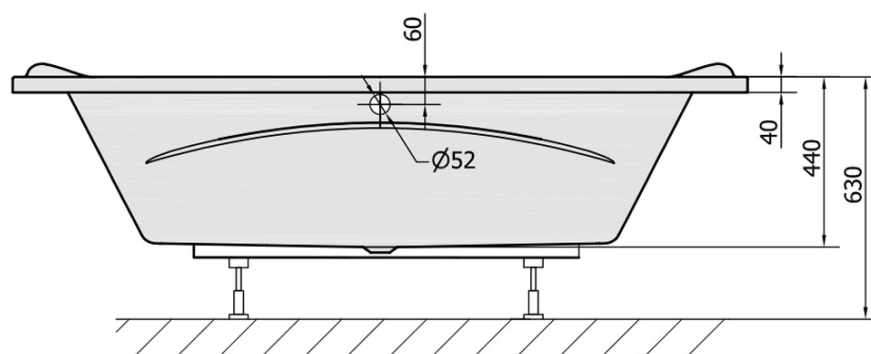

Objednací kód: 14111

Základní informace

Značka: Polysan

Rozměry

Délka: 1900 mm

Šířka: 900 mm

Výška: 440 mm

Objem: 240 l

Parametry

Barva: Bílá

Jiné barevné provedení: Dle vzorníku

Materiál: Akrylát

Tvar: Obdélníkové

Instalace: Vestavná (k obezdění)

Průměr odpadu: 52 mm

Vlastnosti: Oboustranná, Výška okraje 40 mm (Standard)

Hmotnost / ks: 27.72 kg

Balení: 1 ks

Záruka: 10 let

Doporučujeme přikoupit

1 ks Podstavec k akrylátové vaně Polysan, 74,5cm, pár (Objednací kód: PO80-80)

1 ks Zvukoizolační samolepící páska k vaně, 3m (Objednací kód: 93400)

1 ks Vanová souprava s bovdnem, délka 575mm, zátka 72mm, chrom (Objednací kód: 71680)

Technický list

VOLUME 240L