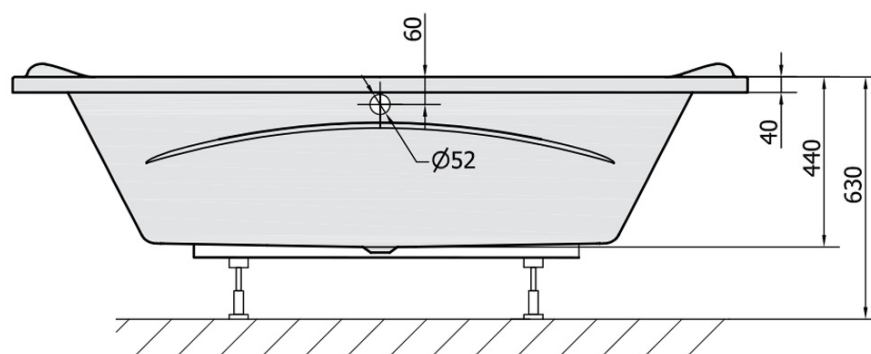

Objednáací kód: 14111

Základní informace

Značka: Polysan

Rozměry

Délka: 1900 mm

Šířka: 900 mm

Výška: 440 mm

Objem: 240 l

Instalace: Vestavná (k obezdění)

Průměr odpadu: 52 mm

Vlastnosti: Oboustranná, Výška okraje 40 mm (Standard)

Balení neobsahuje: Sifon, Vanová souprava

3D model: ANO

Doporučujeme přikoupit

1 ks Zvukoizolační samolepicí páska k vaně, 3m (Objednáací kód: 93400)

1 ks Podstavec k akrylátové vaně Polysan, 74,5cm, pár (Objednáací kód: PO80-80)

1 ks Vanová souprava, bovden, délka 600mm, zátka 72mm, chrom (Objednáací kód: 71850)

Technický list

VOLUME 240L