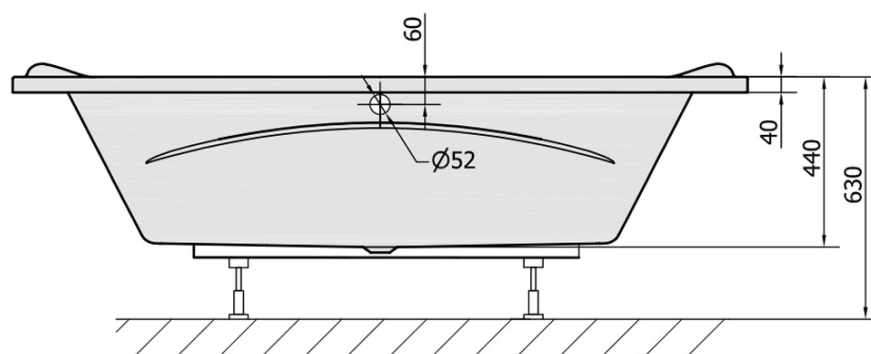

Objednací kód: 14111

Základní informace

Značka: Polysan

Rozměry

Délka: 1900 mm

Šířka: 900 mm

Výška: 440 mm

Objem: 240 l

Parametry

Barva: Bílá

Jiné barevné provedení: Dle vzorníku

Materiál: Akrylát

Tvar: Obdélníkové

Instalace: Vestavná (k obezdění)

Průměr odpadu: 52 mm

Vlastnosti: Oboustranná, Výška okraje 40 mm (Standard)

Balení neobsahuje: Sifon, Vanová souprava

Hmotnost / ks: 27.72 kg

Balení: 1 ks

Záruka: 10 let

Doporučujeme přikoupit

1 ks Zvukoizolační samolepící páska k vaně, 3m (Objednací kód: 93400)

1 ks Podstavec k akrylátové vaně Polysan, 74,5cm, pár (Objednací kód: PO80-80)

1 ks Vanová souprava, bovden, délka 600mm, zátka 72mm, chrom (Objednací kód: 71850)

Technický list

VOLUME 240L