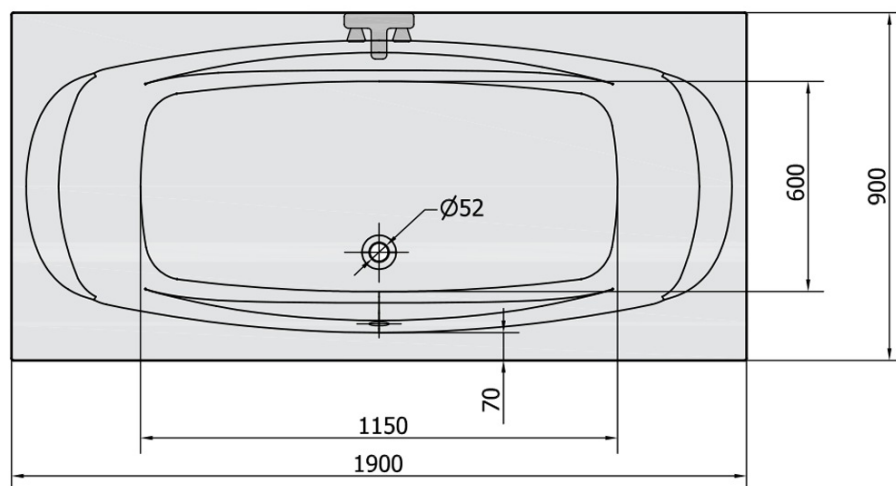

Objednáací kód: 14111

Základní informace

Značka: Polysan

Rozměry

Délka: 1900 mm

Šířka: 900 mm

Výška: 440 mm

Objem: 240 l

Parametry

Záruka: 10 let

Hmotnost / ks: 27.72 kg

Balení: 1 ks

Barva: Bílá

Jiné barevné provedení: Dle vzorníku

Materiál: Akrylát

Tvar: Obdélníkové

Instalace: Vestavná (k obezdění)

Průměr odpadu: 52 mm

Vlastnosti: Oboustranná, Výška okraje 40 mm (Standard)

Balení neobsahuje: Sifon, Vanová souprava

3D model: ANO

Doporučujeme přikoupit

1 ks Zvukoizolační samolepicí páska k vaně, 3m (Objednáací kód: 93400)

1 ks Podstavec k akrylátové vaně Polysan, 74,5cm, pár (Objednáací kód: PO80-80)

1 ks Vanová souprava, bovden, délka 600mm, zátka 72mm, chrom (Objednáací kód: 71850)

Technický list

VOLUME 240L