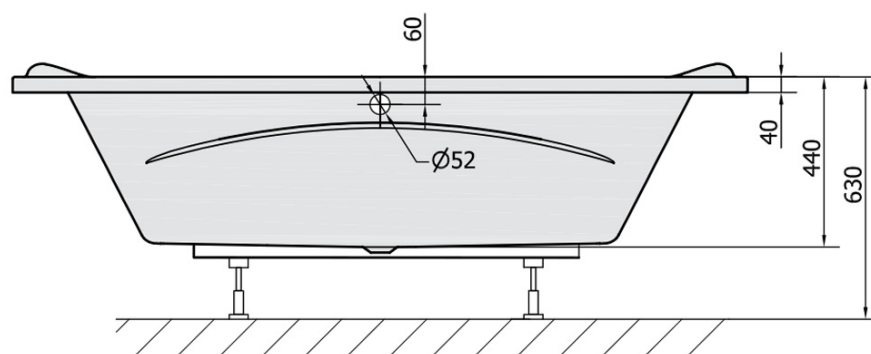

**Objednací kód:** 14111

**Základní informace**

**Značka:** Polysan

**Rozměry**

**Délka:** 1900 mm

**Šířka:** 900 mm

**Výška:** 440 mm

**Objem:** 240 l

**Parametry**

**Barva:** Bílá

**Jiné barevné provedení:** Dle vzorníku

**Materiál:** Akrylát

**Tvar:** Obdélníkové

**Instalace:** Vestavná (k obezdění)

**Průměr odpadu:** 52 mm

**Vlastnosti:** Oboustranná, Výška okraje 40 mm (Standard)

**Balení neobsahuje:** Sifon, Vanová souprava

**Hmotnost / ks:** 27.72 kg

**Balení:** 1 ks

**Záruka:** 10 let

**Doporučujeme přikoupit**

1 ks Zvukoizolační samolepící páska k vaně, 3m (Objednací kód: 93400)

1 ks Podstavec k akrylátové vaně Polysan, 74,5cm, pár (Objednací kód: PO80-80)

1 ks Vanová souprava, bovden, délka 600mm, zátka 72mm, chrom (Objednací kód: 71850)

Technický list

VOLUME 240L