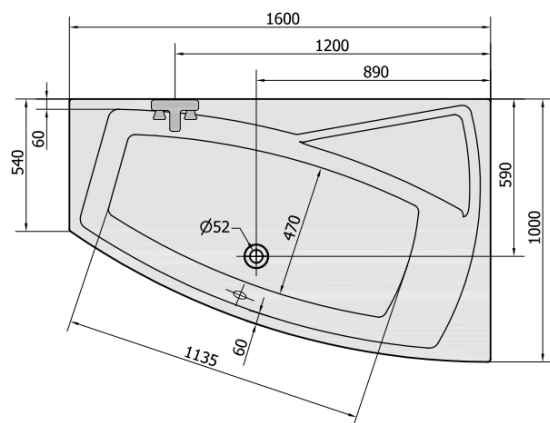

Technický list

VOLUME 230L