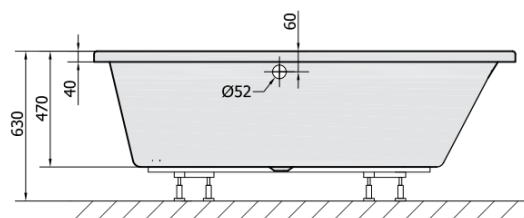

Objednací kód: 12611

Základní informace

Značka: Polysan

Rozměry

Délka: 1600 mm

Šířka: 1000 mm

Výška: 470 mm

Objem: 230 l

Parametry

Barva: Bílá

Jiné barevné provedení: Dle vzorníku

Materiál: Akrylát

Tvar: Asymetrické

Instalace: Vestavná (k obezdění)

Průměr odpadu: 52 mm

Vlastnosti: Výška okraje 40 mm (Standard)

Hmotnost / ks: 27.08 kg

Balení: 1 ks

Záruka: 10 let

Doporučujeme přikoupit

1 ks Zvukoizolační samolepící páska k vaně, 3m (Objednací kód: 93400)

1 ks Sifon 6/4", DN40 (Objednací kód: 72693)

1 ks Podstavec k akrylátové vaně Polysan, 51,5cm, pár (Objednací kód: PO60-60)

1 ks EVIA R 160 panel rohový (Objednací kód: 12813)

Technický list

VOLUME 230L