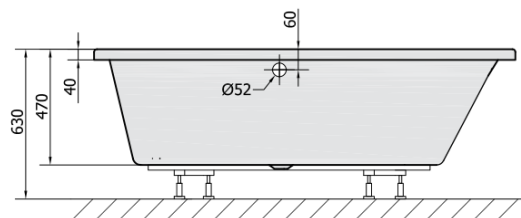

Objednací kód: 12611

Základní informace

Značka: Polysan

Rozměry

Délka: 1600 mm

Šířka: 1000 mm

Výška: 470 mm

Objem: 230 l

Instalace: Vestavná (k obezdění)

Průměr odpadu: 52 mm

Vlastnosti: Výška okraje 40 mm (Standard)

Balení neobsahuje: Sifon, Vanová souprava

3D model: ANO

Doporučujeme přikoupit

1 ks Zvukoizolační samolepící páska k vaně, 3m (Objednací kód: 93400)

1 ks Sifon 6/4", DN40 (Objednací kód: 72693)

1 ks Podstavec k akrylátové vaně Polysan, 51,5cm, pár (Objednací kód: PO60-60)

1 ks EVIA R 160 panel rohový (Objednací kód: 12813)

Technický list

VOLUME 230L