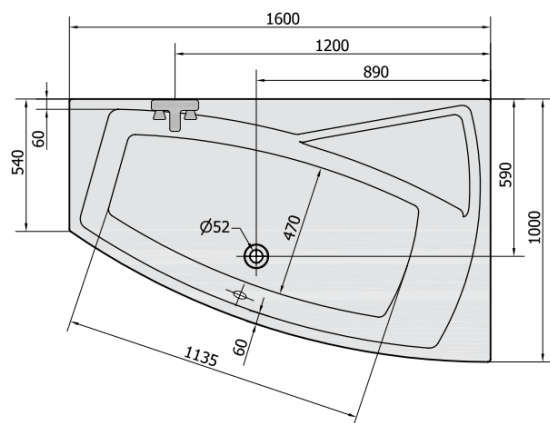

Objednací kód: 12611

Základní informace

Značka: Polysan

Rozměry

Délka: 1600 mm

Šířka: 1000 mm

Výška: 470 mm

Objem: 230 l

Parametry

Barva: Bílá

Jiné barevné provedení: Dle vzorníku

Materiál: Akrylát

Tvar: Asymetrické

Instalace: Vestavná (k obezdění)

Průměr odpadu: 52 mm

Vlastnosti: Výška okraje 40 mm (Standard)

Hmotnost / ks: 27.08 kg

Balení: 1 ks

Záruka: 10 let

Doporučujeme přikoupit

1 ks Zvukoizolační samolepící páska k vaně, 3m (Objednací kód: 93400)

1 ks Sifon 6/4", DN40 (Objednací kód: 72693)

1 ks Podstavec k akrylátové vaně Polysan, 51,5cm, pár (Objednací kód: PO60-60)

1 ks EVIA R 160 panel rohový (Objednací kód: 12813)

Technický list

VOLUME 230L