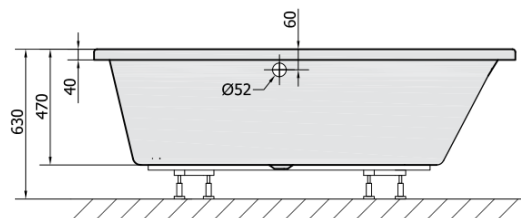

Objednací kód: 12611

Základní informace

Značka: Polysan

Rozměry

Délka: 1600 mm

Šířka: 1000 mm

Výška: 470 mm

Objem: 230 l

Parametry

Barva: Bílá

Jiné barevné provedení: Dle vzorníku

Materiál: Akrylát

Tvar: Asymetrické

Instalace: Vestavná (k obezdění)

Průměr odpadu: 52 mm

Vlastnosti: Výška okraje 40 mm (Standard)

1 ks Podstavec k akrylátové vaně Polysan, 51,5cm, pár (Objednací kód: PO60-60)

1 ks EVIA R 160 panel rohový (Objednací kód: 12813)

Technický list

VOLUME 230L