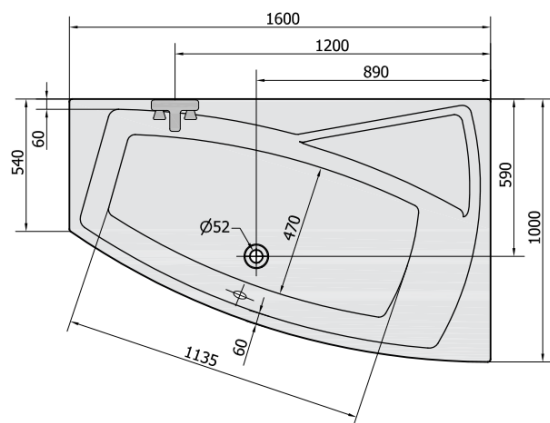

Objednací kód: 12611

Základní informace

Značka: Polysan

Rozměry

Délka: 1600 mm

Šířka: 1000 mm

Výška: 470 mm

Objem: 230 l

Parametry

Záruka: 10 let

Hmotnost / ks: 27.08 kg

Balení: 1 ks

Barva: Bílá

Jiné barevné provedení: Dle vzorníku

Materiál: Akrylát

Tvar: Asymetrické

Instalace: Vestavná (k obezdění)

Průměr odpadu: 52 mm

Vlastnosti: Výška okraje 40 mm (Standard)

Balení neobsahuje: Sifon, Vanová souprava

3D model: ANO

Doporučujeme přikoupit

1 ks Zvukoizolační samolepící páska k vaně, 3m (Objednací kód: 93400)

1 ks Sifon 6/4", DN40 (Objednací kód: 72693)

1 ks Podstavec k akrylátové vaně Polysan, 51,5cm, pár (Objednací kód: PO60-60)

1 ks EVIA R 160 panel rohový (Objednací kód: 12813)

Technický list

VOLUME 230L