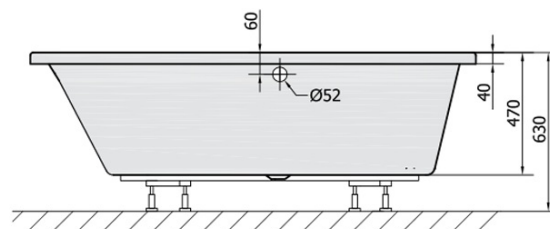

Objednací kód: 11611

Základní informace

Značka: Polysan

Rozměry

Délka: 1600 mm

Šířka: 1000 mm

Výška: 470 mm

Objem: 230 l

Parametry

Barva: Bílá

Jiné barevné provedení: Dle vzorníku

Materiál: Akrylát

Tvar: Asymetrické

Instalace: Vestavná (k obezdění)

Průměr odpadu: 52 mm

Vlastnosti: Výška okraje 40 mm (Standard)

Balení neobsahuje: Sifon, Vanová souprava

Hmotnost / ks: 27.12 kg

Balení: 1 ks

Záruka: 10 let

Doporučujeme přikoupit

1 ks Zvukoizolační samolepící páska k vaně, 3m (Objednací kód: 93400)

1 ks Sifon 6/4", DN40 (Objednací kód: 72693)

1 ks Podstavec k akrylátové vaně Polysan, 51,5cm, pár (Objednací kód: PO60-60)

1 ks EVIA L 160 panel rohový (Objednací kód: 11813)

Technický list

VOLUME 230L