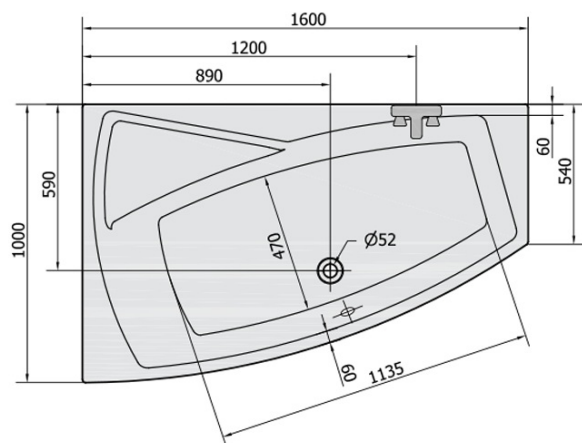

Objednací kód: 11611

Základní informace

Značka: Polysan

Rozměry

Délka: 1600 mm

Šířka: 1000 mm

Výška: 470 mm

Objem: 230 l

Parametry

Barva: Bílá

Jiné barevné provedení: Dle vzorníku

Materiál: Akrylát

Tvar: Asymetrické

Instalace: Vestavná (k obezdění)

Průměr odpadu: 52 mm

Vlastnosti: Výška okraje 40 mm (Standard)

Balení neobsahuje: Sifon, Vanová souprava

Hmotnost / ks: 27.12 kg

Balení: 1 ks

Záruka: 10 let

Doporučujeme přikoupit

1 ks Zvukoizolační samolepící páska k vaně, 3m (Objednací kód: 93400)

1 ks Sifon 6/4", DN40 (Objednací kód: 72693)

1 ks Podstavec k akrylátové vaně Polysan, 51,5cm, pár (Objednací kód: PO60-60)

1 ks EVIA L 160 panel rohový (Objednací kód: 11813)

Technický list

VOLUME 230L