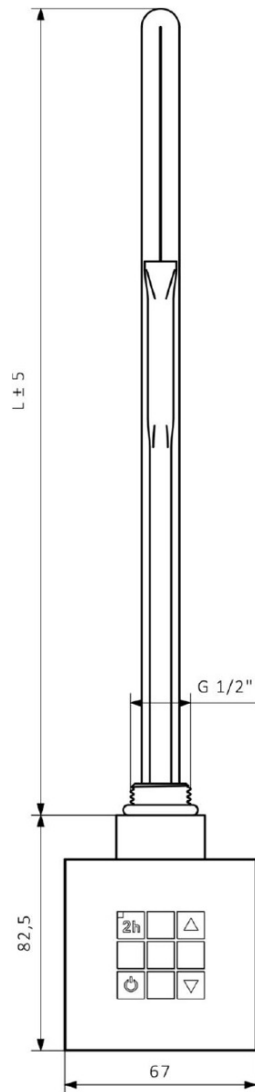

KTX topná tyč s termostatem, s krytem pro kabel, 200 W, chrom

Objednací kód: KTX-CW-200

Základní informace

Značka: Sapho
Série: KTX WALL

Parametry

Barva: Chrom
Výkon: 200 W
Stupeň krytí: IPx4
Výbava: Přímé napojení do zdi, Termostat
Hmotnost / ks: 0.59 kg
Balení: 1 ks
Záruka: 2 roky

KTX topná tyč s termostatem, s krytem pro kabel, 200 W, chrom

Technický list

KTX	
Výkon (W)	Délka L (mm)
200	285
300	310
400	345
600	375
800	485