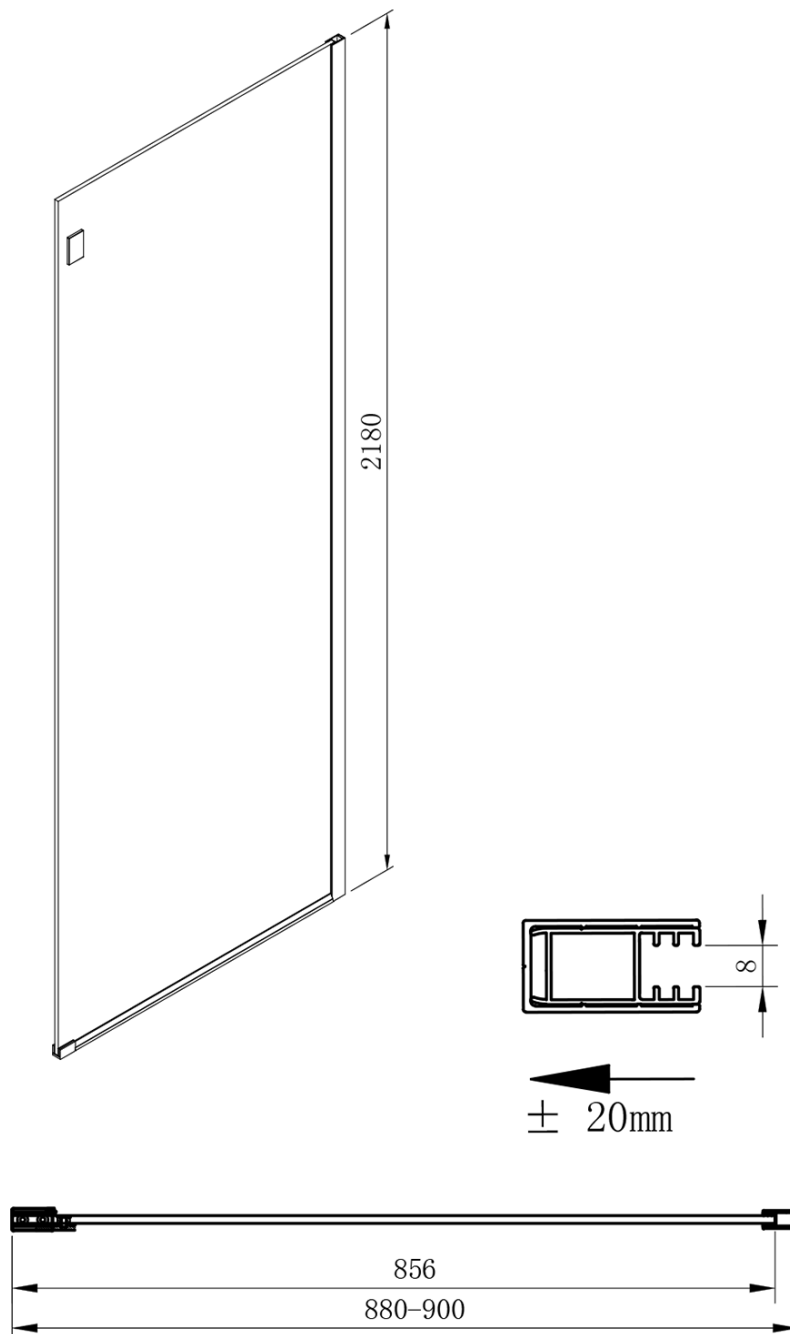

VOLCANO boční stěna 900 mm, čiré sklo

Objednací kód: GV3090

Základní informace

Značka: Gelco
Série: VOLCANO

Rozměry

Výška: 2180 mm
Hloubka: 900 mm

Parametry

Záruka: 3 roky
Hmotnost / ks: 45 kg
Balení: 1 ks
Barva profilu: Chrom
Tvar: Pevná stěna ke sprchovým dveřím
Typ výplně: Čiré sklo
Úprava skla: Coated glass
Tloušťka skla: 8 mm

Technický list

MODEL	A	C	B
GV1012	1183-1223	435	~598
GV1013	1283-1323	485	~648
GV1014	1383-1423	535	~698
GV1015	1483-1523	585	~748
GV1016	1583-1623	635	~798
GV1018	1783-1823	645	~998

MODEL	D
GV3080	780-800
GV3090	880-900
GV3010	980-1000