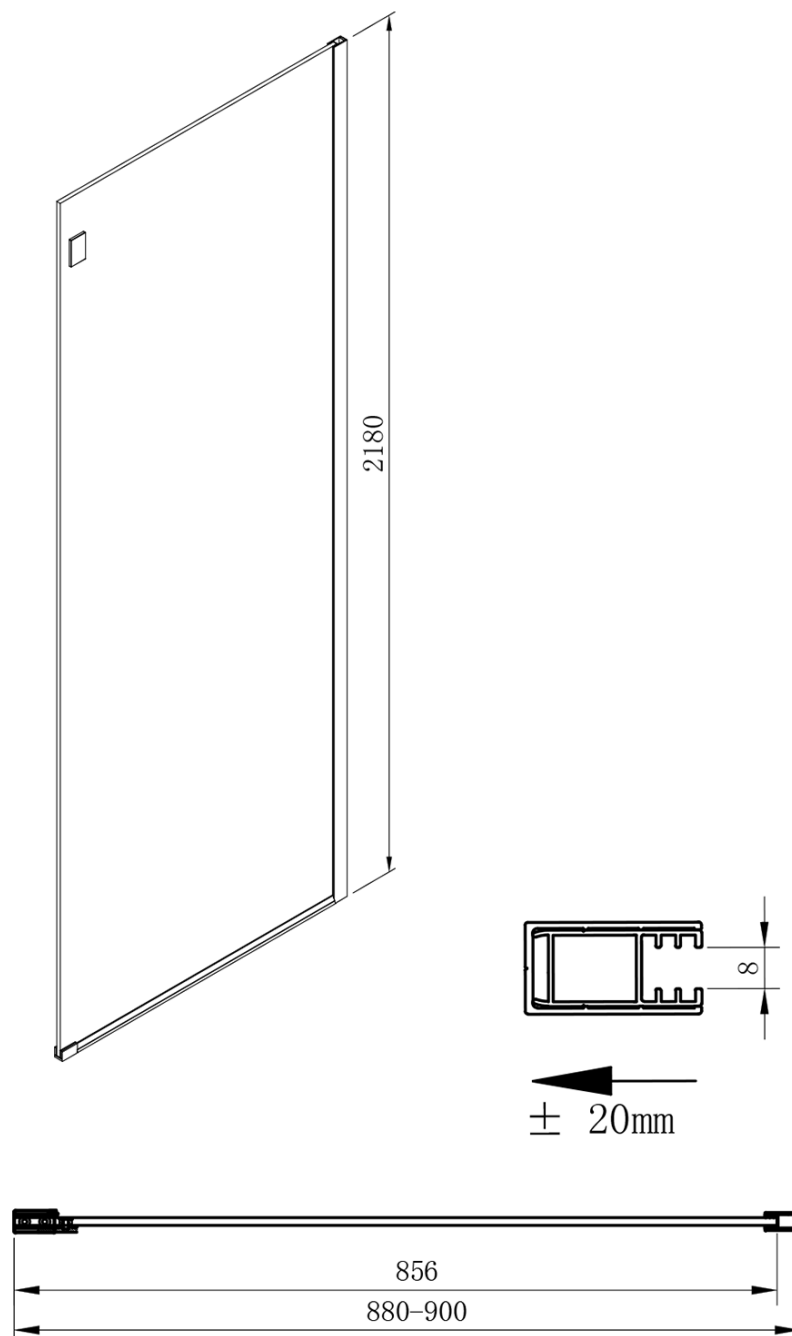

Objednací kód: GV3090

Základní informace

Značka: Gelco
Série: VOLCANO

Rozměry

Výška: 2180 mm
Hloubka: 900 mm

Parametry

Barva profilu: Chrom - Leštěný hliník
Tvar: Pevná stěna ke sprchovým dveřím
Typ výplně: Čiré sklo
Úprava skla: Coated glass
Tloušťka skla: 8 mm
Hmotnost / ks: 45.0 kg
Balení: 1 ks
Záruka: 3 roky

Technický list

MODEL	A	C	B
GV1012	1183-1223	435	~598
GV1013	1283-1323	485	~648
GV1014	1383-1423	535	~698
GV1015	1483-1523	585	~748
GV1016	1583-1623	635	~798
GV1018	1783-1823	645	~998

MODEL	D
GV3080	780-800
GV3090	880-900
GV3010	980-1000