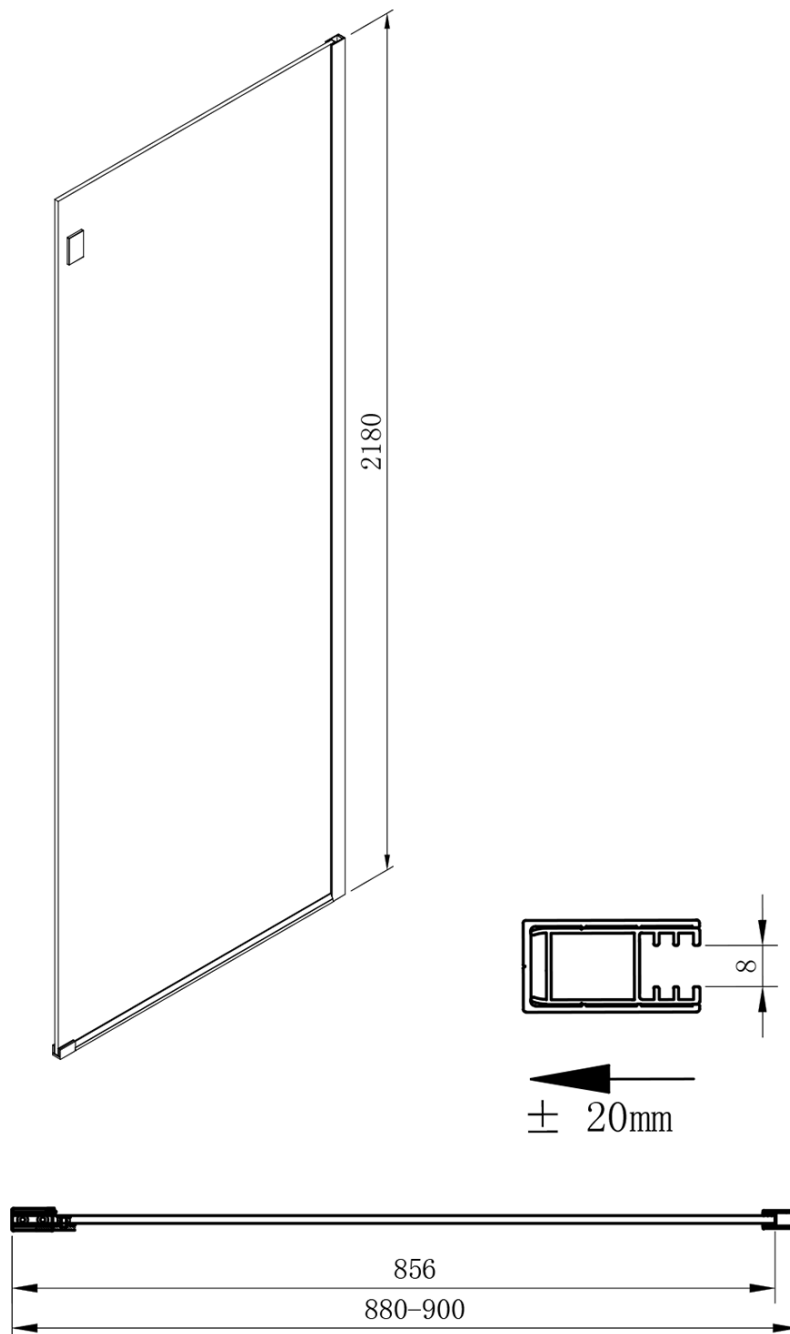

VOLCANO boční stěna 900 mm, čiré sklo

Objednací kód: GV3090

Základní informace

Značka: Gelco
Série: VOLCANO

Rozměry

Výška: 2180 mm
Hloubka: 900 mm

Parametry

Barva profilu: Chrom - Leštěný hliník
Tvar: Pevná stěna ke sprchovým dveřím
Typ výplně: Čiré sklo
Úprava skla: Coated glass
Tloušťka skla: 8 mm
Hmotnost / ks: 45.0 kg
Balení: 1 ks
Záruka: 3 roky

Technický list

MODEL	A	C	B
GV1012	1183-1223	435	~598
GV1013	1283-1323	485	~648
GV1014	1383-1423	535	~698
GV1015	1483-1523	585	~748
GV1016	1583-1623	635	~798
GV1018	1783-1823	645	~998

MODEL	D
GV3080	780-800
GV3090	880-900
GV3010	980-1000