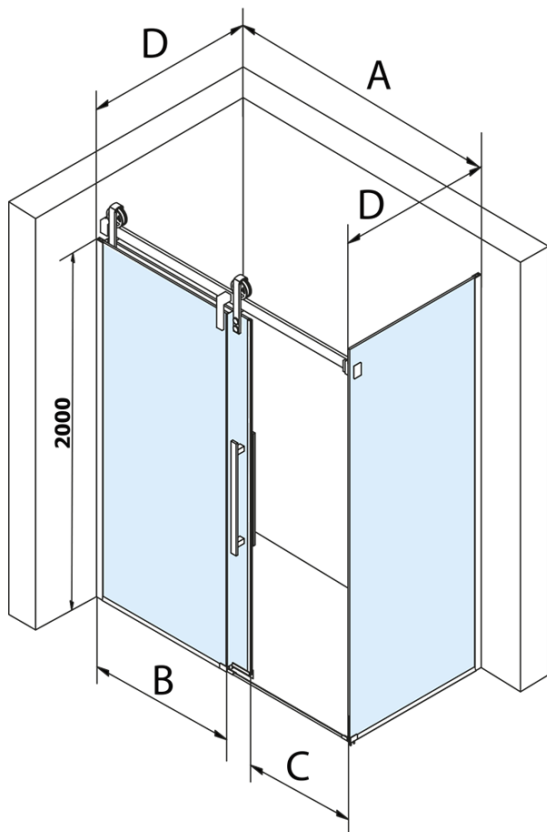

Objednací kód: GV3090

Základní informace

Značka: Gelco
Série: VOLCANO

Rozměry

Výška: 2180 mm
Hloubka: 900 mm

Parametry

Barva profilu: Chrom - Leštěný hliník
Tvar: Pevná stěna ke sprchovým dveřím
Typ výplně: Čiré sklo
Úprava skla: Coated glass
Tloušťka skla: 8 mm
Hmotnost / ks: 45.0 kg
Balení: 1 ks
Záruka: 3 roky

Technický list

MODEL	A	C	B
GV1012	1183-1223	435	~598
GV1013	1283-1323	485	~648
GV1014	1383-1423	535	~698
GV1015	1483-1523	585	~748
GV1016	1583-1623	635	~798
GV1018	1783-1823	645	~998

MODEL	D
GV3080	780-800
GV3090	880-900
GV3010	980-1000