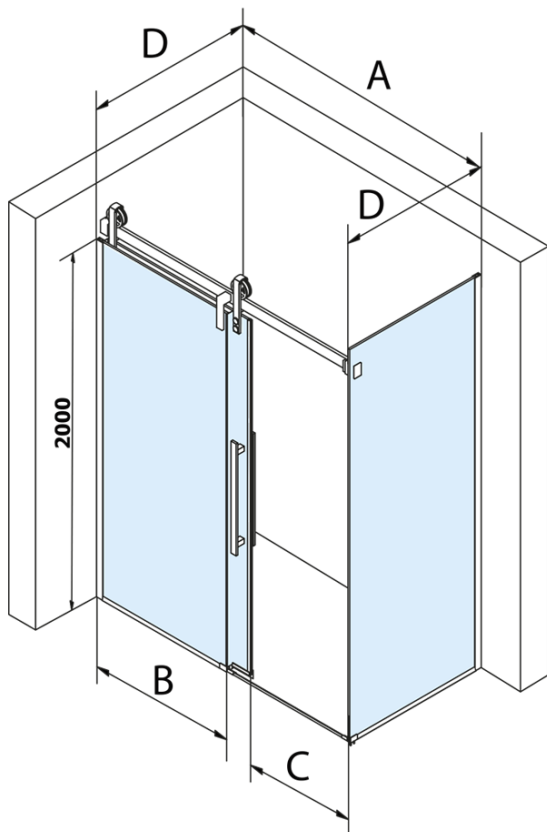

VOLCANO boční stěna 900 mm, čiré sklo

Objednací kód: GV3090

Základní informace

Značka: Gelco
Série: VOLCANO

Rozměry

Výška: 2180 mm
Hloubka: 900 mm

Parametry

Barva profilu: Chrom - Leštěný hliník
Tvar: Pevná stěna ke sprchovým dveřím
Typ výplně: Čiré sklo
Úprava skla: Coated glass
Tloušťka skla: 8 mm
Hmotnost / ks: 45.0 kg
Balení: 1 ks
Záruka: 3 roky

Technický list

MODEL	A	C	B
GV1012	1183-1223	435	~598
GV1013	1283-1323	485	~648
GV1014	1383-1423	535	~698
GV1015	1483-1523	585	~748
GV1016	1583-1623	635	~798
GV1018	1783-1823	645	~998

MODEL	D
GV3080	780-800
GV3090	880-900
GV3010	980-1000