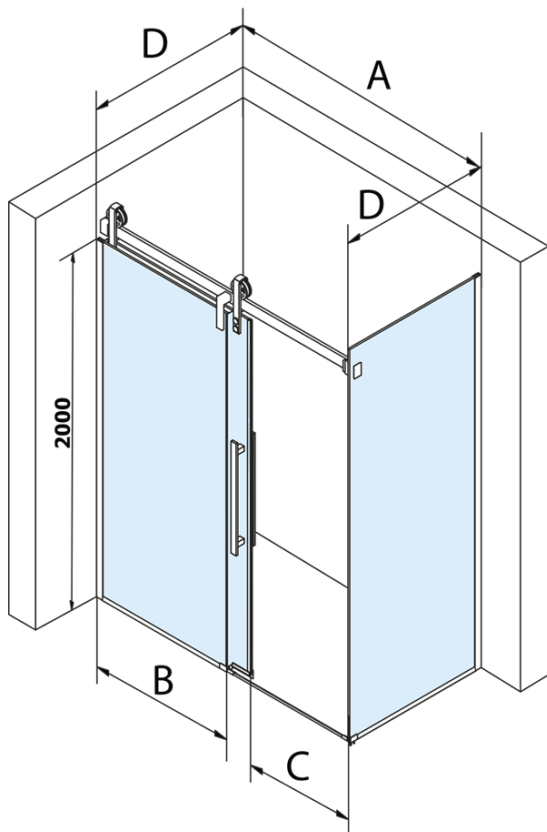

VOLCANO boční stěna 900 mm, čiré sklo

Objednací kód: GV3090

Základní informace

Značka: Gelco
Série: VOLCANO

Rozměry

Výška: 2180 mm
Hloubka: 900 mm

Parametry

Záruka: 3 roky
Hmotnost / ks: 45 kg
Balení: 1 ks
Barva profilu: Chrom
Tvar: Pevná stěna ke sprchovým dveřím
Typ výplně: Čiré sklo
Úprava skla: Coated glass
Tloušťka skla: 8 mm

Technický list

MODEL	A	C	B
GV1012	1183-1223	435	~598
GV1013	1283-1323	485	~648
GV1014	1383-1423	535	~698
GV1015	1483-1523	585	~748
GV1016	1583-1623	635	~798
GV1018	1783-1823	645	~998

MODEL	D
GV3080	780-800
GV3090	880-900
GV3010	980-1000