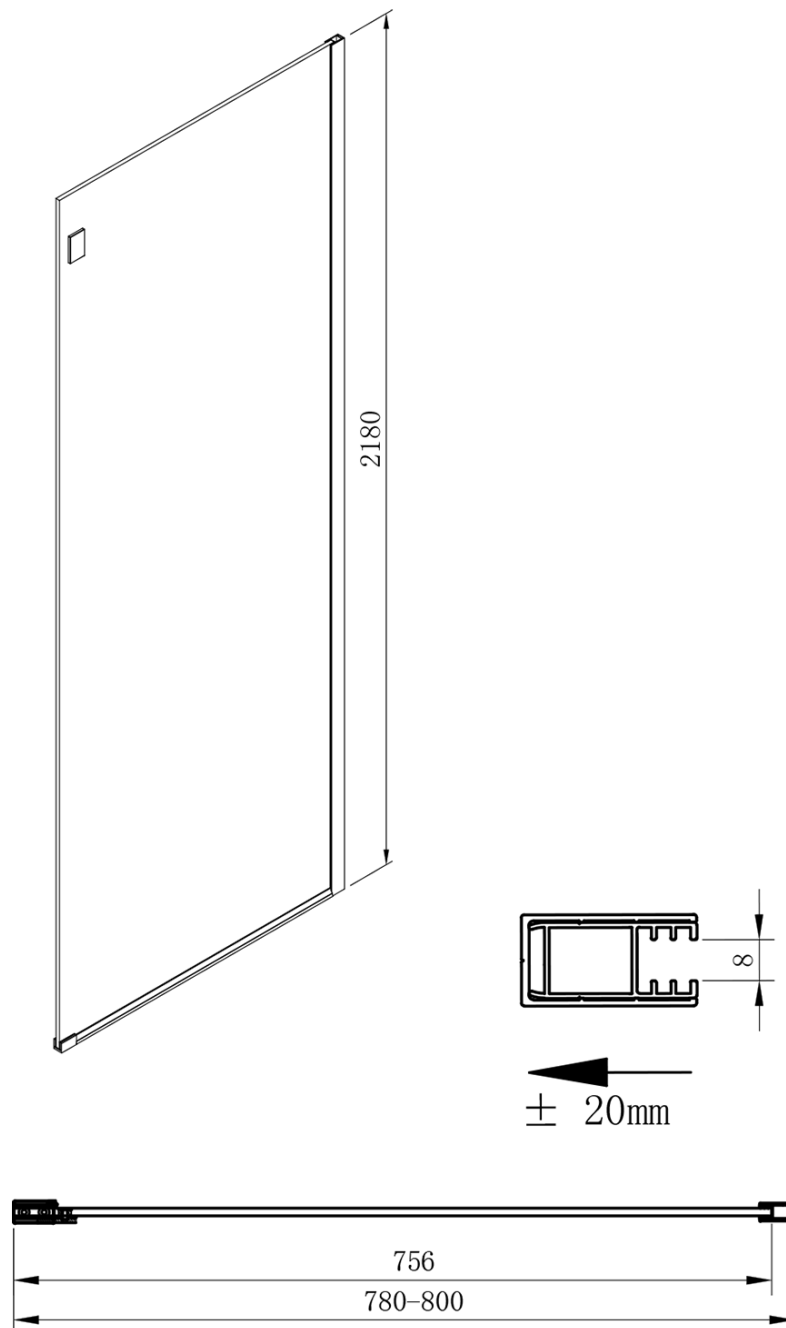

Objednací kód: GV3080

Základní informace

Značka: Gelco
Série: VOLCANO

Rozměry

Výška: 2180 mm
Hloubka: 800 mm

Parametry

Záruka: 3 roky
Hmotnost / ks: 40 kg
Balení: 1 ks
Barva profilu: Chrom
Tvar: Pevná stěna ke sprchovým dveřím
Typ výplně: Čiré sklo
Úprava skla: Coated glass
Tloušťka skla: 8 mm

Technický list

MODEL	A	C	B
GV1012	1183-1223	435	~598
GV1013	1283-1323	485	~648
GV1014	1383-1423	535	~698
GV1015	1483-1523	585	~748
GV1016	1583-1623	635	~798
GV1018	1783-1823	645	~998

MODEL	D
GV3080	780-800
GV3090	880-900
GV3010	980-1000