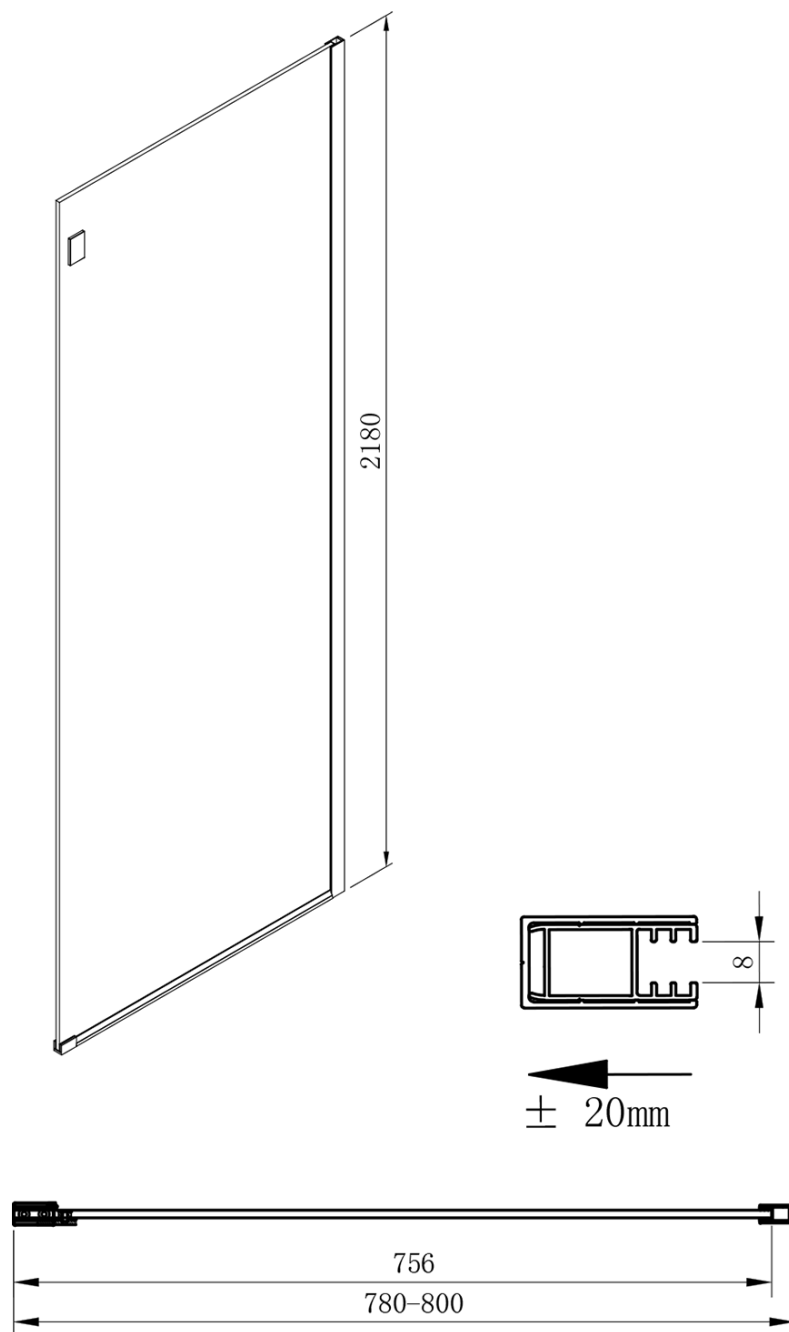

Objednací kód: GV3080

Základní informace

Značka: Gelco
Série: VOLCANO

Rozměry

Výška: 2180 mm
Hloubka: 800 mm

Parametry

Barva profilu: Chrom - Leštěný hliník
Tvar: Pevná stěna ke sprchovým dveřím
Typ výplně: Čiré sklo
Úprava skla: Coated glass
Tloušťka skla: 8 mm
Hmotnost / ks: 40.0 kg
Balení: 1 ks
Záruka: 3 roky

Technický list

MODEL	A	C	B
GV1012	1183-1223	435	~598
GV1013	1283-1323	485	~648
GV1014	1383-1423	535	~698
GV1015	1483-1523	585	~748
GV1016	1583-1623	635	~798
GV1018	1783-1823	645	~998

MODEL	D
GV3080	780-800
GV3090	880-900
GV3010	980-1000