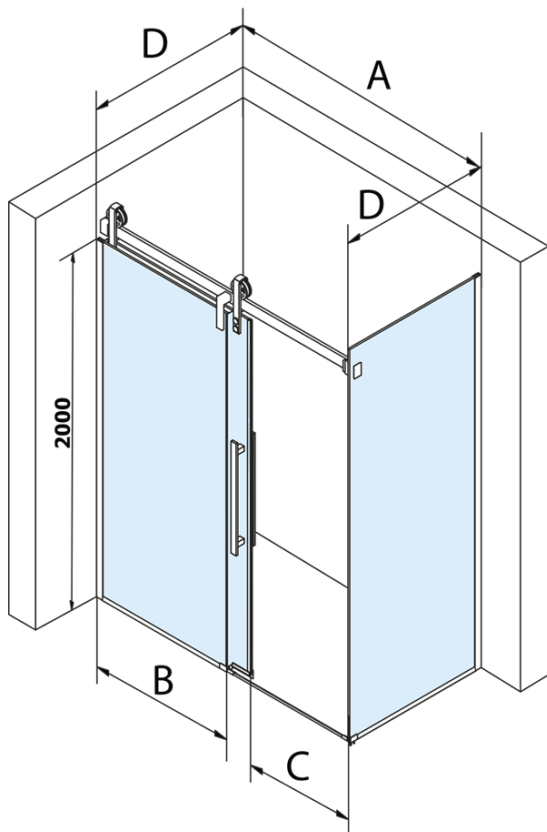

Objednací kód: GV3080

Základní informace

Značka: Gelco
Série: VOLCANO

Rozměry

Výška: 2180 mm
Hloubka: 800 mm

Parametry

Záruka: 3 roky
Hmotnost / ks: 40 kg
Balení: 1 ks
Barva profilu: Chrom
Tvar: Pevná stěna ke sprchovým dveřím
Typ výplně: Čiré sklo
Úprava skla: Coated glass
Tloušťka skla: 8 mm

Technický list

MODEL	A	C	B
GV1012	1183-1223	435	~598
GV1013	1283-1323	485	~648
GV1014	1383-1423	535	~698
GV1015	1483-1523	585	~748
GV1016	1583-1623	635	~798
GV1018	1783-1823	645	~998

MODEL	D
GV3080	780-800
GV3090	880-900
GV3010	980-1000