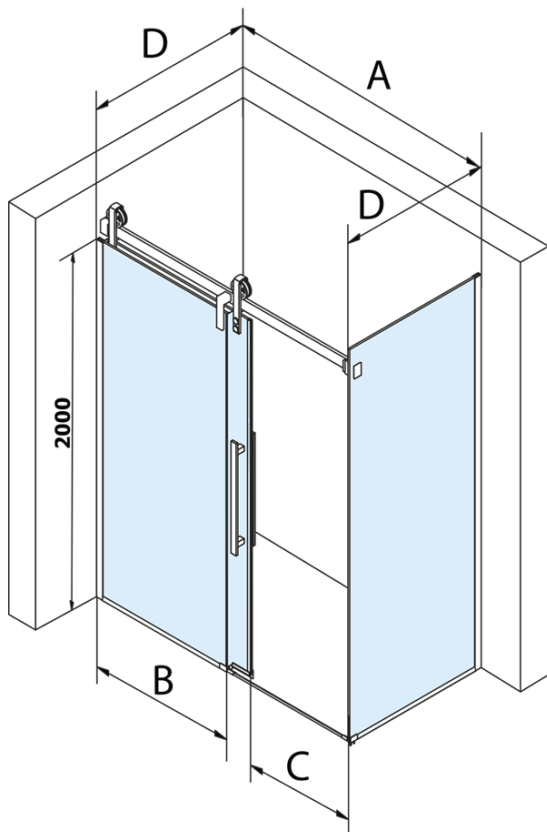

Objednací kód: GV3080

Základní informace

Značka: Gelco
Série: VOLCANO

Rozměry

Výška: 2180 mm
Hloubka: 800 mm

Parametry

Barva profilu: Chrom - Leštěný hliník
Tvar: Pevná stěna ke sprchovým dveřím
Typ výplně: Čiré sklo
Úprava skla: Coated glass
Tloušťka skla: 8 mm
Hmotnost / ks: 40.0 kg
Balení: 1 ks
Záruka: 3 roky

Technický list

MODEL	A	C	B
GV1012	1183-1223	435	~598
GV1013	1283-1323	485	~648
GV1014	1383-1423	535	~698
GV1015	1483-1523	585	~748
GV1016	1583-1623	635	~798
GV1018	1783-1823	645	~998

MODEL	D
GV3080	780-800
GV3090	880-900
GV3010	980-1000