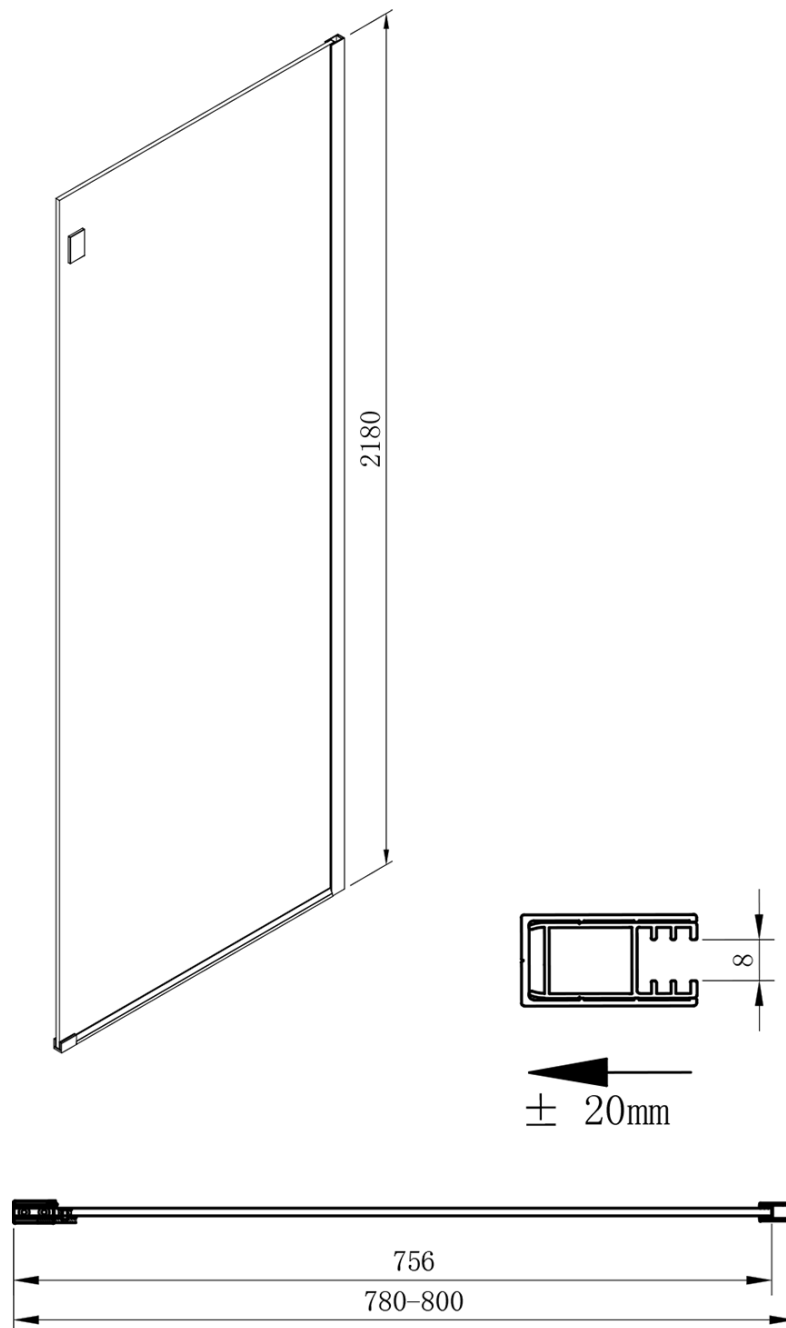

## VOLCANO boční stěna 800 mm, čiré sklo

Objednací kód: GV3080

### Rozměry

Výška: 2180 mm  
Hloubka: 800 mm

### Parametry

Barva profilu: Chrom - Leštěný hliník  
Tvar: Pevná stěna ke sprchovým dveřím  
Typ výplně: Čiré sklo  
Úprava skla: Coated glass  
Tloušťka skla: 8 mm  
Hmotnost / ks: 40.0 kg  
Balení: 1 ks  
Záruka: 3 roky

Technický list

MODEL	A	C	B
GV1012	1183-1223	435	~598
GV1013	1283-1323	485	~648
GV1014	1383-1423	535	~698
GV1015	1483-1523	585	~748
GV1016	1583-1623	635	~798
GV1018	1783-1823	645	~998

MODEL	D
GV3080	780-800
GV3090	880-900
GV3010	980-1000