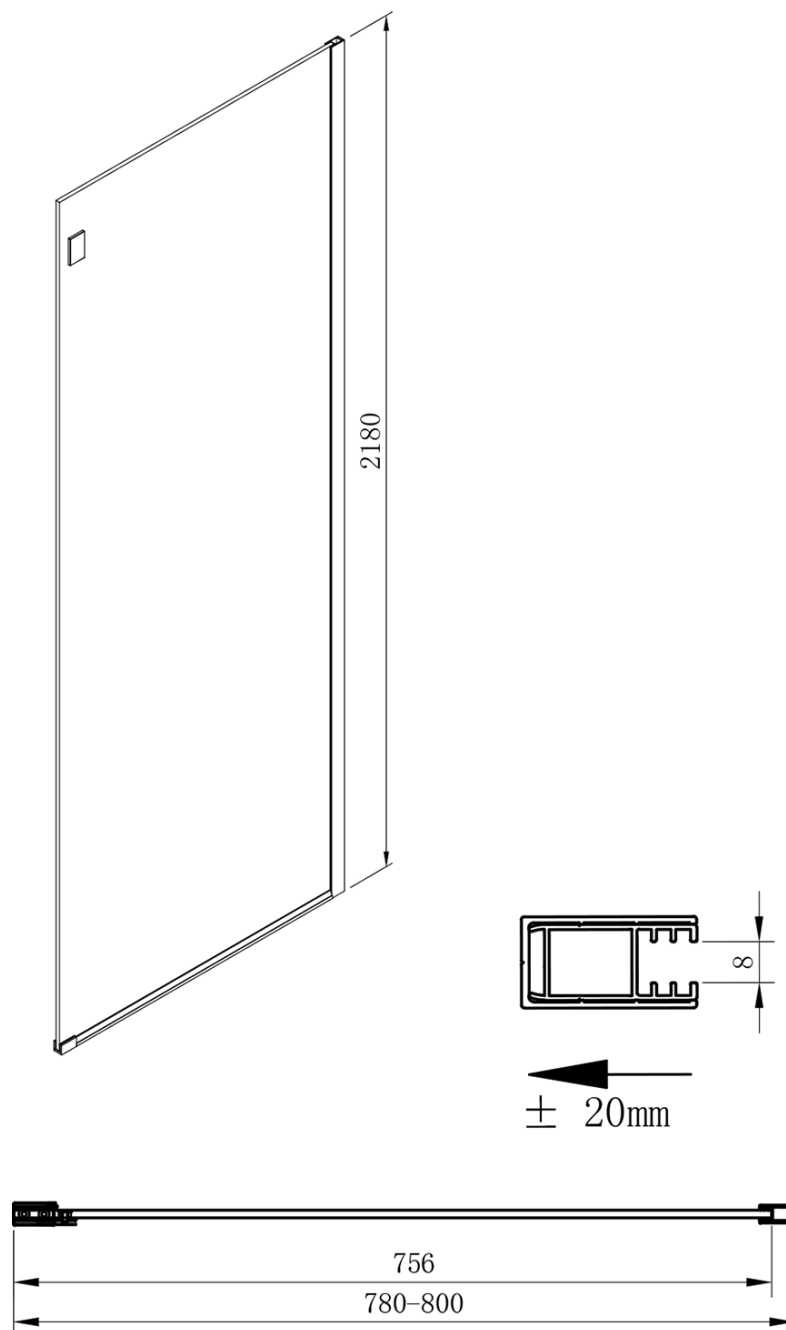

Objednací kód: GV3080

Základní informace

Značka: Gelco
Série: VOLCANO

Rozměry

Výška: 2180 mm
Hloubka: 800 mm

Parametry

Barva profilu: Chrom - Leštěný hliník
Tvar: Pevná stěna ke sprchovým dveřím
Typ výplně: Čiré sklo
Úprava skla: Coated glass
Tloušťka skla: 8 mm
Hmotnost / ks: 40.0 kg
Balení: 1 ks
Záruka: 3 roky

Technický list

MODEL	A	C	B
GV1012	1183-1223	435	~598
GV1013	1283-1323	485	~648
GV1014	1383-1423	535	~698
GV1015	1483-1523	585	~748
GV1016	1583-1623	635	~798
GV1018	1783-1823	645	~998

MODEL	D
GV3080	780-800
GV3090	880-900
GV3010	980-1000