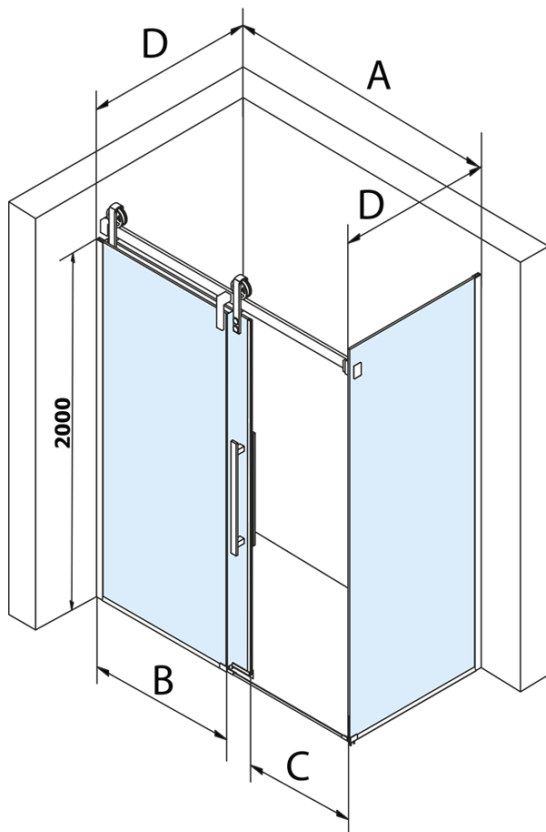

Objednací kód: GV3080

Základní informace

Značka: Gelco
Série: VOLCANO

Rozměry

Výška: 2180 mm
Hloubka: 800 mm

Parametry

Barva profilu: Chrom - Leštěný hliník
Tvar: Pevná stěna ke sprchovým dveřím
Typ výplně: Čiré sklo
Úprava skla: Coated glass
Tloušťka skla: 8 mm
Hmotnost / ks: 40.0 kg
Balení: 1 ks
Záruka: 3 roky

Technický list

MODEL	A	C	B
GV1012	1183-1223	435	~598
GV1013	1283-1323	485	~648
GV1014	1383-1423	535	~698
GV1015	1483-1523	585	~748
GV1016	1583-1623	635	~798
GV1018	1783-1823	645	~998

MODEL	D
GV3080	780-800
GV3090	880-900
GV3010	980-1000