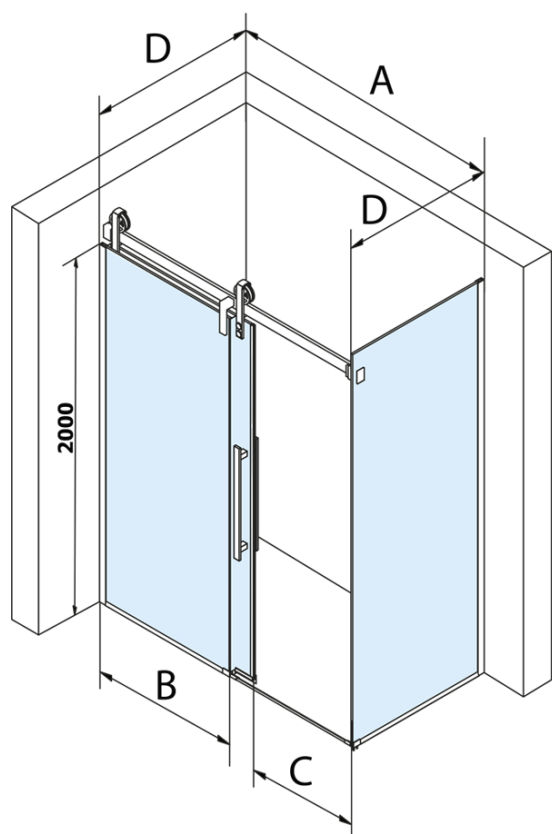

Objednací kód: GV1016

Základní informace

Značka: Gelco
Série: VOLCANO

Rozměry

Šířka: 1600 mm
Výška: 2180 mm

Parametry

Barva profilu: Chrom - Leštěný hliník
Tvar: Dveře do niky
Typ otevírání: Posuvné
Směr otevírání: Univerzální
Šířka vstupu: 635 mm
Typ výplně: Čiré sklo
Úprava skla: Coated glass
Tloušťka skla: 8 mm
Instalační šířka od: 1570 mm
Instalační šířka do: 1610 mm
Vlastnosti: Bezrámové provedení
Hmotnost / ks: 83.0 kg
Balení: 2 ks
Záruka: 3 roky

Náhradní díly

Spodní těsnění na dveře, sklo 8mm, 1000mm (Objednací kód: NDGD02)
Set svislých těsnění pro sklo 8/8mm, 2000mm (Objednací kód: NDGV01)
Magnetické těsnění ploché, sklo 8mm, 2000mm (Objednací kód: NDGV02)
VOLCANO madlo (Objednací kód: NDGV-MADLO)
Přetoková lišta (1000mm) včetně koncovek, chrom (Objednací kód: NDAL05)

Technický list

MODEL	A	C	B
GV1012	1170-1210	435	~598
GV1013	1270-1310	485	~648
GV1014	1370-1410	535	~698
GV1015	1470-1510	585	~748
GV1016	1570-1610	635	~798
GV1018	1770-1810	645	~998

MODEL	A	C	B
GV1012	1183-1223	435	~598
GV1013	1283-1323	485	~648
GV1014	1383-1423	535	~698
GV1015	1483-1523	585	~748
GV1016	1583-1623	635	~798
GV1018	1783-1823	645	~998