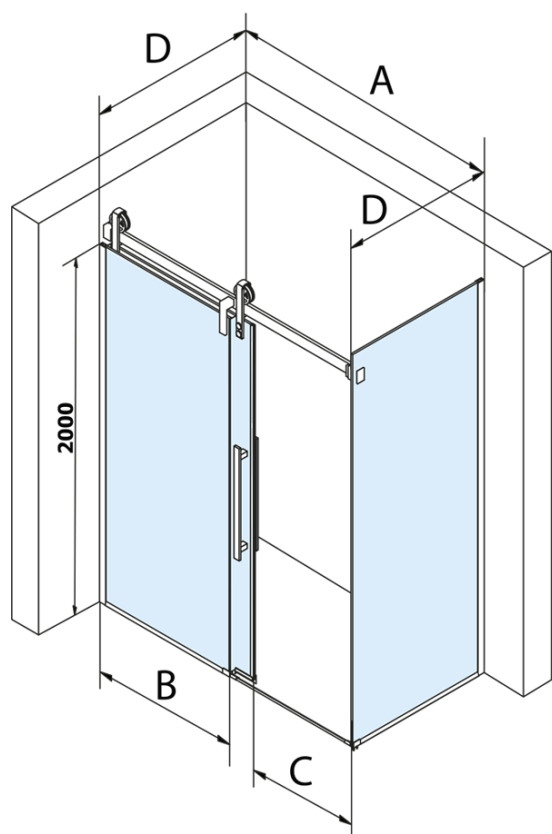

Objednací kód: GV1016

Základní informace

Značka: Gelco
Série: VOLCANO

Rozměry

Šířka: 1600 mm
Výška: 2180 mm

Parametry

Barva profilu: Chrom - Leštěný hliník
Tvar: Dveře do niky
Typ otevírání: Posuvné
Směr otevírání: Univerzální
Šířka vstupu: 635 mm
Typ výplně: Čiré sklo
Úprava skla: Coated glass
Tloušťka skla: 8 mm
Instalační šířka od: 1570 mm
Instalační šířka do: 1610 mm
Vlastnosti: Bezrámové provedení
Hmotnost / ks: 83.0 kg
Balení: 2 ks
Záruka: 3 roky

Náhradní díly

Spodní těsnění na dveře, sklo 8mm, 1000mm (Objednací kód: NDGD02)
Set svislých těsnění pro sklo 8/8mm, 2000mm (Objednací kód: NDGV01)
Magnetické těsnění ploché, sklo 8mm, 2000mm (Objednací kód: NDGV02)
VOLCANO madlo (Objednací kód: NDGV-MADLO)

Technický list

MODEL	A	C	B
GV1012	1170-1210	435	~598
GV1013	1270-1310	485	~648
GV1014	1370-1410	535	~698
GV1015	1470-1510	585	~748
GV1016	1570-1610	635	~798
GV1018	1770-1810	645	~998

MODEL	A	C	B
GV1012	1183-1223	435	~598
GV1013	1283-1323	485	~648
GV1014	1383-1423	535	~698
GV1015	1483-1523	585	~748
GV1016	1583-1623	635	~798
GV1018	1783-1823	645	~998