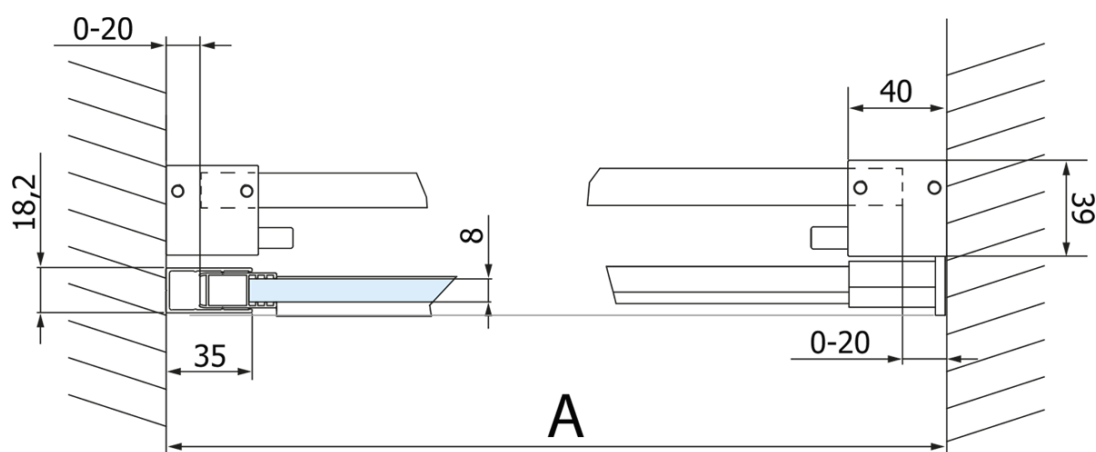

Objednací kód: GV1016

Základní informace

Značka: Gelco
Série: VOLCANO

Rozměry

Šířka: 1600 mm
Výška: 2180 mm

Parametry

Barva profilu: Chrom - Leštěný hliník
Tvar: Dveře do niky
Typ otevírání: Posuvné
Směr otevírání: Univerzální
Šířka vstupu: 635 mm
Typ výplně: Čiré sklo
Úprava skla: Coated glass
Tloušťka skla: 8 mm
Instalační šířka od: 1570 mm
Instalační šířka do: 1610 mm
Vlastnosti: Bezrámové provedení
Hmotnost / ks: 83.0 kg
Balení: 2 ks
Záruka: 3 roky

Náhradní díly

Spodní těsnění na dveře, sklo 8mm, 1000mm (Objednací kód: NDGD02)
Set svislých těsnění pro sklo 8/8mm, 2000mm (Objednací kód: NDGV01)
Magnetické těsnění ploché, sklo 8mm, 2000mm (Objednací kód: NDGV02)
VOLCANO madlo (Objednací kód: NDGV-MADLO)
Přetoková lišta (1000mm) včetně koncovek, chrom (Objednací kód: NDAL05)

Technický list

MODEL	A	C	B
GV1012	1170-1210	435	~598
GV1013	1270-1310	485	~648
GV1014	1370-1410	535	~698
GV1015	1470-1510	585	~748
GV1016	1570-1610	635	~798
GV1018	1770-1810	645	~998

MODEL	A	C	B
GV1012	1183-1223	435	~598
GV1013	1283-1323	485	~648
GV1014	1383-1423	535	~698
GV1015	1483-1523	585	~748
GV1016	1583-1623	635	~798
GV1018	1783-1823	645	~998

MODEL	D
GV3080	780-800
GV3090	880-900
GV3010	980-1000