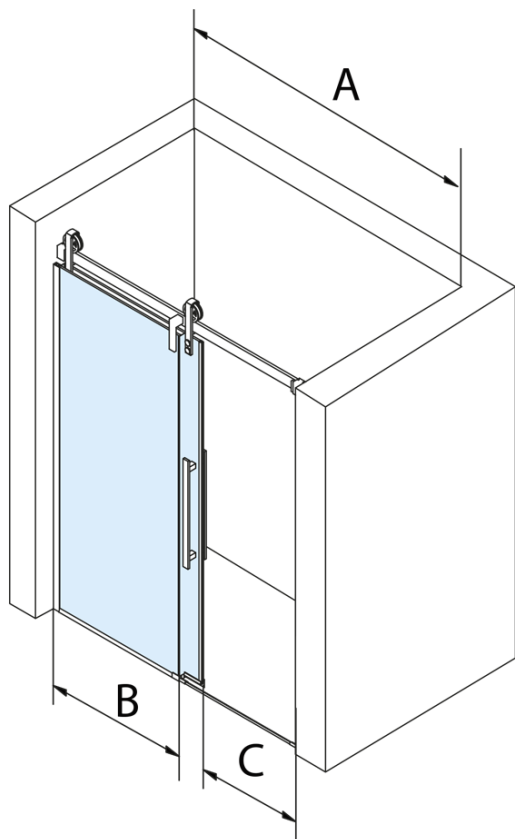

Objednací kód: GV1016

Základní informace

Značka: Gelco
Série: VOLCANO

Rozměry

Šířka: 1600 mm
Výška: 2180 mm

Parametry

Barva profilu: Chrom - Leštěný hliník
Tvar: Dveře do niky
Typ otevírání: Posuvné
Směr otevírání: Univerzální
Šířka vstupu: 635 mm
Typ výplně: Čiré sklo
Úprava skla: Coated glass
Tloušťka skla: 8 mm
Instalační šířka od: 1570 mm
Instalační šířka do: 1610 mm
Vlastnosti: Bezrámové provedení
Hmotnost / ks: 83.0 kg
Balení: 2 ks
Záruka: 3 roky

Náhradní díly

Spodní těsnění na dveře, sklo 8mm, 1000mm (Objednací kód: NDGD02)
Set svislých těsnění pro sklo 8/8mm, 2000mm (Objednací kód: NDGV01)
Magnetické těsnění ploché, sklo 8mm, 2000mm (Objednací kód: NDGV02)
VOLCANO madlo (Objednací kód: NDGV-MADLO)

Technický list

MODEL	A	C	B
GV1012	1170-1210	435	~598
GV1013	1270-1310	485	~648
GV1014	1370-1410	535	~698
GV1015	1470-1510	585	~748
GV1016	1570-1610	635	~798
GV1018	1770-1810	645	~998

MODEL	A	C	B
GV1012	1183-1223	435	~598
GV1013	1283-1323	485	~648
GV1014	1383-1423	535	~698
GV1015	1483-1523	585	~748
GV1016	1583-1623	635	~798
GV1018	1783-1823	645	~998