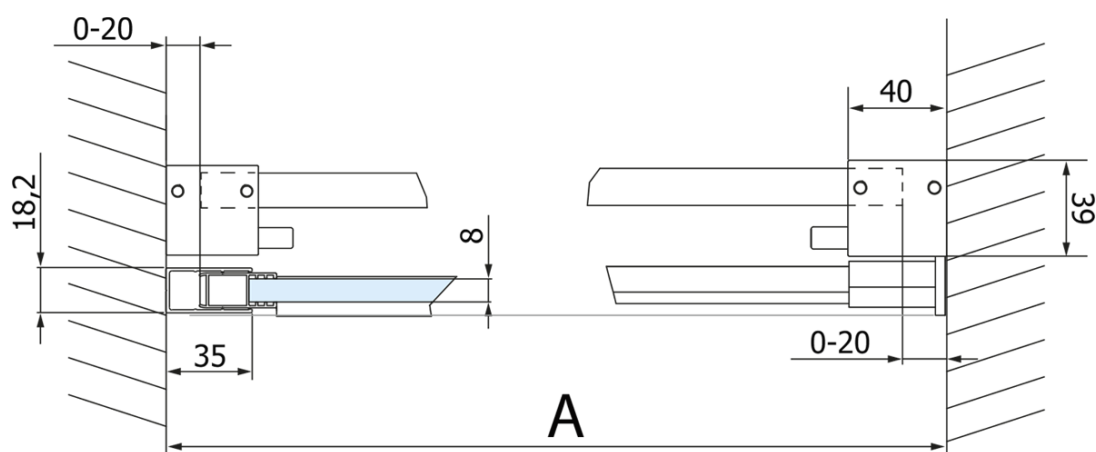

## Rozměry

Šířka: 1600 mm  
Výška: 2180 mm

## Parametry

Barva profilu: Chrom - Leštěný hliník  
Tvar: Dveře do niky  
Typ otevírání: Posuvné  
Směr otevírání: Univerzální  
Šířka vstupu: 635 mm  
Typ výplně: Čiré sklo  
Úprava skla: Coated glass  
Tloušťka skla: 8 mm  
Instalační šířka od: 1570 mm  
Instalační šířka do: 1610 mm  
Vlastnosti: Bezrámové provedení  
Hmotnost / ks: 83.0 kg  
Balení: 2 ks  
Záruka: 3 roky

## Technický list

MODEL	A	C	B
GV1012	1170-1210	435	~598
GV1013	1270-1310	485	~648
GV1014	1370-1410	535	~698
GV1015	1470-1510	585	~748
GV1016	1570-1610	635	~798
GV1018	1770-1810	645	~998

MODEL	A	C	B
GV1012	1183-1223	435	~598
GV1013	1283-1323	485	~648
GV1014	1383-1423	535	~698
GV1015	1483-1523	585	~748
GV1016	1583-1623	635	~798
GV1018	1783-1823	645	~998