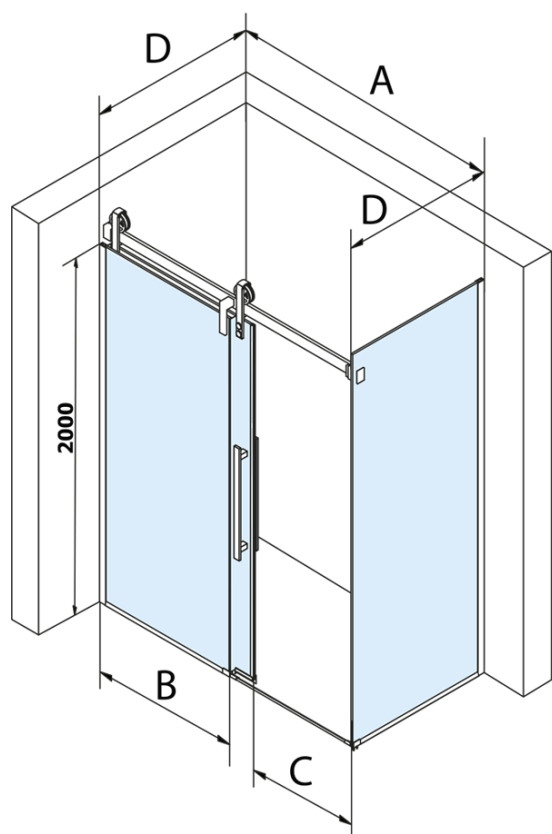

Objednací kód: GV1016

Základní informace

Značka: Gelco
Série: VOLCANO

Rozměry

Šířka: 1600 mm
Výška: 2180 mm

Parametry

Barva profilu: Chrom - Leštěný hliník
Tvar: Dveře do niky
Typ otevírání: Posuvné
Směr otevírání: Univerzální
Šířka vstupu: 635 mm
Typ výplně: Čiré sklo
Úprava skla: Coated glass
Tloušťka skla: 8 mm
Instalační šířka od: 1570 mm
Instalační šířka do: 1610 mm
Vlastnosti: Bezrámové provedení
Hmotnost / ks: 83.0 kg
Balení: 2 ks
Záruka: 3 roky

Náhradní díly

DRAGON, FONDURA, ALTIS těsnění spodní, 1000 mm (Objednací kód: NDGD02)

VOLCANO/ROLLS LINE magnetické těsnění (Objednací kód: NDGV02)

VOLCANO set svislých těsnění (Objednací kód: NDGV01)

VOLCANO madlo (Objednací kód: NDGV-MADLO)

FONDURA, ONE přetoková lišta (1000mm) včetně koncovek (Objednací kód: NDAL05)

Technický list

MODEL	A	C	B
GV1012	1170-1210	435	~598
GV1013	1270-1310	485	~648
GV1014	1370-1410	535	~698
GV1015	1470-1510	585	~748
GV1016	1570-1610	635	~798
GV1018	1770-1810	645	~998

MODEL	A	C	B
GV1012	1183-1223	435	~598
GV1013	1283-1323	485	~648
GV1014	1383-1423	535	~698
GV1015	1483-1523	585	~748
GV1016	1583-1623	635	~798
GV1018	1783-1823	645	~998

MODEL	D
GV3080	780-800
GV3090	880-900
GV3010	980-1000