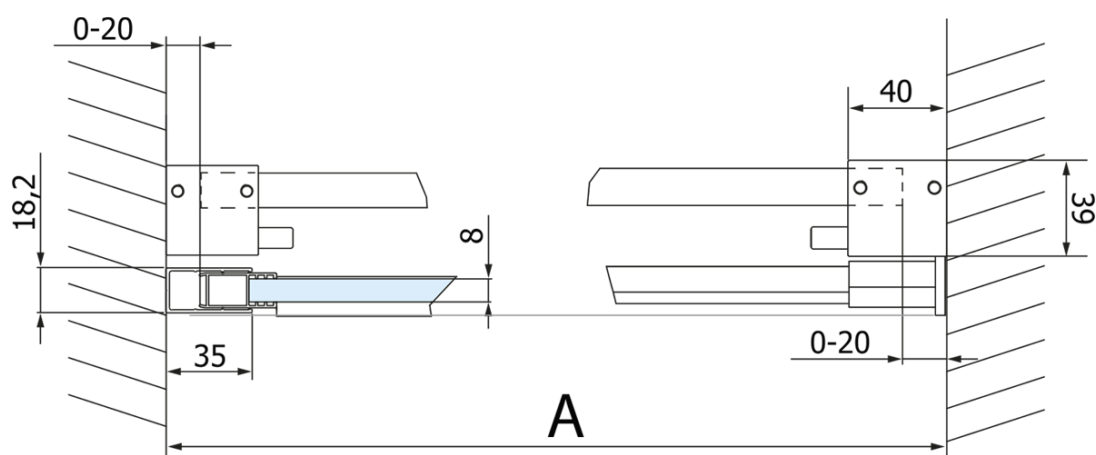

## Rozměry

Šířka: 1600 mm  
Výška: 2180 mm

## Parametry

Barva profilu: Chrom - Leštěný hliník  
Tvar: Dveře do niky  
Typ otevírání: Posuvné  
Směr otevírání: Univerzální  
Šířka vstupu: 635 mm  
Typ výplně: Čiré sklo  
Úprava skla: Coated glass  
Tloušťka skla: 8 mm  
Instalační šířka od: 1570 mm  
Instalační šířka do: 1610 mm  
Vlastnosti: Bezrámové provedení  
Hmotnost / ks: 83.0 kg  
Balení: 2 ks  
Záruka: 3 roky

## Náhradní díly

Spodní těsnění na dveře, sklo 8mm, 1000mm (Objednací kód: NDGD02)  
Set svislých těsnění pro sklo 8/8mm, 2000mm (Objednací kód: NDGV01)  
Magnetické těsnění ploché, sklo 8mm, 2000mm (Objednací kód: NDGV02)  
VOLCANO madlo (Objednací kód: NDGV-MADLO)  
Přetoková lišta (1000mm) včetně koncovek, chrom (Objednací kód: NDAL05)

## Technický list

MODEL	A	C	B
GV1012	1170-1210	435	~598
GV1013	1270-1310	485	~648
GV1014	1370-1410	535	~698
GV1015	1470-1510	585	~748
GV1016	1570-1610	635	~798
GV1018	1770-1810	645	~998

MODEL	A	C	B
GV1012	1183-1223	435	~598
GV1013	1283-1323	485	~648
GV1014	1383-1423	535	~698
GV1015	1483-1523	585	~748
GV1016	1583-1623	635	~798
GV1018	1783-1823	645	~998