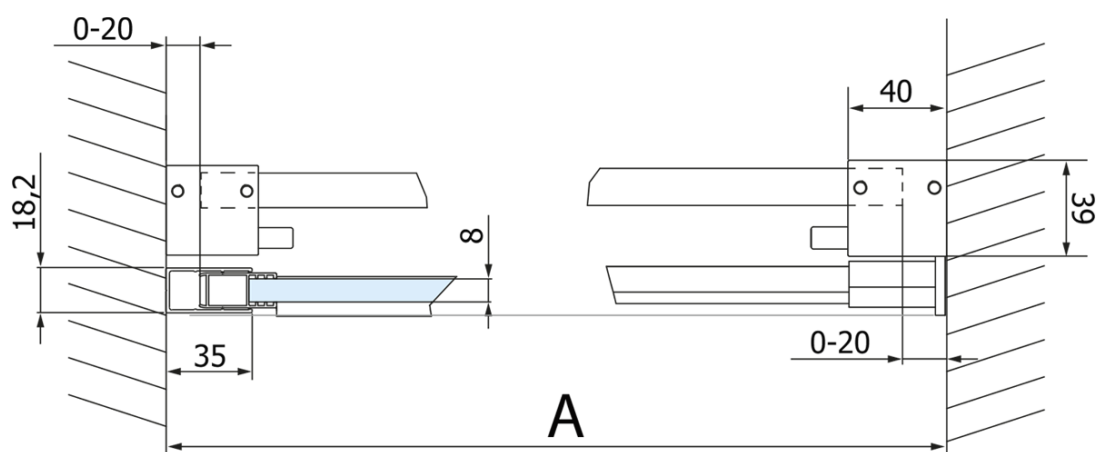

Objednací kód: GV1016

Základní informace

Značka: Gelco
Série: VOLCANO

Rozměry

Šířka: 1600 mm
Výška: 2180 mm

Parametry

Barva profilu: Chrom - Leštěný hliník
Tvar: Dveře do niky
Typ otevírání: Posuvné
Směr otevírání: Univerzální
Šířka vstupu: 635 mm
Typ výplně: Čiré sklo
Úprava skla: Coated glass
Tloušťka skla: 8 mm
Instalační šířka od: 1570 mm
Instalační šířka do: 1610 mm
Vlastnosti: Bezrámové provedení
Hmotnost / ks: 83.0 kg
Balení: 2 ks
Záruka: 3 roky

Náhradní díly

Spodní těsnění na dveře, sklo 8mm, 1000mm (Objednací kód: NDGD02)
Set svislých těsnění pro sklo 8/8mm, 2000mm (Objednací kód: NDGV01)
Magnetické těsnění ploché, sklo 8mm, 2000mm (Objednací kód: NDGV02)
VOLCANO madlo (Objednací kód: NDGV-MADLO)

Technický list

MODEL	A	C	B
GV1012	1170-1210	435	~598
GV1013	1270-1310	485	~648
GV1014	1370-1410	535	~698
GV1015	1470-1510	585	~748
GV1016	1570-1610	635	~798
GV1018	1770-1810	645	~998

MODEL	A	C	B
GV1012	1183-1223	435	~598
GV1013	1283-1323	485	~648
GV1014	1383-1423	535	~698
GV1015	1483-1523	585	~748
GV1016	1583-1623	635	~798
GV1018	1783-1823	645	~998

MODEL	D
GV3080	780-800
GV3090	880-900
GV3010	980-1000