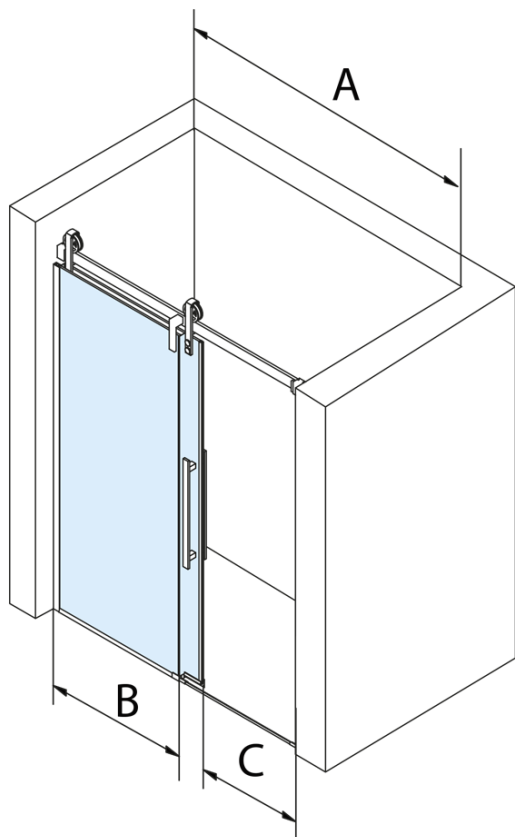

Objednací kód: GV1016

Základní informace

Značka: Gelco
Série: VOLCANO

Rozměry

Šířka: 1600 mm
Výška: 2180 mm

Parametry

Barva profilu: Chrom - Leštěný hliník
Tvar: Dveře do niky
Typ otevírání: Posuvné
Směr otevírání: Univerzální
Šířka vstupu: 635 mm
Typ výplně: Čiré sklo
Úprava skla: Coated glass
Tloušťka skla: 8 mm
Instalační šířka od: 1570 mm
Instalační šířka do: 1610 mm
Vlastnosti: Bezrámové provedení
Hmotnost / ks: 83.0 kg
Balení: 2 ks
Záruka: 3 roky

Náhradní díly

DRAGON, FONDURA, ALTIS těsnění spodní, 1000 mm (Objednací kód: NDGD02)

VOLCANO/ROLLS LINE magnetické těsnění (Objednací kód: NDGV02)

VOLCANO set svislých těsnění (Objednací kód: NDGV01)

VOLCANO madlo (Objednací kód: NDGV-MADLO)

FONDURA, ONE přetoková lišta (1000mm) včetně koncovek (Objednací kód: NDAL05)

Technický list

MODEL	A	C	B
GV1012	1170-1210	435	~598
GV1013	1270-1310	485	~648
GV1014	1370-1410	535	~698
GV1015	1470-1510	585	~748
GV1016	1570-1610	635	~798
GV1018	1770-1810	645	~998

MODEL	A	C	B
GV1012	1183-1223	435	~598
GV1013	1283-1323	485	~648
GV1014	1383-1423	535	~698
GV1015	1483-1523	585	~748
GV1016	1583-1623	635	~798
GV1018	1783-1823	645	~998

MODEL	D
GV3080	780-800
GV3090	880-900
GV3010	980-1000