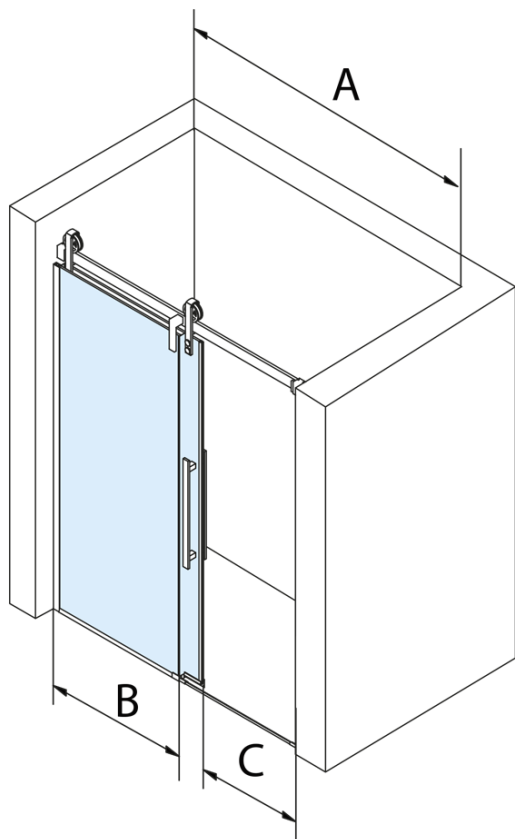

## Rozměry

Šířka: 1600 mm  
Výška: 2180 mm

## Parametry

Barva profilu: Chrom - Leštěný hliník  
Tvar: Dveře do niky  
Typ otevírání: Posuvné  
Směr otevírání: Univerzální  
Šířka vstupu: 635 mm  
Typ výplně: Čiré sklo  
Úprava skla: Coated glass  
Tloušťka skla: 8 mm  
Instalační šířka od: 1570 mm  
Instalační šířka do: 1610 mm  
Vlastnosti: Bezrámové provedení  
Hmotnost / ks: 83.0 kg  
Balení: 2 ks  
Záruka: 3 roky

## Náhradní díly

Spodní těsnění na dveře, sklo 8mm, 1000mm (Objednací kód: NDGD02)  
Set svislých těsnění pro sklo 8/8mm, 2000mm (Objednací kód: NDGV01)  
Magnetické těsnění ploché, sklo 8mm, 2000mm (Objednací kód: NDGV02)  
VOLCANO madlo (Objednací kód: NDGV-MADLO)  
Přetoková lišta (1000mm) včetně koncovek, chrom (Objednací kód: NDAL05)