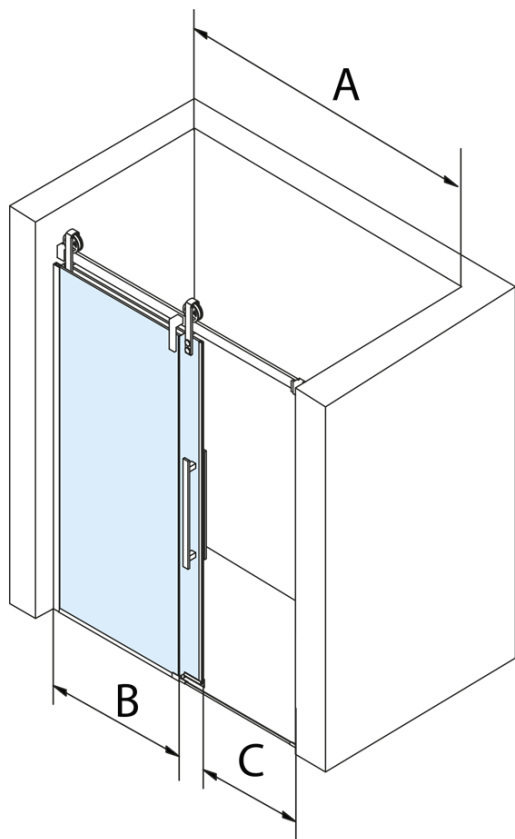

Objednací kód: GV1016

Základní informace

Značka: Gelco
Série: VOLCANO

Rozměry

Šířka: 1600 mm
Výška: 2180 mm

Parametry

Barva profilu: Chrom - Leštěný hliník
Tvar: Dveře do niky
Typ otevírání: Posuvné
Směr otevírání: Univerzální
Šířka vstupu: 635 mm
Typ výplně: Čiré sklo
Úprava skla: Coated glass
Tloušťka skla: 8 mm
Instalační šířka od: 1570 mm
Instalační šířka do: 1610 mm
Vlastnosti: Bezrámové provedení
Hmotnost / ks: 83.0 kg
Balení: 2 ks
Záruka: 3 roky

Náhradní díly

Spodní těsnění na dveře, sklo 8mm, 1000mm (Objednací kód: NDGD02)
Set svislých těsnění pro sklo 8/8mm, 2000mm (Objednací kód: NDGV01)
Magnetické těsnění ploché, sklo 8mm, 2000mm (Objednací kód: NDGV02)
VOLCANO madlo (Objednací kód: NDGV-MADLO)
Přetoková lišta (1000mm) včetně koncovek, chrom (Objednací kód: NDAL05)

Technický list

MODEL	A	C	B
GV1012	1170-1210	435	~598
GV1013	1270-1310	485	~648
GV1014	1370-1410	535	~698
GV1015	1470-1510	585	~748
GV1016	1570-1610	635	~798
GV1018	1770-1810	645	~998

MODEL	A	C	B
GV1012	1183-1223	435	~598
GV1013	1283-1323	485	~648
GV1014	1383-1423	535	~698
GV1015	1483-1523	585	~748
GV1016	1583-1623	635	~798
GV1018	1783-1823	645	~998