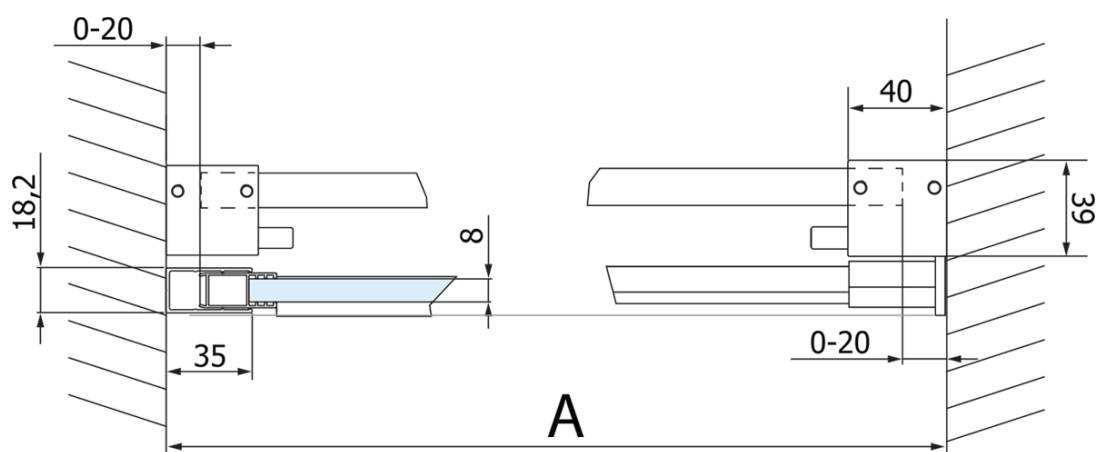

Objednací kód: GV1016

Základní informace

Značka: Gelco
Série: VOLCANO

Rozměry

Šířka: 1600 mm
Výška: 2180 mm

Parametry

Barva profilu: Chrom - Leštěný hliník
Tvar: Dveře do niky
Typ otevírání: Posuvné
Směr otevírání: Univerzální
Šířka vstupu: 635 mm
Typ výplně: Čiré sklo
Úprava skla: Coated glass
Tloušťka skla: 8 mm
Instalační šířka od: 1570 mm
Instalační šířka do: 1610 mm
Vlastnosti: Bezrámové provedení
Hmotnost / ks: 83.0 kg
Balení: 2 ks
Záruka: 3 roky

Náhradní díly

DRAGON, FONDURA, ALTIS těsnění spodní, 1000 mm (Objednací kód: NDGD02)

VOLCANO/ROLLS LINE magnetické těsnění (Objednací kód: NDGV02)

VOLCANO set svislých těsnění (Objednací kód: NDGV01)

VOLCANO madlo (Objednací kód: NDGV-MADLO)

FONDURA, ONE přetoková lišta (1000mm) včetně koncovek (Objednací kód: NDAL05)

Technický list

MODEL	A	C	B
GV1012	1170-1210	435	~598
GV1013	1270-1310	485	~648
GV1014	1370-1410	535	~698
GV1015	1470-1510	585	~748
GV1016	1570-1610	635	~798
GV1018	1770-1810	645	~998

MODEL	A	C	B
GV1012	1183-1223	435	~598
GV1013	1283-1323	485	~648
GV1014	1383-1423	535	~698
GV1015	1483-1523	585	~748
GV1016	1583-1623	635	~798
GV1018	1783-1823	645	~998

MODEL	D
GV3080	780-800
GV3090	880-900
GV3010	980-1000