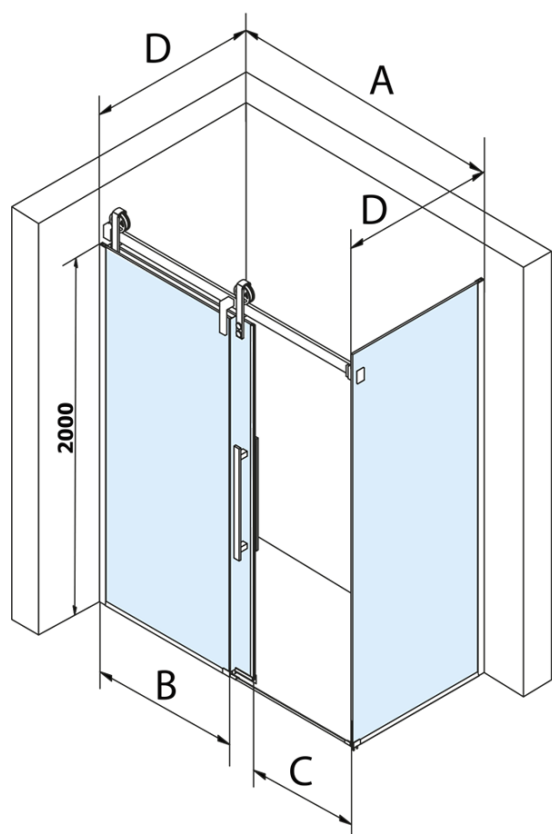

MODEL	A	C	B
GV1012	1183-1223	435	~598
GV1013	1283-1323	485	~648
GV1014	1383-1423	535	~698
GV1015	1483-1523	585	~748
GV1016	1583-1623	635	~798
GV1018	1783-1823	645	~998

MODEL	D
GV3080	780-800
GV3090	880-900
GV3010	980-1000