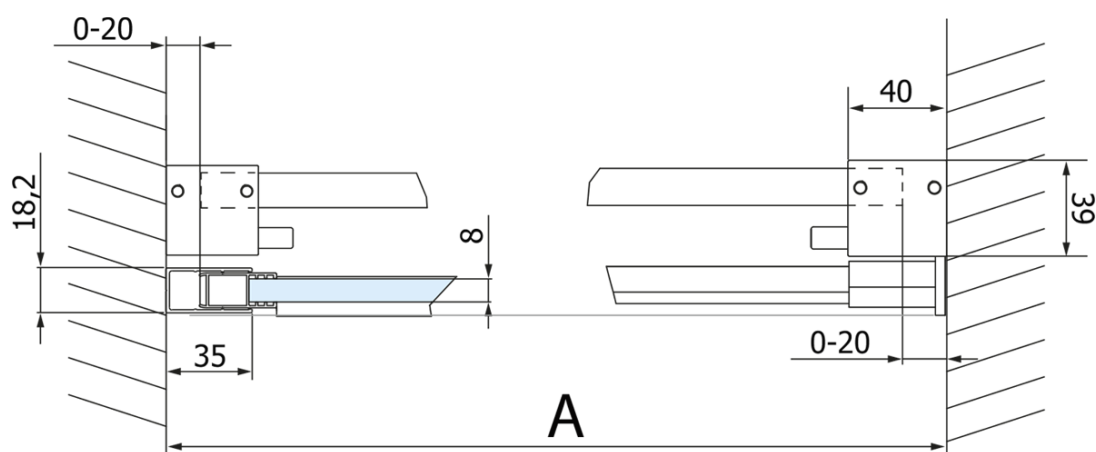

## Rozměry

Šířka: 1500 mm  
Výška: 2180 mm

## Parametry

Barva profilu: Chrom - Leštěný hliník  
Tvar: Dveře do niky  
Typ otevírání: Posuvné  
Směr otevírání: Univerzální  
Šířka vstupu: 585 mm  
Typ výplně: Čiré sklo  
Úprava skla: Coated glass  
Tloušťka skla: 8 mm  
Instalační šířka od: 1470 mm  
Instalační šířka do: 1510 mm  
Vlastnosti: Bezrámové provedení  
Hmotnost / ks: 79.0 kg  
Balení: 2 ks  
Záruka: 3 roky

## Náhradní díly

Magnetické těsnění ploché, sklo 8mm, 2000mm (Objednací kód: NDGV02)  
Set svislých těsnění pro sklo 8/8mm, 2000mm (2ks) (Objednací kód: NDGV01)  
Spodní těsnění na dveře, sklo 8mm, 1000mm (Objednací kód: NDGD02)  
VOLCANO madlo (Objednací kód: NDGV-MADLO)  
THRON přetoková lišta s koncovkami (Objednací kód: NDTL05)

## Technický list

MODEL	A	C	B
GV1012	1170-1210	435	~598
GV1013	1270-1310	485	~648
GV1014	1370-1410	535	~698
GV1015	1470-1510	585	~748
GV1016	1570-1610	635	~798
GV1018	1770-1810	645	~998

MODEL	A	C	B
GV1012	1183-1223	435	~598
GV1013	1283-1323	485	~648
GV1014	1383-1423	535	~698
GV1015	1483-1523	585	~748
GV1016	1583-1623	635	~798
GV1018	1783-1823	645	~998