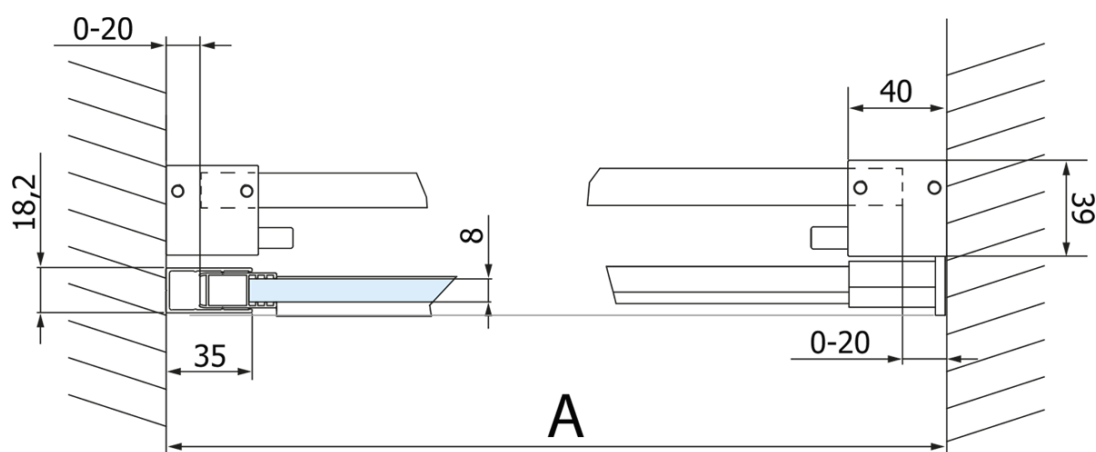

## Rozměry

Šířka: 1500 mm  
Výška: 2180 mm

## Parametry

Barva profilu: Chrom - Leštěný hliník  
Tvar: Dveře do niky  
Typ otevírání: Posuvné  
Směr otevírání: Univerzální  
Šířka vstupu: 585 mm  
Typ výplně: Čiré sklo  
Úprava skla: Coated glass  
Tloušťka skla: 8 mm  
Instalační šířka od: 1470 mm  
Instalační šířka do: 1510 mm  
Vlastnosti: Bezrámové provedení  
Hmotnost / ks: 79.0 kg  
Balení: 2 ks  
Záruka: 3 roky

## Náhradní díly

Magnetické těsnění ploché, sklo 8mm, 2000mm (Objednací kód: NDGV02)

Set svislých těsnění pro sklo 8/8mm, 2000mm (Objednací kód: NDGV01)

Spodní těsnění na dveře, sklo 8mm, 1000mm (Objednací kód: NDGD02)

## Technický list

MODEL	A	C	B
GV1012	1170-1210	435	~598
GV1013	1270-1310	485	~648
GV1014	1370-1410	535	~698
GV1015	1470-1510	585	~748
GV1016	1570-1610	635	~798
GV1018	1770-1810	645	~998

MODEL	A	C	B
GV1012	1183-1223	435	~598
GV1013	1283-1323	485	~648
GV1014	1383-1423	535	~698
GV1015	1483-1523	585	~748
GV1016	1583-1623	635	~798
GV1018	1783-1823	645	~998