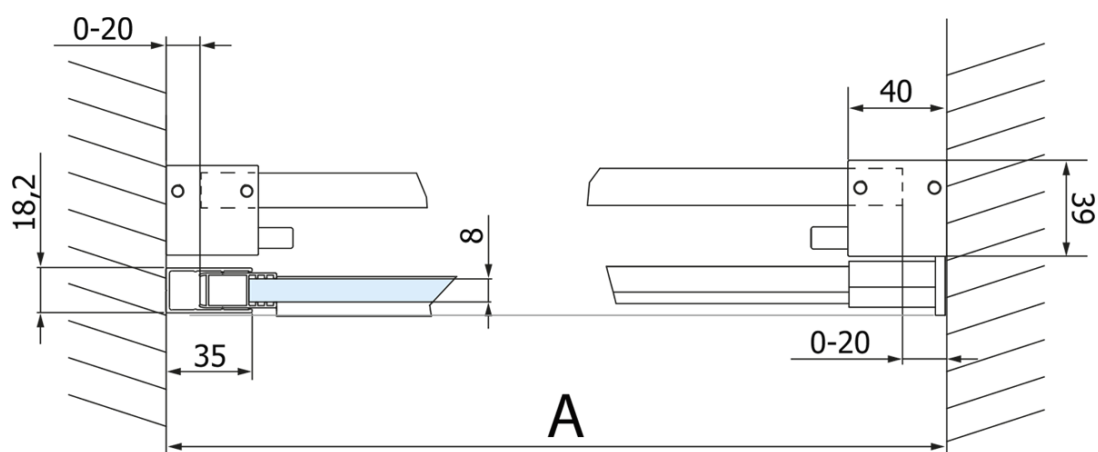

## Rozměry

Šířka: 1500 mm  
Výška: 2180 mm

## Parametry

Barva profilu: Chrom - Leštěný hliník  
Tvar: Dveře do niky  
Typ otevírání: Posuvné  
Směr otevírání: Univerzální  
Šířka vstupu: 585 mm  
Typ výplně: Čiré sklo  
Úprava skla: Coated glass  
Tloušťka skla: 8 mm  
Instalační šířka od: 1470 mm  
Instalační šířka do: 1510 mm  
Vlastnosti: Bezrámové provedení  
Hmotnost / ks: 79.0 kg  
Balení: 2 ks  
Záruka: 3 roky

## Technický list

MODEL	A	C	B
GV1012	1170-1210	435	~598
GV1013	1270-1310	485	~648
GV1014	1370-1410	535	~698
GV1015	1470-1510	585	~748
GV1016	1570-1610	635	~798
GV1018	1770-1810	645	~998

MODEL	A	C	B
GV1012	1183-1223	435	~598
GV1013	1283-1323	485	~648
GV1014	1383-1423	535	~698
GV1015	1483-1523	585	~748
GV1016	1583-1623	635	~798
GV1018	1783-1823	645	~998