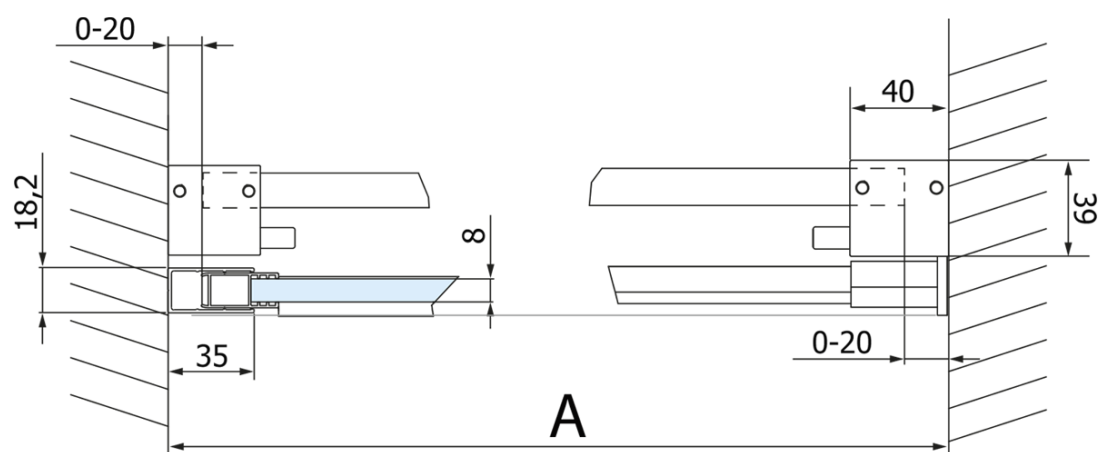

Objednací kód: GV1015

Základní informace

Značka: Gelco
Série: VOLCANO

Rozměry

Šířka: 1500 mm
Výška: 2180 mm

Parametry

Barva profilu: Chrom - Leštěný hliník
Tvar: Dveře do niky
Typ otevírání: Posuvné
Směr otevírání: Univerzální
Šířka vstupu: 585 mm
Typ výplně: Čiré sklo
Úprava skla: Coated glass
Tloušťka skla: 8 mm
Instalační šířka od: 1470 mm
Instalační šířka do: 1510 mm
Vlastnosti: Bezrámové provedení
Hmotnost / ks: 79.0 kg
Balení: 2 ks
Záruka: 3 roky

Náhradní díly

VOLCANO set svislých těsnění (Objednací kód: NDGV01)

VOLCANO/ROLLS LINE magnetické těsnění (Objednací kód: NDGV02)

DRAGON, FONDURA, ALTIS těsnění spodní, 1000 mm (Objednací kód: NDGD02)

VOLCANO madlo (Objednací kód: NDGV-MADLO)

FONDURA, ONE přetoková lišta (1000mm) včetně koncovek (Objednací kód: NDAL05)

Technický list

MODEL	A	C	B
GV1012	1170-1210	435	~598
GV1013	1270-1310	485	~648
GV1014	1370-1410	535	~698
GV1015	1470-1510	585	~748
GV1016	1570-1610	635	~798
GV1018	1770-1810	645	~998

MODEL	A	C	B
GV1012	1183-1223	435	~598
GV1013	1283-1323	485	~648
GV1014	1383-1423	535	~698
GV1015	1483-1523	585	~748
GV1016	1583-1623	635	~798
GV1018	1783-1823	645	~998

MODEL	D
GV3080	780-800
GV3090	880-900
GV3010	980-1000