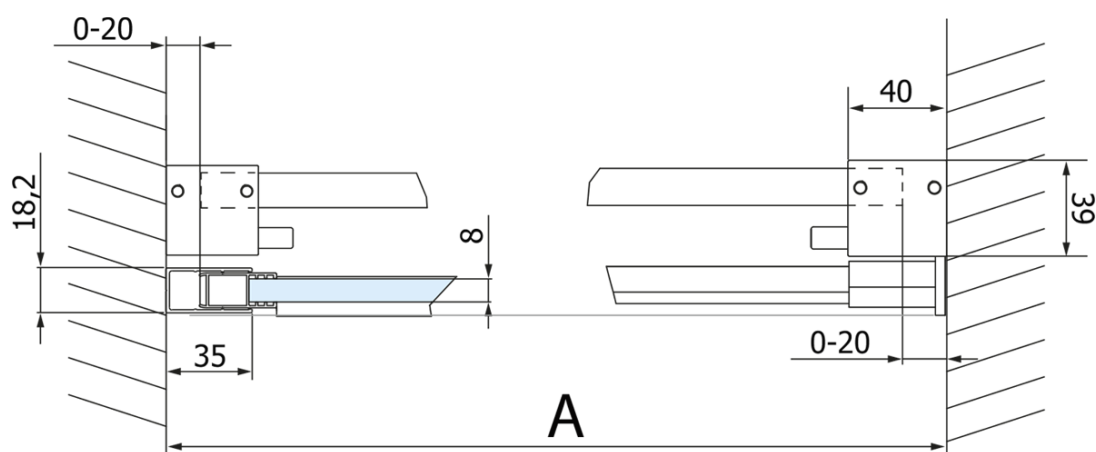

MODEL	A	C	B
GV1012	1170-1210	435	~598
GV1013	1270-1310	485	~648
GV1014	1370-1410	535	~698
GV1015	1470-1510	585	~748
GV1016	1570-1610	635	~798
GV1018	1770-1810	645	~998