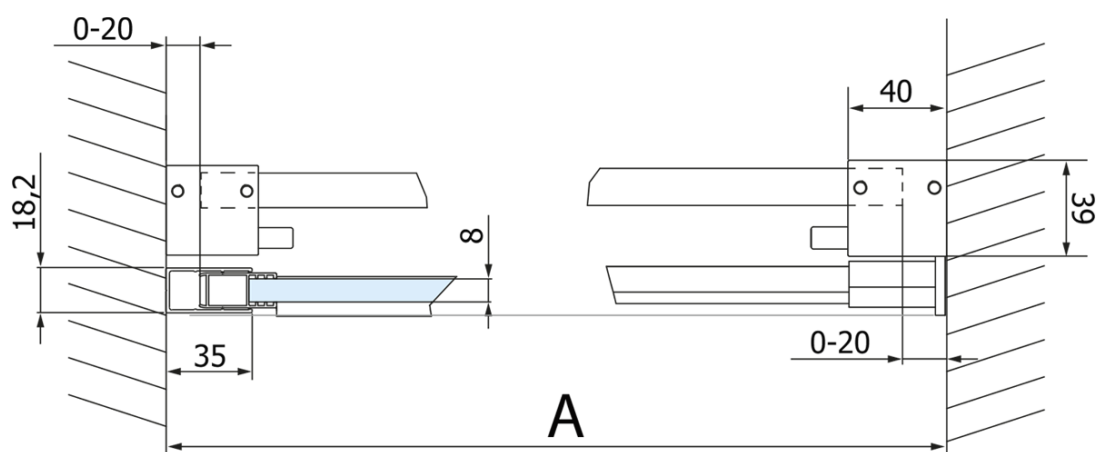

## Rozměry

Šířka: 1500 mm  
Výška: 2180 mm

## Parametry

Barva profilu: Chrom - Leštěný hliník  
Tvar: Dveře do niky  
Typ otevírání: Posuvné  
Směr otevírání: Univerzální  
Šířka vstupu: 585 mm  
Typ výplně: Čiré sklo  
Úprava skla: Coated glass  
Tloušťka skla: 8 mm  
Instalační šířka od: 1470 mm  
Instalační šířka do: 1510 mm  
Vlastnosti: Bezrámové provedení  
Hmotnost / ks: 79.0 kg  
Balení: 2 ks  
Záruka: 3 roky

## Technický list

MODEL	A	C	B
GV1012	1170-1210	435	~598
GV1013	1270-1310	485	~648
GV1014	1370-1410	535	~698
GV1015	1470-1510	585	~748
GV1016	1570-1610	635	~798
GV1018	1770-1810	645	~998

MODEL	A	C	B
GV1012	1183-1223	435	~598
GV1013	1283-1323	485	~648
GV1014	1383-1423	535	~698
GV1015	1483-1523	585	~748
GV1016	1583-1623	635	~798
GV1018	1783-1823	645	~998