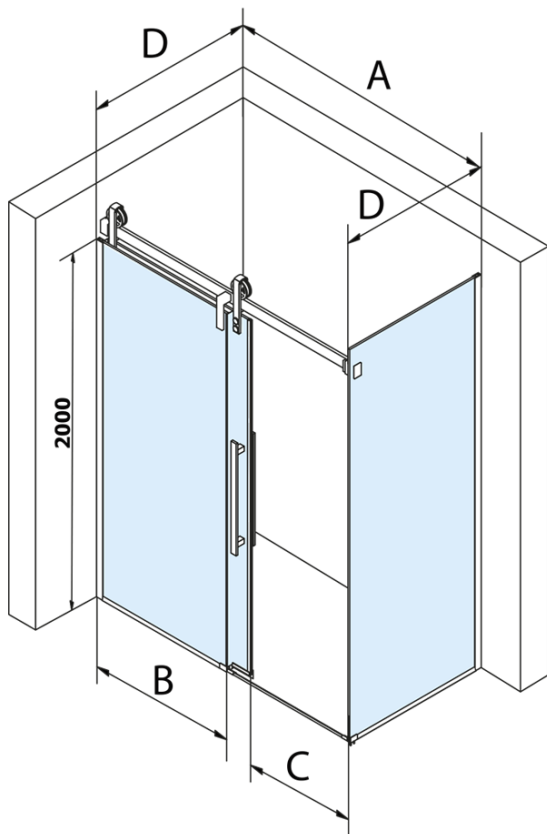

Objednací kód: GV1015

Základní informace

Značka: Gelco
Série: VOLCANO

Rozměry

Šířka: 1500 mm
Výška: 2180 mm

Parametry

Záruka: 3 roky
Hmotnost / ks: 79 kg
Balení: 2 ks
Barva profilu: Chrom
Tvar: Dveře do niky
Typ otevírání: Posuvné
Směr otevírání: Univerzální
Šířka vstupu: 585 mm
Typ výplně: Čiré sklo
Úprava skla: Coated glass
Tloušťka skla: 8 mm
Instalační šířka od: 1470 mm
Instalační šířka do: 1510 mm
Vlastnosti: Bezrámové provedení

Náhradní díly

Magnetické těsnění ploché, sklo 8mm, 2000mm (Objednací kód: NDGV02)
Set svislých těsnění pro sklo 8/8mm, 2000mm (2ks) (Objednací kód: NDGV01)
Spodní těsnění na dveře, sklo 8mm, 1000mm (Objednací kód: NDGD02)
VOLCANO madlo (Objednací kód: NDGV-MADLO)
THRON přetoková lišta s koncovkami (Objednací kód: NDTL05)

Technický list

MODEL	A	C	B
GV1012	1170-1210	435	~598
GV1013	1270-1310	485	~648
GV1014	1370-1410	535	~698
GV1015	1470-1510	585	~748
GV1016	1570-1610	635	~798
GV1018	1770-1810	645	~998

MODEL	A	C	B
GV1012	1183-1223	435	~598
GV1013	1283-1323	485	~648
GV1014	1383-1423	535	~698
GV1015	1483-1523	585	~748
GV1016	1583-1623	635	~798
GV1018	1783-1823	645	~998