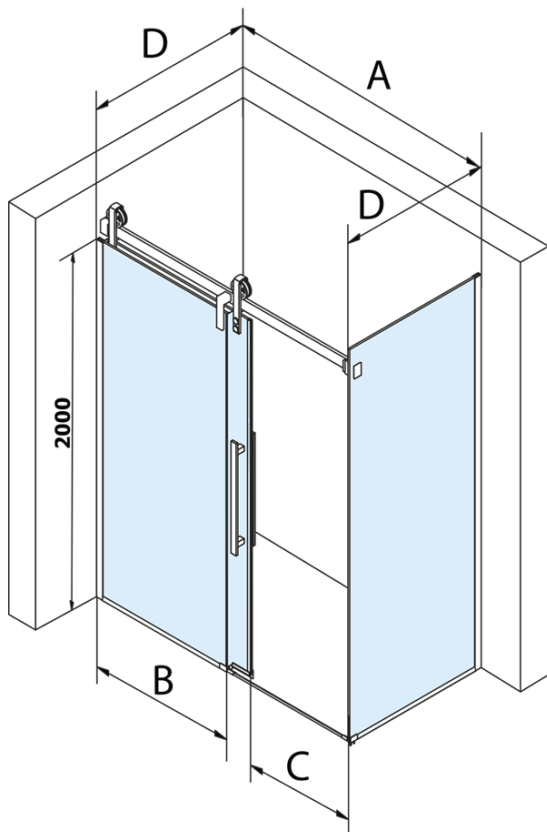

Objednací kód: GV1015

Základní informace

Značka: Gelco
Série: VOLCANO

Rozměry

Šířka: 1500 mm
Výška: 2180 mm

Parametry

Barva profilu: Chrom - Leštěný hliník
Tvar: Dveře do niky
Typ otevírání: Posuvné
Směr otevírání: Univerzální
Šířka vstupu: 585 mm
Typ výplně: Čiré sklo
Úprava skla: Coated glass
Tloušťka skla: 8 mm
Instalační šířka od: 1470 mm
Instalační šířka do: 1510 mm
Vlastnosti: Bezrámové provedení
Hmotnost / ks: 79.0 kg
Balení: 2 ks
Záruka: 3 roky

Náhradní díly

VOLCANO set svislých těsnění (Objednací kód: NDGV01)

VOLCANO/ROLLS LINE magnetické těsnění (Objednací kód: NDGV02)

DRAGON, FONDURA, ALTIS těsnění spodní, 1000 mm (Objednací kód: NDGD02)

VOLCANO madlo (Objednací kód: NDGV-MADLO)

FONDURA, ONE přetoková lišta (1000mm) včetně koncovek (Objednací kód: NDAL05)

Technický list

MODEL	A	C	B
GV1012	1170-1210	435	~598
GV1013	1270-1310	485	~648
GV1014	1370-1410	535	~698
GV1015	1470-1510	585	~748
GV1016	1570-1610	635	~798
GV1018	1770-1810	645	~998

MODEL	A	C	B
GV1012	1183-1223	435	~598
GV1013	1283-1323	485	~648
GV1014	1383-1423	535	~698
GV1015	1483-1523	585	~748
GV1016	1583-1623	635	~798
GV1018	1783-1823	645	~998

MODEL	D
GV3080	780-800
GV3090	880-900
GV3010	980-1000