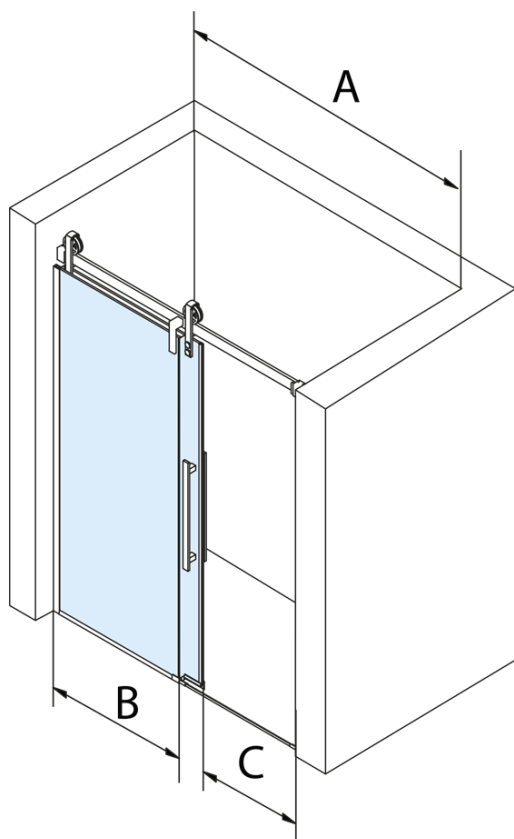

Objednací kód: GV1015

Základní informace

Značka: Gelco
Série: VOLCANO

Rozměry

Šířka: 1500 mm
Výška: 2180 mm

Parametry

Barva profilu: Chrom - Leštěný hliník
Tvar: Dveře do niky
Typ otevírání: Posuvné
Směr otevírání: Univerzální
Šířka vstupu: 585 mm
Typ výplně: Čiré sklo
Úprava skla: Coated glass
Tloušťka skla: 8 mm
Instalační šířka od: 1470 mm
Instalační šířka do: 1510 mm
Vlastnosti: Bezrámové provedení
Hmotnost / ks: 79.0 kg
Balení: 2 ks
Záruka: 3 roky

Náhradní díly

VOLCANO set svislých těsnění (Objednací kód: NDGV01)

VOLCANO/ROLLS LINE magnetické těsnění (Objednací kód: NDGV02)

DRAGON, FONDURA, ALTIS těsnění spodní, 1000 mm (Objednací kód: NDGD02)

VOLCANO madlo (Objednací kód: NDGV-MADLO)

FONDURA, ONE přetoková lišta (1000mm) včetně koncovek (Objednací kód: NDAL05)

Technický list

MODEL	A	C	B
GV1012	1170-1210	435	~598
GV1013	1270-1310	485	~648
GV1014	1370-1410	535	~698
GV1015	1470-1510	585	~748
GV1016	1570-1610	635	~798
GV1018	1770-1810	645	~998

MODEL	A	C	B
GV1012	1183-1223	435	~598
GV1013	1283-1323	485	~648
GV1014	1383-1423	535	~698
GV1015	1483-1523	585	~748
GV1016	1583-1623	635	~798
GV1018	1783-1823	645	~998

MODEL	D
GV3080	780-800
GV3090	880-900
GV3010	980-1000