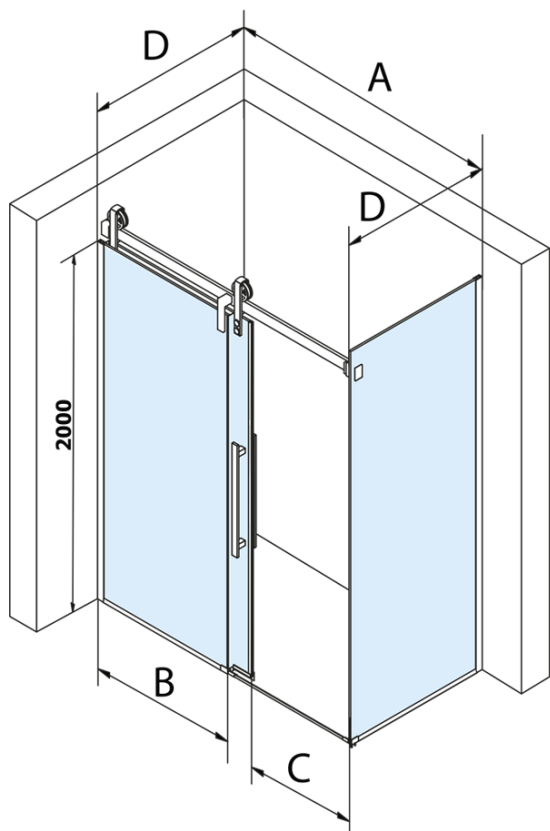

MODEL	A	C	B
GV1012	1183-1223	435	~598
GV1013	1283-1323	485	~648
GV1014	1383-1423	535	~698
GV1015	1483-1523	585	~748
GV1016	1583-1623	635	~798
GV1018	1783-1823	645	~998

MODEL	D
GV3080	780-800
GV3090	880-900
GV3010	980-1000