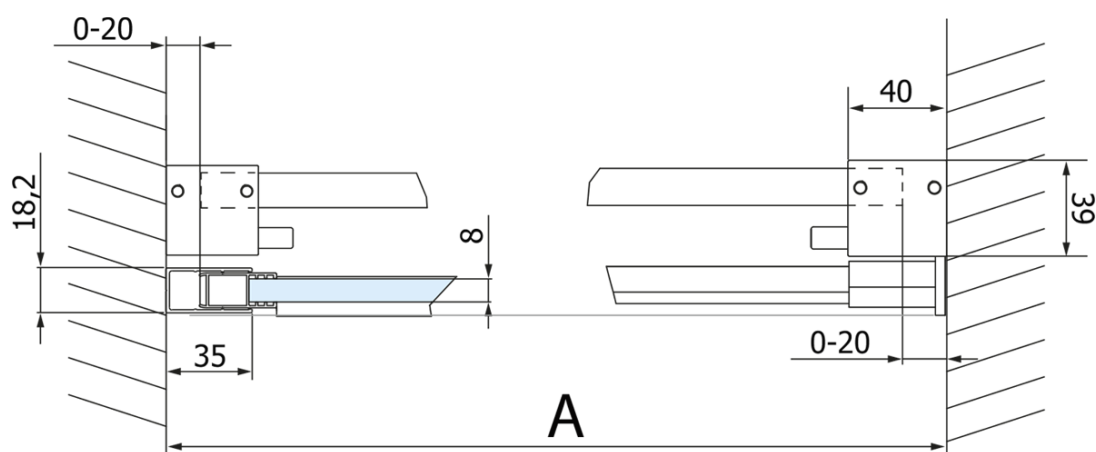

## Rozměry

Šířka: 1400 mm  
Výška: 2180 mm

## Parametry

Záruka: 3 roky  
Hmotnost / ks: 72.17 kg  
Balení: 2 ks  
Barva profilu: Chrom  
Tvar: Dveře do niky  
Typ otevírání: Posuvné  
Směr otevírání: Univerzální  
Šířka vstupu: 535 mm  
Typ výplně: Čiré sklo  
Úprava skla: Coated glass  
Tloušťka skla: 8 mm  
Instalační šířka od: 1370 mm  
Instalační šířka do: 1410 mm  
Vlastnosti: Bezrámové provedení

## Náhradní díly

Spodní těsnění na dveře, sklo 8mm, 1000mm (Objednací kód: NDGD02)  
Set svislých těsnění pro sklo 8/8mm, 2000mm (2ks) (Objednací kód: NDGV01)  
Magnetické těsnění ploché, sklo 8mm, 2000mm (Objednací kód: NDGV02)  
VOLCANO madlo (Objednací kód: NDGV-MADLO)  
THRON přetoková lišta s koncovkami (Objednací kód: NDTL05)

## Technický list

MODEL	A	C	B
GV1012	1170-1210	435	~598
GV1013	1270-1310	485	~648
GV1014	1370-1410	535	~698
GV1015	1470-1510	585	~748
GV1016	1570-1610	635	~798
GV1018	1770-1810	645	~998

MODEL	A	C	B
GV1012	1183-1223	435	~598
GV1013	1283-1323	485	~648
GV1014	1383-1423	535	~698
GV1015	1483-1523	585	~748
GV1016	1583-1623	635	~798
GV1018	1783-1823	645	~998