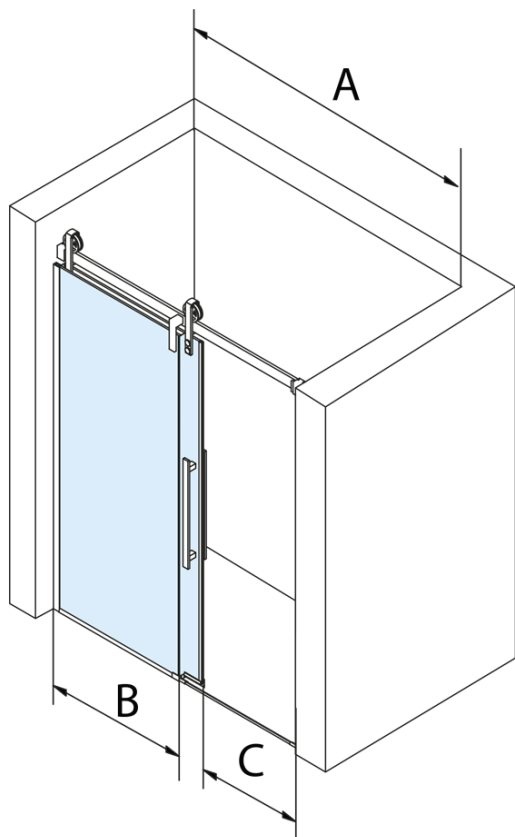

Objednací kód: GV1014

Základní informace

Značka: Gelco
Série: VOLCANO

Rozměry

Šířka: 1400 mm
Výška: 2180 mm

Parametry

Barva profilu: Chrom - Leštěný hliník
Tvar: Dveře do niky
Typ otevírání: Posuvné
Směr otevírání: Univerzální
Šířka vstupu: 535 mm
Typ výplně: Čiré sklo
Úprava skla: Coated glass
Tloušťka skla: 8 mm
Instalační šířka od: 1370 mm
Instalační šířka do: 1410 mm
Vlastnosti: Bezrámové provedení
Hmotnost / ks: 72.17 kg
Balení: 2 ks
Záruka: 3 roky

Náhradní díly

Spodní těsnění na dveře, sklo 8mm, 1000mm (Objednací kód: NDGD02)
Set svislých těsnění pro sklo 8/8mm, 2000mm (2ks) (Objednací kód: NDGV01)
Magnetické těsnění ploché, sklo 8mm, 2000mm (Objednací kód: NDGV02)
VOLCANO madlo (Objednací kód: NDGV-MADLO)
THRON přetoková lišta s koncovkami (Objednací kód: NDTL05)

Technický list

MODEL	A	C	B
GV1012	1170-1210	435	~598
GV1013	1270-1310	485	~648
GV1014	1370-1410	535	~698
GV1015	1470-1510	585	~748
GV1016	1570-1610	635	~798
GV1018	1770-1810	645	~998

MODEL	A	C	B
GV1012	1183-1223	435	~598
GV1013	1283-1323	485	~648
GV1014	1383-1423	535	~698
GV1015	1483-1523	585	~748
GV1016	1583-1623	635	~798
GV1018	1783-1823	645	~998