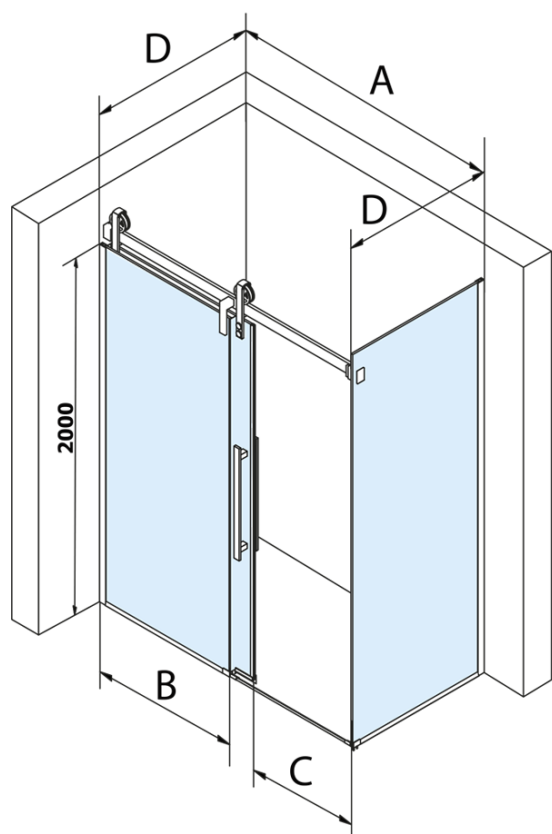

Objednací kód: GV1014

Základní informace

Značka: Gelco
Série: VOLCANO

Rozměry

Šířka: 1400 mm
Výška: 2180 mm

Parametry

Barva profilu: Chrom - Leštěný hliník
Tvar: Dveře do niky
Typ otevírání: Posuvné
Směr otevírání: Univerzální
Šířka vstupu: 535 mm
Typ výplně: Čiré sklo
Úprava skla: Coated glass
Tloušťka skla: 8 mm
Instalační šířka od: 1370 mm
Instalační šířka do: 1410 mm
Vlastnosti: Bezrámové provedení
Hmotnost / ks: 72.17 kg
Balení: 2 ks
Záruka: 3 roky

Náhradní díly

Spodní těsnění na dveře, sklo 8mm, 1000mm (Objednací kód: NDGD02)
Set svislých těsnění pro sklo 8/8mm, 2000mm (2ks) (Objednací kód: NDGV01)
Magnetické těsnění ploché, sklo 8mm, 2000mm (Objednací kód: NDGV02)
VOLCANO madlo (Objednací kód: NDGV-MADLO)
THRON přetoková lišta s koncovkami (Objednací kód: NDTL05)

Technický list

MODEL	A	C	B
GV1012	1170-1210	435	~598
GV1013	1270-1310	485	~648
GV1014	1370-1410	535	~698
GV1015	1470-1510	585	~748
GV1016	1570-1610	635	~798
GV1018	1770-1810	645	~998

MODEL	A	C	B
GV1012	1183-1223	435	~598
GV1013	1283-1323	485	~648
GV1014	1383-1423	535	~698
GV1015	1483-1523	585	~748
GV1016	1583-1623	635	~798
GV1018	1783-1823	645	~998