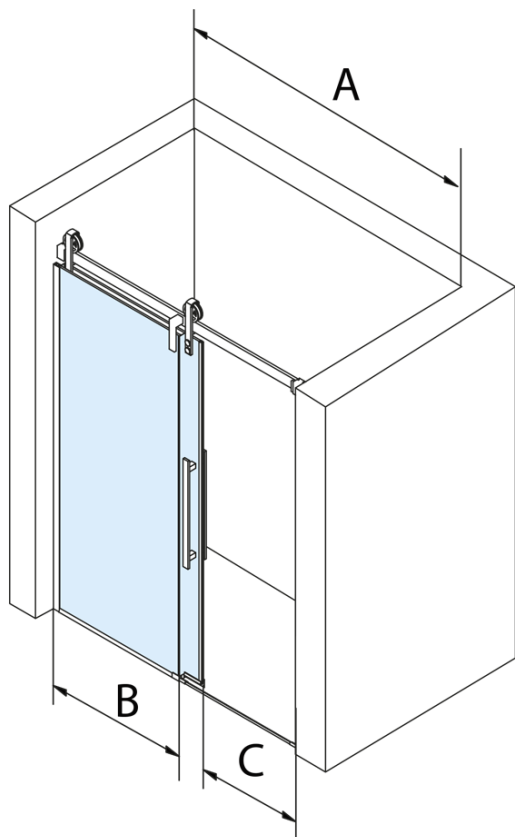

Objednací kód: GV1014

Základní informace

Značka: Gelco
Série: VOLCANO

Rozměry

Šířka: 1400 mm
Výška: 2180 mm

Parametry

Barva profilu: Chrom - Leštěný hliník
Tvar: Dveře do niky
Typ otevírání: Posuvné
Směr otevírání: Univerzální
Šířka vstupu: 535 mm
Typ výplně: Čiré sklo
Úprava skla: Coated glass
Tloušťka skla: 8 mm
Instalační šířka od: 1370 mm
Instalační šířka do: 1410 mm
Vlastnosti: Bezrámové provedení
Hmotnost / ks: 72.17 kg
Balení: 2 ks
Záruka: 3 roky

Náhradní díly

Spodní těsnění na dveře, sklo 8mm, 1000mm (Objednací kód: NDGD02)
Magnetické těsnění ploché, sklo 8mm, 2000mm (Objednací kód: NDGV02)
VOLCANO madlo (Objednací kód: NDGV-MADLO)

Technický list

MODEL	A	C	B
GV1012	1170-1210	435	~598
GV1013	1270-1310	485	~648
GV1014	1370-1410	535	~698
GV1015	1470-1510	585	~748
GV1016	1570-1610	635	~798
GV1018	1770-1810	645	~998

MODEL	A	C	B
GV1012	1183-1223	435	~598
GV1013	1283-1323	485	~648
GV1014	1383-1423	535	~698
GV1015	1483-1523	585	~748
GV1016	1583-1623	635	~798
GV1018	1783-1823	645	~998