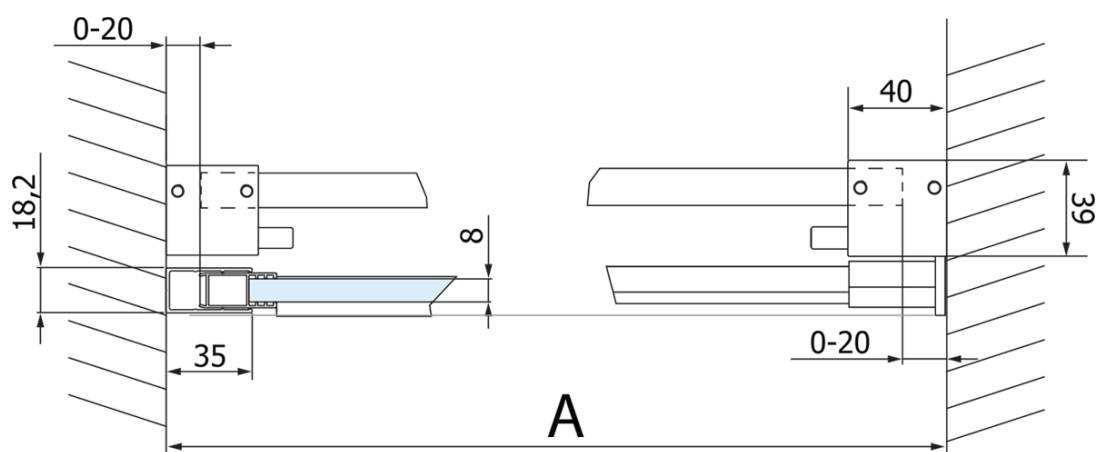

Objednací kód: GV1014

Základní informace

Značka: Gelco
Série: VOLCANO

Rozměry

Šířka: 1400 mm
Výška: 2180 mm

Parametry

Barva profilu: Chrom - Leštěný hliník
Tvar: Dveře do niky
Typ otevírání: Posuvné
Směr otevírání: Univerzální
Šířka vstupu: 535 mm
Typ výplně: Čiré sklo
Úprava skla: Coated glass
Tloušťka skla: 8 mm
Instalační šířka od: 1370 mm
Instalační šířka do: 1410 mm
Vlastnosti: Bezrámové provedení
Hmotnost / ks: 72.17 kg
Balení: 2 ks
Záruka: 3 roky

Náhradní díly

Spodní těsnění na dveře, sklo 8mm, 1000mm (Objednací kód: NDGD02)
Magnetické těsnění ploché, sklo 8mm, 2000mm (Objednací kód: NDGV02)
VOLCANO madlo (Objednací kód: NDGV-MADLO)

Technický list

MODEL	A	C	B
GV1012	1170-1210	435	~598
GV1013	1270-1310	485	~648
GV1014	1370-1410	535	~698
GV1015	1470-1510	585	~748
GV1016	1570-1610	635	~798
GV1018	1770-1810	645	~998

MODEL	A	C	B
GV1012	1183-1223	435	~598
GV1013	1283-1323	485	~648
GV1014	1383-1423	535	~698
GV1015	1483-1523	585	~748
GV1016	1583-1623	635	~798
GV1018	1783-1823	645	~998

MODEL	D
GV3080	780-800
GV3090	880-900
GV3010	980-1000