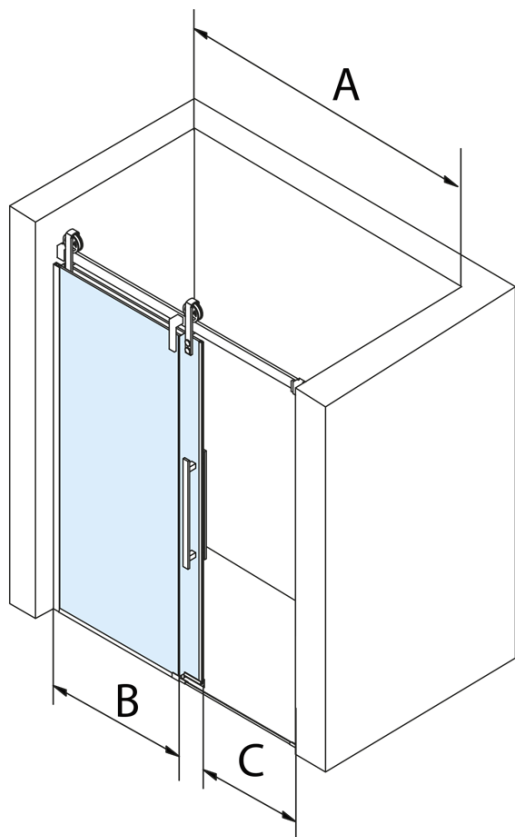

Objednací kód: GV1014

Základní informace

Značka: Gelco
Série: VOLCANO

Rozměry

Šířka: 1400 mm
Výška: 2180 mm

Parametry

Barva profilu: Chrom - Leštěný hliník
Tvar: Dveře do niky
Typ otevírání: Posuvné
Směr otevírání: Univerzální
Šířka vstupu: 535 mm
Typ výplně: Čiré sklo
Úprava skla: Coated glass
Tloušťka skla: 8 mm
Instalační šířka od: 1370 mm
Instalační šířka do: 1410 mm
Vlastnosti: Bezrámové provedení
Hmotnost / ks: 76.0 kg
Balení: 2 ks
Záruka: 3 roky

Náhradní díly

DRAGON, FONDURA, ALTIS těsnění spodní, 1000 mm (Objednací kód: NDGD02)

VOLCANO/ROLLS LINE magnetické těsnění (Objednací kód: NDGV02)

VOLCANO set svislých těsnění (Objednací kód: NDGV01)

VOLCANO madlo (Objednací kód: NDGV-MADLO)

FONDURA, ONE přetoková lišta (1000mm) včetně koncovek (Objednací kód: NDAL05)

Technický list

MODEL	A	C	B
GV1012	1170-1210	435	~598
GV1013	1270-1310	485	~648
GV1014	1370-1410	535	~698
GV1015	1470-1510	585	~748
GV1016	1570-1610	635	~798
GV1018	1770-1810	645	~998

MODEL	A	C	B
GV1012	1183-1223	435	~598
GV1013	1283-1323	485	~648
GV1014	1383-1423	535	~698
GV1015	1483-1523	585	~748
GV1016	1583-1623	635	~798
GV1018	1783-1823	645	~998

MODEL	D
GV3080	780-800
GV3090	880-900
GV3010	980-1000