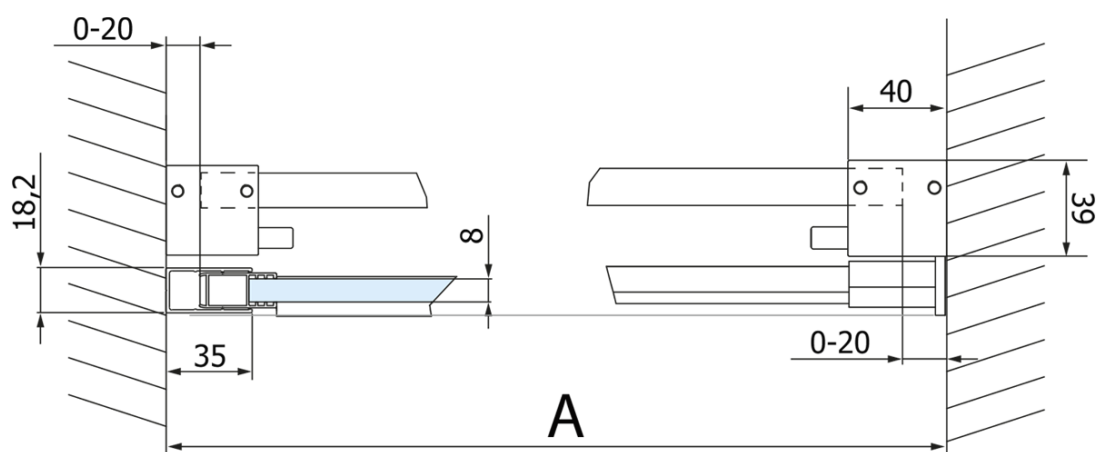

## Rozměry

Šířka: 1400 mm  
Výška: 2180 mm

## Parametry

Barva profilu: Chrom - Leštěný hliník  
Tvar: Dveře do niky  
Typ otevírání: Posuvné  
Směr otevírání: Univerzální  
Šířka vstupu: 535 mm  
Typ výplně: Čiré sklo  
Úprava skla: Coated glass  
Tloušťka skla: 8 mm  
Instalační šířka od: 1370 mm  
Instalační šířka do: 1410 mm  
Vlastnosti: Bezrámové provedení  
Hmotnost / ks: 72.17 kg  
Balení: 2 ks  
Záruka: 3 roky

## Náhradní díly

Spodní těsnění na dveře, sklo 8mm, 1000mm (Objednací kód: NDGD02)  
Set svislých těsnění pro sklo 8/8mm, 2000mm (Objednací kód: NDGV01)  
Magnetické těsnění ploché, sklo 8mm, 2000mm (Objednací kód: NDGV02)  
VOLCANO madlo (Objednací kód: NDGV-MADLO)  
THRON přetoková lišta s koncovkami (Objednací kód: NDTL05)

## Technický list

MODEL	A	C	B
GV1012	1170-1210	435	~598
GV1013	1270-1310	485	~648
GV1014	1370-1410	535	~698
GV1015	1470-1510	585	~748
GV1016	1570-1610	635	~798
GV1018	1770-1810	645	~998

MODEL	A	C	B
GV1012	1183-1223	435	~598
GV1013	1283-1323	485	~648
GV1014	1383-1423	535	~698
GV1015	1483-1523	585	~748
GV1016	1583-1623	635	~798
GV1018	1783-1823	645	~998