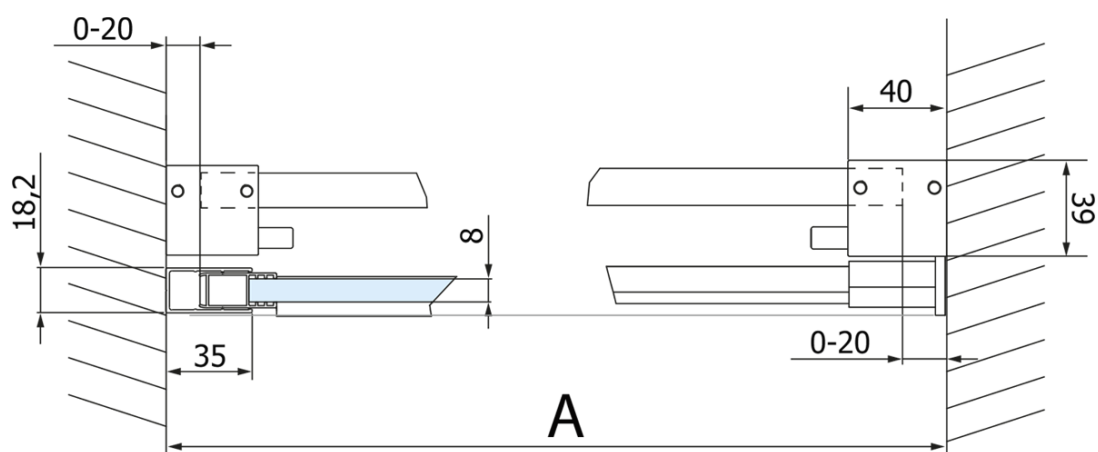

Objednací kód: GV1014

Základní informace

Značka: Gelco
Série: VOLCANO

Rozměry

Šířka: 1400 mm
Výška: 2180 mm

Parametry

Barva profilu: Chrom - Leštěný hliník
Tvar: Dveře do niky
Typ otevírání: Posuvné
Směr otevírání: Univerzální
Šířka vstupu: 535 mm
Typ výplně: Čiré sklo
Úprava skla: Coated glass
Tloušťka skla: 8 mm
Instalační šířka od: 1370 mm
Instalační šířka do: 1410 mm
Vlastnosti: Bezrámové provedení
Hmotnost / ks: 72.17 kg
Balení: 2 ks
Záruka: 3 roky

Náhradní díly

Spodní těsnění na dveře, sklo 8mm, 1000mm (Objednací kód: NDGD02)
Set svislých těsnění pro sklo 8/8mm, 2000mm (2ks) (Objednací kód: NDGV01)
Magnetické těsnění ploché, sklo 8mm, 2000mm (Objednací kód: NDGV02)
VOLCANO madlo (Objednací kód: NDGV-MADLO)
THRON přetoková lišta s koncovkami (Objednací kód: NDTL05)

Technický list

MODEL	A	C	B
GV1012	1170-1210	435	~598
GV1013	1270-1310	485	~648
GV1014	1370-1410	535	~698
GV1015	1470-1510	585	~748
GV1016	1570-1610	635	~798
GV1018	1770-1810	645	~998

MODEL	A	C	B
GV1012	1183-1223	435	~598
GV1013	1283-1323	485	~648
GV1014	1383-1423	535	~698
GV1015	1483-1523	585	~748
GV1016	1583-1623	635	~798
GV1018	1783-1823	645	~998

MODEL	D
GV3080	780-800
GV3090	880-900
GV3010	980-1000