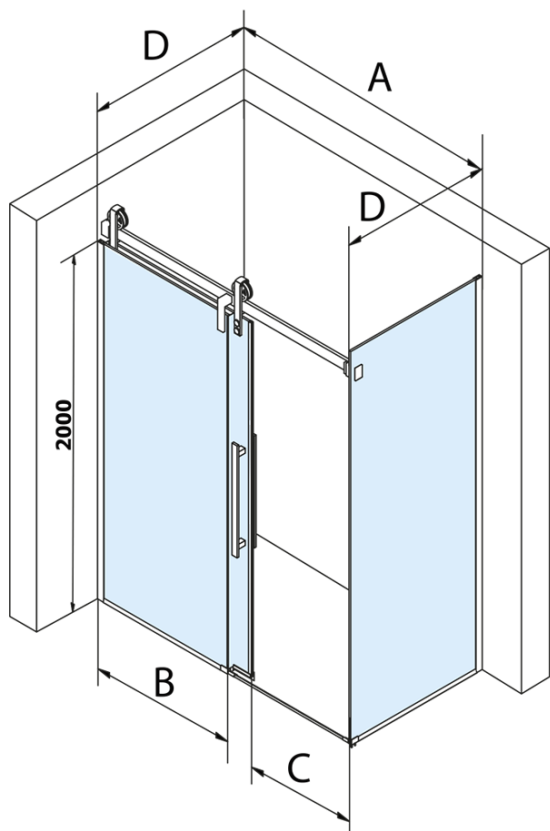

Objednací kód: GV1014

Základní informace

Značka: Gelco
Série: VOLCANO

Rozměry

Šířka: 1400 mm
Výška: 2180 mm

Parametry

Barva profilu: Chrom - Leštěný hliník
Tvar: Dveře do niky
Typ otevírání: Posuvné
Směr otevírání: Univerzální
Šířka vstupu: 535 mm
Typ výplně: Čiré sklo
Úprava skla: Coated glass
Tloušťka skla: 8 mm
Instalační šířka od: 1370 mm
Instalační šířka do: 1410 mm
Vlastnosti: Bezrámové provedení
Hmotnost / ks: 76.0 kg
Balení: 2 ks
Záruka: 3 roky

Náhradní díly

DRAGON, FONDURA, ALTIS těsnění spodní, 1000 mm (Objednací kód: NDGD02)

VOLCANO/ROLLS LINE magnetické těsnění (Objednací kód: NDGV02)

VOLCANO set svislých těsnění (Objednací kód: NDGV01)

VOLCANO madlo (Objednací kód: NDGV-MADLO)

FONDURA, ONE přetoková lišta (1000mm) včetně koncovek (Objednací kód: NDAL05)

Technický list

MODEL	A	C	B
GV1012	1170-1210	435	~598
GV1013	1270-1310	485	~648
GV1014	1370-1410	535	~698
GV1015	1470-1510	585	~748
GV1016	1570-1610	635	~798
GV1018	1770-1810	645	~998

MODEL	A	C	B
GV1012	1183-1223	435	~598
GV1013	1283-1323	485	~648
GV1014	1383-1423	535	~698
GV1015	1483-1523	585	~748
GV1016	1583-1623	635	~798
GV1018	1783-1823	645	~998

MODEL	D
GV3080	780-800
GV3090	880-900
GV3010	980-1000