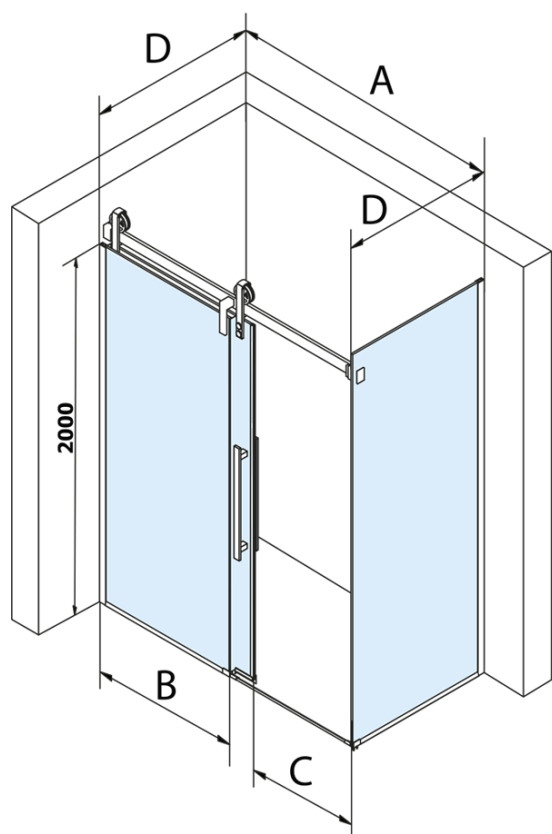

Objednací kód: GV1014

Základní informace

Značka: Gelco
Série: VOLCANO

Rozměry

Šířka: 1400 mm
Výška: 2180 mm

Parametry

Barva profilu: Chrom - Leštěný hliník
Tvar: Dveře do niky
Typ otevírání: Posuvné
Směr otevírání: Univerzální
Šířka vstupu: 535 mm
Typ výplně: Čiré sklo
Úprava skla: Coated glass
Tloušťka skla: 8 mm
Instalační šířka od: 1370 mm
Instalační šířka do: 1410 mm
Vlastnosti: Bezrámové provedení
Hmotnost / ks: 72.17 kg
Balení: 2 ks
Záruka: 3 roky

Náhradní díly

Spodní těsnění na dveře, sklo 8mm, 1000mm (Objednací kód: NDGD02)
Magnetické těsnění ploché, sklo 8mm, 2000mm (Objednací kód: NDGV02)
VOLCANO madlo (Objednací kód: NDGV-MADLO)

Technický list

MODEL	A	C	B
GV1012	1170-1210	435	~598
GV1013	1270-1310	485	~648
GV1014	1370-1410	535	~698
GV1015	1470-1510	585	~748
GV1016	1570-1610	635	~798
GV1018	1770-1810	645	~998

MODEL	A	C	B
GV1012	1183-1223	435	~598
GV1013	1283-1323	485	~648
GV1014	1383-1423	535	~698
GV1015	1483-1523	585	~748
GV1016	1583-1623	635	~798
GV1018	1783-1823	645	~998