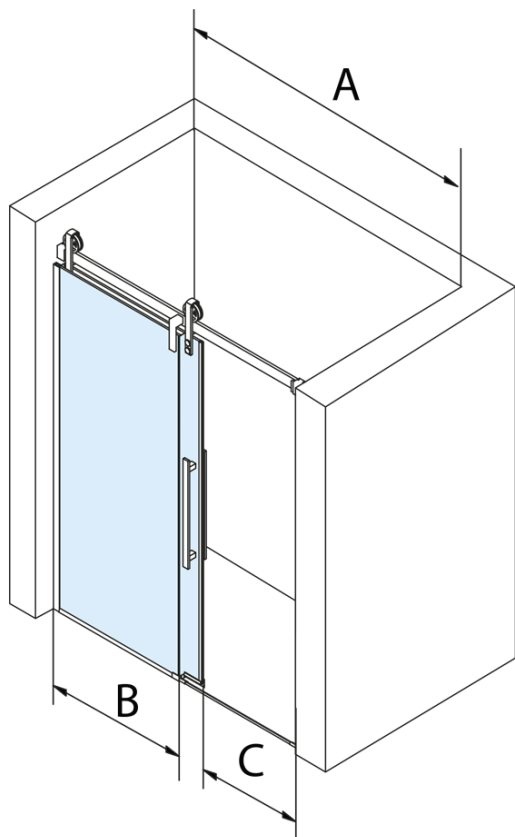

## Rozměry

Šířka: 1400 mm  
Výška: 2180 mm

## Parametry

Záruka: 3 roky  
Hmotnost / ks: 72.17 kg  
Balení: 2 ks  
Barva profilu: Chrom  
Tvar: Dveře do niky  
Typ otevírání: Posuvné  
Směr otevírání: Univerzální  
Šířka vstupu: 535 mm  
Typ výplně: Čiré sklo  
Úprava skla: Coated glass  
Tloušťka skla: 8 mm  
Instalační šířka od: 1370 mm  
Instalační šířka do: 1410 mm  
Vlastnosti: Bezrámové provedení

## Náhradní díly

Spodní těsnění na dveře, sklo 8mm, 1000mm (Objednací kód: NDGD02)  
Set svislých těsnění pro sklo 8/8mm, 2000mm (2ks) (Objednací kód: NDGV01)  
Magnetické těsnění ploché, sklo 8mm, 2000mm (Objednací kód: NDGV02)  
VOLCANO madlo (Objednací kód: NDGV-MADLO)  
THRON přetoková lišta s koncovkami (Objednací kód: NDTL05)