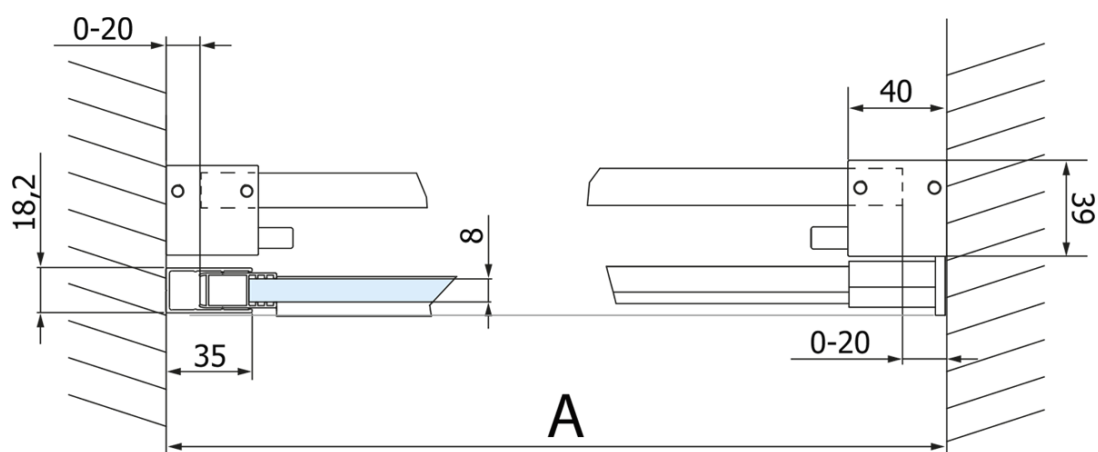

Objednací kód: GV1014

Základní informace

Značka: Gelco
Série: VOLCANO

Rozměry

Šířka: 1400 mm
Výška: 2180 mm

Parametry

Barva profilu: Chrom - Leštěný hliník
Tvar: Dveře do niky
Typ otevírání: Posuvné
Směr otevírání: Univerzální
Šířka vstupu: 535 mm
Typ výplně: Čiré sklo
Úprava skla: Coated glass
Tloušťka skla: 8 mm
Instalační šířka od: 1370 mm
Instalační šířka do: 1410 mm
Vlastnosti: Bezrámové provedení
Hmotnost / ks: 76.0 kg
Balení: 2 ks
Záruka: 3 roky

Náhradní díly

DRAGON, FONDURA, ALTIS těsnění spodní, 1000 mm (Objednací kód: NDGD02)

VOLCANO/ROLLS LINE magnetické těsnění (Objednací kód: NDGV02)

VOLCANO set svislých těsnění (Objednací kód: NDGV01)

VOLCANO madlo (Objednací kód: NDGV-MADLO)

FONDURA, ONE přetoková lišta (1000mm) včetně koncovek (Objednací kód: NDAL05)

Technický list

MODEL	A	C	B
GV1012	1170-1210	435	~598
GV1013	1270-1310	485	~648
GV1014	1370-1410	535	~698
GV1015	1470-1510	585	~748
GV1016	1570-1610	635	~798
GV1018	1770-1810	645	~998

MODEL	A	C	B
GV1012	1183-1223	435	~598
GV1013	1283-1323	485	~648
GV1014	1383-1423	535	~698
GV1015	1483-1523	585	~748
GV1016	1583-1623	635	~798
GV1018	1783-1823	645	~998

MODEL	D
GV3080	780-800
GV3090	880-900
GV3010	980-1000