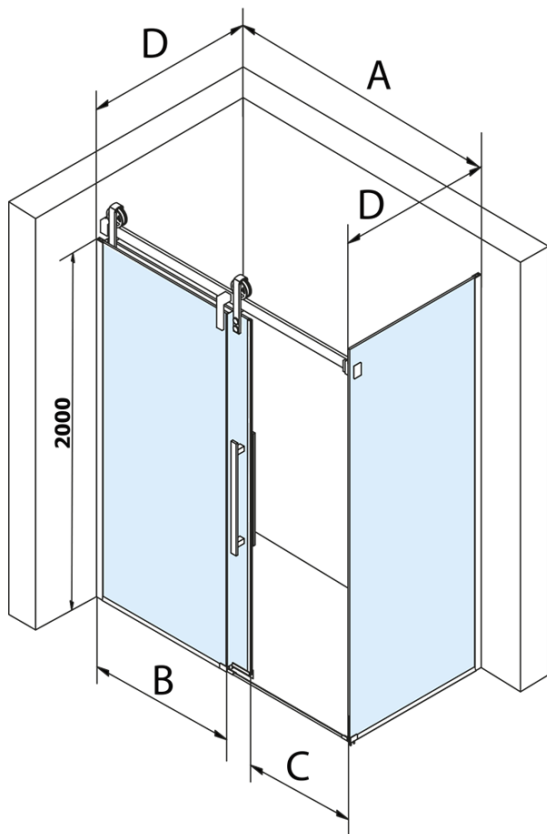

Objednací kód: GV1013

Základní informace

Značka: Gelco
Série: VOLCANO

Rozměry

Šířka: 1300 mm
Výška: 2180 mm

Parametry

Barva profilu: Chrom - Leštěný hliník
Tvar: Dveře do niky
Typ otevírání: Posuvné
Směr otevírání: Univerzální
Šířka vstupu: 485 mm
Typ výplně: Čiré sklo
Úprava skla: Coated glass
Tloušťka skla: 8 mm
Instalační šířka od: 1270 mm
Instalační šířka do: 1310 mm
Vlastnosti: Bezrámové provedení
Hmotnost / ks: 72.0 kg
Balení: 2 ks
Záruka: 3 roky

Náhradní díly

Spodní těsnění na dveře, sklo 8mm, 1000mm (Objednací kód: NDGD02)
Magnetické těsnění ploché, sklo 8mm, 2000mm (Objednací kód: NDGV02)
Set svislých těsnění pro sklo 8/8mm, 2000mm (Objednací kód: NDGV01)
VOLCANO madlo (Objednací kód: NDGV-MADLO)

Technický list

MODEL	A	C	B
GV1012	1170-1210	435	~598
GV1013	1270-1310	485	~648
GV1014	1370-1410	535	~698
GV1015	1470-1510	585	~748
GV1016	1570-1610	635	~798
GV1018	1770-1810	645	~998

MODEL	A	C	B
GV1012	1183-1223	435	~598
GV1013	1283-1323	485	~648
GV1014	1383-1423	535	~698
GV1015	1483-1523	585	~748
GV1016	1583-1623	635	~798
GV1018	1783-1823	645	~998