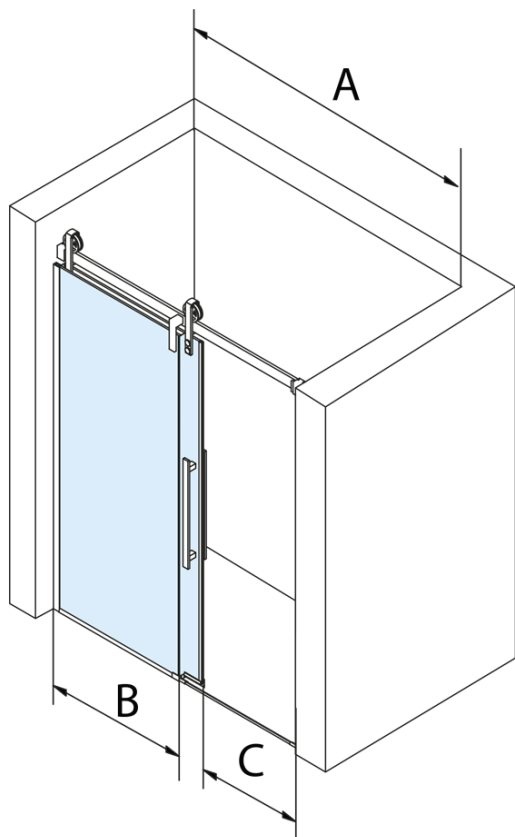

## Rozměry

Šířka: 1300 mm  
Výška: 2180 mm

## Parametry

Barva profilu: Chrom  
Tvar: Dveře do niky  
Typ otevírání: Posuvné  
Směr otevírání: Univerzální  
Šířka vstupu: 485 mm  
Typ výplně: Čiré sklo  
Úprava skla: Coated glass  
Tloušťka skla: 8 mm  
Instalační šířka od: 1270 mm  
Instalační šířka do: 1310 mm  
Vlastnosti: Bezrámové provedení  
Hmotnost / ks: 72.0 kg  
Balení: 2 ks  
Záruka: 3 roky

## Náhradní díly

Spodní těsnění na dveře, sklo 8mm, 1000mm (Objednací kód: NDGD02)  
Magnetické těsnění ploché, sklo 8mm, 2000mm (Objednací kód: NDGV02)  
Set svislých těsnění pro sklo 8/8mm, 2000mm (2ks) (Objednací kód: NDGV01)  
VOLCANO madlo (Objednací kód: NDGV-MADLO)  
Přetoková lišta (1000mm) včetně koncovek, chrom (Objednací kód: NDAL05)