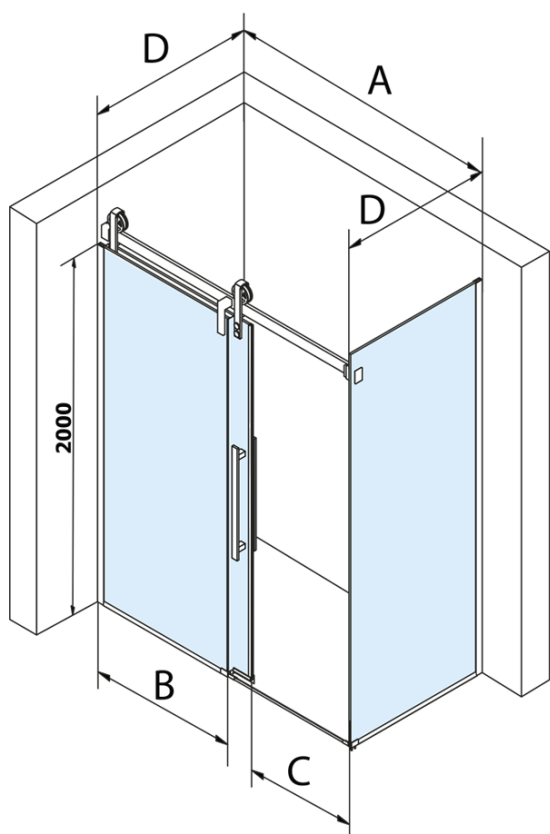

Objednací kód: GV1013

Základní informace

Značka: Gelco
Série: VOLCANO

Rozměry

Šířka: 1300 mm
Výška: 2180 mm

Parametry

Záruka: 3 roky
Hmotnost / ks: 72 kg
Balení: 2 ks
Barva profilu: Chrom
Tvar: Dveře do niky
Typ otevírání: Posuvné
Směr otevírání: Univerzální
Šířka vstupu: 485 mm
Typ výplně: Čiré sklo
Úprava skla: Coated glass
Tloušťka skla: 8 mm
Instalační šířka od: 1270 mm
Instalační šířka do: 1310 mm
Vlastnosti: Bezrámové provedení

Náhradní díly

Spodní těsnění na dveře, sklo 8mm, 1000mm (Objednací kód: NDGD02)
Magnetické těsnění ploché, sklo 8mm, 2000mm (Objednací kód: NDGV02)
Set svislých těsnění pro sklo 8/8mm, 2000mm (2ks) (Objednací kód: NDGV01)
VOLCANO madlo (Objednací kód: NDGV-MADLO)
Přetoková lišta (1000mm) včetně koncovek, chrom (Objednací kód: NDAL05)

Technický list

MODEL	A	C	B
GV1012	1170-1210	435	~598
GV1013	1270-1310	485	~648
GV1014	1370-1410	535	~698
GV1015	1470-1510	585	~748
GV1016	1570-1610	635	~798
GV1018	1770-1810	645	~998

MODEL	A	C	B
GV1012	1183-1223	435	~598
GV1013	1283-1323	485	~648
GV1014	1383-1423	535	~698
GV1015	1483-1523	585	~748
GV1016	1583-1623	635	~798
GV1018	1783-1823	645	~998