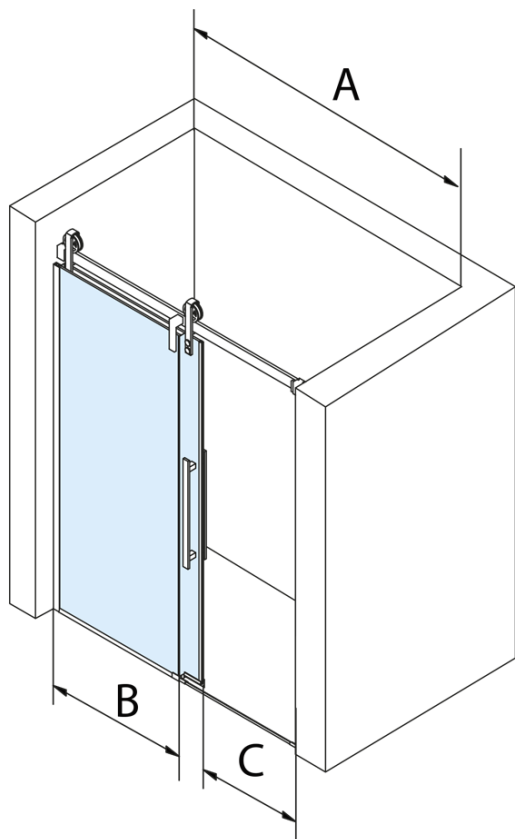

Objednací kód: GV1013

Základní informace

Značka: Gelco
Série: VOLCANO

Rozměry

Šířka: 1300 mm
Výška: 2180 mm

Parametry

Barva profilu: Chrom - Leštěný hliník
Tvar: Dveře do niky
Typ otevírání: Posuvné
Směr otevírání: Univerzální
Šířka vstupu: 485 mm
Typ výplně: Čiré sklo
Úprava skla: Coated glass
Tloušťka skla: 8 mm
Instalační šířka od: 1270 mm
Instalační šířka do: 1310 mm
Vlastnosti: Bezrámové provedení
Hmotnost / ks: 72.0 kg
Balení: 2 ks
Záruka: 3 roky

Náhradní díly

Spodní těsnění na dveře, sklo 8mm, 1000mm (Objednací kód: NDGD02)
Magnetické těsnění ploché, sklo 8mm, 2000mm (Objednací kód: NDGV02)
Set svislých těsnění pro sklo 8/8mm, 2000mm (Objednací kód: NDGV01)
VOLCANO madlo (Objednací kód: NDGV-MADLO)

Technický list

MODEL	A	C	B
GV1012	1170-1210	435	~598
GV1013	1270-1310	485	~648
GV1014	1370-1410	535	~698
GV1015	1470-1510	585	~748
GV1016	1570-1610	635	~798
GV1018	1770-1810	645	~998

MODEL	A	C	B
GV1012	1183-1223	435	~598
GV1013	1283-1323	485	~648
GV1014	1383-1423	535	~698
GV1015	1483-1523	585	~748
GV1016	1583-1623	635	~798
GV1018	1783-1823	645	~998