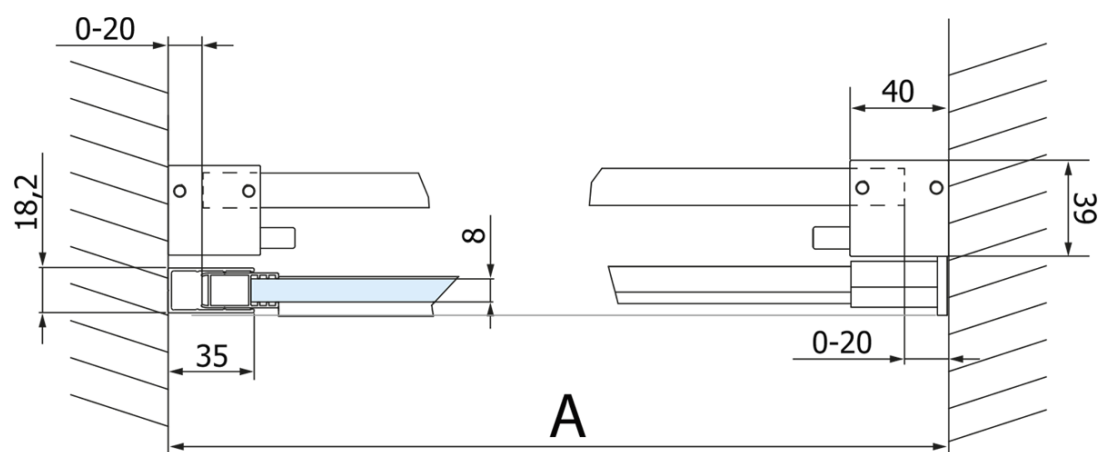

Objednací kód: GV1013

Základní informace

Značka: Gelco
Série: VOLCANO

Rozměry

Šířka: 1300 mm
Výška: 2180 mm

Parametry

Barva profilu: Chrom - Leštěný hliník
Tvar: Dveře do niky
Typ otevírání: Posuvné
Směr otevírání: Univerzální
Šířka vstupu: 485 mm
Typ výplně: Čiré sklo
Úprava skla: Coated glass
Tloušťka skla: 8 mm
Instalační šířka od: 1270 mm
Instalační šířka do: 1310 mm
Vlastnosti: Bezrámové provedení
Hmotnost / ks: 72.0 kg
Balení: 2 ks
Záruka: 3 roky

Náhradní díly

Spodní těsnění na dveře, sklo 8mm, 1000mm (Objednací kód: NDGD02)
Magnetické těsnění ploché, sklo 8mm, 2000mm (Objednací kód: NDGV02)
Set svislých těsnění pro sklo 8/8mm, 2000mm (Objednací kód: NDGV01)
VOLCANO madlo (Objednací kód: NDGV-MADLO)

Technický list

MODEL	A	C	B
GV1012	1170-1210	435	~598
GV1013	1270-1310	485	~648
GV1014	1370-1410	535	~698
GV1015	1470-1510	585	~748
GV1016	1570-1610	635	~798
GV1018	1770-1810	645	~998

MODEL	A	C	B
GV1012	1183-1223	435	~598
GV1013	1283-1323	485	~648
GV1014	1383-1423	535	~698
GV1015	1483-1523	585	~748
GV1016	1583-1623	635	~798
GV1018	1783-1823	645	~998

MODEL	D
GV3080	780-800
GV3090	880-900
GV3010	980-1000