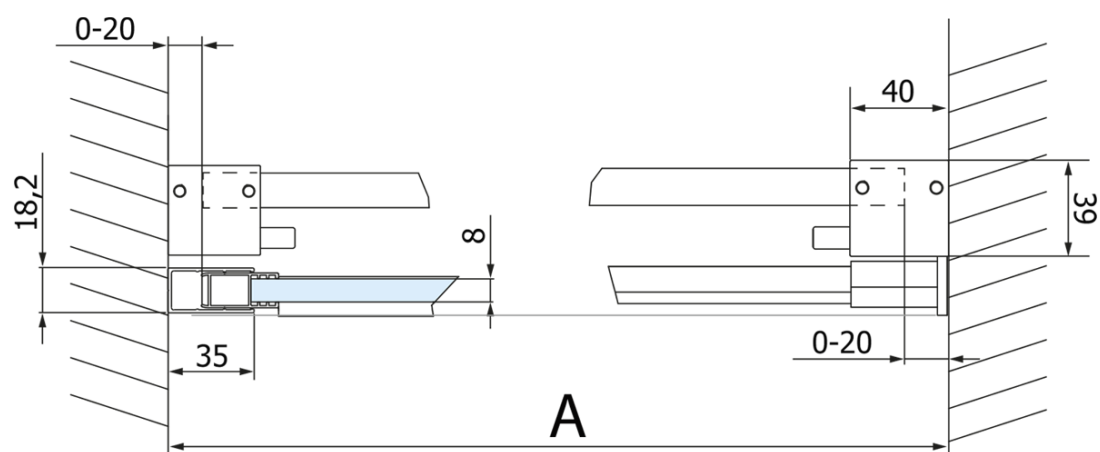

## Rozměry

Šířka: 1300 mm  
Výška: 2180 mm

## Parametry

Barva profilu: Chrom  
Tvar: Dveře do niky  
Typ otevírání: Posuvné  
Směr otevírání: Univerzální  
Šířka vstupu: 485 mm  
Typ výplně: Čiré sklo  
Úprava skla: Coated glass  
Tloušťka skla: 8 mm  
Instalační šířka od: 1270 mm  
Instalační šířka do: 1310 mm  
Vlastnosti: Bezrámové provedení  
Hmotnost / ks: 72.0 kg  
Balení: 2 ks  
Záruka: 3 roky

## Náhradní díly

Spodní těsnění na dveře, sklo 8mm, 1000mm (Objednací kód: NDGD02)  
Magnetické těsnění ploché, sklo 8mm, 2000mm (Objednací kód: NDGV02)  
Set svislých těsnění pro sklo 8/8mm, 2000mm (2ks) (Objednací kód: NDGV01)  
VOLCANO madlo (Objednací kód: NDGV-MADLO)  
Přetoková lišta (1000mm) včetně koncovek, chrom (Objednací kód: NDAL05)

## Technický list

MODEL	A	C	B
GV1012	1170-1210	435	~598
GV1013	1270-1310	485	~648
GV1014	1370-1410	535	~698
GV1015	1470-1510	585	~748
GV1016	1570-1610	635	~798
GV1018	1770-1810	645	~998

MODEL	A	C	B
GV1012	1183-1223	435	~598
GV1013	1283-1323	485	~648
GV1014	1383-1423	535	~698
GV1015	1483-1523	585	~748
GV1016	1583-1623	635	~798
GV1018	1783-1823	645	~998