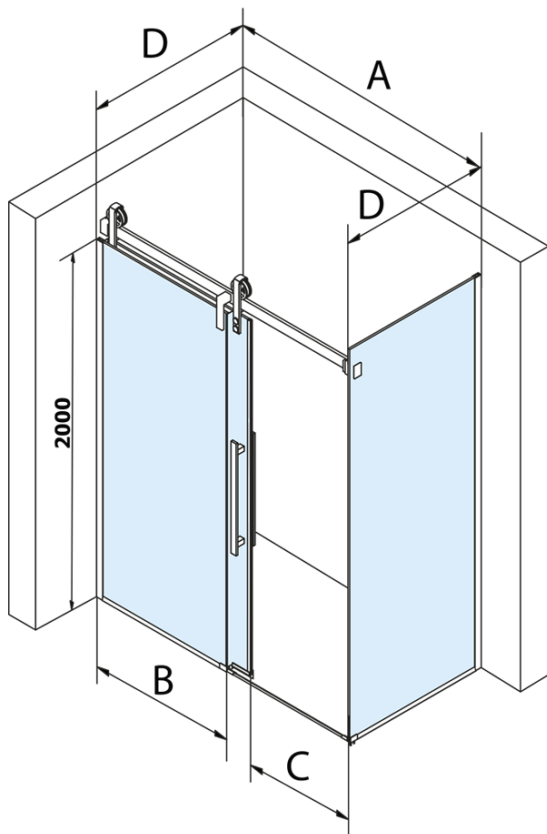

Objednací kód: GV1013

Základní informace

Značka: Gelco
Série: VOLCANO

Rozměry

Šířka: 1300 mm
Výška: 2180 mm

Parametry

Barva profilu: Chrom - Leštěný hliník
Tvar: Dveře do niky
Typ otevírání: Posuvné
Směr otevírání: Univerzální
Šířka vstupu: 485 mm
Typ výplně: Čiré sklo
Úprava skla: Coated glass
Tloušťka skla: 8 mm
Instalační šířka od: 1270 mm
Instalační šířka do: 1310 mm
Vlastnosti: Bezrámové provedení
Hmotnost / ks: 72.0 kg
Balení: 2 ks
Záruka: 3 roky

Náhradní díly

Spodní těsnění na dveře, sklo 8mm, 1000mm (Objednací kód: NDGD02)
Magnetické těsnění ploché, sklo 8mm, 2000mm (Objednací kód: NDGV02)
Set svislých těsnění pro sklo 8/8mm, 2000mm (Objednací kód: NDGV01)
VOLCANO madlo (Objednací kód: NDGV-MADLO)
Přetoková lišta (1000mm) včetně koncovek, chrom (Objednací kód: NDAL05)

Technický list

MODEL	A	C	B
GV1012	1170-1210	435	~598
GV1013	1270-1310	485	~648
GV1014	1370-1410	535	~698
GV1015	1470-1510	585	~748
GV1016	1570-1610	635	~798
GV1018	1770-1810	645	~998

MODEL	A	C	B
GV1012	1183-1223	435	~598
GV1013	1283-1323	485	~648
GV1014	1383-1423	535	~698
GV1015	1483-1523	585	~748
GV1016	1583-1623	635	~798
GV1018	1783-1823	645	~998