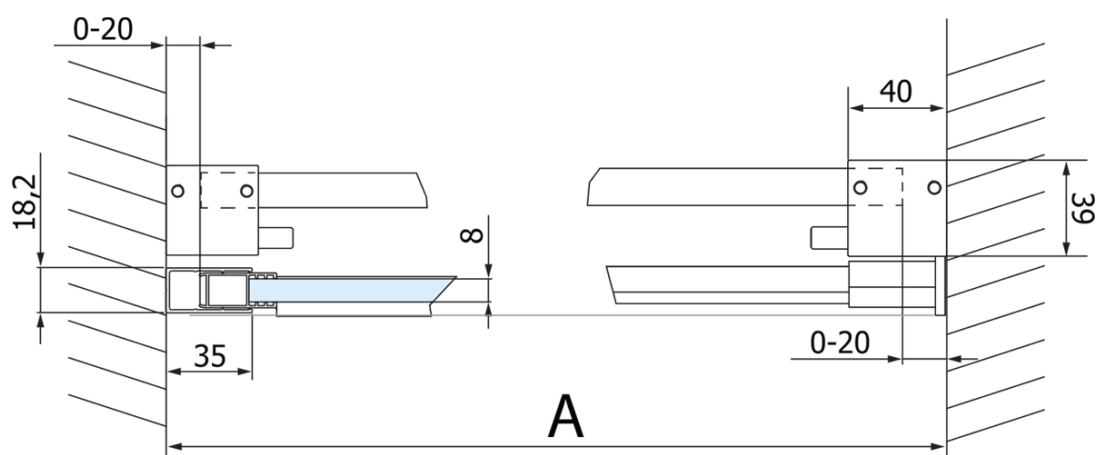

Objednací kód: GV1013

Základní informace

Značka: Gelco
Série: VOLCANO

Rozměry

Šířka: 1300 mm
Výška: 2180 mm

Parametry

Barva profilu: Chrom - Leštěný hliník
Tvar: Dveře do niky
Typ otevírání: Posuvné
Směr otevírání: Univerzální
Šířka vstupu: 485 mm
Typ výplně: Čiré sklo
Úprava skla: Coated glass
Tloušťka skla: 8 mm
Instalační šířka od: 1270 mm
Instalační šířka do: 1310 mm
Vlastnosti: Bezrámové provedení
Hmotnost / ks: 72.0 kg
Balení: 2 ks
Záruka: 3 roky

Náhradní díly

Spodní těsnění na dveře, sklo 8mm, 1000mm (Objednací kód: NDGD02)
Magnetické těsnění ploché, sklo 8mm, 2000mm (Objednací kód: NDGV02)
Set svislých těsnění pro sklo 8/8mm, 2000mm (Objednací kód: NDGV01)
VOLCANO madlo (Objednací kód: NDGV-MADLO)

Technický list

MODEL	A	C	B
GV1012	1170-1210	435	~598
GV1013	1270-1310	485	~648
GV1014	1370-1410	535	~698
GV1015	1470-1510	585	~748
GV1016	1570-1610	635	~798
GV1018	1770-1810	645	~998

MODEL	A	C	B
GV1012	1183-1223	435	~598
GV1013	1283-1323	485	~648
GV1014	1383-1423	535	~698
GV1015	1483-1523	585	~748
GV1016	1583-1623	635	~798
GV1018	1783-1823	645	~998

MODEL	D
GV3080	780-800
GV3090	880-900
GV3010	980-1000