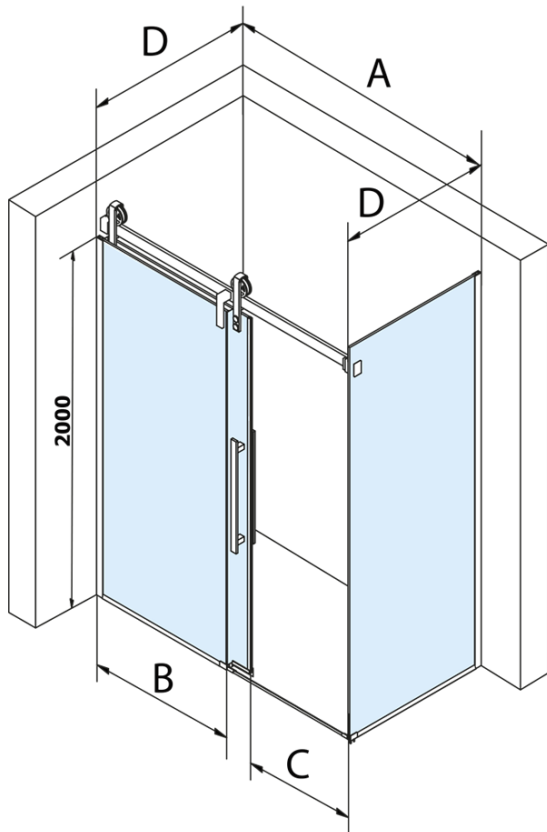

Objednací kód: GV1013

Základní informace

Značka: Gelco
Série: VOLCANO

Rozměry

Šířka: 1300 mm
Výška: 2180 mm

Parametry

Barva profilu: Chrom - Leštěný hliník
Tvar: Dveře do niky
Typ otevírání: Posuvné
Směr otevírání: Univerzální
Šířka vstupu: 485 mm
Typ výplně: Čiré sklo
Úprava skla: Coated glass
Tloušťka skla: 8 mm
Instalační šířka od: 1270 mm
Instalační šířka do: 1310 mm
Vlastnosti: Bezrámové provedení
Hmotnost / ks: 72.0 kg
Balení: 2 ks
Záruka: 3 roky

Náhradní díly

Spodní těsnění na dveře, sklo 8mm, 1000mm (Objednací kód: NDGD02)
Magnetické těsnění ploché, sklo 8mm, 2000mm (Objednací kód: NDGV02)
Set svislých těsnění pro sklo 8/8mm, 2000mm (Objednací kód: NDGV01)
VOLCANO madlo (Objednací kód: NDGV-MADLO)

Technický list

MODEL	A	C	B
GV1012	1170-1210	435	~598
GV1013	1270-1310	485	~648
GV1014	1370-1410	535	~698
GV1015	1470-1510	585	~748
GV1016	1570-1610	635	~798
GV1018	1770-1810	645	~998

MODEL	A	C	B
GV1012	1183-1223	435	~598
GV1013	1283-1323	485	~648
GV1014	1383-1423	535	~698
GV1015	1483-1523	585	~748
GV1016	1583-1623	635	~798
GV1018	1783-1823	645	~998