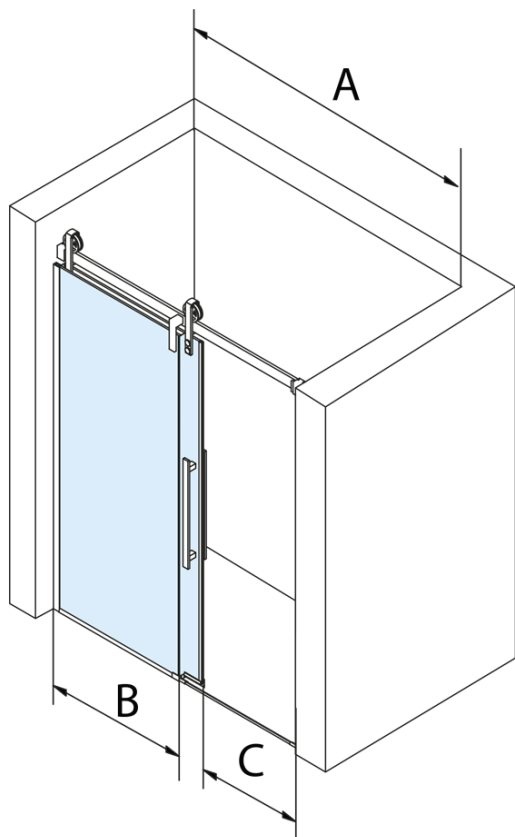

Objednací kód: GV1013

Základní informace

Značka: Gelco
Série: VOLCANO

Rozměry

Šířka: 1300 mm
Výška: 2180 mm

Parametry

Záruka: 3 roky
Hmotnost / ks: 72 kg
Balení: 2 ks
Barva profilu: Chrom
Tvar: Dveře do niky
Typ otevírání: Posuvné
Směr otevírání: Univerzální
Šířka vstupu: 485 mm
Typ výplně: Čiré sklo
Úprava skla: Coated glass
Tloušťka skla: 8 mm
Instalační šířka od: 1270 mm
Instalační šířka do: 1310 mm
Vlastnosti: Bezrámové provedení

Náhradní díly

Spodní těsnění na dveře, sklo 8mm, 1000mm (Objednací kód: NDGD02)
Magnetické těsnění ploché, sklo 8mm, 2000mm (Objednací kód: NDGV02)
Set svislých těsnění pro sklo 8/8mm, 2000mm (2ks) (Objednací kód: NDGV01)
VOLCANO madlo (Objednací kód: NDGV-MADLO)
Přetoková lišta (1000mm) včetně koncovek, chrom (Objednací kód: NDAL05)

Technický list

MODEL	A	C	B
GV1012	1170-1210	435	~598
GV1013	1270-1310	485	~648
GV1014	1370-1410	535	~698
GV1015	1470-1510	585	~748
GV1016	1570-1610	635	~798
GV1018	1770-1810	645	~998

MODEL	A	C	B
GV1012	1183-1223	435	~598
GV1013	1283-1323	485	~648
GV1014	1383-1423	535	~698
GV1015	1483-1523	585	~748
GV1016	1583-1623	635	~798
GV1018	1783-1823	645	~998