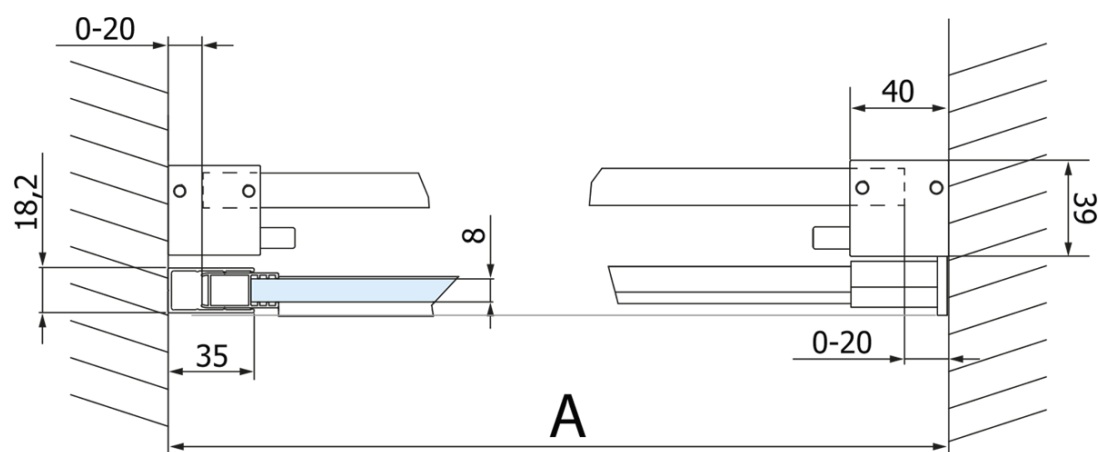

Objednací kód: GV1013

Základní informace

Značka: Gelco
Série: VOLCANO

Rozměry

Šířka: 1300 mm
Výška: 2180 mm

Parametry

Záruka: 3 roky
Hmotnost / ks: 72 kg
Balení: 2 ks
Barva profilu: Chrom
Tvar: Dveře do niky
Typ otevírání: Posuvné
Směr otevírání: Univerzální
Šířka vstupu: 485 mm
Typ výplně: Čiré sklo
Úprava skla: Coated glass
Tloušťka skla: 8 mm
Instalační šířka od: 1270 mm
Instalační šířka do: 1310 mm
Vlastnosti: Bezrámové provedení

Náhradní díly

Spodní těsnění na dveře, sklo 8mm, 1000mm (Objednací kód: NDGD02)
Magnetické těsnění ploché, sklo 8mm, 2000mm (Objednací kód: NDGV02)
Set svislých těsnění pro sklo 8/8mm, 2000mm (2ks) (Objednací kód: NDGV01)
VOLCANO madlo (Objednací kód: NDGV-MADLO)
Přetoková lišta (1000mm) včetně koncovek, chrom (Objednací kód: NDAL05)

Technický list

MODEL	A	C	B
GV1012	1170-1210	435	~598
GV1013	1270-1310	485	~648
GV1014	1370-1410	535	~698
GV1015	1470-1510	585	~748
GV1016	1570-1610	635	~798
GV1018	1770-1810	645	~998

MODEL	A	C	B
GV1012	1183-1223	435	~598
GV1013	1283-1323	485	~648
GV1014	1383-1423	535	~698
GV1015	1483-1523	585	~748
GV1016	1583-1623	635	~798
GV1018	1783-1823	645	~998

MODEL	D
GV3080	780-800
GV3090	880-900
GV3010	980-1000