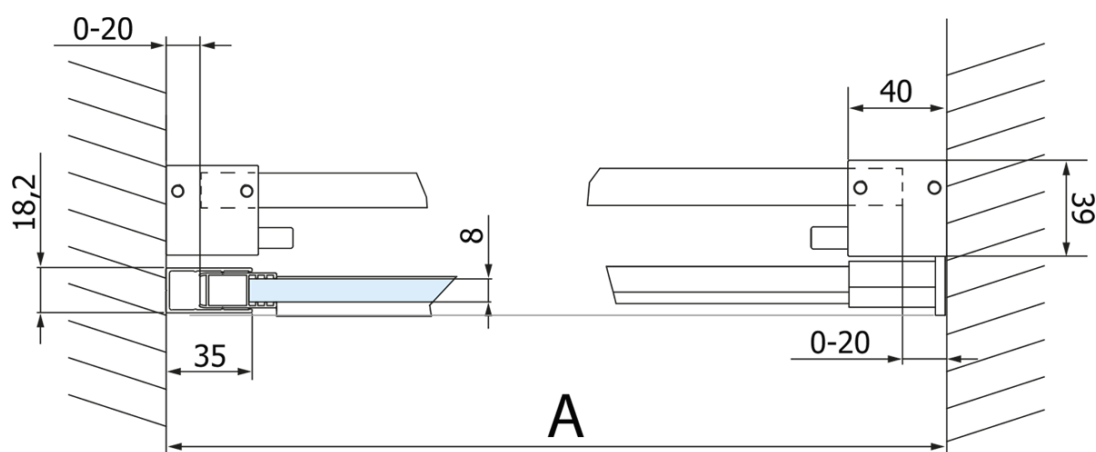

Objednací kód: GV1013

Základní informace

Značka: Gelco
Série: VOLCANO

Rozměry

Šířka: 1300 mm
Výška: 2180 mm

Parametry

Barva profilu: Chrom - Leštěný hliník
Tvar: Dveře do niky
Typ otevírání: Posuvné
Směr otevírání: Univerzální
Šířka vstupu: 485 mm
Typ výplně: Čiré sklo
Úprava skla: Coated glass
Tloušťka skla: 8 mm
Instalační šířka od: 1270 mm
Instalační šířka do: 1310 mm
Vlastnosti: Bezrámové provedení
Hmotnost / ks: 72.0 kg
Balení: 2 ks
Záruka: 3 roky

Náhradní díly

Spodní těsnění na dveře, sklo 8mm, 1000mm (Objednací kód: NDGD02)
Magnetické těsnění ploché, sklo 8mm, 2000mm (Objednací kód: NDGV02)
Set svislých těsnění pro sklo 8/8mm, 2000mm (Objednací kód: NDGV01)
VOLCANO madlo (Objednací kód: NDGV-MADLO)
Přetoková lišta (1000mm) včetně koncovek, chrom (Objednací kód: NDAL05)

Technický list

MODEL	A	C	B
GV1012	1170-1210	435	~598
GV1013	1270-1310	485	~648
GV1014	1370-1410	535	~698
GV1015	1470-1510	585	~748
GV1016	1570-1610	635	~798
GV1018	1770-1810	645	~998

MODEL	A	C	B
GV1012	1183-1223	435	~598
GV1013	1283-1323	485	~648
GV1014	1383-1423	535	~698
GV1015	1483-1523	585	~748
GV1016	1583-1623	635	~798
GV1018	1783-1823	645	~998

MODEL	D
GV3080	780-800
GV3090	880-900
GV3010	980-1000