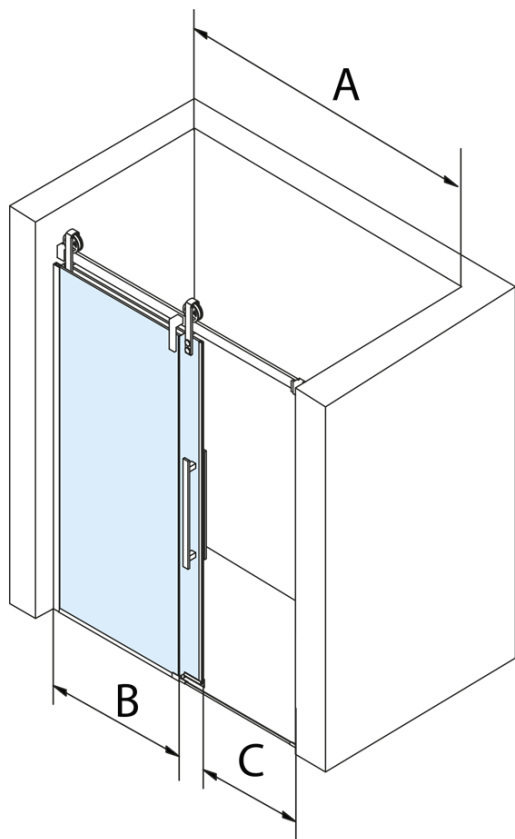

Objednací kód: GV1013

Základní informace

Značka: Gelco
Série: VOLCANO

Rozměry

Šířka: 1300 mm
Výška: 2180 mm

Parametry

Barva profilu: Chrom - Leštěný hliník
Tvar: Dveře do niky
Typ otevírání: Posuvné
Směr otevírání: Univerzální
Šířka vstupu: 485 mm
Typ výplně: Čiré sklo
Úprava skla: Coated glass
Tloušťka skla: 8 mm
Instalační šířka od: 1270 mm
Instalační šířka do: 1310 mm
Vlastnosti: Bezrámové provedení
Hmotnost / ks: 72.0 kg
Balení: 2 ks
Záruka: 3 roky

Náhradní díly

Spodní těsnění na dveře, sklo 8mm, 1000mm (Objednací kód: NDGD02)
Magnetické těsnění ploché, sklo 8mm, 2000mm (Objednací kód: NDGV02)
Set svislých těsnění pro sklo 8/8mm, 2000mm (Objednací kód: NDGV01)
VOLCANO madlo (Objednací kód: NDGV-MADLO)
Přetoková lišta (1000mm) včetně koncovek, chrom (Objednací kód: NDAL05)

Technický list

MODEL	A	C	B
GV1012	1170-1210	435	~598
GV1013	1270-1310	485	~648
GV1014	1370-1410	535	~698
GV1015	1470-1510	585	~748
GV1016	1570-1610	635	~798
GV1018	1770-1810	645	~998

MODEL	A	C	B
GV1012	1183-1223	435	~598
GV1013	1283-1323	485	~648
GV1014	1383-1423	535	~698
GV1015	1483-1523	585	~748
GV1016	1583-1623	635	~798
GV1018	1783-1823	645	~998