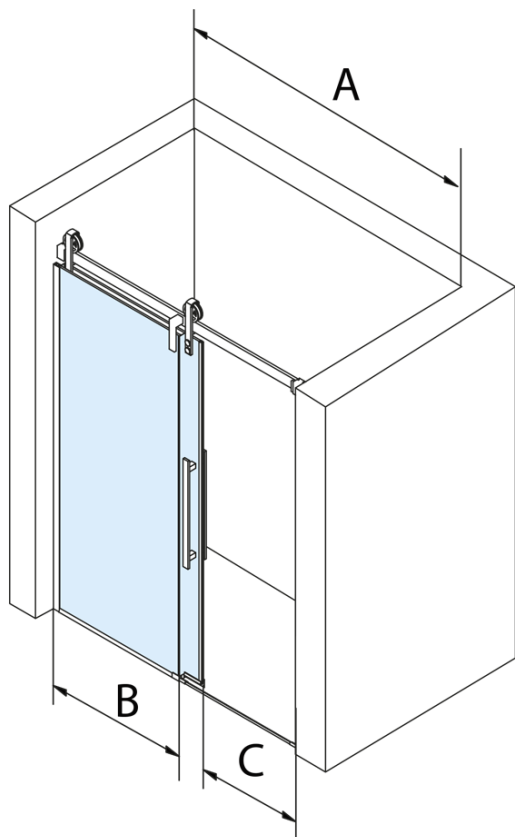

Objednací kód: GV1013

Základní informace

Značka: Gelco
Série: VOLCANO

Rozměry

Šířka: 1300 mm
Výška: 2180 mm

Parametry

Barva profilu: Chrom - Leštěný hliník
Tvar: Dveře do niky
Typ otevírání: Posuvné
Směr otevírání: Univerzální
Šířka vstupu: 485 mm
Typ výplně: Čiré sklo
Úprava skla: Coated glass
Tloušťka skla: 8 mm
Instalační šířka od: 1270 mm
Instalační šířka do: 1310 mm
Vlastnosti: Bezrámové provedení
Hmotnost / ks: 72.0 kg
Balení: 2 ks
Záruka: 3 roky

Náhradní díly

Spodní těsnění na dveře, sklo 8mm, 1000mm (Objednací kód: NDGD02)
Magnetické těsnění ploché, sklo 8mm, 2000mm (Objednací kód: NDGV02)
Set svislých těsnění pro sklo 8/8mm, 2000mm (Objednací kód: NDGV01)
VOLCANO madlo (Objednací kód: NDGV-MADLO)

Technický list

MODEL	A	C	B
GV1012	1170-1210	435	~598
GV1013	1270-1310	485	~648
GV1014	1370-1410	535	~698
GV1015	1470-1510	585	~748
GV1016	1570-1610	635	~798
GV1018	1770-1810	645	~998

MODEL	A	C	B
GV1012	1183-1223	435	~598
GV1013	1283-1323	485	~648
GV1014	1383-1423	535	~698
GV1015	1483-1523	585	~748
GV1016	1583-1623	635	~798
GV1018	1783-1823	645	~998