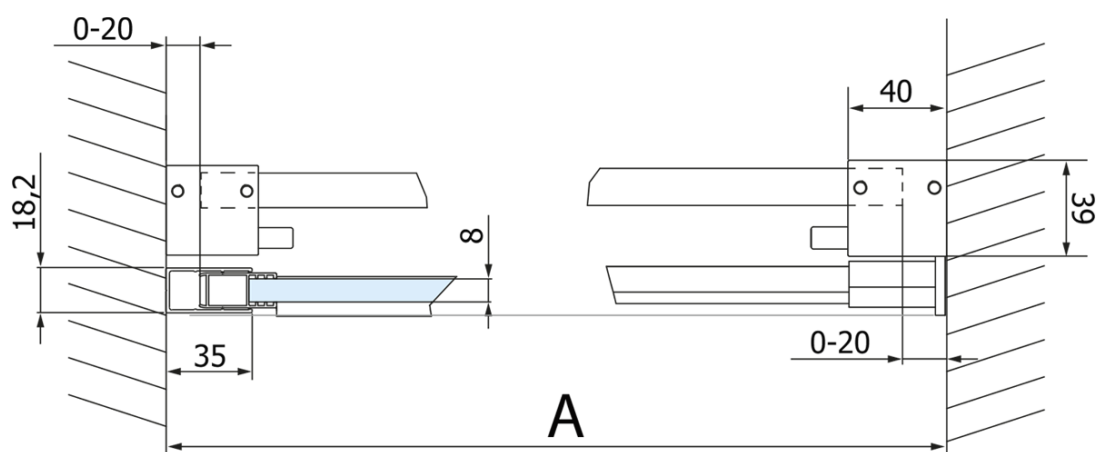

## Rozměry

Šířka: 1200 mm  
Výška: 2180 mm

## Parametry

Barva profilu: Chrom - Leštěný hliník  
Tvar: Dveře do niky  
Typ otevírání: Posuvné  
Směr otevírání: Univerzální  
Šířka vstupu: 435 mm  
Typ výplně: Čiré sklo  
Úprava skla: Coated glass  
Tloušťka skla: 8 mm  
Instalační šířka od: 1170 mm  
Instalační šířka do: 1210 mm  
Vlastnosti: Bezrámové provedení  
Hmotnost / ks: 68.0 kg  
Balení: 2 ks  
Záruka: 3 roky

## Náhradní díly

Spodní těsnění na dveře, sklo 8mm, 1000mm (Objednací kód: NDGD02)  
Set svislých těsnění pro sklo 8/8mm, 2000mm (Objednací kód: NDGV01)  
Magnetické těsnění ploché, sklo 8mm, 2000mm (Objednací kód: NDGV02)  
VOLCANO madlo (Objednací kód: NDGV-MADLO)  
THRON přetoková lišta s koncovkami (Objednací kód: NDTL05)

## Technický list

MODEL	A	C	B
GV1012	1170-1210	435	~598
GV1013	1270-1310	485	~648
GV1014	1370-1410	535	~698
GV1015	1470-1510	585	~748
GV1016	1570-1610	635	~798
GV1018	1770-1810	645	~998

MODEL	A	C	B
GV1012	1183-1223	435	~598
GV1013	1283-1323	485	~648
GV1014	1383-1423	535	~698
GV1015	1483-1523	585	~748
GV1016	1583-1623	635	~798
GV1018	1783-1823	645	~998