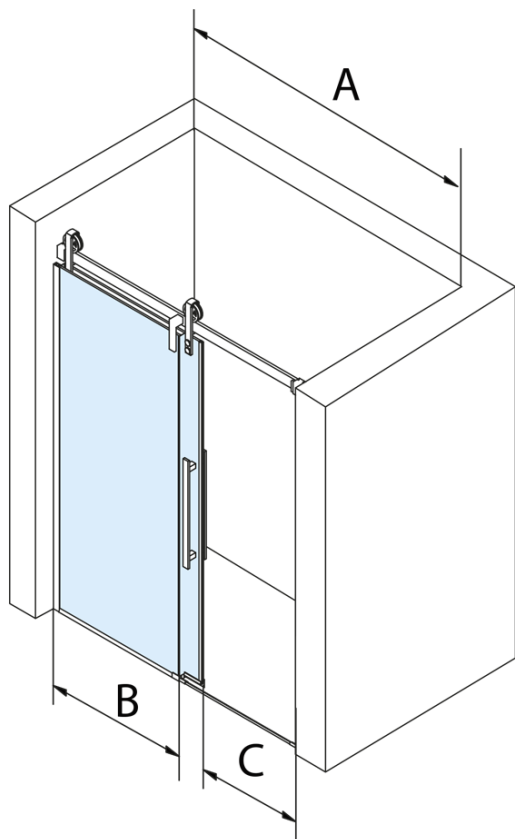

Objednací kód: GV1012

Základní informace

Značka: Gelco
Série: VOLCANO

Rozměry

Šířka: 1200 mm
Výška: 2180 mm

Parametry

Barva profilu: Chrom
Tvar: Dveře do niky
Typ otevírání: Posuvné
Směr otevírání: Univerzální
Šířka vstupu: 435 mm
Typ výplně: Čiré sklo
Úprava skla: Coated glass
Tloušťka skla: 8 mm
Instalační šířka od: 1170 mm
Instalační šířka do: 1210 mm
Vlastnosti: Bezrámové provedení
Hmotnost / ks: 68.0 kg
Balení: 2 ks
Záruka: 3 roky

Náhradní díly

Spodní těsnění na dveře, sklo 8mm, 1000mm (Objednací kód: NDGD02)
Set svislých těsnění pro sklo 8/8mm, 2000mm (2ks) (Objednací kód: NDGV01)
Magnetické těsnění ploché, sklo 8mm, 2000mm (Objednací kód: NDGV02)
VOLCANO madlo (Objednací kód: NDGV-MADLO)
THRON přetoková lišta s koncovkami (Objednací kód: NDTL05)

Technický list

MODEL	A	C	B
GV1012	1170-1210	435	~598
GV1013	1270-1310	485	~648
GV1014	1370-1410	535	~698
GV1015	1470-1510	585	~748
GV1016	1570-1610	635	~798
GV1018	1770-1810	645	~998

MODEL	A	C	B
GV1012	1183-1223	435	~598
GV1013	1283-1323	485	~648
GV1014	1383-1423	535	~698
GV1015	1483-1523	585	~748
GV1016	1583-1623	635	~798
GV1018	1783-1823	645	~998