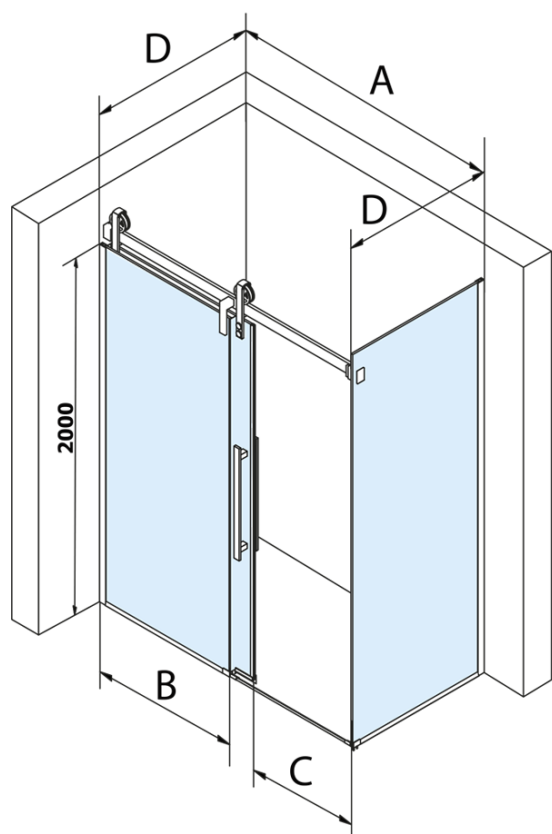

Objednací kód: GV1012

Základní informace

Značka: Gelco
Série: VOLCANO

Rozměry

Šířka: 1200 mm
Výška: 2180 mm

Parametry

Barva profilu: Chrom
Tvar: Dveře do niky
Typ otevírání: Posuvné
Směr otevírání: Univerzální
Šířka vstupu: 435 mm
Typ výplně: Čiré sklo
Úprava skla: Coated glass
Tloušťka skla: 8 mm
Instalační šířka od: 1170 mm
Instalační šířka do: 1210 mm
Vlastnosti: Bezrámové provedení
Hmotnost / ks: 68.0 kg
Balení: 2 ks
Záruka: 3 roky

Náhradní díly

Spodní těsnění na dveře, sklo 8mm, 1000mm (Objednací kód: NDGD02)
Set svislých těsnění pro sklo 8/8mm, 2000mm (2ks) (Objednací kód: NDGV01)
Magnetické těsnění ploché, sklo 8mm, 2000mm (Objednací kód: NDGV02)
VOLCANO madlo (Objednací kód: NDGV-MADLO)
THRON přetoková lišta s koncovkami (Objednací kód: NDTL05)

Technický list

MODEL	A	C	B
GV1012	1170-1210	435	~598
GV1013	1270-1310	485	~648
GV1014	1370-1410	535	~698
GV1015	1470-1510	585	~748
GV1016	1570-1610	635	~798
GV1018	1770-1810	645	~998

MODEL	A	C	B
GV1012	1183-1223	435	~598
GV1013	1283-1323	485	~648
GV1014	1383-1423	535	~698
GV1015	1483-1523	585	~748
GV1016	1583-1623	635	~798
GV1018	1783-1823	645	~998