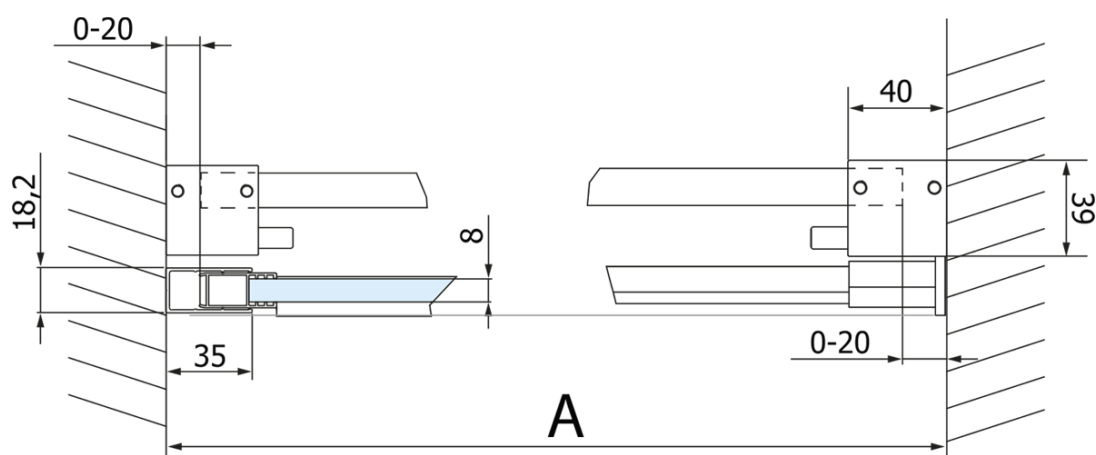

Objednací kód: GV1012

Základní informace

Značka: Gelco
Série: VOLCANO

Rozměry

Šířka: 1200 mm
Výška: 2180 mm

Parametry

Barva profilu: Chrom
Tvar: Dveře do niky
Typ otevírání: Posuvné
Směr otevírání: Univerzální
Šířka vstupu: 435 mm
Typ výplně: Čiré sklo
Úprava skla: Coated glass
Tloušťka skla: 8 mm
Instalační šířka od: 1170 mm
Instalační šířka do: 1210 mm
Vlastnosti: Bezrámové provedení
Hmotnost / ks: 68.0 kg
Balení: 2 ks
Záruka: 3 roky

Náhradní díly

Spodní těsnění na dveře, sklo 8mm, 1000mm (Objednací kód: NDGD02)
Set svislých těsnění pro sklo 8/8mm, 2000mm (2ks) (Objednací kód: NDGV01)
Magnetické těsnění ploché, sklo 8mm, 2000mm (Objednací kód: NDGV02)
VOLCANO madlo (Objednací kód: NDGV-MADLO)
THRON přetoková lišta s koncovkami (Objednací kód: NDTL05)

Technický list

MODEL	A	C	B
GV1012	1170-1210	435	~598
GV1013	1270-1310	485	~648
GV1014	1370-1410	535	~698
GV1015	1470-1510	585	~748
GV1016	1570-1610	635	~798
GV1018	1770-1810	645	~998

MODEL	A	C	B
GV1012	1183-1223	435	~598
GV1013	1283-1323	485	~648
GV1014	1383-1423	535	~698
GV1015	1483-1523	585	~748
GV1016	1583-1623	635	~798
GV1018	1783-1823	645	~998

MODEL	D
GV3080	780-800
GV3090	880-900
GV3010	980-1000