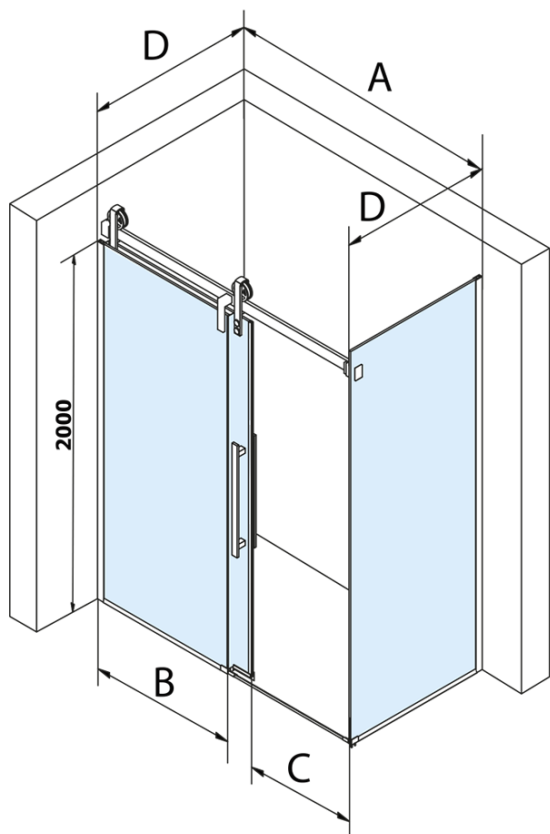

MODEL	A	C	B
GV1012	1183-1223	435	~598
GV1013	1283-1323	485	~648
GV1014	1383-1423	535	~698
GV1015	1483-1523	585	~748
GV1016	1583-1623	635	~798
GV1018	1783-1823	645	~998

MODEL	D
GV3080	780-800
GV3090	880-900
GV3010	980-1000