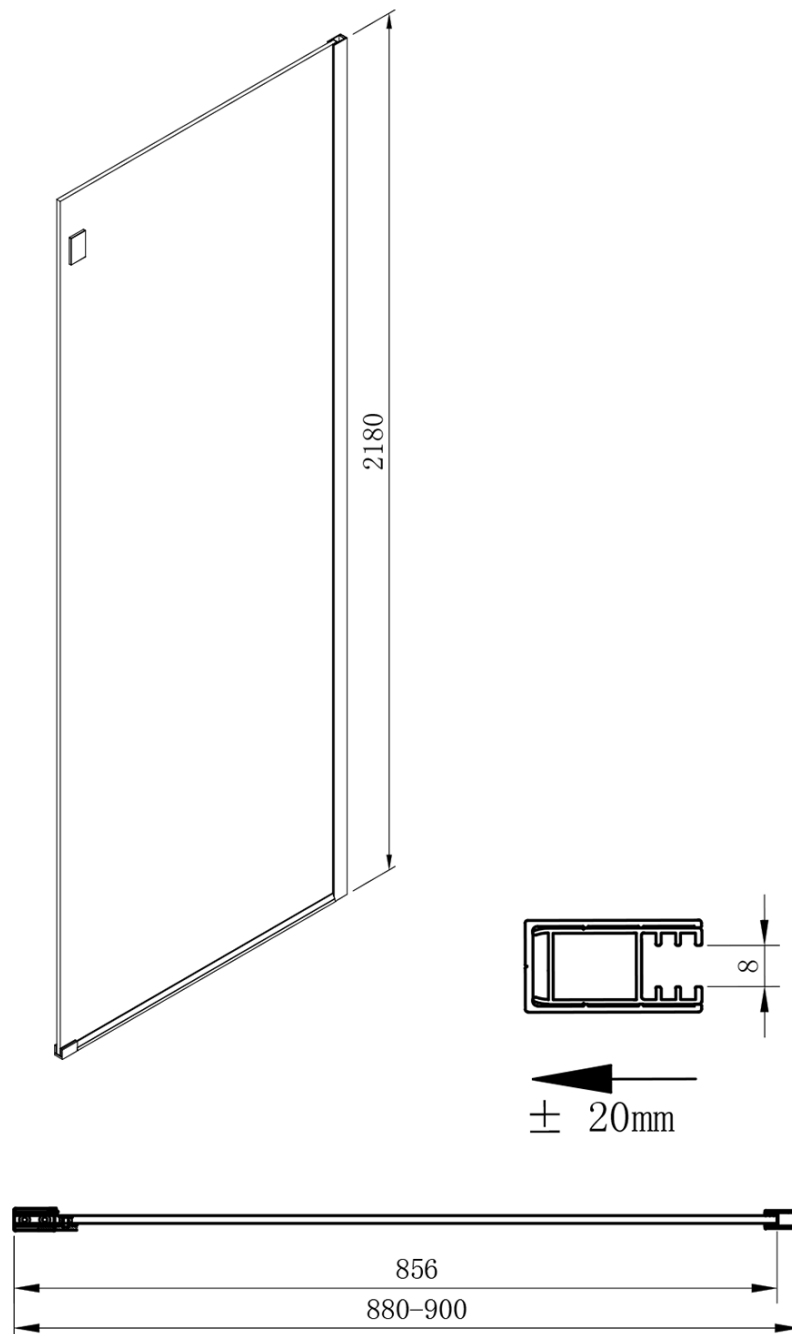

Technický list