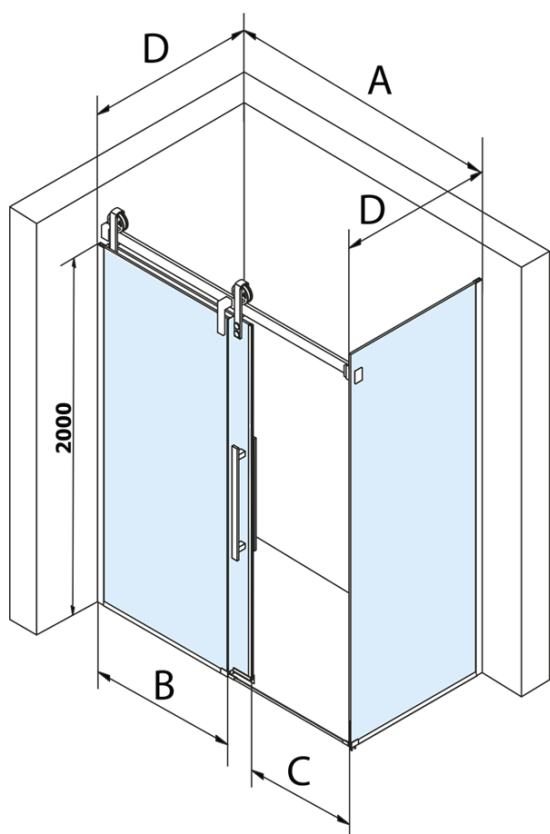

VOLCANO BLACK boční stěna 900 mm, čiré sklo

Objednací kód: GV3490

Základní informace

Značka: Gelco
Série: VOLCANO

Rozměry

Výška: 2180 mm
Hloubka: 900 mm

Parametry

Barva profilu: Černá mat
Tvar: Pevná stěna ke sprchovým dveřím
Typ výplně: Čiré sklo
Úprava skla: Coated glass
Tloušťka skla: 8 mm
Hmotnost / ks: 45.0 kg
Balení: 1 ks
Záruka: 3 roky

Technický list

MODEL	A	C	B
GV1412	1183-1223	435	~598
GV1413	1283-1323	485	~648
GV1414	1383-1423	535	~698
GV1415	1483-1523	585	~748
GV1416	1583-1623	635	~798
GV1418	1783-1823	645	~998

MODEL	D
GV3480	780-800
GV3490	880-900
GV3410	980-1000