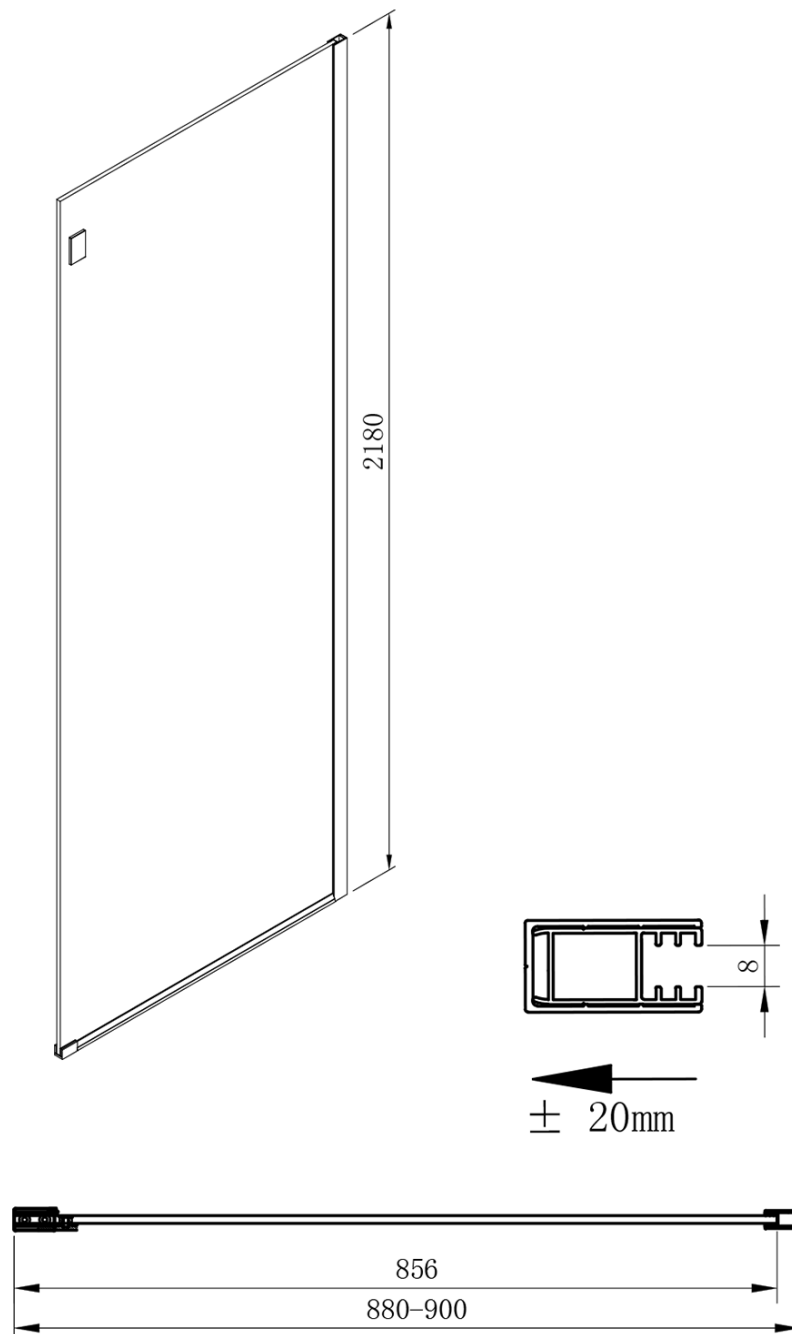

## VOLCANO BLACK boční stěna 900 mm, čiré sklo

Objednací kód: GV3490

### Rozměry

Výška: 2180 mm  
Hloubka: 900 mm

### Parametry

Záruka: 3 roky  
Hmotnost / ks: 45 kg  
Balení: 1 ks  
Barva profilu: Černá mat  
Tvar: Pevná stěna ke sprchovým dveřím  
Typ výplně: Čiré sklo  
Úprava skla: Coated glass  
Tloušťka skla: 8 mm

### Náhradní díly

VOLCANO BLACK nalepovací magnet (Objednací kód: NDGVB35)

Technický list

MODEL	A	C	B
GV1412	1183-1223	435	~598
GV1413	1283-1323	485	~648
GV1414	1383-1423	535	~698
GV1415	1483-1523	585	~748
GV1416	1583-1623	635	~798
GV1418	1783-1823	645	~998