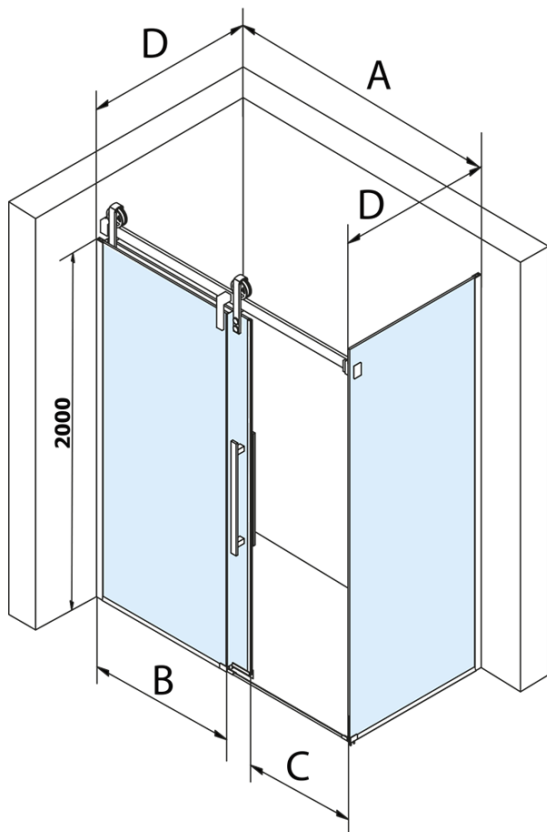

VOLCANO BLACK boční stěna 900 mm, čiré sklo

Objednací kód: GV3490

Základní informace

Značka: Gelco
Série: VOLCANO

Rozměry

Výška: 2180 mm
Hloubka: 900 mm

Parametry

Barva profilu: Černá mat
Tvar: Pevná stěna ke sprchovým dveřím
Typ výplně: Čiré sklo
Úprava skla: Coated glass
Tloušťka skla: 8 mm
Hmotnost / ks: 45.0 kg
Balení: 1 ks
Záruka: 3 roky

Technický list

MODEL	A	C	B
GV1412	1183-1223	435	~598
GV1413	1283-1323	485	~648
GV1414	1383-1423	535	~698
GV1415	1483-1523	585	~748
GV1416	1583-1623	635	~798
GV1418	1783-1823	645	~998

MODEL	D
GV3480	780-800
GV3490	880-900
GV3410	980-1000