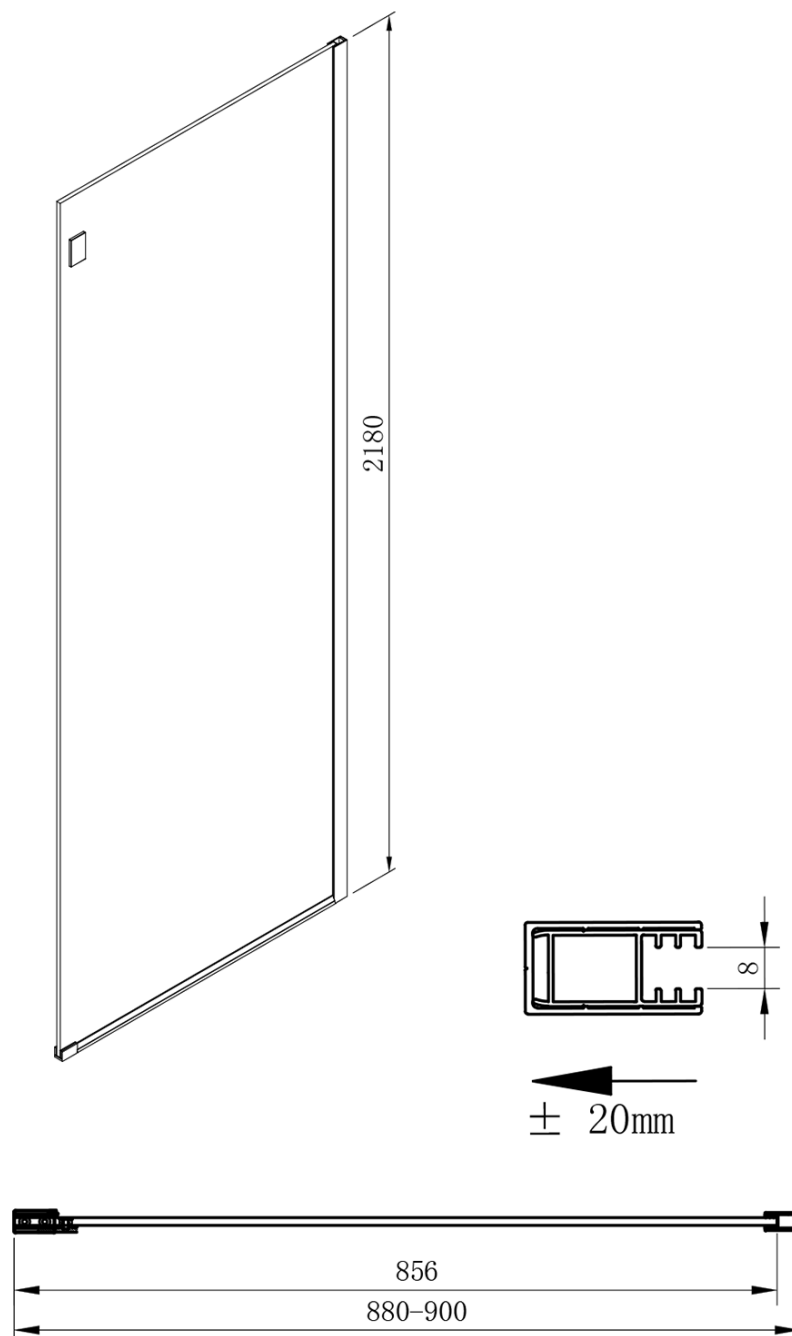

VOLCANO BLACK boční stěna 900 mm, čiré sklo

Objednací kód: GV3490

Základní informace

Značka: Gelco
Série: VOLCANO

Rozměry

Výška: 2180 mm
Hloubka: 900 mm

Parametry

Barva profilu: Černá mat
Tvar: Pevná stěna ke sprchovým dveřím
Typ výplně: Čiré sklo
Úprava skla: Coated glass
Tloušťka skla: 8 mm
Hmotnost / ks: 45.0 kg
Balení: 1 ks
Záruka: 3 roky

Technický list

MODEL	A	C	B
GV1412	1183-1223	435	~598
GV1413	1283-1323	485	~648
GV1414	1383-1423	535	~698
GV1415	1483-1523	585	~748
GV1416	1583-1623	635	~798
GV1418	1783-1823	645	~998

MODEL	D
GV3480	780-800
GV3490	880-900
GV3410	980-1000