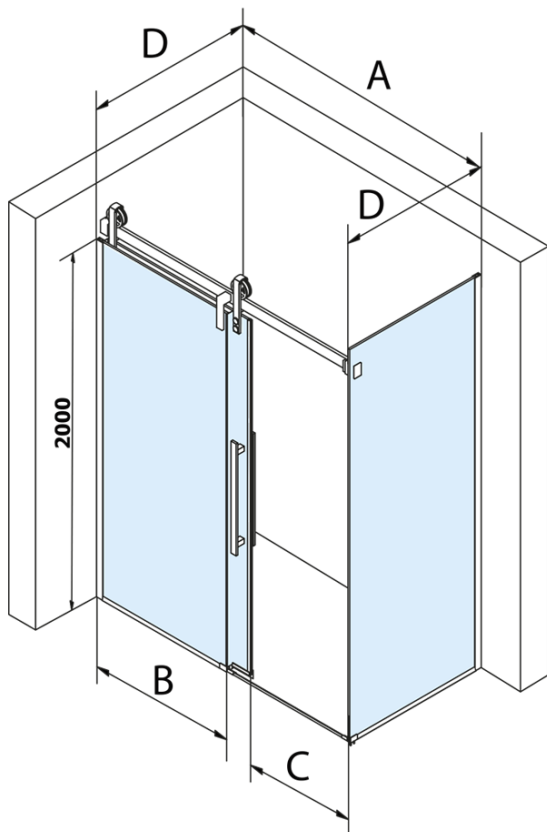

MODEL	A	C	B
GV1412	1183-1223	435	~598
GV1413	1283-1323	485	~648
GV1414	1383-1423	535	~698
GV1415	1483-1523	585	~748
GV1416	1583-1623	635	~798
GV1418	1783-1823	645	~998

MODEL	D
GV3480	780-800
GV3490	880-900
GV3410	980-1000