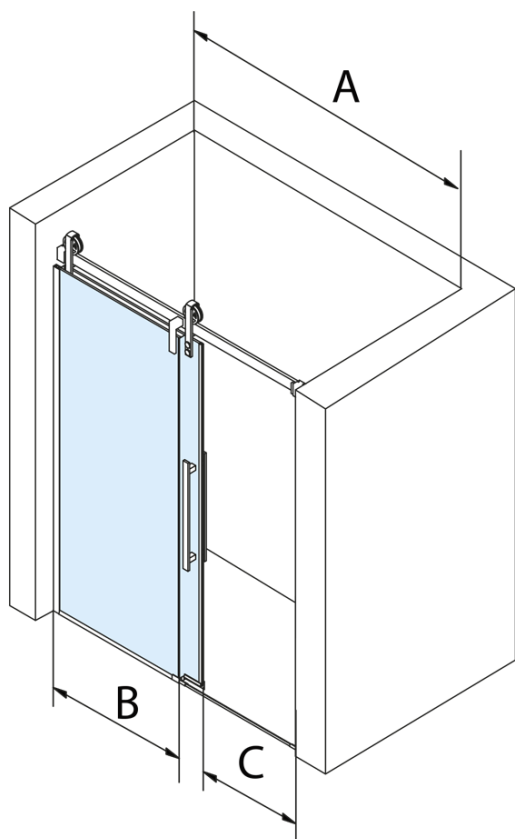

Technický list