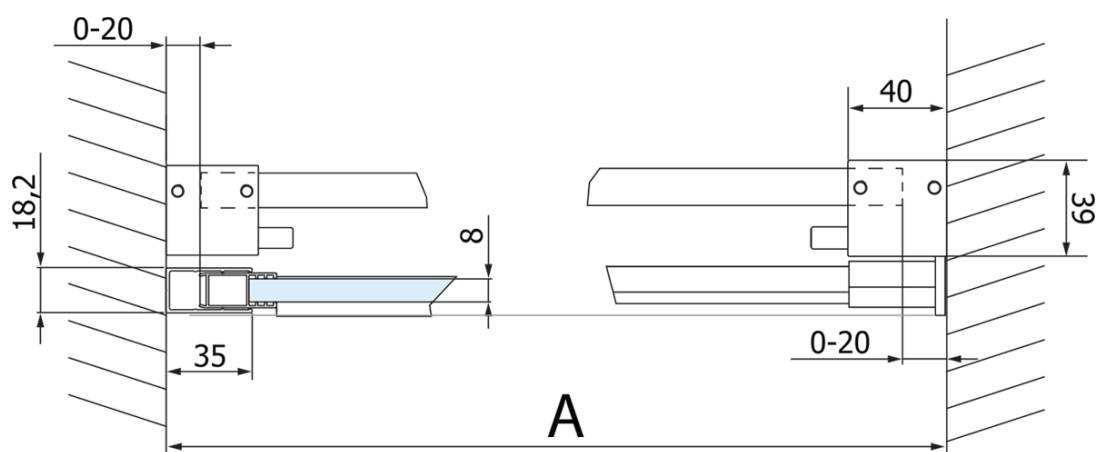

MODEL	A	C	B
GV1412	1170-1210	435	~598
GV1413	1270-1310	485	~648
GV1414	1370-1410	535	~698
GV1415	1470-1510	585	~748
GV1416	1570-1610	635	~798
GV1418	1770-1810	645	~998