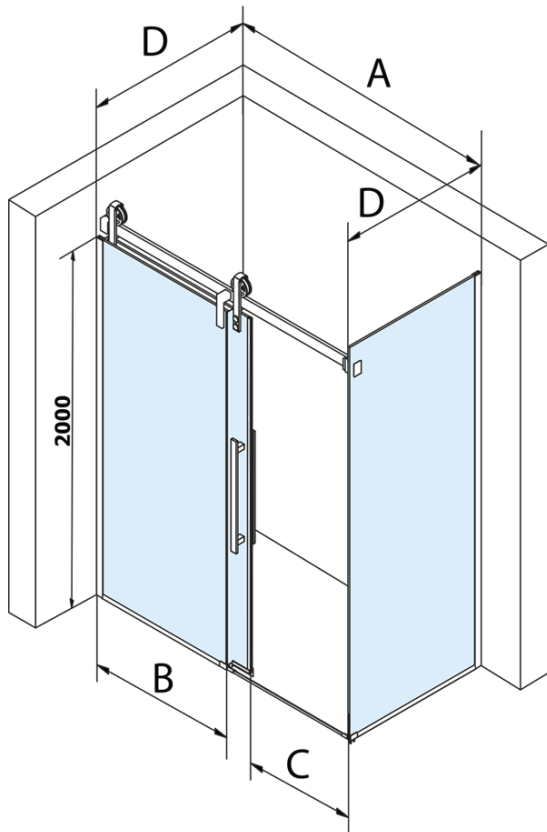

Objednací kód: GV1418

Základní informace

Značka: Gelco
Série: VOLCANO

Rozměry

Šířka: 1800 mm
Výška: 2180 mm

Parametry

Barva profilu: Černá mat
Tvar: Dveře do niky
Typ otevírání: Posuvné
Směr otevírání: Univerzální
Šířka vstupu: 645 mm
Typ výplně: Čiré sklo
Úprava skla: Coated glass
Tloušťka skla: 8 mm
Instalační šířka od: 1770 mm
Instalační šířka do: 1810 mm
Vlastnosti: Bezrámové provedení
Hmotnost / ks: 93.0 kg
Balení: 2 ks
Záruka: 3 roky

Náhradní díly

Set svislých těsnění pro sklo 8/8mm, 2000mm, černá (Objednací kód: NDGVB01)
Spodní těsnění na dveře, sklo 8mm, 1000mm, černá (Objednací kód: NDALB04)
ALTIS BLACK přetoková lišta 1000 mm s koncovkami (Objednací kód: NDALB05)
Magnetické těsnění ploché, sklo 8mm, 2000mm, černá (Objednací kód: NDGVB02)
VOLCANO BLACK madlo (Objednací kód: NDGVB-MADLO)

Technický list

MODEL	A	C	B
GV1412	1170-1210	435	~598
GV1413	1270-1310	485	~648
GV1414	1370-1410	535	~698
GV1415	1470-1510	585	~748
GV1416	1570-1610	635	~798
GV1418	1770-1810	645	~998

MODEL	A	C	B
GV1412	1183-1223	435	~598
GV1413	1283-1323	485	~648
GV1414	1383-1423	535	~698
GV1415	1483-1523	585	~748
GV1416	1583-1623	635	~798
GV1418	1783-1823	645	~998