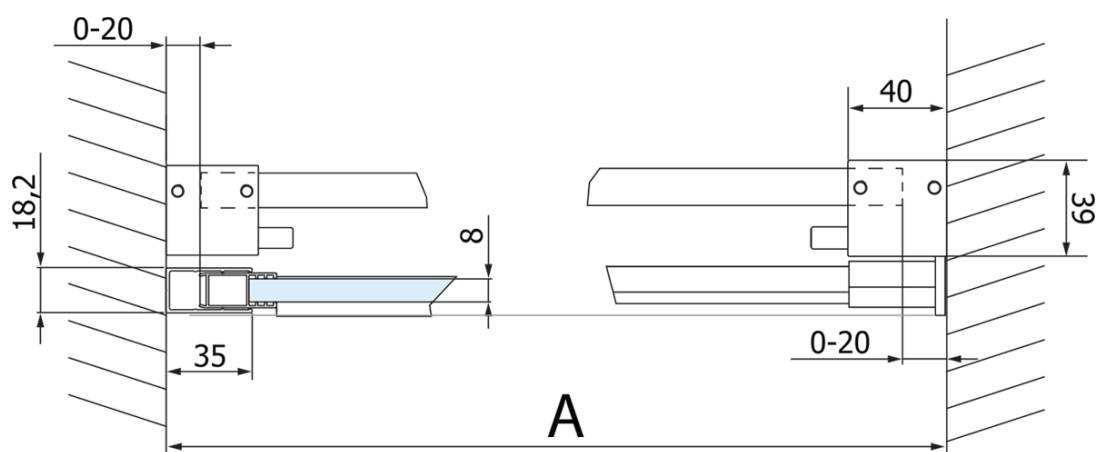

## Rozměry

Šířka: 1800 mm  
Výška: 2180 mm

## Parametry

Barva profilu: Černá mat  
Tvar: Dveře do niky  
Typ otevírání: Posuvné  
Směr otevírání: Univerzální  
Šířka vstupu: 645 mm  
Typ výplně: Čiré sklo  
Úprava skla: Coated glass  
Tloušťka skla: 8 mm  
Instalační šířka od: 1770 mm  
Instalační šířka do: 1810 mm  
Vlastnosti: Bezrámové provedení  
Hmotnost / ks: 93.0 kg  
Balení: 2 ks  
Záruka: 3 roky

## Technický list

MODEL	A	C	B
GV1412	1170-1210	435	~598
GV1413	1270-1310	485	~648
GV1414	1370-1410	535	~698
GV1415	1470-1510	585	~748
GV1416	1570-1610	635	~798
GV1418	1770-1810	645	~998

MODEL	A	C	B
GV1412	1183-1223	435	~598
GV1413	1283-1323	485	~648
GV1414	1383-1423	535	~698
GV1415	1483-1523	585	~748
GV1416	1583-1623	635	~798
GV1418	1783-1823	645	~998