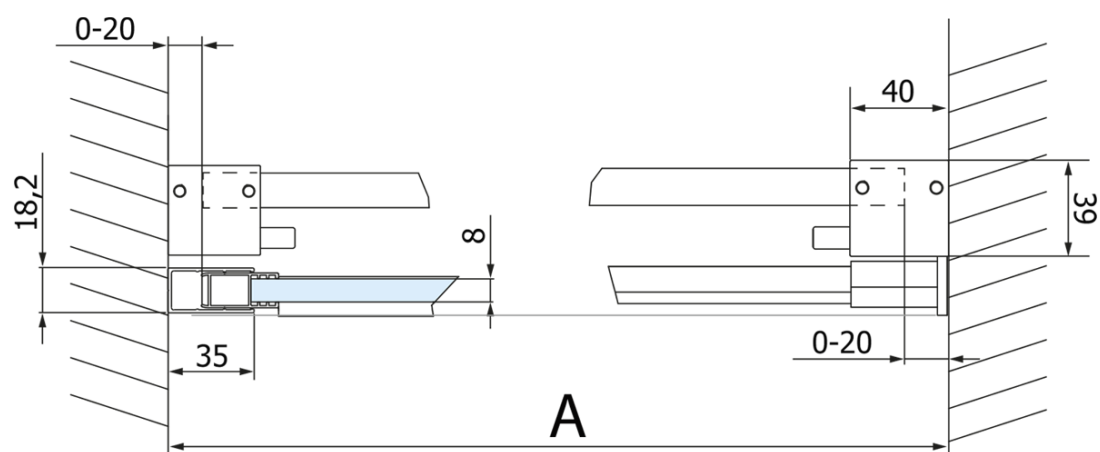

Objednací kód: GV1418

Základní informace

Značka: Gelco
Série: VOLCANO

Rozměry

Šířka: 1800 mm
Výška: 2180 mm

Parametry

Záruka: 3 roky
Hmotnost / ks: 93 kg
Balení: 2 ks
Barva profilu: Černá mat
Tvar: Dveře do niky
Typ otevírání: Posuvné
Směr otevírání: Univerzální
Šířka vstupu: 645 mm
Typ výplně: Čiré sklo
Úprava skla: Coated glass
Tloušťka skla: 8 mm
Instalační šířka od: 1770 mm
Instalační šířka do: 1810 mm
Vlastnosti: Bezrámové provedení

Magnetické těsnění ploché, sklo 8mm, 2000mm, černá (Objednací kód: NDGVB02)

ALTIS BLACK přetoková lišta 1000 mm s koncovkami (Objednací kód: NDALB05)

VOLCANO BLACK nalepovací magnet (Objednací kód: NDGVB35)

Technický list

MODEL	A	C	B
GV1412	1170-1210	435	~598
GV1413	1270-1310	485	~648
GV1414	1370-1410	535	~698
GV1415	1470-1510	585	~748
GV1416	1570-1610	635	~798
GV1418	1770-1810	645	~998

MODEL	A	C	B
GV1412	1183-1223	435	~598
GV1413	1283-1323	485	~648
GV1414	1383-1423	535	~698
GV1415	1483-1523	585	~748
GV1416	1583-1623	635	~798
GV1418	1783-1823	645	~998