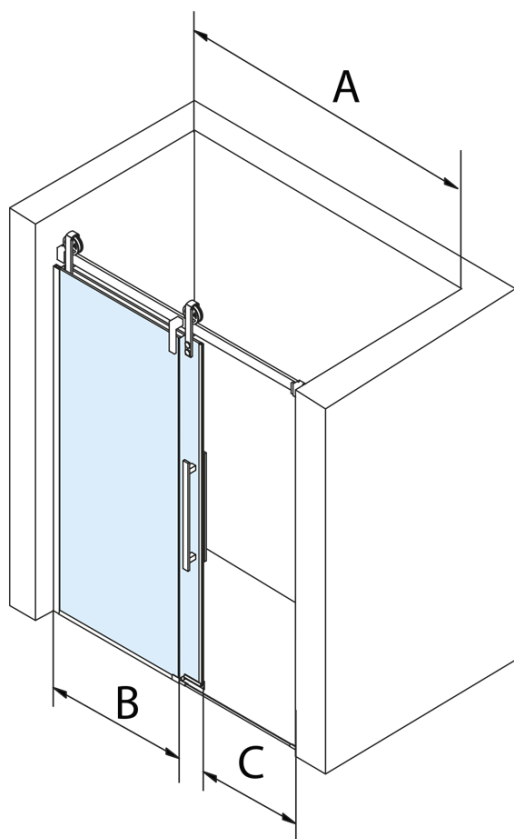

Technický list