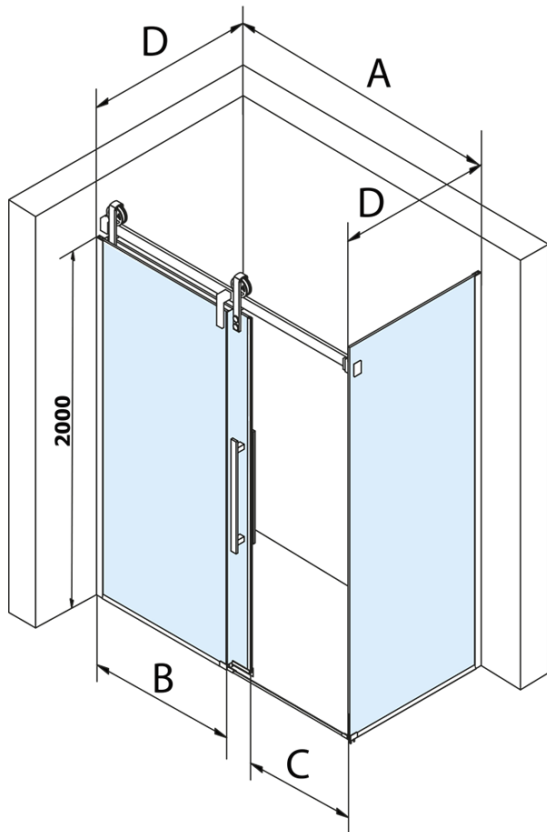

MODEL	A	C	B
GV1412	1183-1223	435	~598
GV1413	1283-1323	485	~648
GV1414	1383-1423	535	~698
GV1415	1483-1523	585	~748
GV1416	1583-1623	635	~798
GV1418	1783-1823	645	~998

MODEL	D
GV3480	780-800
GV3490	880-900
GV3410	980-1000