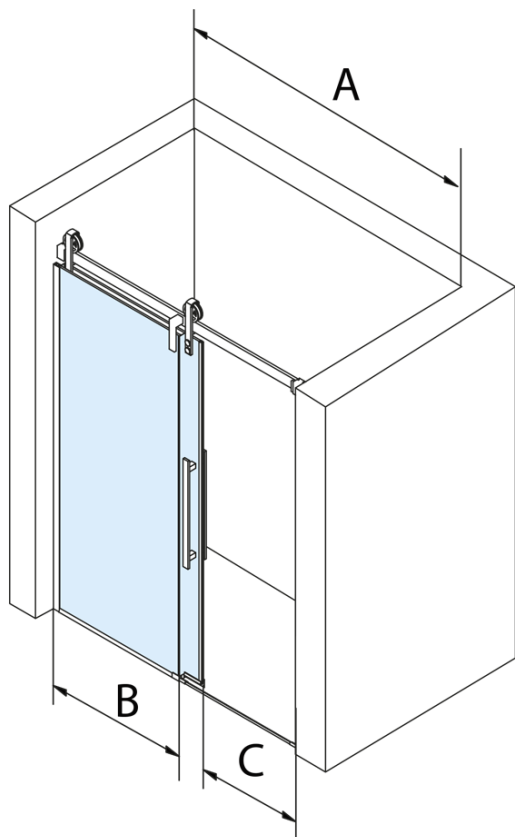

Objednací kód: GV1418

Základní informace

Značka: Gelco
Série: VOLCANO

Rozměry

Šířka: 1800 mm
Výška: 2180 mm

Parametry

Barva profilu: Černá mat
Tvar: Dveře do niky
Typ otevírání: Posuvné
Směr otevírání: Univerzální
Šířka vstupu: 645 mm
Typ výplně: Čiré sklo
Úprava skla: Coated glass
Tloušťka skla: 8 mm
Instalační šířka od: 1770 mm
Instalační šířka do: 1810 mm
Vlastnosti: Bezrámové provedení
Hmotnost / ks: 93.0 kg
Balení: 2 ks
Záruka: 3 roky

Náhradní díly

Set svislých těsnění pro sklo 8/8mm, 2000mm, černá (Objednací kód: NDGVB01)
Spodní těsnění na dveře, sklo 8mm, 1000mm, černá (Objednací kód: NDALB04)
ALTIS BLACK přetoková lišta 1000 mm s koncovkami (Objednací kód: NDALB05)
Magnetické těsnění ploché, sklo 8mm, 2000mm, černá (Objednací kód: NDGVB02)
VOLCANO BLACK madlo (Objednací kód: NDGVB-MADLO)

Technický list

MODEL	A	C	B
GV1412	1170-1210	435	~598
GV1413	1270-1310	485	~648
GV1414	1370-1410	535	~698
GV1415	1470-1510	585	~748
GV1416	1570-1610	635	~798
GV1418	1770-1810	645	~998

MODEL	A	C	B
GV1412	1183-1223	435	~598
GV1413	1283-1323	485	~648
GV1414	1383-1423	535	~698
GV1415	1483-1523	585	~748
GV1416	1583-1623	635	~798
GV1418	1783-1823	645	~998