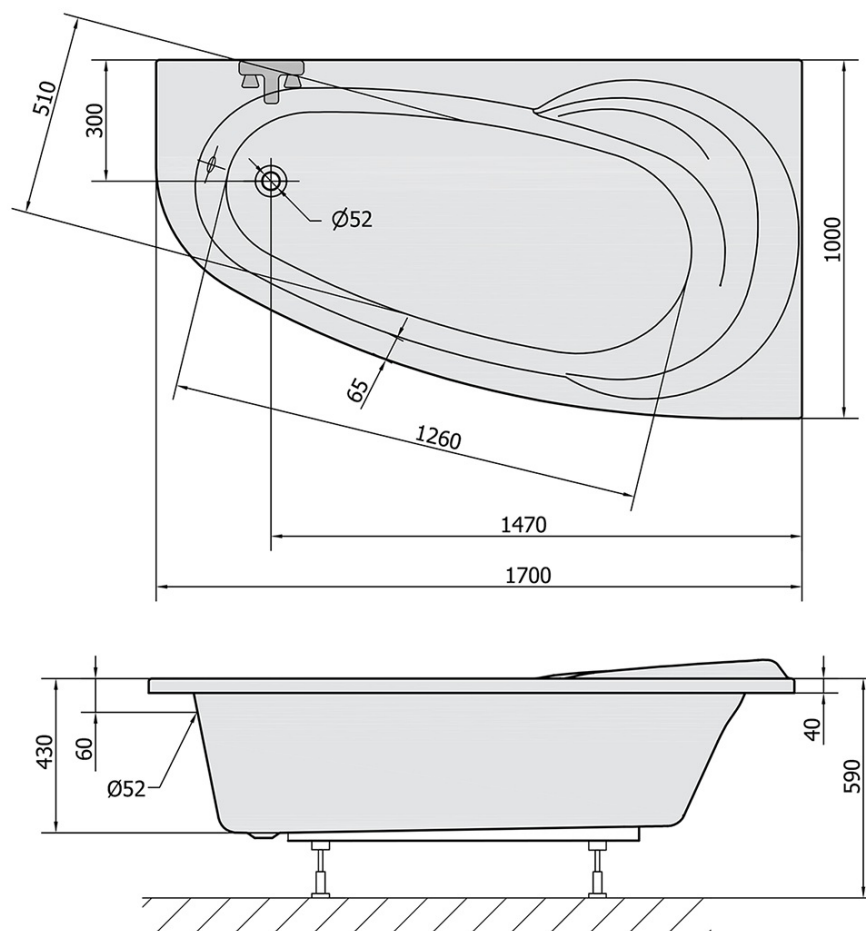

Objednací kód: 99111

Základní informace

Značka: Polysan

Rozměry

Délka: 1700 mm

Šířka: 1000 mm

Výška: 430 mm

Objem: 240 l

Parametry

Barva: Bílá

Jiné barevné provedení: Dle vzorníku

Materiál: Akrylát

Tvar: Asymetrické

Instalace: Vestavná (k obezdění)

Průměr odpadu: 52 mm

Vlastnosti: Výška okraje 40 mm (Standard)

Hmotnost / ks: 26.95 kg

Balení: 1 ks

Záruka: 10 let

Doporučujeme přikoupit

1 ks Podstavec k akrylátové vaně Polysan, 51,5cm, pár (Objednací kód: PO60-60)

1 ks Zvukoizolační samolepící páska k vaně, 3m (Objednací kód: 93400)

1 ks Sifon 6/4", výška 42mm, DN40 (Objednací kód: 71712)

Technický list

VOLUME 240L