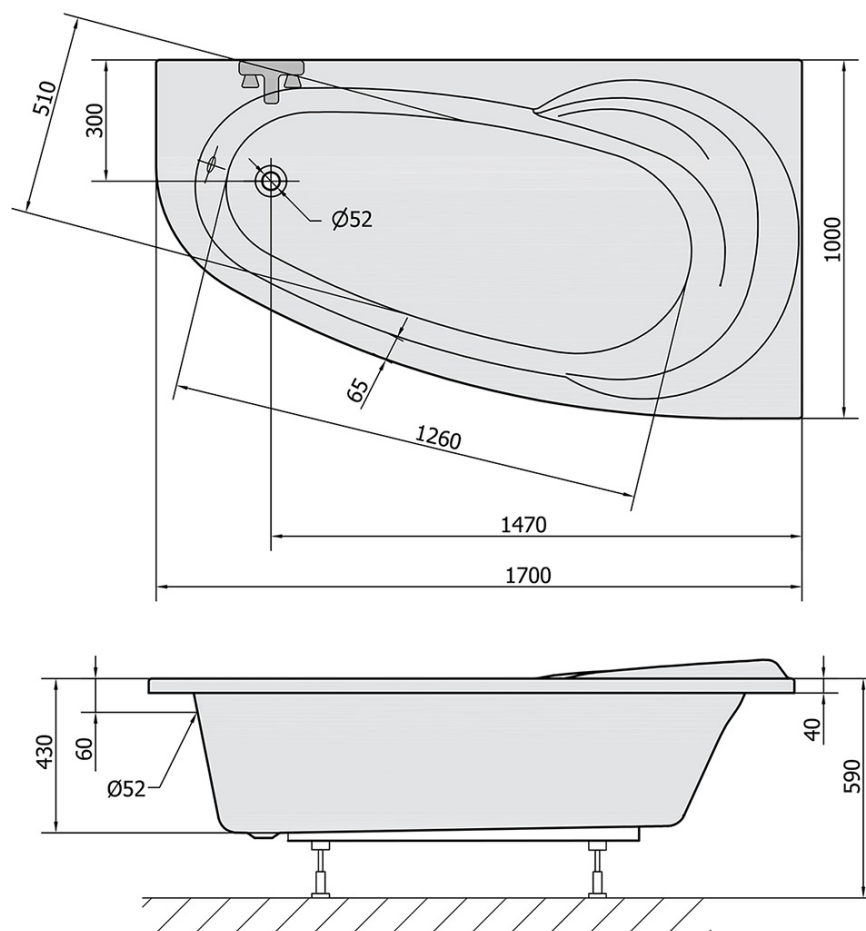

Technický list

VOLUME 240L