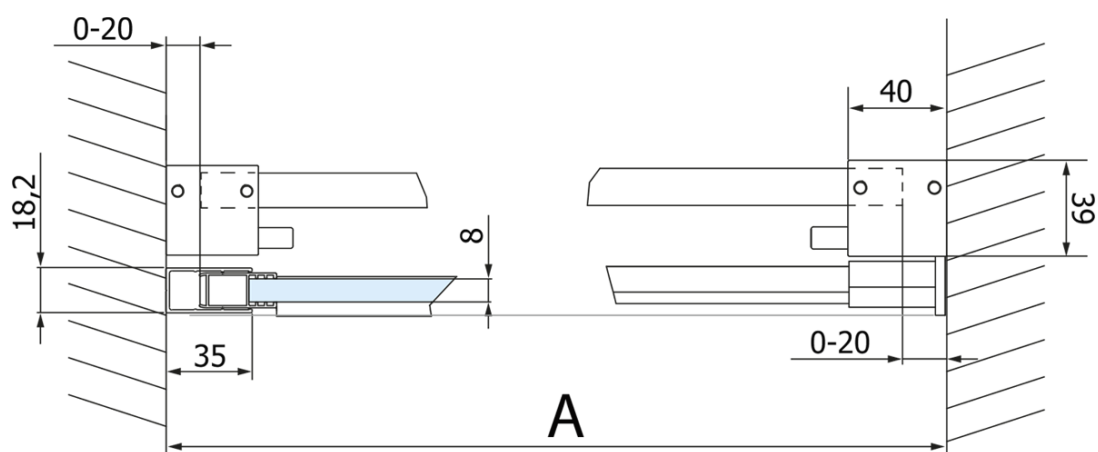

## Rozměry

Šířka: 1600 mm  
Výška: 2180 mm

## Parametry

Záruka: 3 roky  
Hmotnost / ks: 83 kg  
Balení: 2 ks  
Barva profilu: Černá mat  
Tvar: Dveře do niky  
Typ otevírání: Posuvné  
Směr otevírání: Univerzální  
Šířka vstupu: 635 mm  
Typ výplně: Čiré sklo  
Úprava skla: Coated glass  
Tloušťka skla: 8 mm  
Instalační šířka od: 1570 mm  
Instalační šířka do: 1610 mm  
Vlastnosti: Bezrámové provedení

## Technický list

MODEL	A	C	B
GV1412	1170-1210	435	~598
GV1413	1270-1310	485	~648
GV1414	1370-1410	535	~698
GV1415	1470-1510	585	~748
GV1416	1570-1610	635	~798
GV1418	1770-1810	645	~998

MODEL	A	C	B
GV1412	1183-1223	435	~598
GV1413	1283-1323	485	~648
GV1414	1383-1423	535	~698
GV1415	1483-1523	585	~748
GV1416	1583-1623	635	~798
GV1418	1783-1823	645	~998