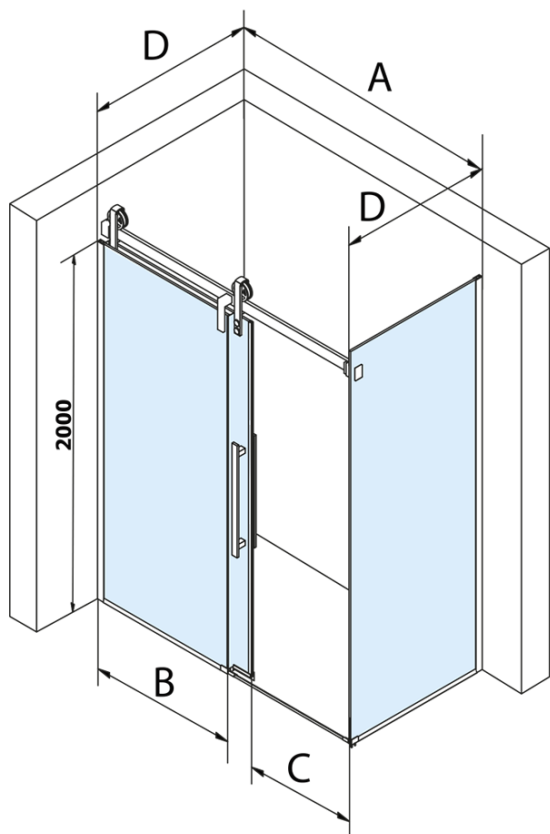

MODEL	A	C	B
GV1412	1183-1223	435	~598
GV1413	1283-1323	485	~648
GV1414	1383-1423	535	~698
GV1415	1483-1523	585	~748
GV1416	1583-1623	635	~798
GV1418	1783-1823	645	~998

MODEL	D
GV3480	780-800
GV3490	880-900
GV3410	980-1000