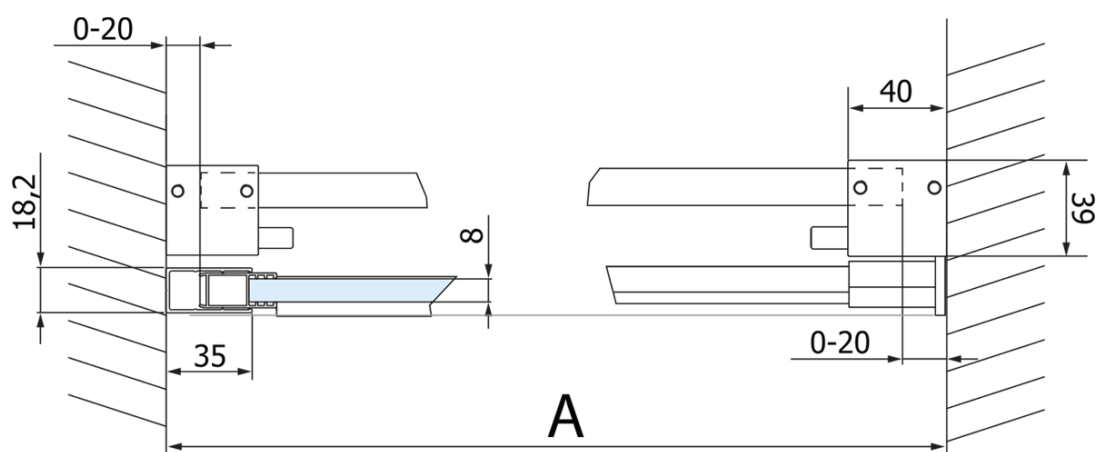

Objednací kód: GV1416

Základní informace

Značka: Gelco
Série: VOLCANO

Rozměry

Šířka: 1600 mm
Výška: 2180 mm

Parametry

Barva profilu: Černá mat
Tvar: Dveře do niky
Typ otevírání: Posuvné
Směr otevírání: Univerzální
Šířka vstupu: 635 mm
Typ výplně: Čiré sklo
Úprava skla: Coated glass
Tloušťka skla: 8 mm
Instalační šířka od: 1570 mm
Instalační šířka do: 1610 mm
Vlastnosti: Bezrámové provedení
Hmotnost / ks: 83.0 kg
Balení: 2 ks
Záruka: 3 roky

Náhradní díly

Set svislých těsnění pro sklo 8/8mm, 2000mm, černá (Objednací kód: NDGVB01)
Spodní těsnění na dveře, sklo 8mm, 1000mm, černá (Objednací kód: NDALB04)
ALTIS BLACK přetoková lišta 1000 mm s koncovkami (Objednací kód: NDALB05)
VOLCANO BLACK madlo (Objednací kód: NDGVB-MADLO)
Magnetické těsnění ploché, sklo 8mm, 2000mm, černá (Objednací kód: NDGVB02)

Technický list

MODEL	A	C	B
GV1412	1170-1210	435	~598
GV1413	1270-1310	485	~648
GV1414	1370-1410	535	~698
GV1415	1470-1510	585	~748
GV1416	1570-1610	635	~798
GV1418	1770-1810	645	~998

MODEL	A	C	B
GV1412	1183-1223	435	~598
GV1413	1283-1323	485	~648
GV1414	1383-1423	535	~698
GV1415	1483-1523	585	~748
GV1416	1583-1623	635	~798
GV1418	1783-1823	645	~998

MODEL	D
GV3480	780-800
GV3490	880-900
GV3410	980-1000