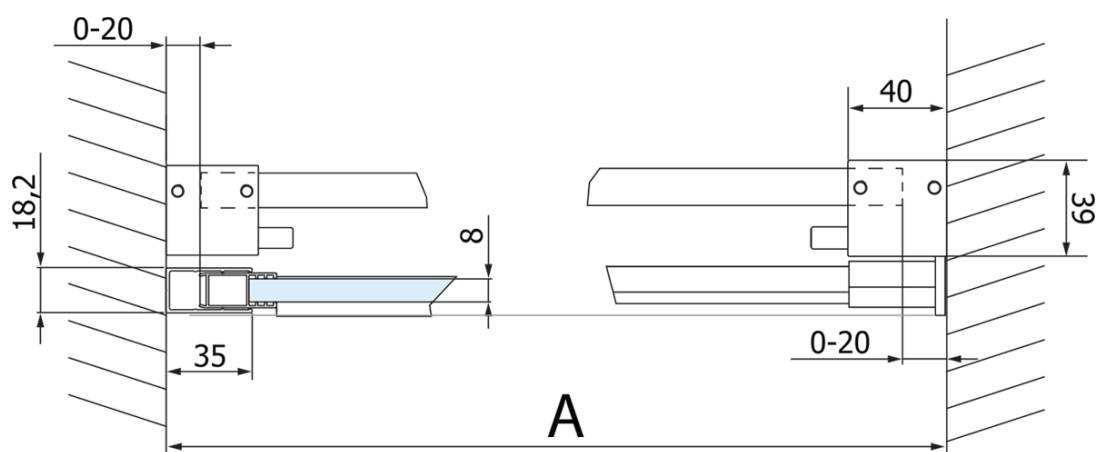

Objednací kód: GV1416

Základní informace

Značka: Gelco
Série: VOLCANO

Rozměry

Šířka: 1600 mm
Výška: 2180 mm

Parametry

Barva profilu: Černá mat
Tvar: Dveře do niky
Typ otevírání: Posuvné
Směr otevírání: Univerzální
Šířka vstupu: 635 mm
Typ výplně: Čiré sklo
Úprava skla: Coated glass
Tloušťka skla: 8 mm
Instalační šířka od: 1570 mm
Instalační šířka do: 1610 mm
Vlastnosti: Bezrámové provedení
Hmotnost / ks: 83.0 kg
Balení: 2 ks
Záruka: 3 roky

Náhradní díly

VOLCANO BLACK set svislých těsnění (Objednací kód: NDGVB01)
ALTIS BLACK spodní těsnění 8 mm (Objednací kód: NDALB04)
ALTIS BLACK přetoková lišta 1000 mm s koncovkami (Objednací kód: NDALB05)
VOLCANO BLACK madlo (Objednací kód: NDGVB-MADLO)
VOLCANO BLACK magnetické těsnění (Objednací kód: NDGVB02)

Technický list

MODEL	A	C	B
GV1412	1170-1210	435	~598
GV1413	1270-1310	485	~648
GV1414	1370-1410	535	~698
GV1415	1470-1510	585	~748
GV1416	1570-1610	635	~798
GV1418	1770-1810	645	~998

MODEL	A	C	B
GV1412	1183-1223	435	~598
GV1413	1283-1323	485	~648
GV1414	1383-1423	535	~698
GV1415	1483-1523	585	~748
GV1416	1583-1623	635	~798
GV1418	1783-1823	645	~998

MODEL	D
GV3480	780-800
GV3490	880-900
GV3410	980-1000