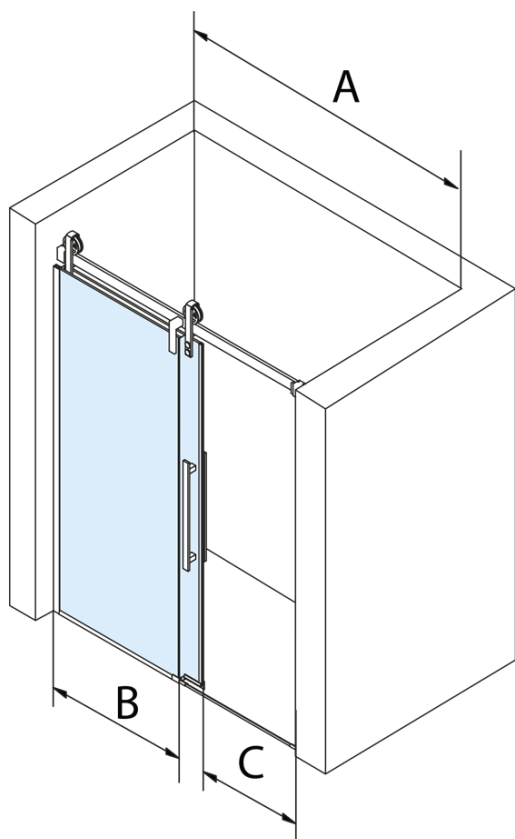

Objednací kód: GV1416

Základní informace

Značka: Gelco
Série: VOLCANO

Rozměry

Šířka: 1600 mm
Výška: 2180 mm

Parametry

Barva profilu: Černá mat
Tvar: Dveře do niky
Typ otevírání: Posuvné
Směr otevírání: Univerzální
Šířka vstupu: 635 mm
Typ výplně: Čiré sklo
Úprava skla: Coated glass
Tloušťka skla: 8 mm
Instalační šířka od: 1570 mm
Instalační šířka do: 1610 mm
Vlastnosti: Bezrámové provedení
Hmotnost / ks: 83.0 kg
Balení: 2 ks
Záruka: 3 roky

Náhradní díly

Set svislých těsnění pro sklo 8/8mm, 2000mm, černá (Objednací kód: NDGVB01)
Spodní těsnění na dveře, sklo 8mm, 1000mm, černá (Objednací kód: NDALB04)
ALTIS BLACK přetoková lišta 1000 mm s koncovkami (Objednací kód: NDALB05)
VOLCANO BLACK madlo (Objednací kód: NDGVB-MADLO)
Magnetické těsnění ploché, sklo 8mm, 2000mm, černá (Objednací kód: NDGVB02)

Technický list

MODEL	A	C	B
GV1412	1170-1210	435	~598
GV1413	1270-1310	485	~648
GV1414	1370-1410	535	~698
GV1415	1470-1510	585	~748
GV1416	1570-1610	635	~798
GV1418	1770-1810	645	~998

MODEL	A	C	B
GV1412	1183-1223	435	~598
GV1413	1283-1323	485	~648
GV1414	1383-1423	535	~698
GV1415	1483-1523	585	~748
GV1416	1583-1623	635	~798
GV1418	1783-1823	645	~998