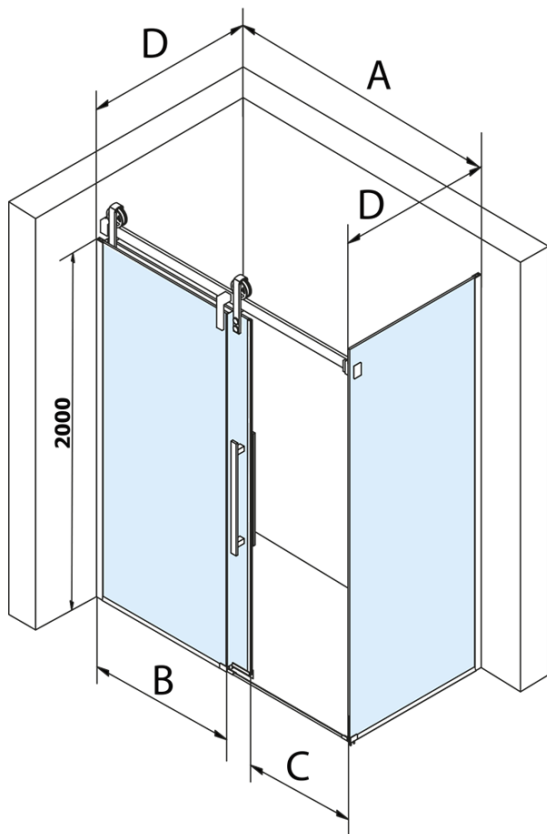

Objednací kód: GV1416

Základní informace

Značka: Gelco
Série: VOLCANO

Rozměry

Šířka: 1600 mm
Výška: 2180 mm

Parametry

Barva profilu: Černá mat
Tvar: Dveře do niky
Typ otevírání: Posuvné
Směr otevírání: Univerzální
Šířka vstupu: 635 mm
Typ výplně: Čiré sklo
Úprava skla: Coated glass
Tloušťka skla: 8 mm
Instalační šířka od: 1570 mm
Instalační šířka do: 1610 mm
Vlastnosti: Bezrámové provedení
Hmotnost / ks: 83.0 kg
Balení: 2 ks
Záruka: 3 roky

Náhradní díly

Set svislých těsnění pro sklo 8/8mm, 2000mm, černá (Objednací kód: NDGVB01)
Spodní těsnění na dveře, sklo 8mm, 1000mm, černá (Objednací kód: NDALB04)
ALTIS BLACK přetoková lišta 1000 mm s koncovkami (Objednací kód: NDALB05)
VOLCANO BLACK madlo (Objednací kód: NDGVB-MADLO)
Magnetické těsnění ploché, sklo 8mm, 2000mm, černá (Objednací kód: NDGVB02)

Technický list

MODEL	A	C	B
GV1412	1170-1210	435	~598
GV1413	1270-1310	485	~648
GV1414	1370-1410	535	~698
GV1415	1470-1510	585	~748
GV1416	1570-1610	635	~798
GV1418	1770-1810	645	~998

MODEL	A	C	B
GV1412	1183-1223	435	~598
GV1413	1283-1323	485	~648
GV1414	1383-1423	535	~698
GV1415	1483-1523	585	~748
GV1416	1583-1623	635	~798
GV1418	1783-1823	645	~998