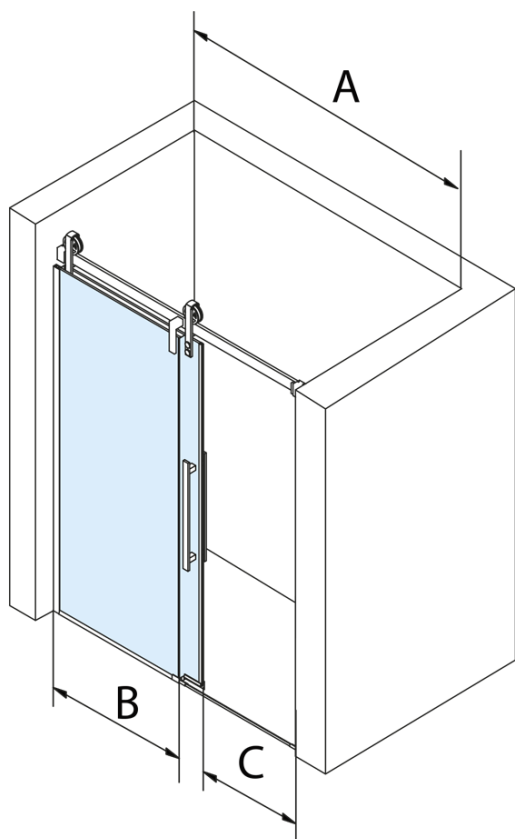

Objednací kód: GV1416

Základní informace

Značka: Gelco
Série: VOLCANO

Rozměry

Šířka: 1600 mm
Výška: 2180 mm

Parametry

Barva profilu: Černá mat
Tvar: Dveře do niky
Typ otevírání: Posuvné
Směr otevírání: Univerzální
Šířka vstupu: 635 mm
Typ výplně: Čiré sklo
Úprava skla: Coated glass
Tloušťka skla: 8 mm
Instalační šířka od: 1570 mm
Instalační šířka do: 1610 mm
Vlastnosti: Bezrámové provedení
Hmotnost / ks: 83.0 kg
Balení: 2 ks
Záruka: 3 roky

Náhradní díly

VOLCANO BLACK set svislých těsnění (Objednací kód: NDGVB01)
ALTIS BLACK spodní těsnění 8 mm (Objednací kód: NDALB04)
ALTIS BLACK přetoková lišta 1000 mm s koncovkami (Objednací kód: NDALB05)
VOLCANO BLACK madlo (Objednací kód: NDGVB-MADLO)
VOLCANO BLACK magnetické těsnění (Objednací kód: NDGVB02)

Technický list

MODEL	A	C	B
GV1412	1170-1210	435	~598
GV1413	1270-1310	485	~648
GV1414	1370-1410	535	~698
GV1415	1470-1510	585	~748
GV1416	1570-1610	635	~798
GV1418	1770-1810	645	~998

MODEL	A	C	B
GV1412	1183-1223	435	~598
GV1413	1283-1323	485	~648
GV1414	1383-1423	535	~698
GV1415	1483-1523	585	~748
GV1416	1583-1623	635	~798
GV1418	1783-1823	645	~998