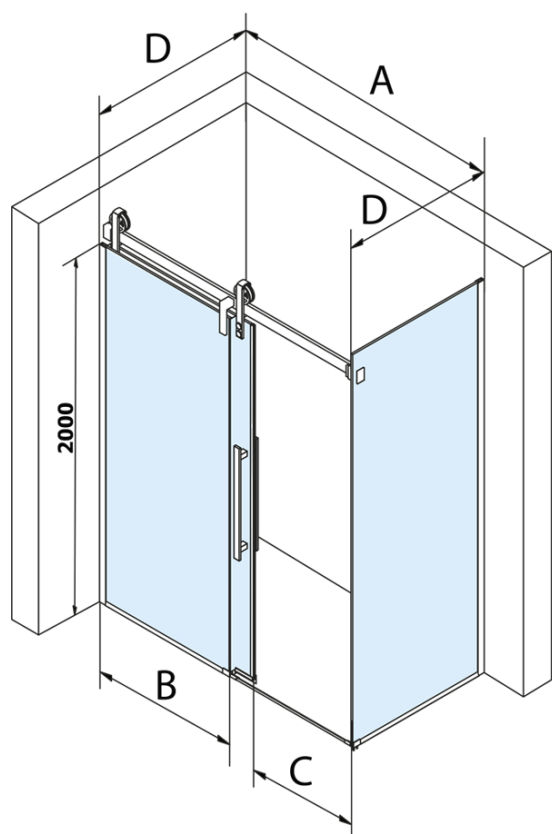

MODEL	A	C	B
GV1412	1183-1223	435	~598
GV1413	1283-1323	485	~648
GV1414	1383-1423	535	~698
GV1415	1483-1523	585	~748
GV1416	1583-1623	635	~798
GV1418	1783-1823	645	~998

MODEL	D
GV3480	780-800
GV3490	880-900
GV3410	980-1000