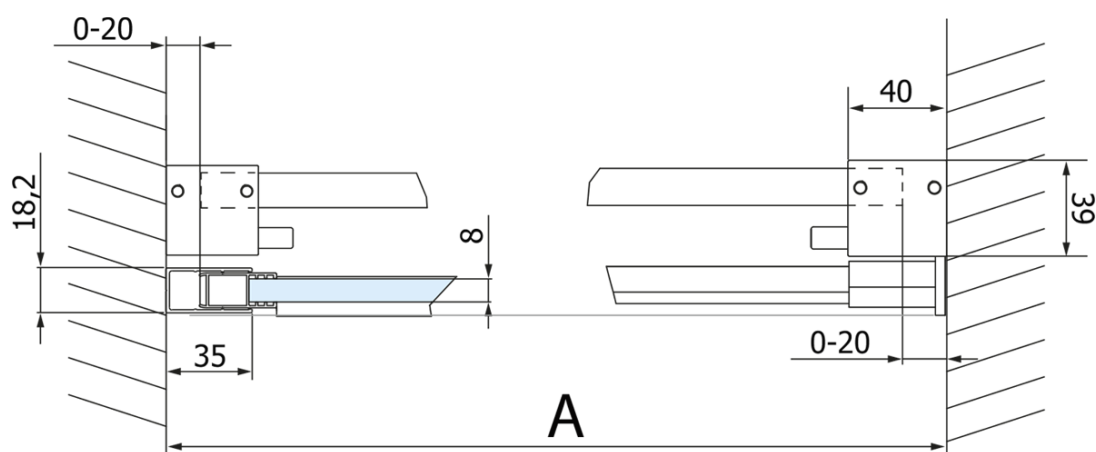

## Rozměry

Šířka: 1600 mm  
Výška: 2180 mm

## Parametry

Barva profilu: Černá mat  
Tvar: Dveře do niky  
Typ otevírání: Posuvné  
Směr otevírání: Univerzální  
Šířka vstupu: 635 mm  
Typ výplně: Čiré sklo  
Úprava skla: Coated glass  
Tloušťka skla: 8 mm  
Instalační šířka od: 1570 mm  
Instalační šířka do: 1610 mm  
Vlastnosti: Bezrámové provedení  
Hmotnost / ks: 83.0 kg  
Balení: 2 ks  
Záruka: 3 roky

## Technický list

MODEL	A	C	B
GV1412	1170-1210	435	~598
GV1413	1270-1310	485	~648
GV1414	1370-1410	535	~698
GV1415	1470-1510	585	~748
GV1416	1570-1610	635	~798
GV1418	1770-1810	645	~998

MODEL	A	C	B
GV1412	1183-1223	435	~598
GV1413	1283-1323	485	~648
GV1414	1383-1423	535	~698
GV1415	1483-1523	585	~748
GV1416	1583-1623	635	~798
GV1418	1783-1823	645	~998