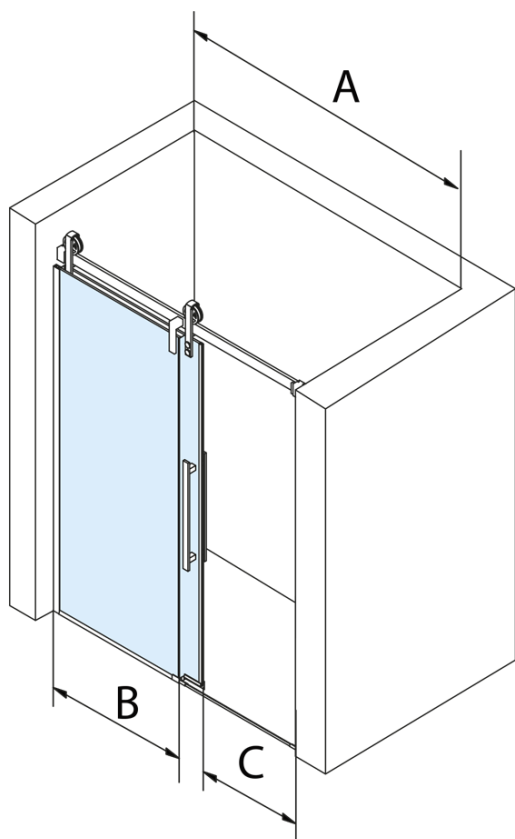

Objednací kód: GV1413

Základní informace

Značka: Gelco
Série: VOLCANO

Rozměry

Šířka: 1300 mm
Výška: 2180 mm

Parametry

Záruka: 3 roky
Hmotnost / ks: 72 kg
Balení: 2 ks
Barva profilu: Černá mat
Tvar: Dveře do niky
Typ otevírání: Posuvné
Směr otevírání: Univerzální
Šířka vstupu: 485 mm
Typ výplně: Čiré sklo
Úprava skla: Coated glass
Tloušťka skla: 8 mm
Instalační šířka od: 1270 mm
Instalační šířka do: 1310 mm
Vlastnosti: Bezrámové provedení

Náhradní díly

VOLCANO BLACK madlo (Objednací kód: NDGVB-MADLO)

VOLCANO BLACK nalepovací magnet (Objednací kód: NDGVB35)

Set svislých těsnění pro sklo 8/8mm, 2000mm, černá (2ks) (Objednací kód: NDGVB01)

Spodní těsnění na dveře, sklo 8mm, 1000mm, černá (Objednací kód: NDALB04)

Magnetické těsnění ploché, sklo 8mm, 2000mm, černá (Objednací kód: NDGVB02)

ALTIS BLACK přetoková lišta 1000 mm s koncovkami (Objednací kód: NDALB05)

Technický list

MODEL	A	C	B
GV1412	1170-1210	435	~598
GV1413	1270-1310	485	~648
GV1414	1370-1410	535	~698
GV1415	1470-1510	585	~748
GV1416	1570-1610	635	~798
GV1418	1770-1810	645	~998