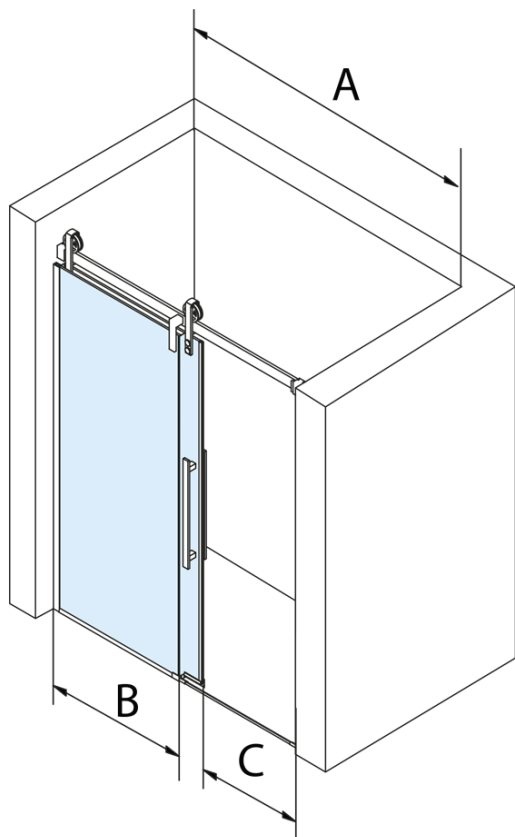

Objednací kód: GV1413

Základní informace

Značka: Gelco
Série: VOLCANO

Rozměry

Šířka: 1300 mm
Výška: 2180 mm

Parametry

Barva profilu: Černá mat
Tvar: Dveře do niky
Typ otevírání: Posuvné
Směr otevírání: Univerzální
Šířka vstupu: 485 mm
Typ výplně: Čiré sklo
Úprava skla: Coated glass
Tloušťka skla: 8 mm
Instalační šířka od: 1270 mm
Instalační šířka do: 1310 mm
Vlastnosti: Bezrámové provedení
Hmotnost / ks: 72.0 kg
Balení: 2 ks
Záruka: 3 roky

Náhradní díly

VOLCANO BLACK madlo (Objednací kód: NDGVB-MADLO)

VOLCANO BLACK nalepovací magnet (Objednací kód: NDGVB35)

Set svislých těsnění pro sklo 8/8mm, 2000mm, černá (2ks) (Objednací kód: NDGVB01)

Spodní těsnění na dveře, sklo 8mm, 1000mm, černá (Objednací kód: NDALB04)

Magnetické těsnění ploché, sklo 8mm, 2000mm, černá (Objednací kód: NDGVB02)

ALTIS BLACK přetoková lišta 1000 mm s koncovkami (Objednací kód: NDALB05)

Technický list

MODEL	A	C	B
GV1412	1170-1210	435	~598
GV1413	1270-1310	485	~648
GV1414	1370-1410	535	~698
GV1415	1470-1510	585	~748
GV1416	1570-1610	635	~798
GV1418	1770-1810	645	~998