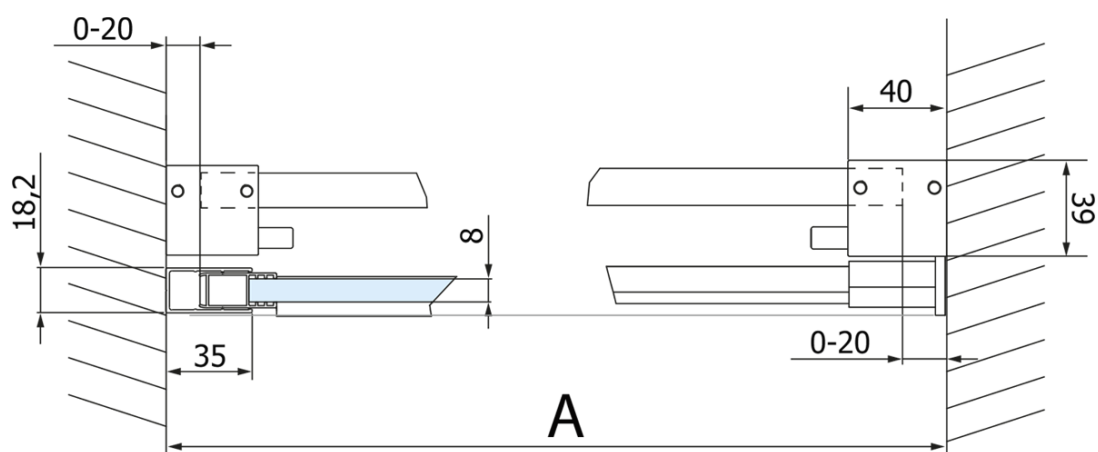

Objednací kód: GV1413

Základní informace

Značka: Gelco
Série: VOLCANO

Rozměry

Šířka: 1300 mm
Výška: 2180 mm

Parametry

Barva profilu: Černá mat
Tvar: Dveře do niky
Typ otevírání: Posuvné
Směr otevírání: Univerzální
Šířka vstupu: 485 mm
Typ výplně: Čiré sklo
Úprava skla: Coated glass
Tloušťka skla: 8 mm
Instalační šířka od: 1270 mm
Instalační šířka do: 1310 mm
Vlastnosti: Bezrámové provedení
Hmotnost / ks: 72.0 kg
Balení: 2 ks
Záruka: 3 roky

Náhradní díly

VOLCANO BLACK madlo (Objednací kód: NDGVB-MADLO)

VOLCANO BLACK nalepovací magnet (Objednací kód: NDGVB35)

Set svislých těsnění pro sklo 8/8mm, 2000mm, černá (2ks) (Objednací kód: NDGVB01)

Spodní těsnění na dveře, sklo 8mm, 1000mm, černá (Objednací kód: NDALB04)

Magnetické těsnění ploché, sklo 8mm, 2000mm, černá (Objednací kód: NDGVB02)

ALTIS BLACK přetoková lišta 1000 mm s koncovkami (Objednací kód: NDALB05)

Technický list

MODEL	A	C	B
GV1412	1170-1210	435	~598
GV1413	1270-1310	485	~648
GV1414	1370-1410	535	~698
GV1415	1470-1510	585	~748
GV1416	1570-1610	635	~798
GV1418	1770-1810	645	~998

MODEL	A	C	B
GV1412	1183-1223	435	~598
GV1413	1283-1323	485	~648
GV1414	1383-1423	535	~698
GV1415	1483-1523	585	~748
GV1416	1583-1623	635	~798
GV1418	1783-1823	645	~998

MODEL	D
GV3480	780-800
GV3490	880-900
GV3410	980-1000