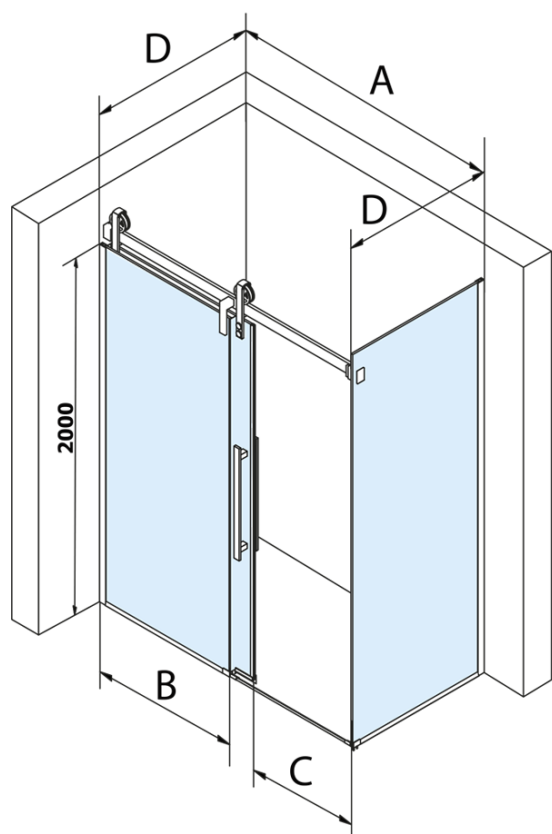

Objednací kód: GV1413

Základní informace

Značka: Gelco
Série: VOLCANO

Rozměry

Šířka: 1300 mm
Výška: 2180 mm

Parametry

Záruka: 3 roky
Hmotnost / ks: 72 kg
Balení: 2 ks
Barva profilu: Černá mat
Tvar: Dveře do niky
Typ otevírání: Posuvné
Směr otevírání: Univerzální
Šířka vstupu: 485 mm
Typ výplně: Čiré sklo
Úprava skla: Coated glass
Tloušťka skla: 8 mm
Instalační šířka od: 1270 mm
Instalační šířka do: 1310 mm
Vlastnosti: Bezrámové provedení

Magnetické těsnění ploché, sklo 8mm, 2000mm, černá (Objednací kód: NDGVB02)

ALTIS BLACK přetoková lišta 1000 mm s koncovkami (Objednací kód: NDALB05)

Technický list

MODEL	A	C	B
GV1412	1170-1210	435	~598
GV1413	1270-1310	485	~648
GV1414	1370-1410	535	~698
GV1415	1470-1510	585	~748
GV1416	1570-1610	635	~798
GV1418	1770-1810	645	~998

MODEL	A	C	B
GV1412	1183-1223	435	~598
GV1413	1283-1323	485	~648
GV1414	1383-1423	535	~698
GV1415	1483-1523	585	~748
GV1416	1583-1623	635	~798
GV1418	1783-1823	645	~998

MODEL	D
GV3480	780-800
GV3490	880-900
GV3410	980-1000