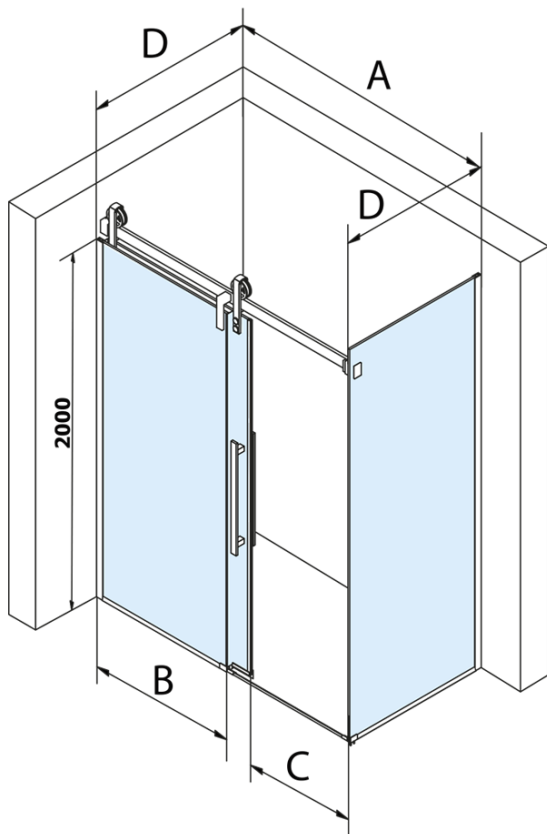

Objednací kód: GV1413

Základní informace

Značka: Gelco
Série: VOLCANO

Rozměry

Šířka: 1300 mm
Výška: 2180 mm

Parametry

Barva profilu: Černá mat
Tvar: Dveře do niky
Typ otevírání: Posuvné
Směr otevírání: Univerzální
Šířka vstupu: 485 mm
Typ výplně: Čiré sklo
Úprava skla: Coated glass
Tloušťka skla: 8 mm
Instalační šířka od: 1270 mm
Instalační šířka do: 1310 mm
Vlastnosti: Bezrámové provedení
Hmotnost / ks: 72.0 kg
Balení: 2 ks
Záruka: 3 roky

Magnetické těsnění ploché, sklo 8mm, 2000mm, černá (Objednací kód: NDGVB02)

ALTIS BLACK přetoková lišta 1000 mm s koncovkami (Objednací kód: NDALB05)

Technický list

MODEL	A	C	B
GV1412	1170-1210	435	~598
GV1413	1270-1310	485	~648
GV1414	1370-1410	535	~698
GV1415	1470-1510	585	~748
GV1416	1570-1610	635	~798
GV1418	1770-1810	645	~998

MODEL	A	C	B
GV1412	1183-1223	435	~598
GV1413	1283-1323	485	~648
GV1414	1383-1423	535	~698
GV1415	1483-1523	585	~748
GV1416	1583-1623	635	~798
GV1418	1783-1823	645	~998

MODEL	D
GV3480	780-800
GV3490	880-900
GV3410	980-1000