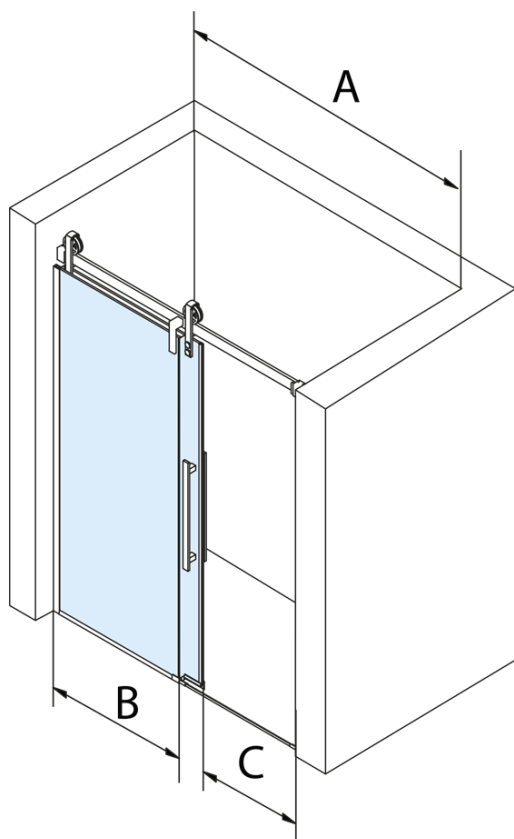

Objednací kód: GV1413

Základní informace

Značka: Gelco
Série: VOLCANO

Rozměry

Šířka: 1300 mm
Výška: 2180 mm

Parametry

Barva profilu: Černá mat
Tvar: Dveře do niky
Typ otevírání: Posuvné
Směr otevírání: Univerzální
Šířka vstupu: 485 mm
Typ výplně: Čiré sklo
Úprava skla: Coated glass
Tloušťka skla: 8 mm
Instalační šířka od: 1270 mm
Instalační šířka do: 1310 mm
Vlastnosti: Bezrámové provedení
Hmotnost / ks: 72.0 kg
Balení: 2 ks
Záruka: 3 roky

Náhradní díly

VOLCANO BLACK set svislých těsnění (Objednací kód: NDGVB01)
ALTIS BLACK spodní těsnění 8 mm (Objednací kód: NDALB04)
ALTIS BLACK přetoková lišta 1000 mm s koncovkami (Objednací kód: NDALB05)
VOLCANO BLACK magnetické těsnění (Objednací kód: NDGVB02)
VOLCANO BLACK madlo (Objednací kód: NDGVB-MADLO)

Technický list

MODEL	A	C	B
GV1412	1170-1210	435	~598
GV1413	1270-1310	485	~648
GV1414	1370-1410	535	~698
GV1415	1470-1510	585	~748
GV1416	1570-1610	635	~798
GV1418	1770-1810	645	~998

MODEL	A	C	B
GV1412	1183-1223	435	~598
GV1413	1283-1323	485	~648
GV1414	1383-1423	535	~698
GV1415	1483-1523	585	~748
GV1416	1583-1623	635	~798
GV1418	1783-1823	645	~998