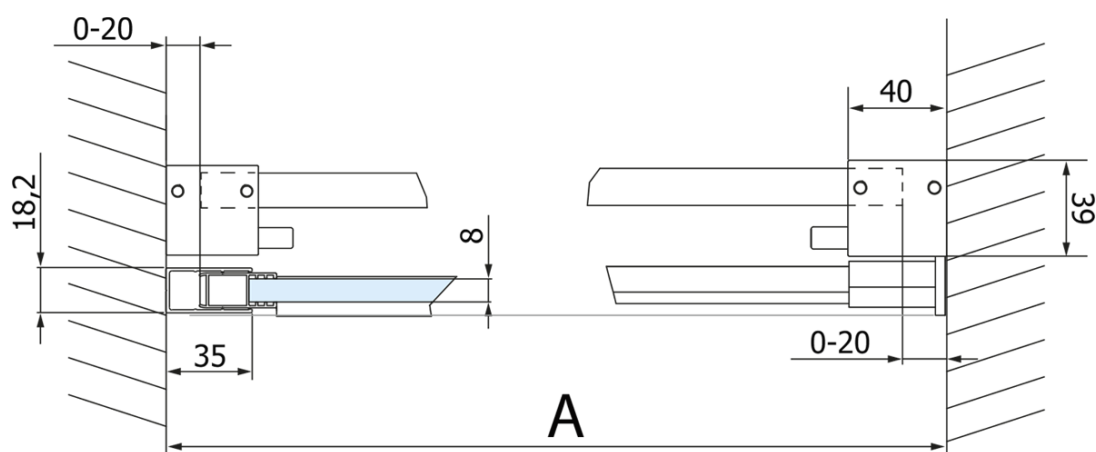

## Rozměry

**Šířka:** 1300 mm  
**Výška:** 2180 mm

## Parametry

**Barva profilu:** Černá mat  
**Tvar:** Dveře do niky  
**Typ otevírání:** Posuvné  
**Směr otevírání:** Univerzální  
**Šířka vstupu:** 485 mm  
**Typ výplně:** Čiré sklo  
**Úprava skla:** Coated glass  
**Tloušťka skla:** 8 mm  
**Instalační šířka od:** 1270 mm  
**Instalační šířka do:** 1310 mm  
**Vlastnosti:** Bezrámové provedení  
**Hmotnost / ks:** 72.0 kg  
**Balení:** 2 ks  
**Záruka:** 3 roky

## Technický list

MODEL	A	C	B
GV1412	1170-1210	435	~598
GV1413	1270-1310	485	~648
GV1414	1370-1410	535	~698
GV1415	1470-1510	585	~748
GV1416	1570-1610	635	~798
GV1418	1770-1810	645	~998

MODEL	A	C	B
GV1412	1183-1223	435	~598
GV1413	1283-1323	485	~648
GV1414	1383-1423	535	~698
GV1415	1483-1523	585	~748
GV1416	1583-1623	635	~798
GV1418	1783-1823	645	~998