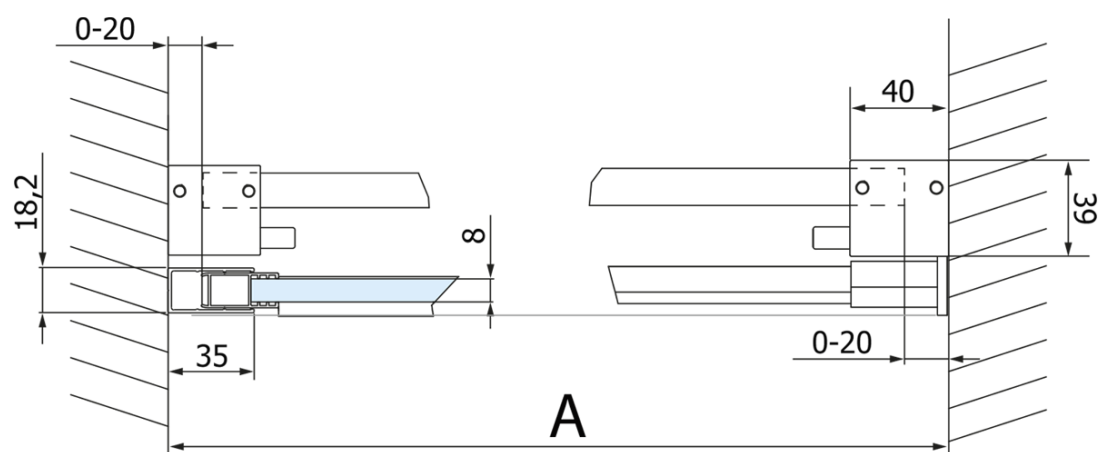

Objednací kód: GV1413

Základní informace

Značka: Gelco
Série: VOLCANO

Rozměry

Šířka: 1300 mm
Výška: 2180 mm

Parametry

Barva profilu: Černá mat
Tvar: Dveře do niky
Typ otevírání: Posuvné
Směr otevírání: Univerzální
Šířka vstupu: 485 mm
Typ výplně: Čiré sklo
Úprava skla: Coated glass
Tloušťka skla: 8 mm
Instalační šířka od: 1270 mm
Instalační šířka do: 1310 mm
Vlastnosti: Bezrámové provedení
Hmotnost / ks: 72.0 kg
Balení: 2 ks
Záruka: 3 roky

Náhradní díly

VOLCANO BLACK set svislých těsnění (Objednací kód: NDGVB01)
ALTIS BLACK spodní těsnění 8 mm (Objednací kód: NDALB04)
ALTIS BLACK přetoková lišta 1000 mm s koncovkami (Objednací kód: NDALB05)
VOLCANO BLACK magnetické těsnění (Objednací kód: NDGVB02)
VOLCANO BLACK madlo (Objednací kód: NDGVB-MADLO)

Technický list

MODEL	A	C	B
GV1412	1170-1210	435	~598
GV1413	1270-1310	485	~648
GV1414	1370-1410	535	~698
GV1415	1470-1510	585	~748
GV1416	1570-1610	635	~798
GV1418	1770-1810	645	~998

MODEL	A	C	B
GV1412	1183-1223	435	~598
GV1413	1283-1323	485	~648
GV1414	1383-1423	535	~698
GV1415	1483-1523	585	~748
GV1416	1583-1623	635	~798
GV1418	1783-1823	645	~998

MODEL	D
GV3480	780-800
GV3490	880-900
GV3410	980-1000