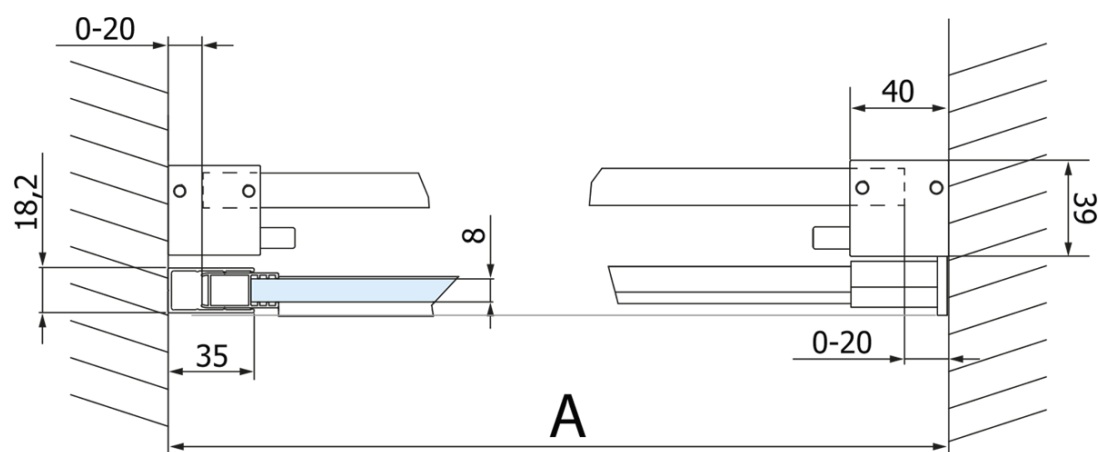

Objednací kód: GV1413

Základní informace

Značka: Gelco
Série: VOLCANO

Rozměry

Šířka: 1300 mm
Výška: 2180 mm

Parametry

Záruka: 3 roky
Hmotnost / ks: 72 kg
Balení: 2 ks
Barva profilu: Černá mat
Tvar: Dveře do niky
Typ otevírání: Posuvné
Směr otevírání: Univerzální
Šířka vstupu: 485 mm
Typ výplně: Čiré sklo
Úprava skla: Coated glass
Tloušťka skla: 8 mm
Instalační šířka od: 1270 mm
Instalační šířka do: 1310 mm
Vlastnosti: Bezrámové provedení

Náhradní díly

VOLCANO BLACK madlo (Objednací kód: NDGVB-MADLO)

VOLCANO BLACK nalepovací magnet (Objednací kód: NDGVB35)

Set svislých těsnění pro sklo 8/8mm, 2000mm, černá (2ks) (Objednací kód: NDGVB01)

Spodní těsnění na dveře, sklo 8mm, 1000mm, černá (Objednací kód: NDALB04)

Magnetické těsnění ploché, sklo 8mm, 2000mm, černá (Objednací kód: NDGVB02)

ALTIS BLACK přetoková lišta 1000 mm s koncovkami (Objednací kód: NDALB05)

Technický list

MODEL	A	C	B
GV1412	1170-1210	435	~598
GV1413	1270-1310	485	~648
GV1414	1370-1410	535	~698
GV1415	1470-1510	585	~748
GV1416	1570-1610	635	~798
GV1418	1770-1810	645	~998

MODEL	A	C	B
GV1412	1183-1223	435	~598
GV1413	1283-1323	485	~648
GV1414	1383-1423	535	~698
GV1415	1483-1523	585	~748
GV1416	1583-1623	635	~798
GV1418	1783-1823	645	~998

MODEL	D
GV3480	780-800
GV3490	880-900
GV3410	980-1000