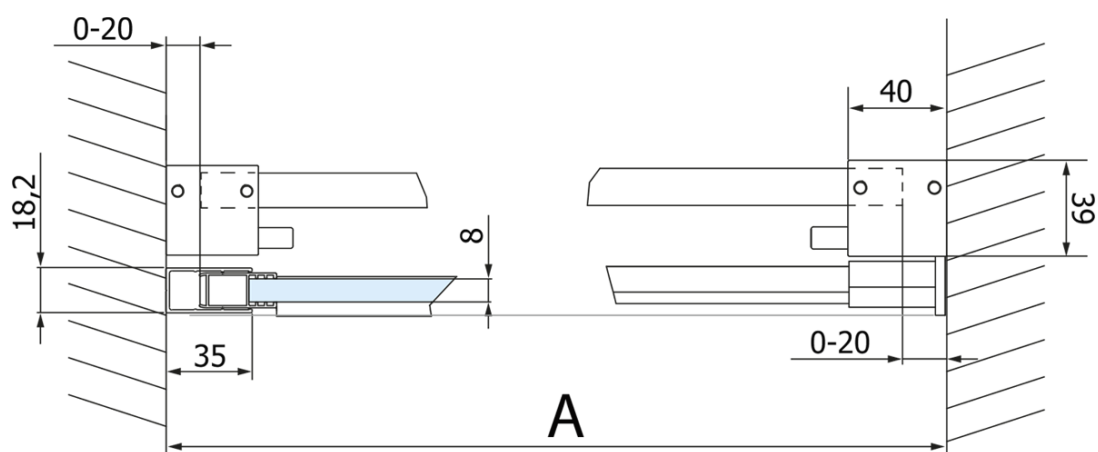

## Rozměry

Šířka: 1200 mm  
Výška: 2180 mm

## Parametry

Barva profilu: Černá mat  
Tvar: Dveře do niky  
Typ otevírání: Posuvné  
Směr otevírání: Univerzální  
Šířka vstupu: 435 mm  
Typ výplně: Čiré sklo  
Úprava skla: Coated glass  
Tloušťka skla: 8 mm  
Instalační šířka od: 1170 mm  
Instalační šířka do: 1210 mm  
Vlastnosti: Bezrámové provedení  
Hmotnost / ks: 68.0 kg  
Balení: 2 ks  
Záruka: 3 roky

## Technický list

MODEL	A	C	B
GV1412	1170-1210	435	~598
GV1413	1270-1310	485	~648
GV1414	1370-1410	535	~698
GV1415	1470-1510	585	~748
GV1416	1570-1610	635	~798
GV1418	1770-1810	645	~998

MODEL	A	C	B
GV1412	1183-1223	435	~598
GV1413	1283-1323	485	~648
GV1414	1383-1423	535	~698
GV1415	1483-1523	585	~748
GV1416	1583-1623	635	~798
GV1418	1783-1823	645	~998