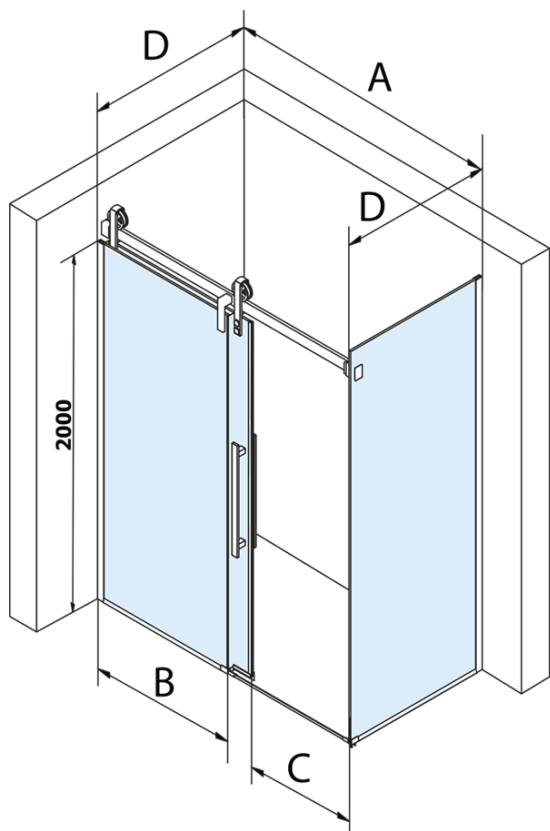

Objednací kód: GV1412

Základní informace

Značka: Gelco
Série: VOLCANO

Rozměry

Šířka: 1200 mm
Výška: 2180 mm

Parametry

Barva profilu: Černá mat
Tvar: Dveře do niky
Typ otevírání: Posuvné
Směr otevírání: Univerzální
Šířka vstupu: 435 mm
Typ výplně: Čiré sklo
Úprava skla: Coated glass
Tloušťka skla: 8 mm
Instalační šířka od: 1170 mm
Instalační šířka do: 1210 mm
Vlastnosti: Bezrámové provedení
Hmotnost / ks: 68.0 kg
Balení: 2 ks
Záruka: 3 roky

Magnetické těsnění ploché, sklo 8mm, 2000mm, černá (Objednací kód: NDGVB02)

ALTIS BLACK přetoková lišta 1000 mm s koncovkami (Objednací kód: NDALB05)

Technický list

MODEL	A	C	B
GV1412	1170-1210	435	~598
GV1413	1270-1310	485	~648
GV1414	1370-1410	535	~698
GV1415	1470-1510	585	~748
GV1416	1570-1610	635	~798
GV1418	1770-1810	645	~998

MODEL	A	C	B
GV1412	1183-1223	435	~598
GV1413	1283-1323	485	~648
GV1414	1383-1423	535	~698
GV1415	1483-1523	585	~748
GV1416	1583-1623	635	~798
GV1418	1783-1823	645	~998

MODEL	D
GV3480	780-800
GV3490	880-900
GV3410	980-1000