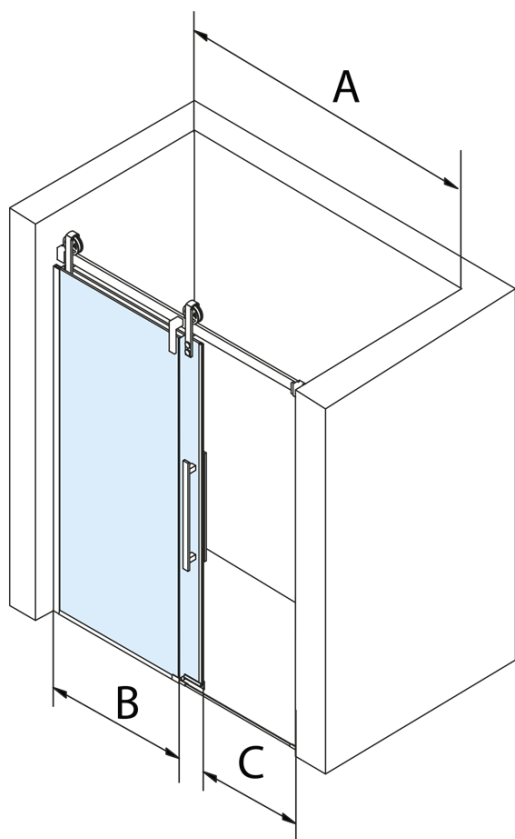

Objednací kód: GV1412

Základní informace

Značka: Gelco
Série: VOLCANO

Rozměry

Šířka: 1200 mm
Výška: 2180 mm

Parametry

Barva profilu: Černá mat
Tvar: Dveře do niky
Typ otevírání: Posuvné
Směr otevírání: Univerzální
Šířka vstupu: 435 mm
Typ výplně: Čiré sklo
Úprava skla: Coated glass
Tloušťka skla: 8 mm
Instalační šířka od: 1170 mm
Instalační šířka do: 1210 mm
Vlastnosti: Bezrámové provedení
Hmotnost / ks: 68.0 kg
Balení: 2 ks
Záruka: 3 roky

Náhradní díly

Set svislých těsnění pro sklo 8/8mm, 2000mm, černá (Objednací kód: NDGVB01)
Spodní těsnění na dveře, sklo 8mm, 1000mm, černá (Objednací kód: NDALB04)
ALTIS BLACK přetoková lišta 1000 mm s koncovkami (Objednací kód: NDALB05)
VOLCANO BLACK madlo (Objednací kód: NDGVB-MADLO)
Magnetické těsnění ploché, sklo 8mm, 2000mm, černá (Objednací kód: NDGVB02)

Technický list

MODEL	A	C	B
GV1412	1170-1210	435	~598
GV1413	1270-1310	485	~648
GV1414	1370-1410	535	~698
GV1415	1470-1510	585	~748
GV1416	1570-1610	635	~798
GV1418	1770-1810	645	~998

MODEL	A	C	B
GV1412	1183-1223	435	~598
GV1413	1283-1323	485	~648
GV1414	1383-1423	535	~698
GV1415	1483-1523	585	~748
GV1416	1583-1623	635	~798
GV1418	1783-1823	645	~998