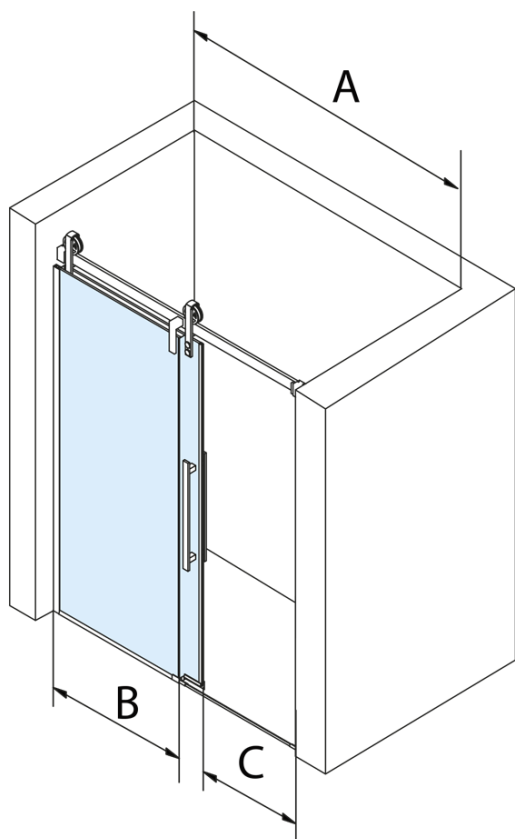

Objednací kód: GV1412

Základní informace

Značka: Gelco
Série: VOLCANO

Rozměry

Šířka: 1200 mm
Výška: 2180 mm

Parametry

Barva profilu: Černá mat
Tvar: Dveře do niky
Typ otevírání: Posuvné
Směr otevírání: Univerzální
Šířka vstupu: 435 mm
Typ výplně: Čiré sklo
Úprava skla: Coated glass
Tloušťka skla: 8 mm
Instalační šířka od: 1170 mm
Instalační šířka do: 1210 mm
Vlastnosti: Bezrámové provedení
Hmotnost / ks: 68.0 kg
Balení: 2 ks
Záruka: 3 roky

Náhradní díly

VOLCANO BLACK madlo (Objednací kód: NDGVB-MADLO)

VOLCANO BLACK nalepovací magnet (Objednací kód: NDGVB35)

Set svislých těsnění pro sklo 8/8mm, 2000mm, černá (Objednací kód: NDGVB01)

Spodní těsnění na dveře, sklo 8mm, 1000mm, černá (Objednací kód: NDALB04)

Magnetické těsnění ploché, sklo 8mm, 2000mm, černá (Objednací kód: NDGVB02)

ALTIS BLACK přetoková lišta 1000 mm s koncovkami (Objednací kód: NDALB05)

Technický list

MODEL	A	C	B
GV1412	1170-1210	435	~598
GV1413	1270-1310	485	~648
GV1414	1370-1410	535	~698
GV1415	1470-1510	585	~748
GV1416	1570-1610	635	~798
GV1418	1770-1810	645	~998