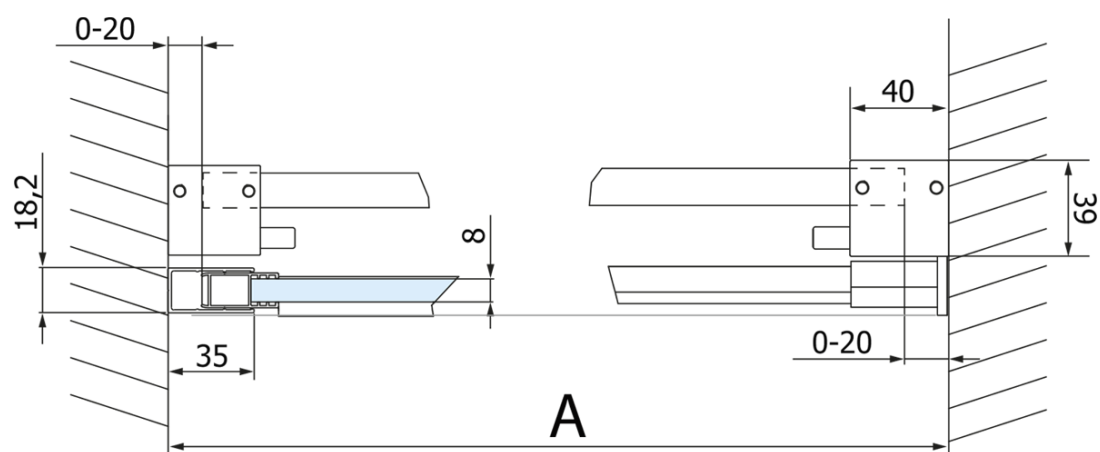

Objednací kód: GV1412

Základní informace

Značka: Gelco
Série: VOLCANO

Rozměry

Šířka: 1200 mm
Výška: 2180 mm

Parametry

Záruka: 3 roky
Hmotnost / ks: 68 kg
Balení: 2 ks
Barva profilu: Černá mat
Tvar: Dveře do niky
Typ otevírání: Posuvné
Směr otevírání: Univerzální
Šířka vstupu: 435 mm
Typ výplně: Čiré sklo
Úprava skla: Coated glass
Tloušťka skla: 8 mm
Instalační šířka od: 1170 mm
Instalační šířka do: 1210 mm
Vlastnosti: Bezrámové provedení

Náhradní díly

VOLCANO BLACK madlo (Objednací kód: NDGVB-MADLO)

VOLCANO BLACK nalepovací magnet (Objednací kód: NDGVB35)

Set svislých těsnění pro sklo 8/8mm, 2000mm, černá (2ks) (Objednací kód: NDGVB01)

Spodní těsnění na dveře, sklo 8mm, 1000mm, černá (Objednací kód: NDALB04)

Magnetické těsnění ploché, sklo 8mm, 2000mm, černá (Objednací kód: NDGVB02)

ALTIS BLACK přetoková lišta 1000 mm s koncovkami (Objednací kód: NDALB05)

Technický list

MODEL	A	C	B
GV1412	1170-1210	435	~598
GV1413	1270-1310	485	~648
GV1414	1370-1410	535	~698
GV1415	1470-1510	585	~748
GV1416	1570-1610	635	~798
GV1418	1770-1810	645	~998

MODEL	A	C	B
GV1412	1183-1223	435	~598
GV1413	1283-1323	485	~648
GV1414	1383-1423	535	~698
GV1415	1483-1523	585	~748
GV1416	1583-1623	635	~798
GV1418	1783-1823	645	~998

MODEL	D
GV3480	780-800
GV3490	880-900
GV3410	980-1000