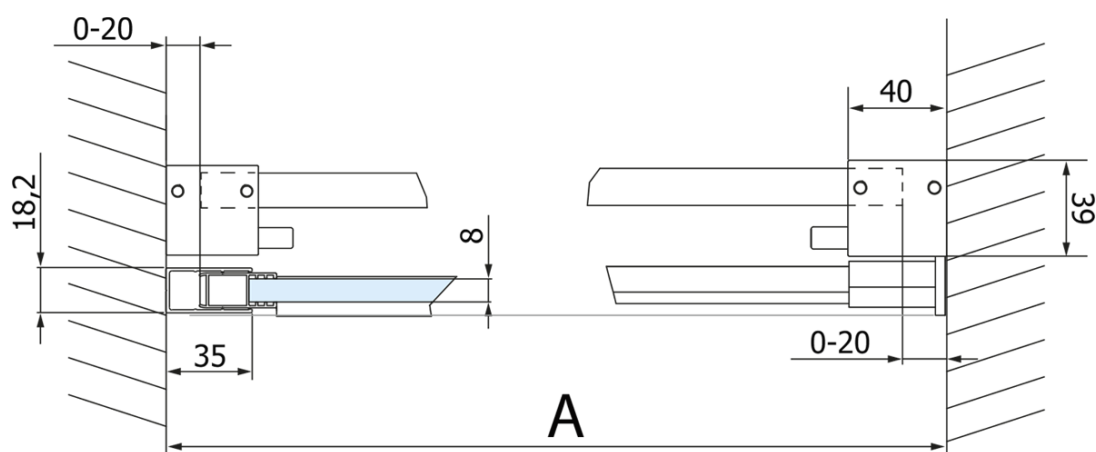

Objednací kód: GV1412

Základní informace

Značka: Gelco
Série: VOLCANO

Rozměry

Šířka: 1200 mm
Výška: 2180 mm

Parametry

Barva profilu: Černá mat
Tvar: Dveře do niky
Typ otevírání: Posuvné
Směr otevírání: Univerzální
Šířka vstupu: 435 mm
Typ výplně: Čiré sklo
Úprava skla: Coated glass
Tloušťka skla: 8 mm
Instalační šířka od: 1170 mm
Instalační šířka do: 1210 mm
Vlastnosti: Bezrámové provedení
Hmotnost / ks: 68.0 kg
Balení: 2 ks
Záruka: 3 roky

Náhradní díly

Set svislých těsnění pro sklo 8/8mm, 2000mm, černá (Objednací kód: NDGVB01)
Spodní těsnění na dveře, sklo 8mm, 1000mm, černá (Objednací kód: NDALB04)
ALTIS BLACK přetoková lišta 1000 mm s koncovkami (Objednací kód: NDALB05)
VOLCANO BLACK madlo (Objednací kód: NDGVB-MADLO)
Magnetické těsnění ploché, sklo 8mm, 2000mm, černá (Objednací kód: NDGVB02)

Technický list

MODEL	A	C	B
GV1412	1170-1210	435	~598
GV1413	1270-1310	485	~648
GV1414	1370-1410	535	~698
GV1415	1470-1510	585	~748
GV1416	1570-1610	635	~798
GV1418	1770-1810	645	~998

MODEL	A	C	B
GV1412	1183-1223	435	~598
GV1413	1283-1323	485	~648
GV1414	1383-1423	535	~698
GV1415	1483-1523	585	~748
GV1416	1583-1623	635	~798
GV1418	1783-1823	645	~998

MODEL	D
GV3480	780-800
GV3490	880-900
GV3410	980-1000