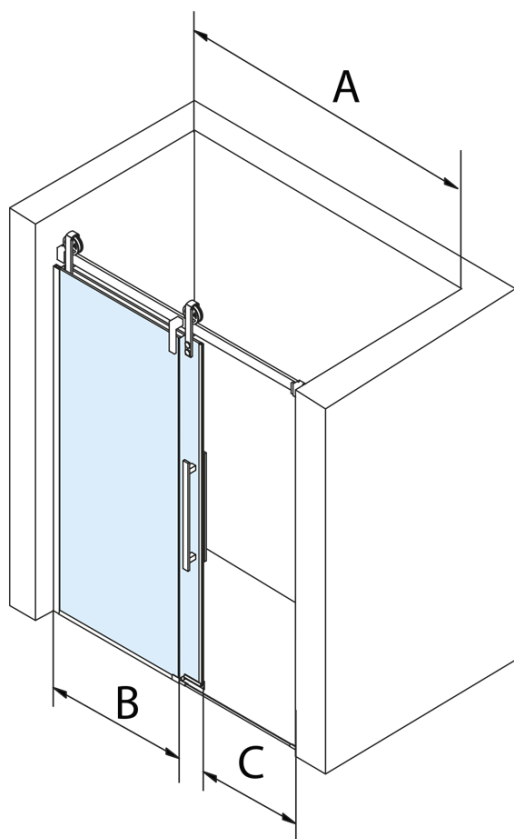

Objednací kód: GV1412

Základní informace

Značka: Gelco
Série: VOLCANO

Rozměry

Šířka: 1200 mm
Výška: 2180 mm

Parametry

Záruka: 3 roky
Hmotnost / ks: 68 kg
Balení: 2 ks
Barva profilu: Černá mat
Tvar: Dveře do niky
Typ otevírání: Posuvné
Směr otevírání: Univerzální
Šířka vstupu: 435 mm
Typ výplně: Čiré sklo
Úprava skla: Coated glass
Tloušťka skla: 8 mm
Instalační šířka od: 1170 mm
Instalační šířka do: 1210 mm
Vlastnosti: Bezrámové provedení

Náhradní díly

VOLCANO BLACK madlo (Objednací kód: NDGVB-MADLO)

VOLCANO BLACK nalepovací magnet (Objednací kód: NDGVB35)

Set svislých těsnění pro sklo 8/8mm, 2000mm, černá (2ks) (Objednací kód: NDGVB01)

Spodní těsnění na dveře, sklo 8mm, 1000mm, černá (Objednací kód: NDALB04)

Magnetické těsnění ploché, sklo 8mm, 2000mm, černá (Objednací kód: NDGVB02)

ALTIS BLACK přetoková lišta 1000 mm s koncovkami (Objednací kód: NDALB05)

Technický list

MODEL	A	C	B
GV1412	1170-1210	435	~598
GV1413	1270-1310	485	~648
GV1414	1370-1410	535	~698
GV1415	1470-1510	585	~748
GV1416	1570-1610	635	~798
GV1418	1770-1810	645	~998