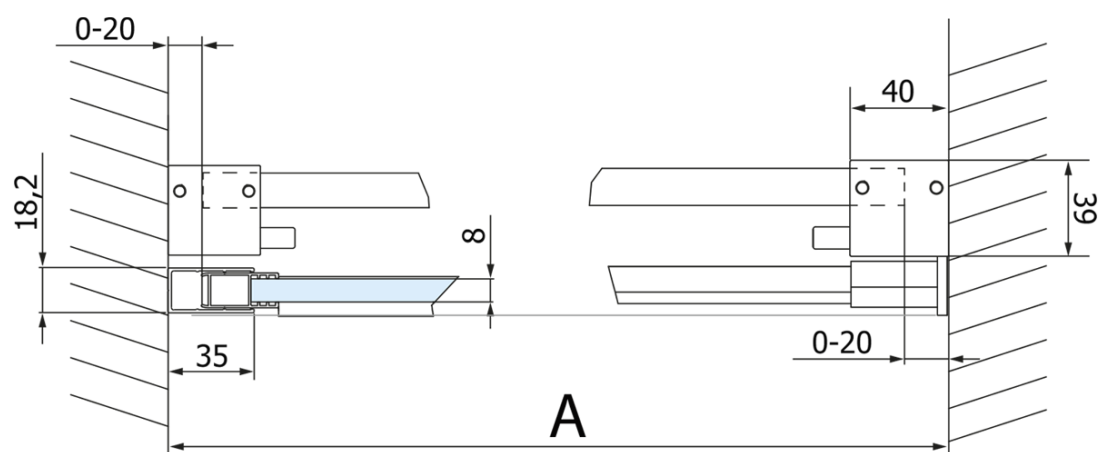

Objednací kód: GV1412

Základní informace

Značka: Gelco
Série: VOLCANO

Rozměry

Šířka: 1200 mm
Výška: 2180 mm

Parametry

Barva profilu: Černá mat
Tvar: Dveře do niky
Typ otevírání: Posuvné
Směr otevírání: Univerzální
Šířka vstupu: 435 mm
Typ výplně: Čiré sklo
Úprava skla: Coated glass
Tloušťka skla: 8 mm
Instalační šířka od: 1170 mm
Instalační šířka do: 1210 mm
Vlastnosti: Bezrámové provedení
Hmotnost / ks: 68.0 kg
Balení: 2 ks
Záruka: 3 roky

Náhradní díly

VOLCANO BLACK madlo (Objednací kód: NDGVB-MADLO)

VOLCANO BLACK nalepovací magnet (Objednací kód: NDGVB35)

Set svislých těsnění pro sklo 8/8mm, 2000mm, černá (Objednací kód: NDGVB01)

Spodní těsnění na dveře, sklo 8mm, 1000mm, černá (Objednací kód: NDALB04)

Magnetické těsnění ploché, sklo 8mm, 2000mm, černá (Objednací kód: NDGVB02)

ALTIS BLACK přetoková lišta 1000 mm s koncovkami (Objednací kód: NDALB05)

Technický list

MODEL	A	C	B
GV1412	1170-1210	435	~598
GV1413	1270-1310	485	~648
GV1414	1370-1410	535	~698
GV1415	1470-1510	585	~748
GV1416	1570-1610	635	~798
GV1418	1770-1810	645	~998

MODEL	A	C	B
GV1412	1183-1223	435	~598
GV1413	1283-1323	485	~648
GV1414	1383-1423	535	~698
GV1415	1483-1523	585	~748
GV1416	1583-1623	635	~798
GV1418	1783-1823	645	~998

MODEL	D
GV3480	780-800
GV3490	880-900
GV3410	980-1000