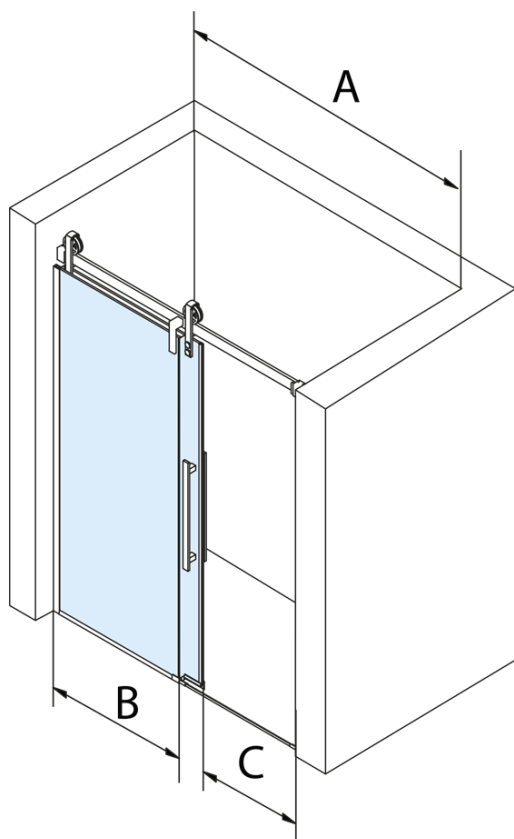

Objednací kód: GV1412

Základní informace

Značka: Gelco
Série: VOLCANO

Rozměry

Šířka: 1200 mm
Výška: 2180 mm

Parametry

Barva profilu: Černá mat
Tvar: Dveře do niky
Typ otevírání: Posuvné
Směr otevírání: Univerzální
Šířka vstupu: 435 mm
Typ výplně: Čiré sklo
Úprava skla: Coated glass
Tloušťka skla: 8 mm
Instalační šířka od: 1170 mm
Instalační šířka do: 1210 mm
Vlastnosti: Bezrámové provedení
Hmotnost / ks: 68.0 kg
Balení: 2 ks
Záruka: 3 roky

Náhradní díly

Set svislých těsnění pro sklo 8/8mm, 2000mm, černá (Objednací kód: NDGVB01)
Spodní těsnění na dveře, sklo 8mm, 1000mm, černá (Objednací kód: NDALB04)
ALTIS BLACK přetoková lišta 1000 mm s koncovkami (Objednací kód: NDALB05)
VOLCANO BLACK madlo (Objednací kód: NDGVB-MADLO)
Magnetické těsnění ploché, sklo 8mm, 2000mm, černá (Objednací kód: NDGVB02)

Technický list

MODEL	A	C	B
GV1412	1170-1210	435	~598
GV1413	1270-1310	485	~648
GV1414	1370-1410	535	~698
GV1415	1470-1510	585	~748
GV1416	1570-1610	635	~798
GV1418	1770-1810	645	~998

MODEL	A	C	B
GV1412	1183-1223	435	~598
GV1413	1283-1323	485	~648
GV1414	1383-1423	535	~698
GV1415	1483-1523	585	~748
GV1416	1583-1623	635	~798
GV1418	1783-1823	645	~998