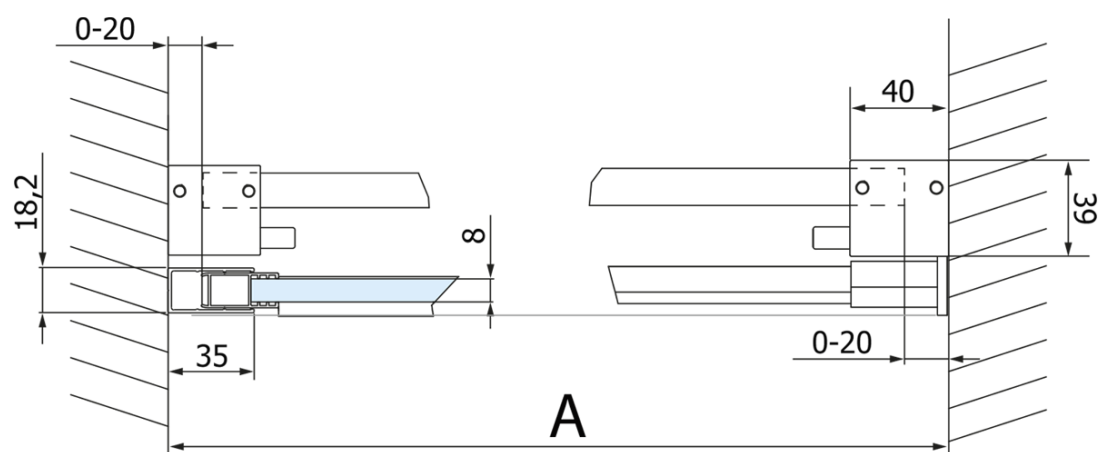

Objednací kód: GV1412

Základní informace

Značka: Gelco
Série: VOLCANO

Rozměry

Šířka: 1200 mm
Výška: 2180 mm

Parametry

Barva profilu: Černá mat
Tvar: Dveře do niky
Typ otevírání: Posuvné
Směr otevírání: Univerzální
Šířka vstupu: 435 mm
Typ výplně: Čiré sklo
Úprava skla: Coated glass
Tloušťka skla: 8 mm
Instalační šířka od: 1170 mm
Instalační šířka do: 1210 mm
Vlastnosti: Bezrámové provedení
Hmotnost / ks: 68.0 kg
Balení: 2 ks
Záruka: 3 roky

Náhradní díly

Set svislých těsnění pro sklo 8/8mm, 2000mm, černá (Objednací kód: NDGVB01)
Spodní těsnění na dveře, sklo 8mm, 1000mm, černá (Objednací kód: NDALB04)
ALTIS BLACK přetoková lišta 1000 mm s koncovkami (Objednací kód: NDALB05)
VOLCANO BLACK madlo (Objednací kód: NDGVB-MADLO)
Magnetické těsnění ploché, sklo 8mm, 2000mm, černá (Objednací kód: NDGVB02)

Technický list

MODEL	A	C	B
GV1412	1170-1210	435	~598
GV1413	1270-1310	485	~648
GV1414	1370-1410	535	~698
GV1415	1470-1510	585	~748
GV1416	1570-1610	635	~798
GV1418	1770-1810	645	~998

MODEL	A	C	B
GV1412	1183-1223	435	~598
GV1413	1283-1323	485	~648
GV1414	1383-1423	535	~698
GV1415	1483-1523	585	~748
GV1416	1583-1623	635	~798
GV1418	1783-1823	645	~998

MODEL	D
GV3480	780-800
GV3490	880-900
GV3410	980-1000