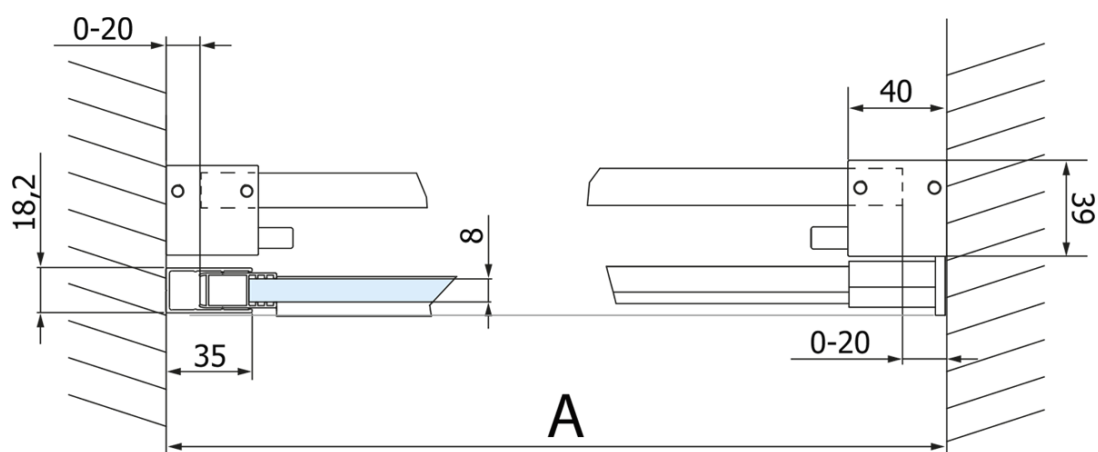

Objednací kód: GV1412

Základní informace

Značka: Gelco
Série: VOLCANO

Rozměry

Šířka: 1200 mm
Výška: 2180 mm

Parametry

Barva profilu: Černá mat
Tvar: Dveře do niky
Typ otevírání: Posuvné
Směr otevírání: Univerzální
Šířka vstupu: 435 mm
Typ výplně: Čiré sklo
Úprava skla: Coated glass
Tloušťka skla: 8 mm
Instalační šířka od: 1170 mm
Instalační šířka do: 1210 mm
Vlastnosti: Bezrámové provedení
Hmotnost / ks: 68.0 kg
Balení: 2 ks
Záruka: 3 roky

Náhradní díly

Set svislých těsnění pro sklo 8/8mm, 2000mm, černá (Objednací kód: NDGVB01)
Spodní těsnění na dveře, sklo 8mm, 1000mm, černá (Objednací kód: NDALB04)
ALTIS BLACK přetoková lišta 1000 mm s koncovkami (Objednací kód: NDALB05)
VOLCANO BLACK madlo (Objednací kód: NDGVB-MADLO)
Magnetické těsnění ploché, sklo 8mm, 2000mm, černá (Objednací kód: NDGVB02)

Technický list

MODEL	A	C	B
GV1412	1170-1210	435	~598
GV1413	1270-1310	485	~648
GV1414	1370-1410	535	~698
GV1415	1470-1510	585	~748
GV1416	1570-1610	635	~798
GV1418	1770-1810	645	~998

MODEL	A	C	B
GV1412	1183-1223	435	~598
GV1413	1283-1323	485	~648
GV1414	1383-1423	535	~698
GV1415	1483-1523	585	~748
GV1416	1583-1623	635	~798
GV1418	1783-1823	645	~998

MODEL	D
GV3480	780-800
GV3490	880-900
GV3410	980-1000