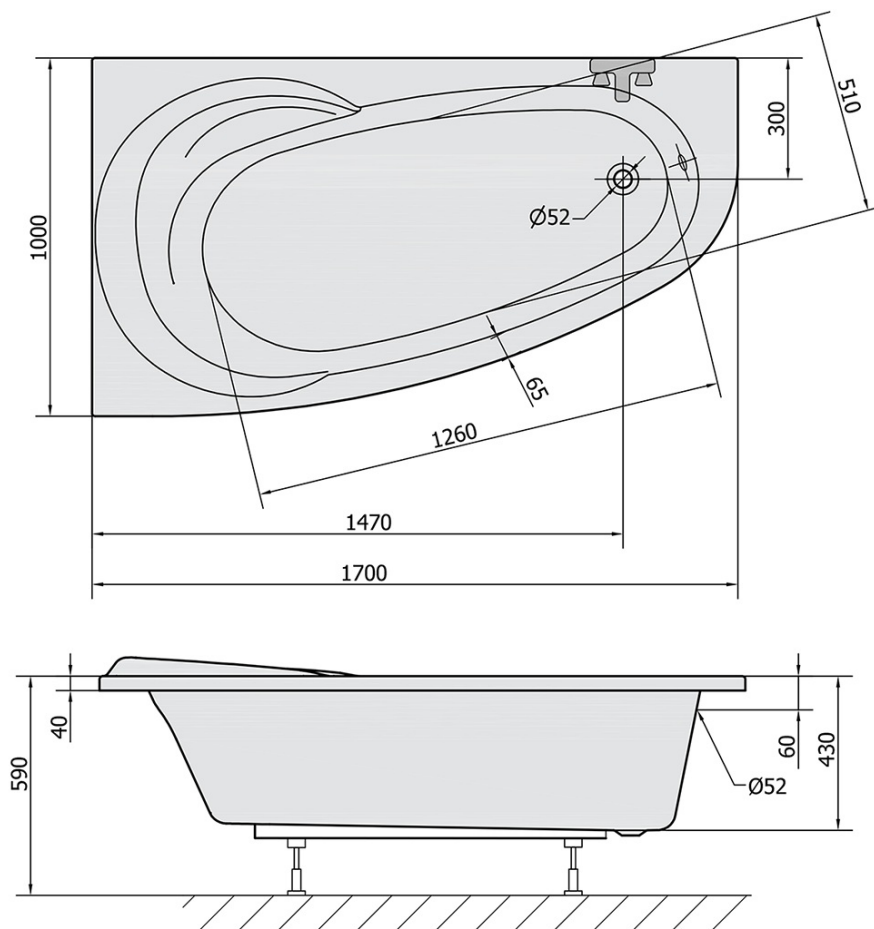

Technický list

VOLUME 240L