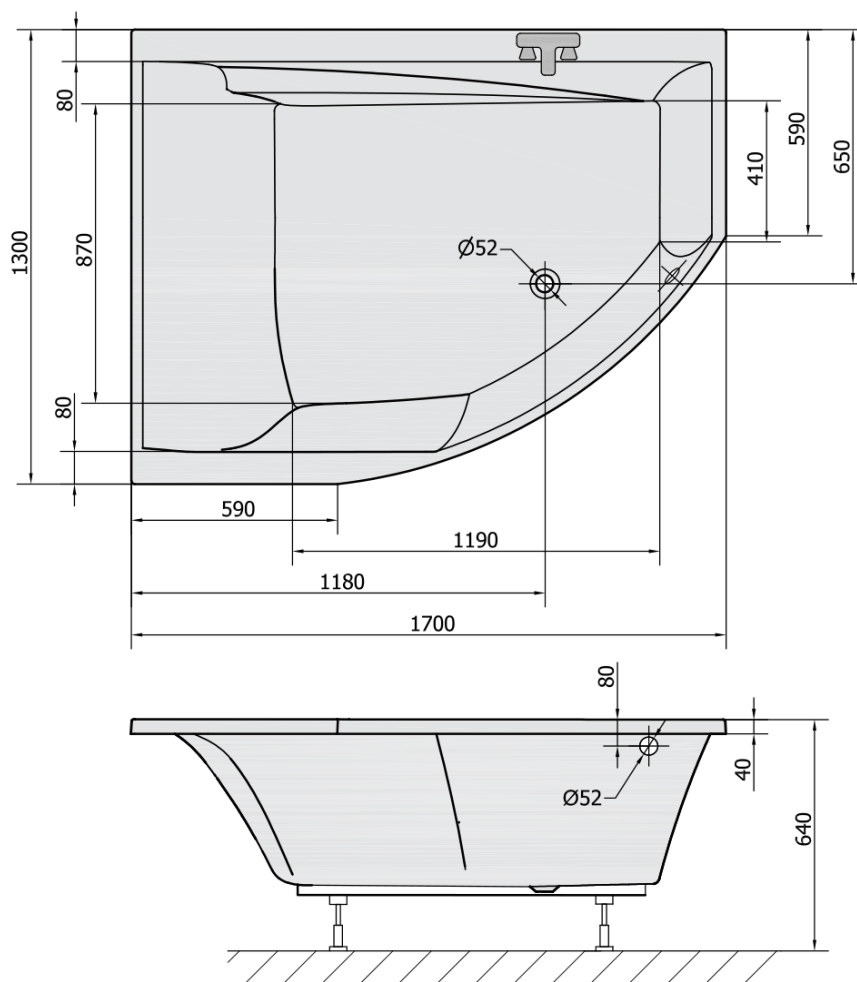

Objednací kód: 96611

Základní informace

Značka: Polysan

Rozměry

Délka: 1700 mm

Šířka: 1300 mm

Výška: 500 mm

Objem: 395 l

Parametry

Barva: Bílá

Jiné barevné provedení: Dle vzorníku

Materiál: Akrylát

Tvar: Asymetrické

Instalace: Vestavná (k obezdění)

Průměr odpadu: 52 mm

Vlastnosti: Výška okraje 40 mm (Standard)

Balení neobsahuje: Sifon, Vanová souprava

Hmotnost / ks: 39.81 kg

Balení: 1 ks

Záruka: 10 let

Doporučujeme přikoupit

1 ks Vanová souprava, bovden, délka 800mm, zátka 72mm, chrom (Objednací kód: 71852)

1 ks Zvukoizolační samolepící páska k vaně, 3m (Objednací kód: 93400)

1 ks Podstavec k akrylátové vaně Polysan, 51,5-89cm, pár (Objednací kód: PO60-100)

1 ks Sifon 6/4", DN40 (Objednací kód: 72693)

1 ks TANDEM L, R panel rohový (Objednací kód: 96813)

Technický list

VOLUME 395L