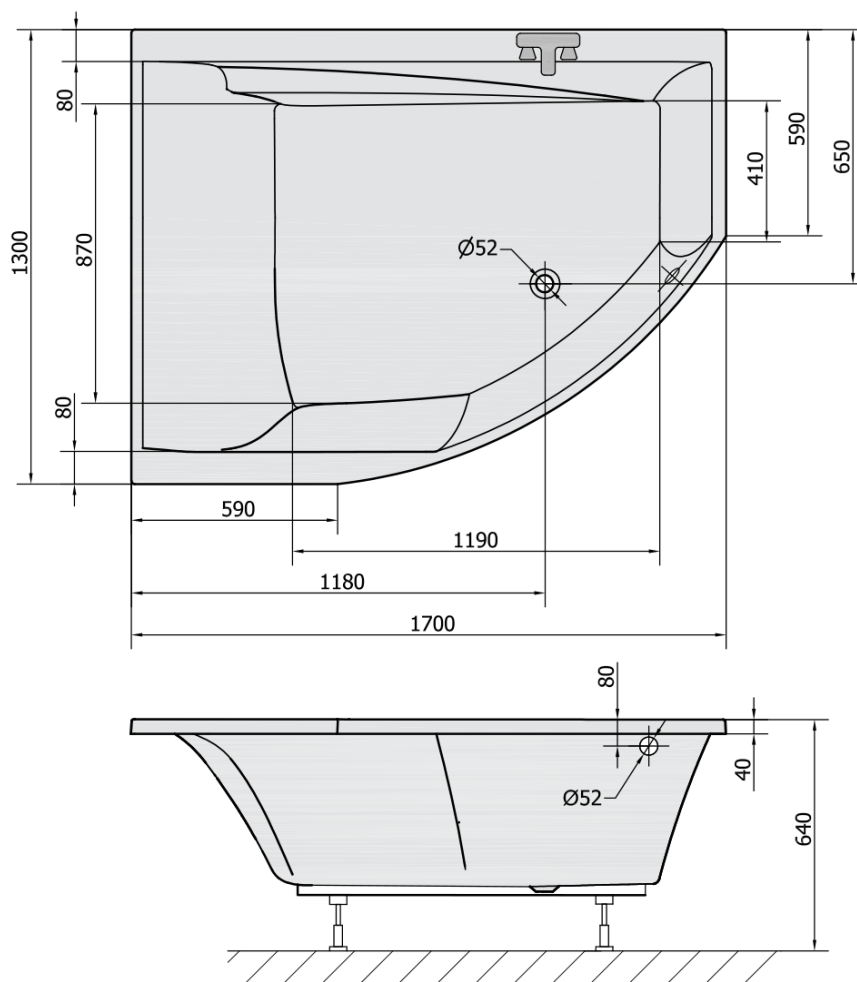

## Rozměry

Délka: 1700 mm

Šířka: 1300 mm

Výška: 500 mm

Objem: 395 l

## Parametry

Záruka: 10 let

Hmotnost / ks: 39.81 kg

Balení: 1 ks

Barva: Bílá

Materiál: Akrylát

Tvar: Asymetrické

Instalace: Vestavná (k obezdění)

Průměr odpadu: 52 mm

Vlastnosti: Výška okraje 40 mm (Standard)

Balení neobsahuje: Sifon, Vanová souprava

3D model: ANO

1 ks Sifon 6/4", DN40 (Objednací kód: 72693)

1 ks TANDEM L, R panel rohový (Objednací kód: 96813)

Technický list

VOLUME 395L