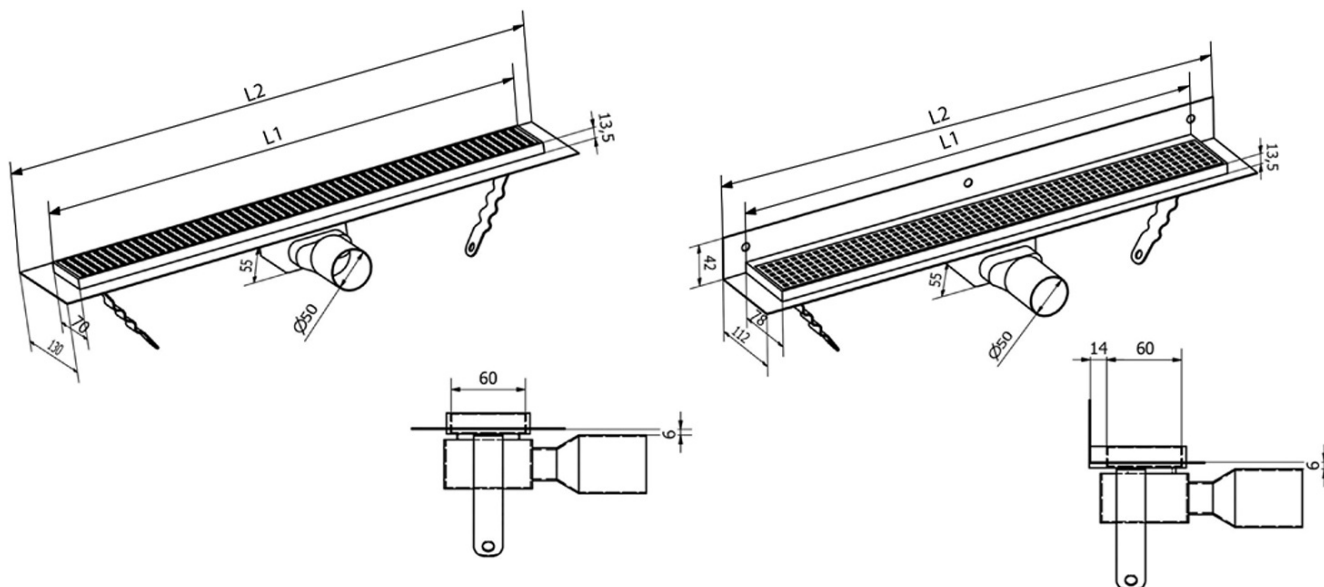

MANUS ONDA nerezový podlahový žlab s roštem, ke stěně, L-1250, DN50

Objednací kód: GMO28

Základní informace

Značka: Gelco
Série: MANUS

Rozměry

Délka: 1250 mm
Šířka: 112 mm
Výška: 55 mm

Parametry

Záruka: 2 roky
Hmotnost / ks: 3.525 kg
Balení: 1 ks
Barva: Nerez
Materiál: Nerez
Instalace: Ke stěně - rošt
Průměr odpadu: 50 mm
Délka sprchového kanálku od: 1250 mm
Délka sprchového kanálku do: 1250 mm
Průtok: 42 l/min

Náhradní díly

MANUS gumové těsnění O- kroužek (Objednací kód: NDGM1)
MANUS sifon k podlahovým žlabům (Objednací kód: NDGM2)
MANUS - pryžový špuntík (Objednací kód: NDGM3)

Technický list

Instalační rozměry

L1 (mm)	590	690	790	890	990	1 090	1 190
L2 (mm)	650	750	850	950	1 050	1 150	1 250