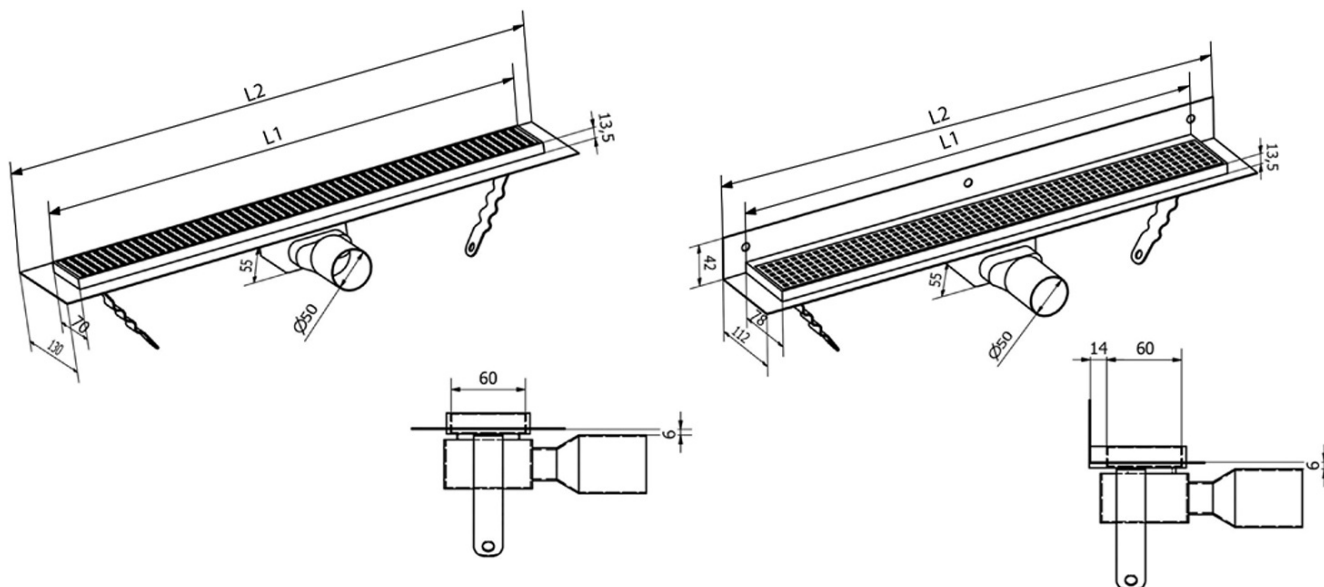

MANUS ONDA nerezový podlahový žlab s roštem, ke stěně, L-1250, DN50

Objednací kód: GMO28

Základní informace

Značka: Gelco
Série: MANUS

Rozměry

Délka: 1250 mm
Šířka: 112 mm
Výška: 55 mm

Parametry

Barva: Nerez
Materiál: Nerez
Instalace: Ke stěně - rošt
Průměr odpadu: 50 mm
Délka sprchového kanálku od: 1250 mm
Délka sprchového kanálku do: 1250 mm
Hmotnost / ks: 3.525 kg
Balení: 1 ks
Záruka: 2 roky

Náhradní díly

MANUS gumové těsnění O- kroužek (Objednací kód: NDGM1)

MANUS sifon k podlahovým žlabům (Objednací kód: NDGM2)

MANUS - pryžový špuntík (Objednací kód: NDGM3)

Technický list

Instalační rozměry

L1 (mm)	590	690	790	890	990	1 090	1 190
L2 (mm)	650	750	850	950	1 050	1 150	1 250