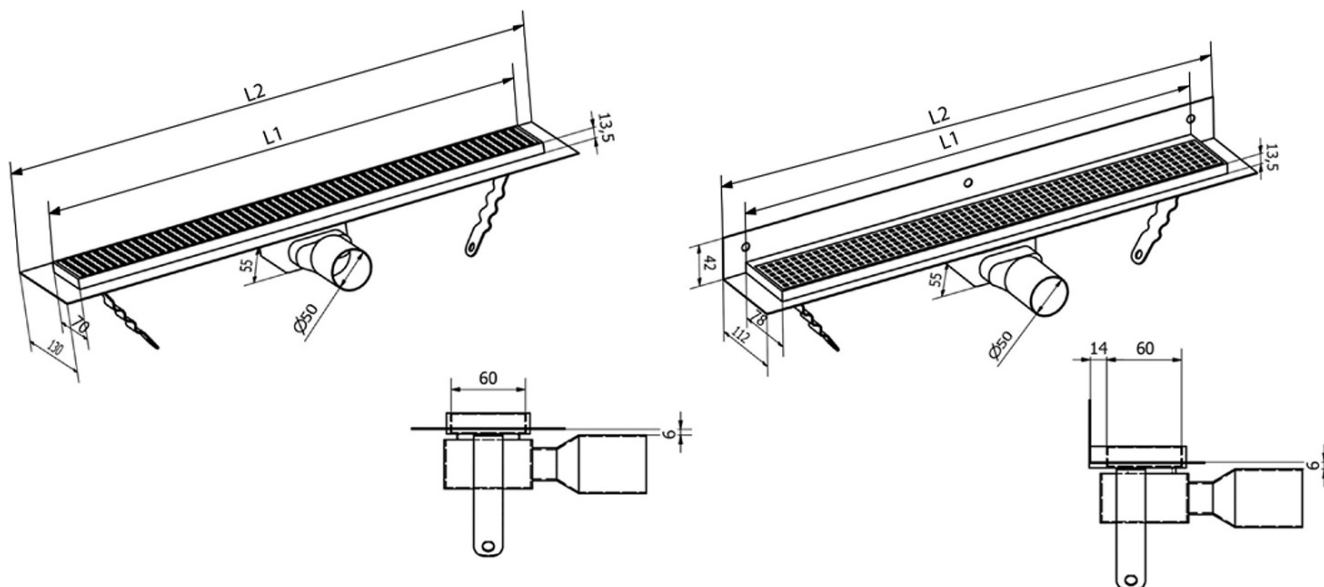

MANUS ONDA nerezový podlahový žlab s roštem, ke stěně, L-1050, DN50

Objednací kód: GMO26

Základní informace

Značka: Gelco
Série: MANUS

Rozměry

Délka: 1050 mm
Šířka: 112 mm
Výška: 55 mm

Parametry

Barva: Nerez
Materiál: Nerez
Instalace: Ke stěně - rošt
Průměr odpadu: 50 mm
Délka sprchového kanálku od: 1050 mm
Délka sprchového kanálku do: 1050 mm
Hmotnost / ks: 2.995 kg
Balení: 1 ks
Záruka: 2 roky

Náhradní díly

MANUS gumové těsnění O- kroužek (Objednací kód: NDGM1)

MANUS - sifon k Manus (Objednací kód: NDGM2)

MANUS - pryžový špuntík (Objednací kód: NDGM3)

Technický list

Instalační rozměry

L1 (mm)	590	690	790	890	990	1 090	1 190
L2 (mm)	650	750	850	950	1 050	1 150	1 250