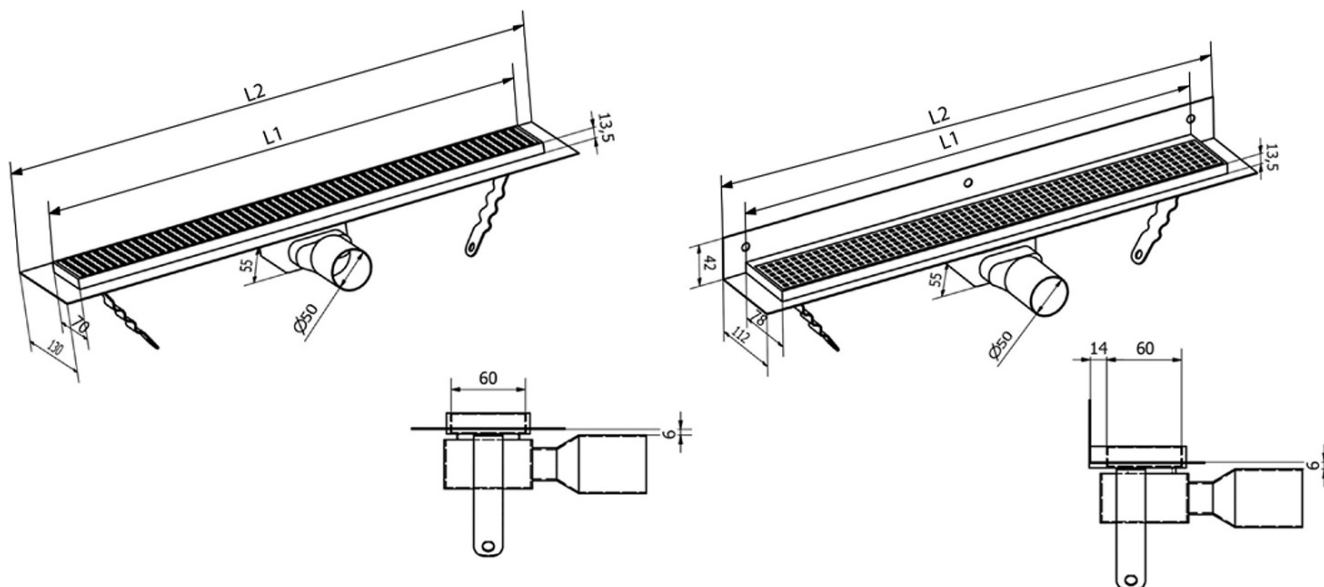

MANUS ONDA nerezový podlahový žlab s roštem, ke stěně, L-1050, DN50

Objednací kód: GMO26

Základní informace

Značka: Gelco
Série: MANUS

Rozměry

Délka: 1050 mm
Šířka: 112 mm
Výška: 55 mm

Parametry

Barva: Nerez
Materiál: Nerez
Instalace: Ke stěně - rošt
Průměr odpadu: 50 mm
Délka sprchového kanálku od: 1050 mm
Délka sprchového kanálku do: 1050 mm
Hmotnost / ks: 2.995 kg
Balení: 1 ks
Záruka: 2 roky

Náhradní díly

MANUS gumové těsnění O- kroužek (Objednací kód: NDGM1)
MANUS sifon k podlahovým žlabům (Objednací kód: NDGM2)
MANUS - pryžový špuntík (Objednací kód: NDGM3)

Technický list

Instalační rozměry

L1 (mm)	590	690	790	890	990	1 090	1 190
L2 (mm)	650	750	850	950	1 050	1 150	1 250