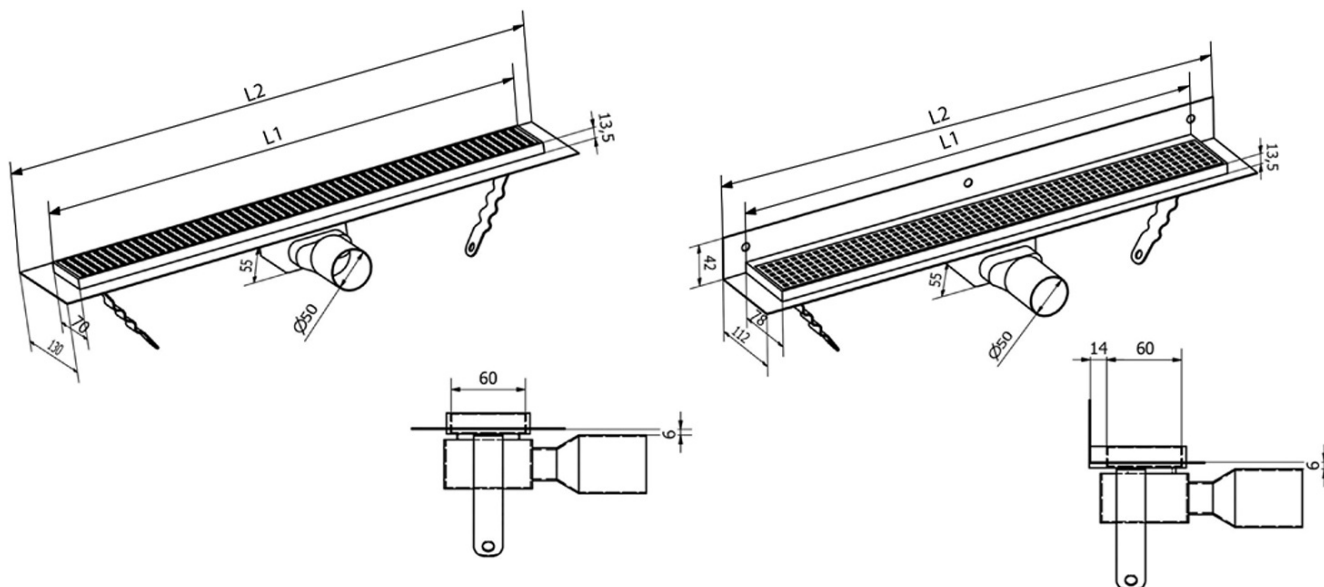

MANUS ONDA nerezový podlahový žlab s roštem, ke stěně, L-1050, DN50

Objednací kód: GMO26

Základní informace

Značka: Gelco
Série: MANUS

Rozměry

Délka: 1050 mm
Šířka: 112 mm
Výška: 55 mm

Parametry

Záruka: 2 roky
Hmotnost / ks: 2.995 kg
Balení: 1 ks
Barva: Nerez
Materiál: Nerez
Instalace: Ke stěně - rošt
Průměr odpadu: 50 mm
Délka sprchového kanálku od: 1050 mm
Délka sprchového kanálku do: 1050 mm
Průtok: 42 l/min

Náhradní díly

MANUS gumové těsnění O- kroužek (Objednací kód: NDGM1)
MANUS sifon k podlahovým žlabům (Objednací kód: NDGM2)
MANUS - pryžový špuntík (Objednací kód: NDGM3)

Technický list

Instalační rozměry

L1 (mm)	590	690	790	890	990	1 090	1 190
L2 (mm)	650	750	850	950	1 050	1 150	1 250