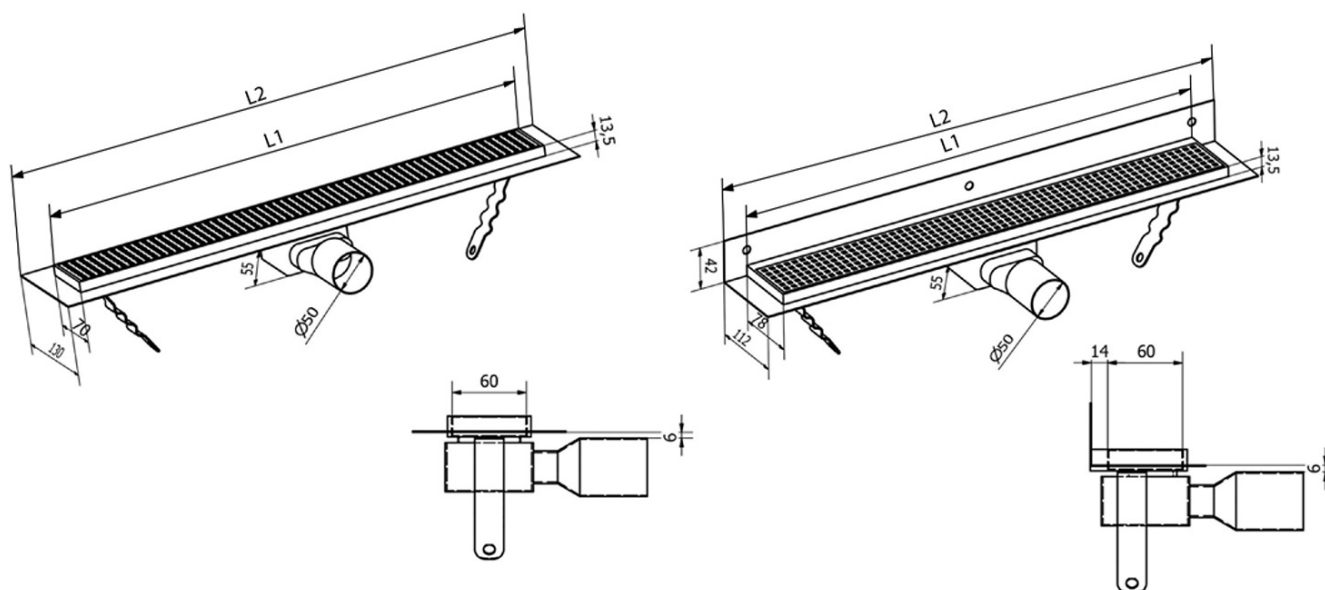

MANUS ONDA nerezový podlahový žlab s roštem, ke stěně, L-950, DN50

Objednací kód: GMO25

Základní informace

Značka: Gelco
Série: MANUS

Rozměry

Délka: 950 mm
Šířka: 112 mm
Výška: 55 mm

Parametry

Záruka: 2 roky
Hmotnost / ks: 2.825 kg
Balení: 1 ks
Barva: Nerez
Materiál: Nerez
Instalace: Ke stěně - rošt
Průměr odpadu: 50 mm
Délka sprchového kanálku od: 950 mm
Délka sprchového kanálku do: 950 mm
Průtok: 42 l/min

Náhradní díly

MANUS gumové těsnění O- kroužek (Objednací kód: NDGM1)
MANUS sifon k podlahovým žlabům (Objednací kód: NDGM2)
MANUS - pryžový špuntík (Objednací kód: NDGM3)

Technický list

Instalační rozměry							
L1 (mm)	590	690	790	890	990	1 090	1 190
L2 (mm)	650	750	850	950	1 050	1 150	1 250