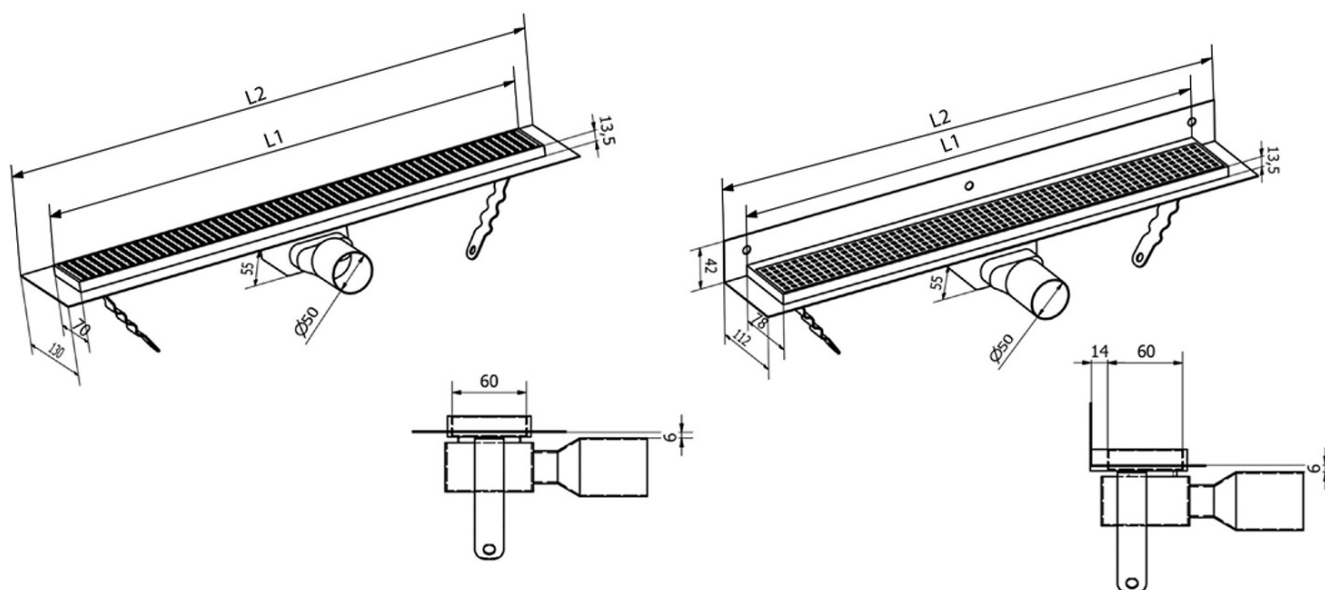

MANUS ONDA nerezový podlahový žlab s roštem, ke stěně, L-950, DN50

Objednací kód: GMO25

Základní informace

Značka: Gelco
Série: MANUS

Rozměry

Délka: 950 mm
Šířka: 112 mm
Výška: 55 mm

Parametry

Barva: Nerez
Materiál: Nerez
Instalace: Ke stěně - rošt
Průměr odpadu: 50 mm
Délka sprchového kanálku od: 950 mm
Délka sprchového kanálku do: 950 mm
Hmotnost / ks: 2.825 kg
Balení: 1 ks
Záruka: 2 roky

Náhradní díly

MANUS gumové těsnění O- kroužek (Objednací kód: NDGM1)

MANUS sifon k podlahovým žlabům (Objednací kód: NDGM2)

MANUS - pryžový špuntík (Objednací kód: NDGM3)

Technický list

Instalační rozměry

L1 (mm)	590	690	790	890	990	1 090	1 190
L2 (mm)	650	750	850	950	1 050	1 150	1 250