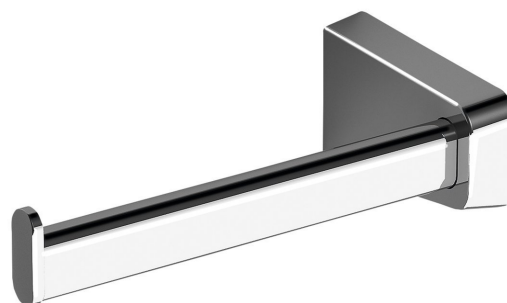

Objednací kód: 161027

Základní informace

Značka: SONIA

Série: ZEN

Rozměry

Šířka: 158 mm

Výška: 46 mm

Hloubka: 68 mm

Parametry

Barva: Chrom

Materiál: Mosaz

Tvar: Hranaté

Druh: Držák toaletního papíru

Instalace: Vrtání

Hmotnost / ks: 0.439 kg

Balení: 1 ks

Záruka: 10 let