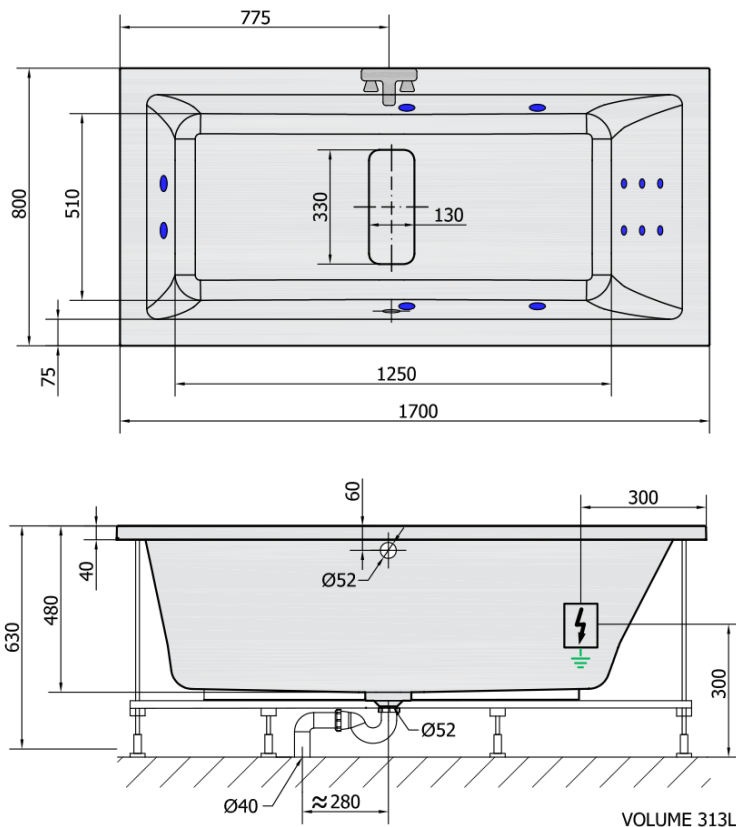

Technický list

H HYDRO 12 whirlpool jets 12 vodních trysek

Electric cable 3x2,5mm²
Length 2m from the wall

Elektrický kabel 3x2,5mm²
Délka kabelu ze zdi 2m

Electrical Characteristic:
Tension: 220-230V/50hz
Max. power consumption: 800W
Electric protection: residual-current device 30mA

Elektrické vlastnosti:
Napětí: 220-230V/50hz
Max. spotřeba: 800W
Elektrické jištění: proudový chránič 30mA