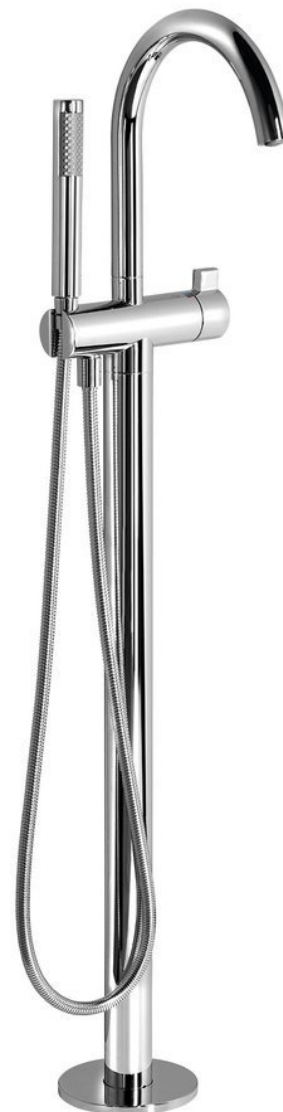

Objednací kód: R5018

Základní informace

Značka: Sapho
Série: RHAPSODY

Rozměry

Výška: 1077 mm

Parametry

Barva: Chrom
Materiál: Mosaz
Tvar: Kruhové
Instalace: Do podlahy
Druh ovládání: Progresivní kartuše
Přepínač na sprchu: Integrovaný v rukojeti
Ostatní: Otočné ramínko
Průtok (3 bar): 7.6 l/min
Hmotnost / ks: 8.2 kg
Balení: 1 ks
Záruka: 6 let

Náhradní díly

Perlátor náklonný vnější závit M24x1, plast (Objednací kód: NDA803FLBA)

Ruční sprcha, 221mm, ABS/chrom (Objednací kód: SK190)

SOFTFLEX plastová sprchová hadice, 150cm, metalická stříbrná/chrom (Objednací kód: 1208-11)

Směšovací progresivní kartuše, průměr 40mm (Objednací kód: 501821)

Technický list