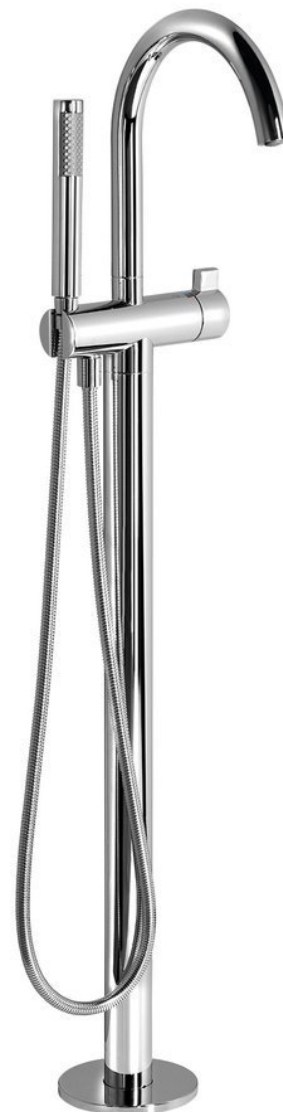

Objednací kód: R5018

Základní informace

Značka: Sapho

Rozměry

Výška: 1077 mm

Parametry

Barva: Chrom

Materiál: Mosaz

Tvar: Kruhové

Instalace: Do podlahy

Druh ovládání: Progresivní kartuše

Přepínač na sprchu: Integrovaný v rukojeti

Ostatní: Otočné ramínko

Průtok (3 bar): 7.6 l/min

Hmotnost / ks: 8.2 kg

Balení: 1 ks

Záruka: 6 let

Náhradní díly

Perlátor náklonný vnější závit M24x1, plast (Objednací kód: A803FLBA)

Ruční sprcha, 221mm, ABS/chrom (Objednací kód: SK190)

SOFTFLEX plastová sprchová hadice, 150cm, metalická stříbrná/chrom (Objednací kód: 1208-11)

Směšovací progresivní kartuše, průměr 40mm (Objednací kód: 501821)