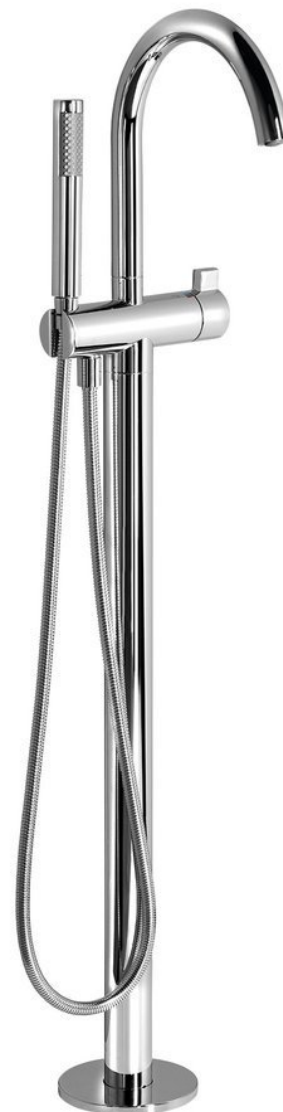

Objednací kód: R5018

Základní informace

Značka: Sapho
Série: RHAPSODY

Rozměry

Výška: 1077 mm

Parametry

Barva: Chrom
Materiál: Mosaz
Tvar: Kruhové
Instalace: Do podlahy
Druh ovládání: Progresivní kartuše
Druh přepínače na sprchu: Integrovaný v rukojeti
Ostatní: Otočné ramínko
Průtok (3 bar): 7.6 l/min
Hmotnost / ks: 8.2 kg
Balení: 1 ks
Záruka: 6 let

Náhradní díly

Perlátor vnější závit M24x1, plast (Objednací kód: AERPL)
Směšovací progresivní kartuše, průměr 40mm (Objednací kód: 501821)
Perlátor náklonný vnější závit M24x1, plast (Objednací kód: NDA803FLBA)