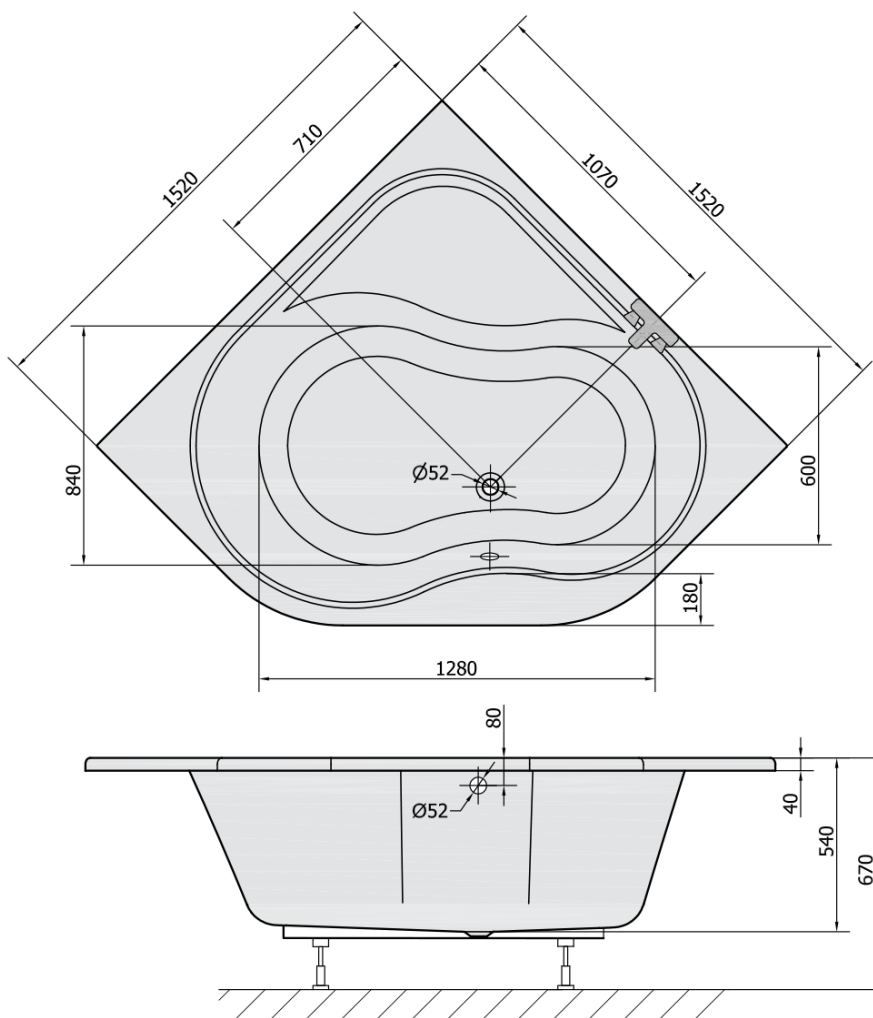

## Rozměry

Délka: 1520 mm

Šířka: 1520 mm

Výška: 540 mm

Objem: 370 l

## Parametry

Barva: Bílá

Jiné barevné provedení: Dle vzorníku

Materiál: Akrylát

Tvar: Rohové

Instalace: Vestavná (k obezdění)

Průměr odpadu: 52 mm

Vlastnosti: Výška okraje 40 mm (Standard)

1 ks Podstavec k akrylátové vaně Polysan, 51,5-89cm, pár (Objednáací kód: PO60-100)

1 ks EDERA panel čelní (Objednáací kód: 91312)

Technický list

VOLUME 370L