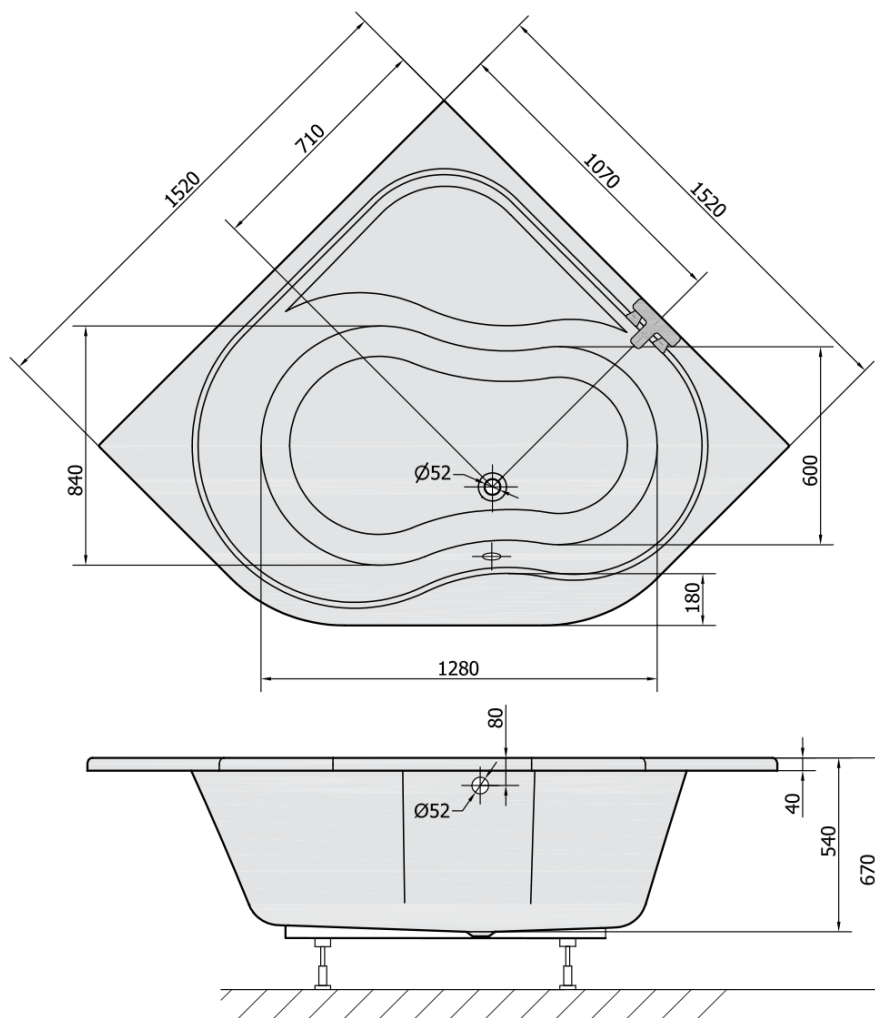

Objednáací kód: 91111

Základní informace

Značka: Polysan

Rozměry

Délka: 1520 mm

Šířka: 1520 mm

Výška: 540 mm

Objem: 370 l

Parametry

Barva: Bílá

Jiné barevné provedení: Dle vzorníku

Materiál: Akrylát

Tvar: Rohové

Instalace: Vestavná (k obezdění)

Průměr odpadu: 52 mm

Vlastnosti: Výška okraje 40 mm (Standard)

Balení neobsahuje: Sifon, Vanová souprava

Hmotnost / ks: 44.95 kg

Balení: 1 ks

Záruka: 10 let

Doporučujeme přikoupit

1 ks Sifon 6/4", výška 42mm, DN40 (Objednáací kód: 71712)

1 ks Vanová souprava, bovden, délka 800mm, zátka 72mm, chrom (Objednáací kód: 71852)

1 ks Zvukoizolační samolepicí páska k vaně, 3m (Objednáací kód: 93400)

1 ks Podstavec k akrylátové vaně Polysan, 51,5-89cm, pár (Objednáací kód: PO60-100)

1 ks EDERA panel čelní (Objednáací kód: 91312)

Technický list