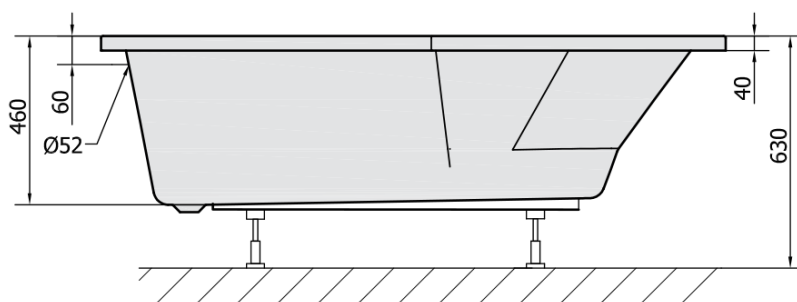

Objednací kód: 90611

Základní informace

Značka: Polysan

Rozměry

Délka: 1700 mm

Šířka: 800 mm

Výška: 460 mm

Objem: 225 l

Parametry

Barva: Bílá

Jiné barevné provedení: Dle vzorníku

Materiál: Akrylát

Tvar: Asymetrické

Instalace: Vestavná (k obezdění)

Průměr odpadu: 52 mm

Vlastnosti: Výška okraje 40 mm (Standard)

Balení neobsahuje: Sifon, Vanová souprava

Hmotnost / ks: 21.56 kg

Balení: 1 ks

Záruka: 10 let

Doporučujeme přikoupit

1 ks Zvukoizolační samolepící páska k vaně, 3m (Objednací kód: 93400)

1 ks TIGRA R 170 panel čelní (Objednací kód: 90812)

1 ks Sifon 6/4", DN40 (Objednací kód: 72693)

1 ks Podstavec k akrylátové vaně Polysan, 51,5cm, pár (Objednací kód: PO60-60)

Technický list

VOLUME 225L