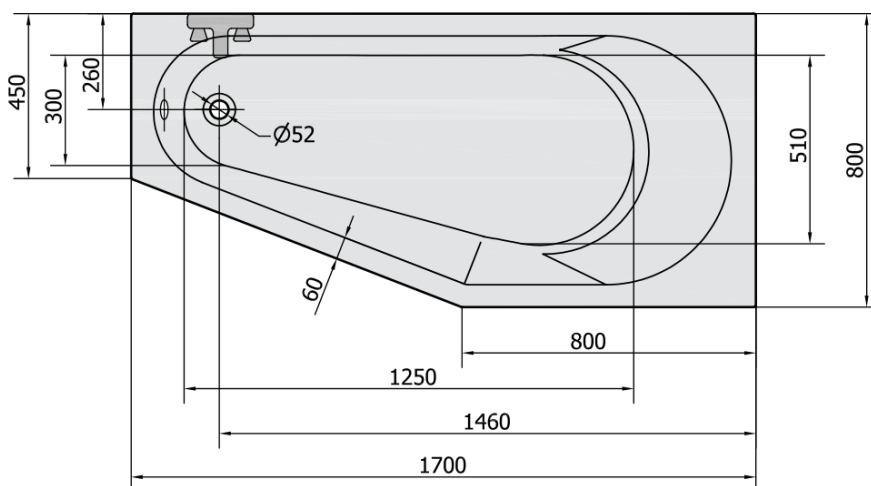

Objednací kód: 90611

Základní informace

Značka: Polysan

Rozměry

Délka: 1700 mm

Šířka: 800 mm

Výška: 460 mm

Objem: 225 l

Parametry

Barva: Bílá

Jiné barevné provedení: Dle vzorníku

Materiál: Akrylát

Tvar: Asymetrické

Instalace: Vestavná (k obezdění)

Průměr odpadu: 52 mm

Vlastnosti: Výška okraje 40 mm (Standard)

Balení neobsahuje: Sifon, Vanová souprava

Hmotnost / ks: 21.56 kg

Balení: 1 ks

Záruka: 10 let

Doporučujeme přikoupit

1 ks Zvukoizolační samolepící páska k vaně, 3m (Objednací kód: 93400)

1 ks TIGRA R 170 panel čelní (Objednací kód: 90812)

1 ks Sifon 6/4", DN40 (Objednací kód: 72693)

1 ks Podstavec k akrylátové vaně Polysan, 51,5cm, pár (Objednací kód: PO60-60)

Technický list

VOLUME 225L