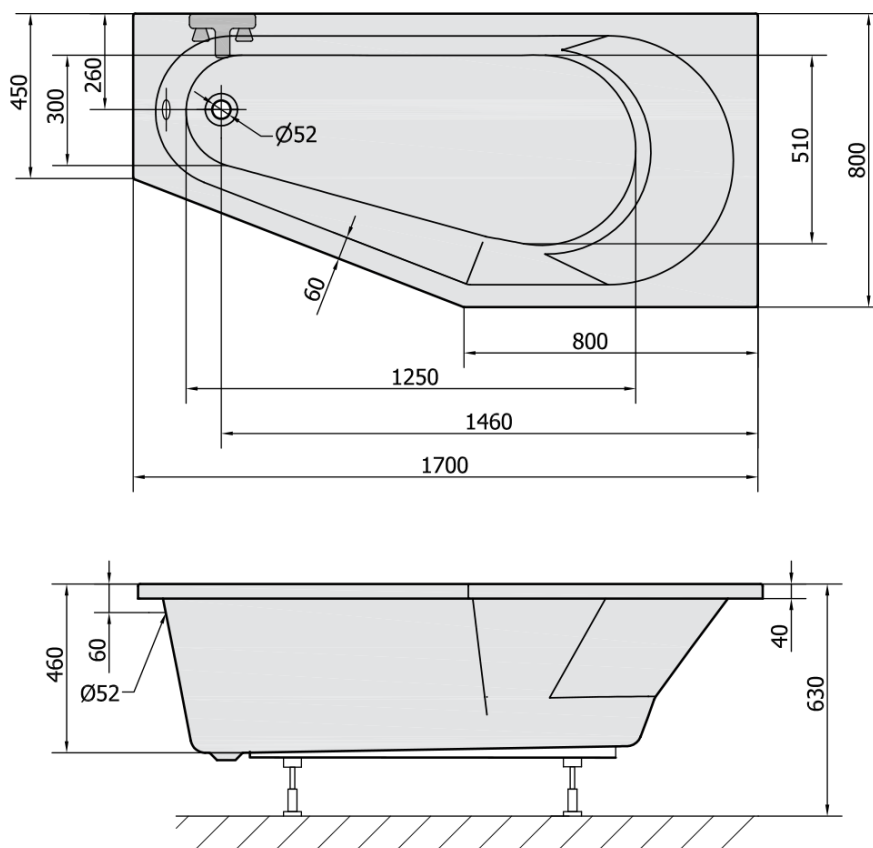

Objednací kód: 90611

Základní informace

Značka: Polysan

Rozměry

Délka: 1700 mm

Šířka: 800 mm

Výška: 460 mm

Objem: 225 l

Parametry

Záruka: 10 let

Hmotnost / ks: 21.56 kg

Balení: 1 ks

Barva: Bílá

Jiné barevné provedení: Dle vzorníku

Materiál: Akrylát

Tvar: Asymetrické

Instalace: Vestavná (k obezdění)

Průměr odpadu: 52 mm

Vlastnosti: Výška okraje 40 mm (Standard)

Balení neobsahuje: Sifon, Vanová souprava

3D model: ANO

Doporučujeme přikoupit

1 ks Zvukoizolační samolepící páska k vaně, 3m (Objednací kód: 93400)

1 ks TIGRA R 170 panel čelní (Objednací kód: 90812)

1 ks Sifon 6/4", DN40 (Objednací kód: 72693)

1 ks Podstavec k akrylátové vaně Polysan, 51,5cm, pár (Objednací kód: PO60-60)

Technický list

VOLUME 225L