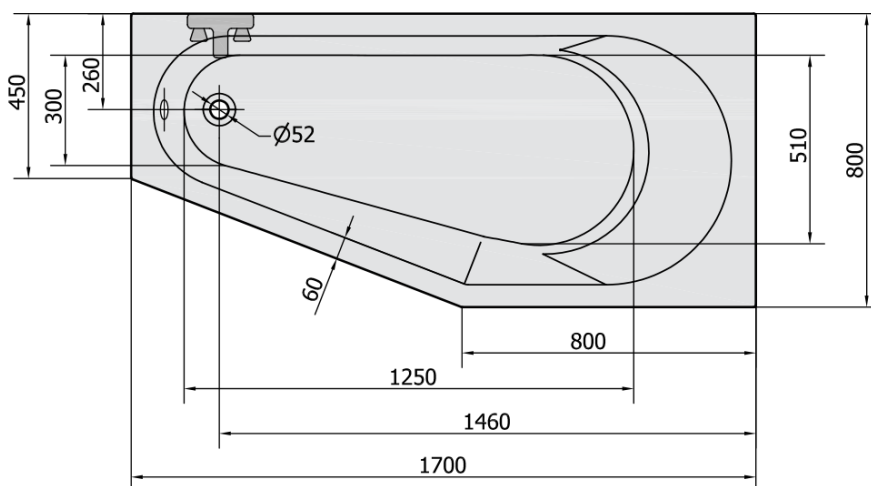

Technický list

VOLUME 225L