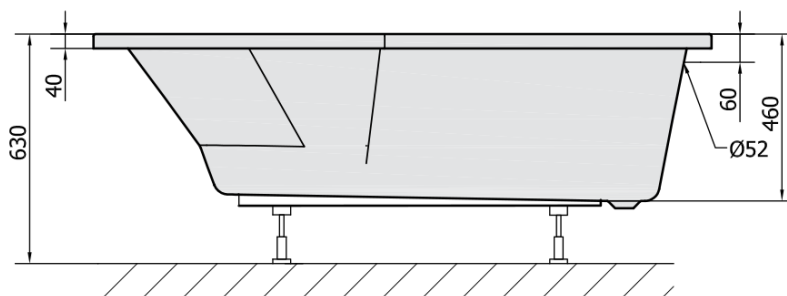

Objednací kód: 90111

Základní informace

Značka: Polysan

Rozměry

Délka: 1700 mm

Šířka: 800 mm

Výška: 460 mm

Objem: 225 l

Parametry

Barva: Bílá

Jiné barevné provedení: Dle vzorníku

Materiál: Akrylát

Tvar: Asymetrické

Instalace: Vestavná (k obezdění)

Průměr odpadu: 52 mm

Vlastnosti: Výška okraje 40 mm (Standard)

1 ks Podstavec k akrylátové vaně Polysan, 51,5cm, pár (Objednací kód: PO60-60)

1 ks TIGRA L 170 panel čelní (Objednací kód: 90312)

Technický list

VOLUME 225L