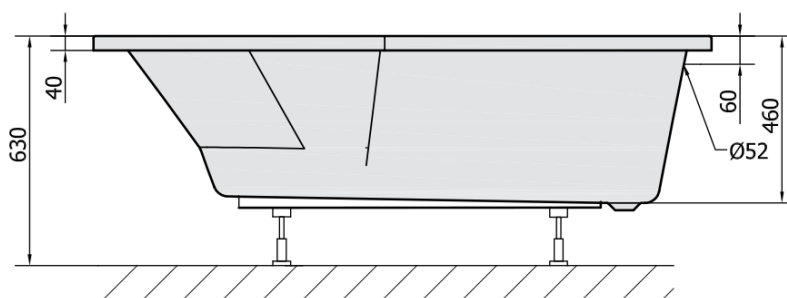

Objednací kód: 90111

Základní informace

Značka: Polysan

Rozměry

Délka: 1700 mm

Šířka: 800 mm

Výška: 460 mm

Objem: 225 l

Parametry

Barva: Bílá

Jiné barevné provedení: Dle vzorníku

Materiál: Akrylát

Tvar: Asymetrické

Instalace: Vestavná (k obezdění)

Průměr odpadu: 52 mm

Vlastnosti: Výška okraje 40 mm (Standard)

1 ks Podstavec k akrylátové vaně Polysan, 51,5cm, pár (Objednací kód: PO60-60)

1 ks TIGRA L 170 panel čelní (Objednací kód: 90312)

Technický list

VOLUME 225L