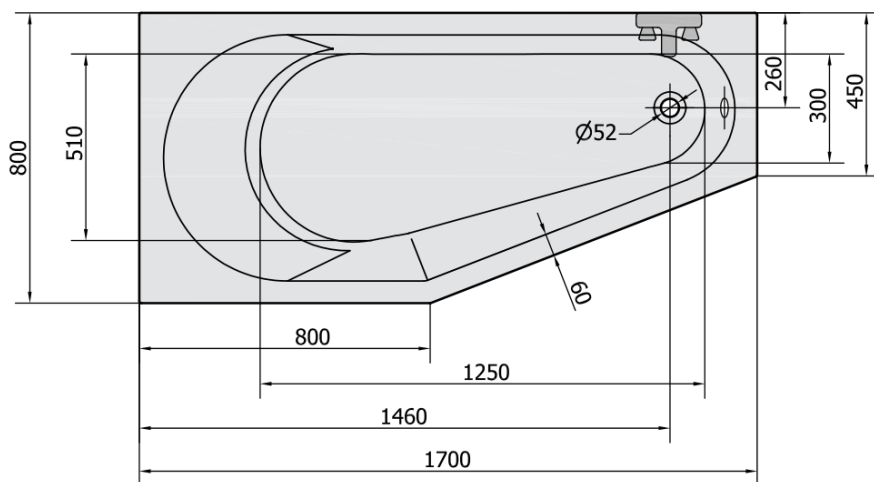

Objednací kód: 90111

Základní informace

Značka: Polysan

Rozměry

Délka: 1700 mm

Šířka: 800 mm

Výška: 460 mm

Objem: 225 l

Parametry

Barva: Bílá

Jiné barevné provedení: Dle vzorníku

Materiál: Akrylát

Tvar: Asymetrické

Instalace: Vestavná (k obezdění)

Průměr odpadu: 52 mm

Vlastnosti: Výška okraje 40 mm (Standard)

Balení neobsahuje: Sifon, Vanová souprava

Hmotnost / ks: 21.56 kg

Balení: 1 ks

Záruka: 10 let

Doporučujeme přikoupit

1 ks Zvukoizolační samolepící páska k vaně, 3m (Objednací kód: 93400)

1 ks Sifon 6/4", DN40 (Objednací kód: 72693)

1 ks Podstavec k akrylátové vaně Polysan, 51,5cm, pár (Objednací kód: PO60-60)

1 ks TIGRA L 170 panel čelní (Objednací kód: 90312)

Technický list

VOLUME 225L