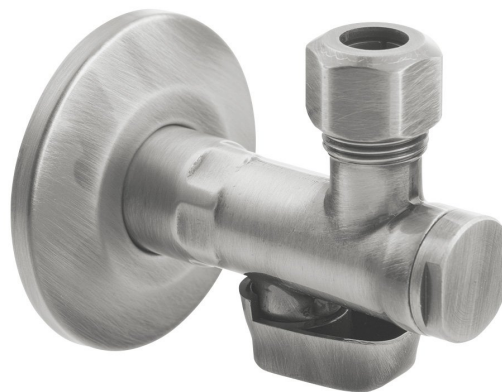

Rohový ventil s matkou, 1/2"x 3/8", nikel

Objednací kód: 2020NK

Základní informace

Značka: Sapho

Série: ANTEA

Parametry

Záruka: 2 roky

Hmotnost / ks: 0.27 kg

Balení: 1 ks

Barva: Nikl

Materiál: Mosaz

Velikost závitů: 1/2"x3/8"

Výbava: S filtrem

Technický list